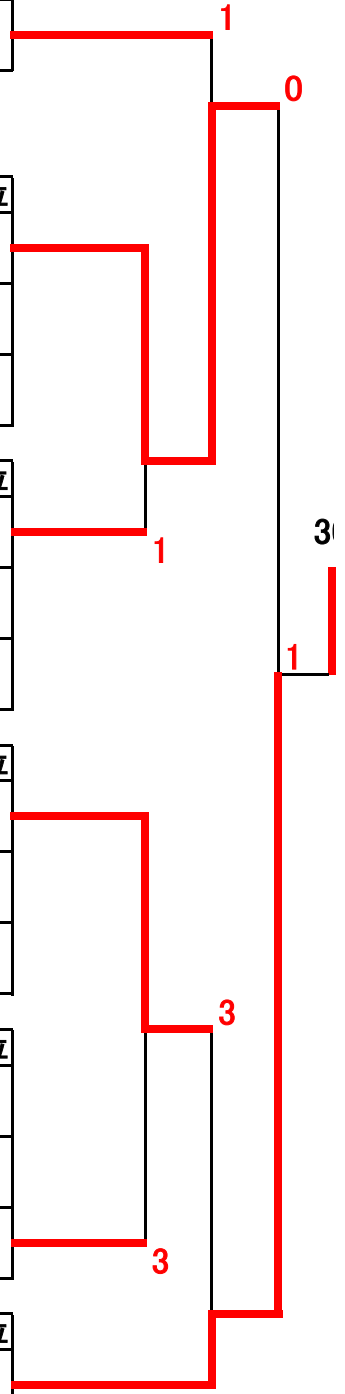

A	氏名	支部	所属	1	2	3	勝率	差	順位
1	伊藤 栄 折居 明男	東京 埼玉	旭テニスクラブ 浦和あづまクラブ		④	0	1/2	±0	2
2	永田 仁 川村 清	千葉 千葉	小見川クラブ 小見川クラブ	0		④	1/2	-3	3
3	小野 栄 吉澤 清志	埼玉 埼玉	熊谷あすなるクラブ 熊谷あすなるクラブ	④	3		1/2	+3	1

B	氏名	支部	所属	4	5	6	勝率	差	順位
4	岡野 清 中澤 進	千葉 千葉	野田クラブ 手賀沼クラブ		④	④	2/2		1
5	飯野 和男 内田 清	埼玉 埼玉	小川クラブ 小川クラブ	0		0	0/2		3
6	日高 幸義 深谷 一男	茨城 栃木	日立SSTC 小山クラブ	0	④		1/2		2

C	氏名	支部	所属	7	8	9	勝率	差	順位
7	斉藤 隆 安藤 和男	埼玉 埼玉	武蔵野銀行ソフトテニス部 岩槻スバル		④	④	2/2		1
8	山下 岩男 佐々木 俊蔵	東京 東京	清瀬市STA 清瀬市STA	3		④	1/2		2
9	高橋 謙一 田辺 征嗣	埼玉 埼玉	所沢ペアート 所沢ペアート	1	1		0/2		3

D	氏名	支部	所属	10	11	12	勝率	差	順位
10	岩島 典男 浪岡 孝一	千葉 千葉	中台クラブ JFE千葉		④	④	2/2		1
11	大沢 利光 青木 琢治	東京 東京	小平クラブ 小平クラブ	3		2	0/2		3
12	服部 和生 尾方 国勇輝	埼玉 埼玉	日本信号 JR東日本埼玉	1	④		1/2		2

E	氏名	支部	所属	13	14	15	勝率	差	順位
13	伊藤 尚夫 白石 春夫	埼玉 埼玉	浦和あづま 浦和あづま		④	0	1/2		2
14	鈴木 健一 吉川 郁	福島 福島	須賀川愛好会 須賀川サンデー	2		2	0/2		3
15	佐藤 敏和 中島 尚雄	東京 東京	八王子市役所 睦クラブ	④	④		2/2		1

F	氏名	支部	所属	16	17	18	勝率	差	順位
16	秋山 仁次 元田 兼一	埼玉 埼玉	箭弓クラブ 箭弓クラブ		④	④	2/2		1
17	浜本 陽 小林 正嗣	東京 東京	国分寺クラブ 特別区文化体育会	0		1	0/2		3
18	佐藤 伸宏 野辺 照夫	埼玉 埼玉	浦和ファミリー 浦和ファミリー	1	④		1/2		2

G	氏名	所属	19	20	21	22	勝率	差	順位
19	藤井 正司	東京	東芝府中 板橋支部	④	3	2	1/3		3
	佐々木 征巳	東京							
20	横田 昌久	埼玉	浦和あづま 浦和あづま	0	0	1	0/3		4
	牛田 善己	埼玉							
21	小林 長利	千葉	野田東部同好会 野田クラブ	④	④	1	2/3		2
	平田 義男	千葉							
22	森島 泰信	埼玉	AGEO CLUB AGEO CLUB	④	④	④	3/3		1
	金尾 正	埼玉							