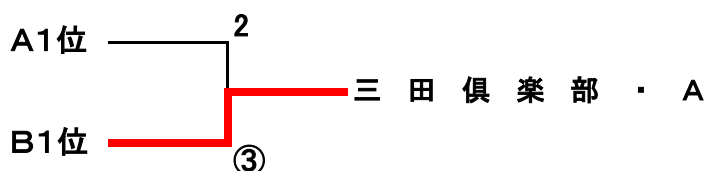

男子3部

5月19日

世田谷区立総合 (K)

A	チーム名	1	2	3	4	勝率	G差	順位
1	東村山STC		④	④	1	2/3	+5	1
2	萩中クラブ	1		③	④	2/3	-1	2
3	青梅ヤングテニス	1	2		1	0/3		4
4	常磐クラブ	④	1	④		2/3	-4	3

B	チーム名	1	2	3	4	勝率	差	順位
1	FUJITSU		④	2	③	2/3		2
2	葛飾クラブ	1		0	④	1/3		3
3	三田倶楽部・A	③	⑤		⑤	3/3		1
4	睦クラブ	2	1	0		0/3		4