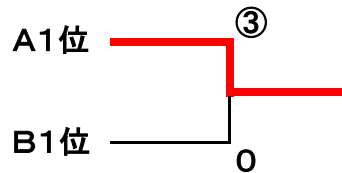

男子11部

6月 1日

有明 (K)

A	チーム名	1	2	3	4	勝率	差	順位
1	清瀬市 S T A		1	0	1	0/3		4
2	国立球朋クラブ・B	④		0	0	1/3		3
3	S 2 ー クラ ブ	⑤	⑤		④	3/3		1
4	あきる野 S T C	④	⑤	1		2/3		2

B	チーム名	1	2	3	4	勝率	差	順位
1	東芝府中		③	③	2	2/3	-2	3
2	同志組・B	2		③	③	2/3	±0	2
3	みずほFGSTC・B	2	2		2	0/3		4
4	東芝青梅	③	2	③		2/3	+2	1

S2ークラブ

東芝青梅

A1位

B1位

③

0

S2ークラブ