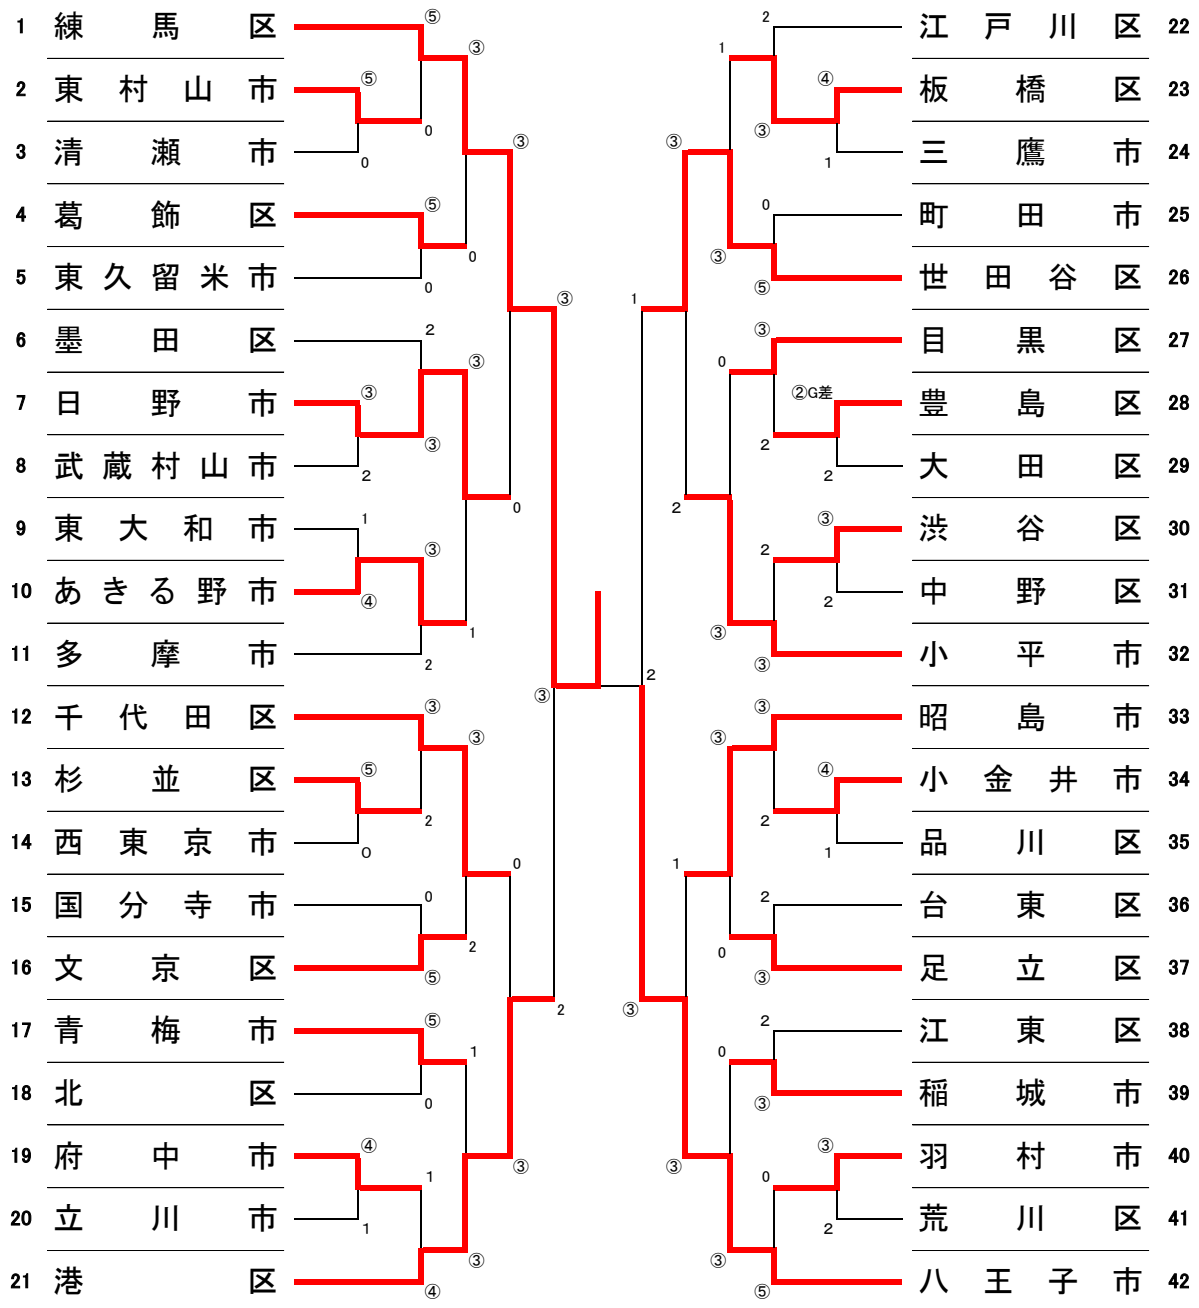

# 第67回 都民体育大会「ソフトテニス競技」

男子

5月11日

有明テニスの森

例①9:00 第1コート9時開始予定

試合順序 1一般 2成年 3一般 4シニア 5一般

第67回 都民体育大会「ソフトテニス競技」  
女子

5月17日

有明テニスの森

1	練馬区	③	1	杉並区	22
2	大田区	②	②	羽村市	23
3	あきる野市	0	②	葛飾区	24
4	江東区	1	1	西東京市	25
5	品川区	②	0	文京区	26
6	中野区	③	1	立川市	27
7	三鷹市	0	③	板橋区	28
8	豊島区	③	0	墨田区	29
9	東村山市	0	1	昭島市	30
10	武蔵野市	1	②	府中市	31
11	江戸川区	③	②	青梅市	32
12	目黒区	1	②	小金井市	33
13	国立市	②	②	荒川区	34
14	小平市	②	②	清瀬市	35
15	台東区	1	0	国分寺市	36
16	稲城市	②	③	多摩市	37
17	日野市	②	0	東大和市	38
18	町田市	R	0	渋谷区	39
19	足立区	③	0	武蔵村山市	40
20	東久留米市	0	②	世田谷区	41
21	八王子市	③	③		

例①9:00 第1コート9時開始予定  
試合順序 1一般 2成年 3シニア