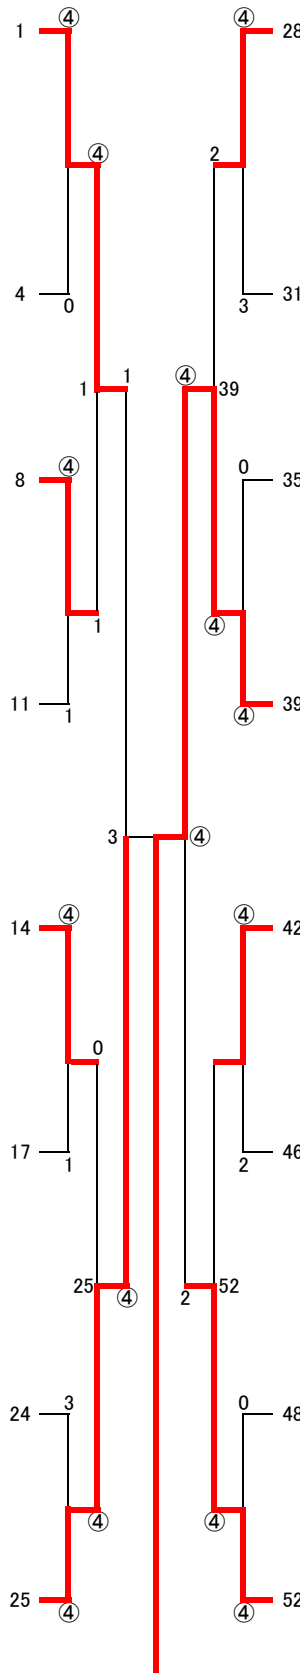

主催：和歌山青葉クラブ
後援：和歌山県ソフトテニス連盟

協賛：ナガセケンコー(株)

No	グループA	1	2	3	順位
1	山本・井用(きのくに信用金庫)	④	④		1
2	橋本(紗奈)・長谷(向陽高校)	0		0	
3	橋本・新田(田辺高校)	0	④		

No	グループB	1	2	3	4	順位
4	森田・向井(信愛高校)	④	④	④		1
5	小島・福井(向陽高校)	0		0	1	
6	松上・堅田(和歌山商業高校)	0	④		2	
7	嶋・寺下(那賀高校)	0	④	④		

No	グループC	1	2	3	順位
8	崎(羽香葉)・角田(信愛高校)	④	④		1
9	森本・武田(星林高校)	0		④	
10	堀江・野中(開智高校)	0	2		

No	グループD	1	2	3	順位
11	脇谷・崎(羽瑠葉)(信愛高校)	④	④		1
12	中迫・藤井(和歌山商業高校)	1		0	
13	谷口・重石(田辺高校)	1	④		

No	グループE	1	2	3	順位
14	浦山・河原(信愛高校)	④	④		1
15	多部・乾(田辺高校)	0		④	2
16	泊里・垣内(和歌山商業高校)	0	2		3

No	グループF	1	2	3	4	順位
17	山田・田村(那賀高校)	④	④	④		1
18	松嶋(里沙)・昌子(信愛・市高)	2		④	2	3
19	平見・武田(新宮高校)	0	0		0	4
20	蔵重・山田(住吉クラブ)	1	④	④		2

No	グループG	1	2	3	4	順位
21	橋本(歩実)・山田(向陽高校)	④	④		0	2
22	中岡・上田(和歌山商業高校)	1		④	0	3
23	後藤・赤堀(田辺高校)	1	1		0	4
24	湯川・横江川(信愛高校)	④	④	④		1

No	グループH	1	2	3	順位
25	津露・木地尾(信愛高校)	④	④		1
26	米田・児玉(開智高校)	0		2	3
27	山下・下村(南陵高校)	1	④		2

No	グループI	1	2	3	順位
28	鎌田・中嶋(きのくに信用金庫)	④	④		1
29	川上・山崎(田辺高校)	0		④	
30	佐原・朱家(和歌山高専)	2	0		

No	グループJ	1	2	3	4	順位
31	松下・上野(開智高校)	④	④	④		1
32	木塚・村田(市立和歌山高校・和歌山工業高校)	3		3	2	
33	松田・見平(信愛高校)	1	④		④	
34	吉田・天野(向陽高校)	0	④	0		

No	グループK	1	2	3	4	順位
35	藤野・西林(和歌山商業高校)	④	④	④		1
36	有本・岩橋(向陽高校)	0		0	0	4
37	土井・中野(田辺高校)	0	④		2	3
38	中村・野尻(粉河KTC)	2	④	④		2

No	グループL	1	2	3	順位
39	片岡・高橋(信愛高校)	④	④		1
40	西澤・藤岡(那賀高校)	0		0	3
41	西・洲上(新宮高校)	1	④		2

No	グループM	1	2	3	順位
42	松嶋(寿奈)・山本(信愛高校)	④	④		1
43	上西・小阪(和歌山商業高校)	1		0	3
44	渡邊・最所(那賀高校)	0	④		2

No	グループN	1	2	3	順位
45	平尾・朝間(田辺高校)		2	④	2
46	土井・江川(信愛高校)	④		④	1
47	大向井・西岡(開智高校)	3	3		3

No	グループO	1	2	3	4	順位
48	野尻・中野(青葉クラブ)	④	④	④		1
49	南・鈴木(向陽高校)	0		1	0	4
50	柳瀬・塩見(田辺高校)	1	④		0	3
51	上田・中本(南陵高校)	3	④	④		2

No	グループP	1	2	3	順位
52	石井・石本(きのくに信用金庫)	④	④		1
53	宇保・山本(新宮高校)	0		0	3
54	西山・上野(和歌山商業高校)	0	④		2

優勝:	片岡・高橋	組 (信愛高校)	準優勝:	津露・木地尾	組 (信愛高校)
3位:	山本・井用	組 (きのくに信用金庫)	3位:	石井・石本	組 (きのくに信用金庫)
☆8位:	崎(羽香葉)・角田	組 (信愛高校)	8位:	鎌田・中嶋	組 (きのくに信用金庫)
☆8位:	浦山・河原	組 (信愛高校)	☆8位:	松嶋(寿奈)・山本	組 (信愛高校)

* 「☆」マーク付は、敢闘賞（受賞要件：8位までに入賞した高校生ペア、優勝～3位までの入賞は除く）