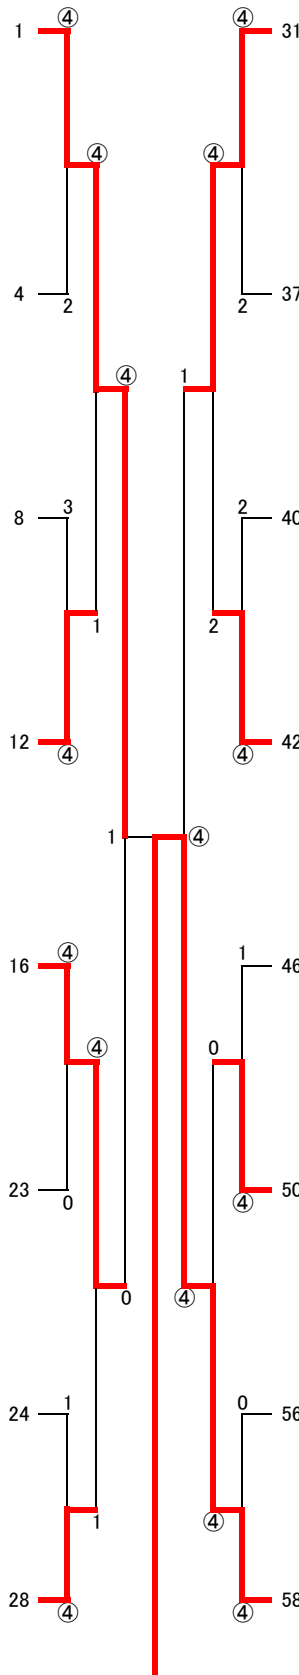

No	グループC	1	2	3	4	順位
8	野尻・小西 (青葉クラブ)		④	④	キ	1
9	福永・松本 (和歌山工業高校)	3		3	キ	3
10	西川・野村 (開智高校)	0	④		キ	2
11	柳瀬・児玉 (橋本高校)	キ	キ	キ		4

No	グループD	1	2	3	4	順位
12	杉本・石川 (Will・日高)		④	④	④	1
13	大川・榎田 (近大新宮高校)	0		3	④	3
14	村上・前田 (市立和歌山高校)	0	④		④	2
15	海野・石堂 (橋本高校)	0	2	3		4

No	グループE	1	2	3	4	順位
16	野尻・浜田 (青葉・粉河KTC)		④	④	④	1
17	西川・三岡 (橋本高校)	0		0	0	4
18	山西・藤田 (星林高校)	3	④		④	2
19	藪本・打田 (和歌山工業高校)	1	④	0		3

No	グループF	1	2	3	4	順位
20	松根・大屋 (Will・TTTTY)		④	④	3	2
21	若井・森下 (橋本高校)	0		2	1	4
22	中西・塩野 (開智高校)	1	④		1	3
23	杉本・小川 (維吹)	④	④	④		1

No	グループG	1	2	3	4	順位
24	杉本(颯輝)・梅田 (開智高校)		④	④	④	1
25	森谷・片山 (青葉クラブ・住吉クラブ)	1		④	2	3
26	伊吹・父川 (橋本高校)	0	2		0	4
27	岡本・玉置 (和歌山高専)	2	④	④		2

No	グループH	1	2	3	順位
28	松原・中田 (粉河KTC)		④	④	1
29	石丸・吉田 (田辺高校)	1		④	2
30	大西・北小屋 (有田中央高校)	0	0		3

No	グループI	1	2	3	順位
31	松山・中本 (粉河KTC・TRC)		④	④	1
32	野田・阪本 (和歌山高専)	0		3	3
33	中村・富永 (維吹)	1	④		2

No	グループJ	1	2	3	4	順位
34	井上・石川 (橋本高校)		④	④	0	2
35	嶋田・玉井 (きのくに・青葉クラブ)	2		④	3	3
36	石井・嶋 (開智高校)	1	1		0	4
37	加田・中本 (田辺高校)	④	④	④		1

No	グループK	1	2	3	4	順位
38	花村・山路 (粉河KTC)		④	0	④	2
39	山田・石井 (開智高校)	0		0	0	4
40	奥村・山本 (青葉クラブ)	④	④		④	1
41	湯藤・家田 (橋本高校)	1	④	3		3

No	グループL	1	2	3	4	順位
42	味村・浜地 (きのくに)		④	④	④	1
43	山本・長野 (29クラブ)	1		④	0	3
44	竹中・藤原 (有田中央高校)	2	1		2	4
45	鈴木・泉 (田辺高校)	1	④	④		2

No	グループM	1	2	3	4	順位
46	山田・市野 (青葉クラブ)		④	④	④	1
47	白川・森田 (星林高校)	0		2	2	4
48	伊藤・釜谷 (橋本高校)	1	④		3	3
49	溝川・足立 (那賀高校)	0	④	④		2

No	グループN	1	2	3	4	順位
50	南出・岩橋 (アルファ)		④	④	④	1
51	下田・榎本 (橋本高校)	0		0	1	4
52	久野・星畑 (市立和歌山高校)	1	④		1	3
53	橋本・大原 (開智高校)	3	④	④		2

No	グループO	1	2	3	4	順位
54	野田・線崎 (田辺高校)		④	0	④	2
55	今城・前田 (橋本高校)	2		0	1	4
56	片岡・外山 (開智高校)	④	④		④	1
57	松原・野村 (青葉クラブ)	2	④	3		3

No	グループP	1	2	3	順位
58	浜田・加藤 (粉河KTC)		④	④	1
59	中川・生駒 (和歌山高専)	1		④	2
60	辻・永井 (和歌山工業高校)	0	0		3

優勝:	浜田・加藤 組 (粉河KTC)	準優勝:	真野・山田 組 (粉河KTC・きのくに)
3位:	野尻・浜田 組 (青葉・粉河KTC)	3位:	松山・中本 組 (粉河KTC・TRC)
8位:	杉本・石川 組 (Will・日高)	8位:	味村・浜地 組 (きのくに)
8位:	松原・中田 組 (粉河KTC)	8位:	南出・岩橋 組 (アルファ)

*) 「☆」マーク付は、敢闘賞 (受賞要件: 8位までに入賞した高校生ペア、優勝~3位までの入賞は除く)・・・男子該当なし