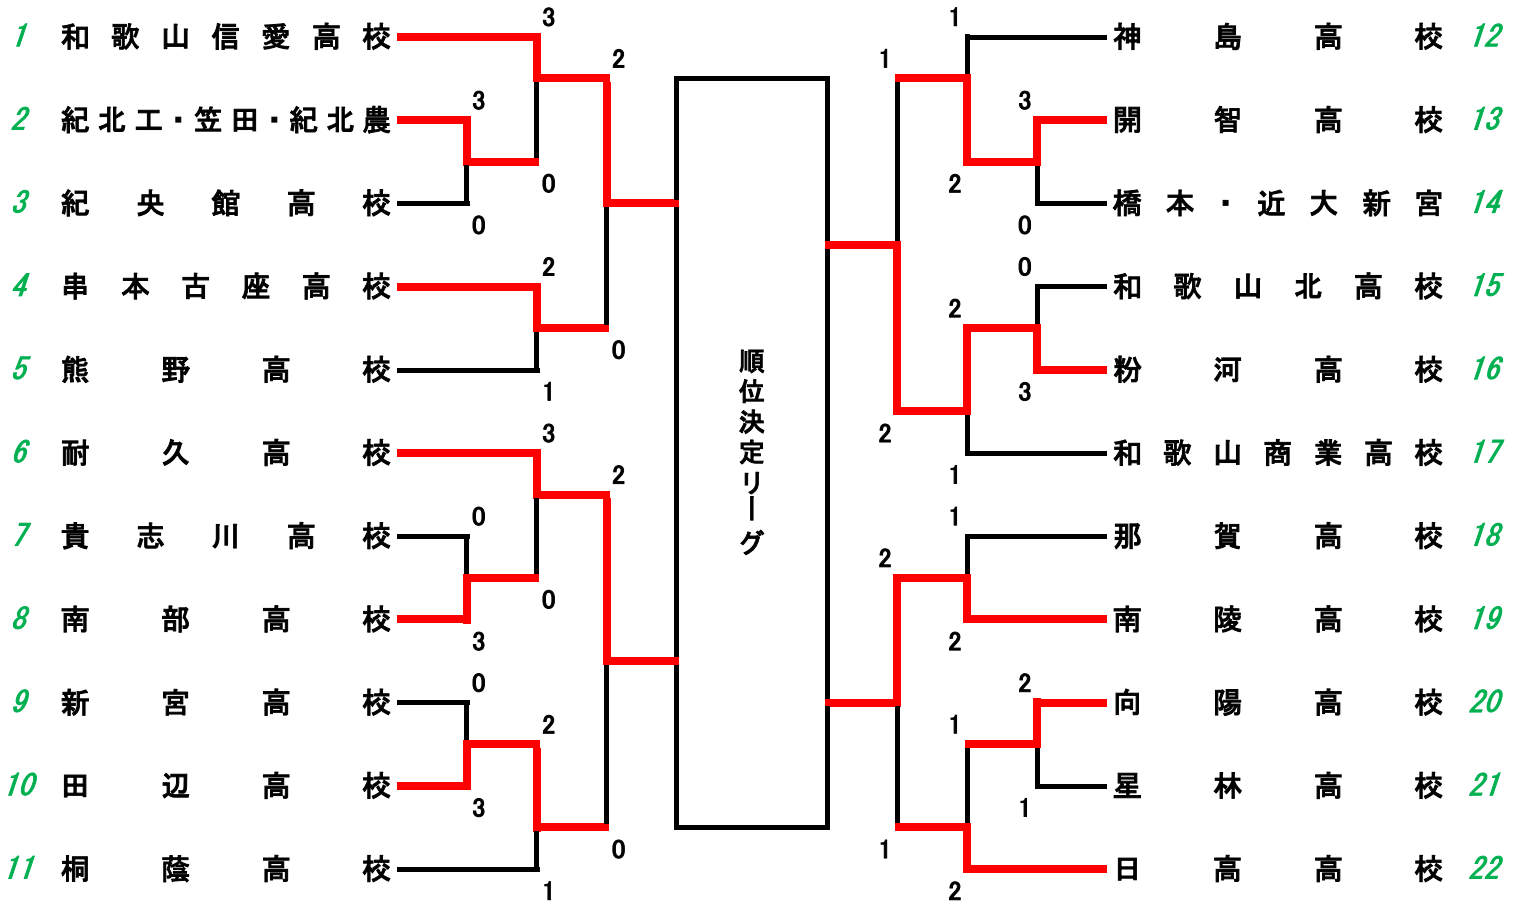

女子団体

番号	1	2	3	4	勝	敗	順位
1	南陵高校	1	0	1	0	3	4
2	耐久高校	2	0	3	2	1	2
3	和歌山信愛高校	3	3	3	3	0	1
4	粉河高校	2	0	0	1	2	3