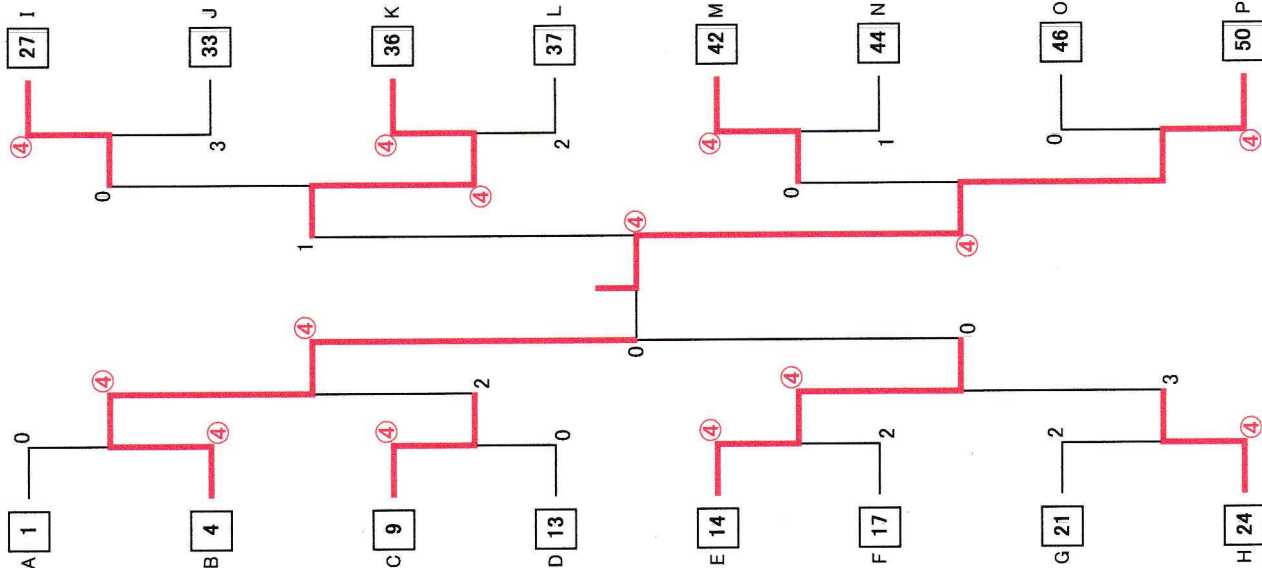

第30回近畿小学生ソフトテニス選手権大会

男子：個人戦 ダブルス No.1

番号	選手名	団体名	新登録選手	カウント	順位
1	宮武・田端	和：田辺STC/甲南		3	1
2	桑山・土田	京：福知山		0	2 3
3	菅井・國枝	滋：蒲生スボ少		0	3 2

4	細見・吉永	兵：龍野/上郡		3	1
5	荒川・岩崎	京：宇治		0	2 3
6	藪内・矢野	大：藤井寺		1	0 4
7	斎藤・中田	奈：総井ガンバ/高田		0	3 2

志賀

8	湯浅・逆瀬川	京：亀岡スボ少/綾部		2	2
9	高松・市野	兵：三田		3	1
10	松上・中岡	和：田辺STC		2	0 3

志賀

11	北村・林	滋：新旭/守山		3	2 2
12	児玉・宮首	大：三本/藤井寺		0	0 3
13	黒田・賀喜	奈：王寺		3	1

14	前川・前原	兵：明石		3	1
15	雲丹亀・佐川	京：J-Kidsクラブ		0	0 3
16	久安・宮井	和：新宮スボ少/L.C.C		0	3 2

17	今井・柏原	大：藤井寺		3	1
18	栗田・山本	滋：蒲生スボ少		1	2 3
19	一瀬・野澤	奈：生駒-桜井ガンバ		1	0 3

20	水野・西川	滋：大津		0	3 2
21	尾鼻・森本	和：キノエ		3	1
22	小出・橋本	大：阪南/泉南スボ少		0	0 4
23	川村・大西	京：城陽		2	0 3 3

24	東郷・籠谷	奈：王寺/奈良USJ		3	1
25	稲垣・前田	京：城陽		0	0 3
26	小河・小河	兵：明石		0	3 2

男子：個人戦 ダブルス No.2

番号	選手名	団体名	カウント	順位
27	森田・浅岡	大：堺市スボ少/かなん	3	1
28	榎谷・大杉	京：八幡スボ少/クレイスボ少	2	2 3
29	江口・裏	奈：NW/奈良USJ	2	1 3

30	石橋・岡山	和：ゆゆう海南	3	2 2
31	樋口・原田	兵：淡路	1	3 2 3
32	野口・岩村	滋：甲賀スボ少	0	1 0 4
33	窪田・栗根	京：宇治	3	3 3 1

34	岸本・阿南	奈：T-M	3	1 2
35	中島・森	和：三本/橋本	0	0 3
36	岡部・保田	兵：姫路	3	3 1

37	保田・山田	滋：蒲生スボ少	3	1
38	横田・木ノ脇	大：藤井寺	0	0 3
39	岩根・和崎	京：福知山/亀岡	0	3 2

40	前・小山	和：串本/橋本	3	0 2
41	岡本・野口	滋：蒲生スボ少/甲賀スボ少	0	1 3
42	大西・葉澤	兵：伊丹	3	3 1

43	中島・中島	京：宇治	0	3 2
44	吉井・岡部	奈：王寺	3	3 1
45	木内・田中	大：泉南スボ少	0	0 3

46	北野・那知上	奈：NW/T-M	3	3 1
47	平岡・山口	京：舞鶴ひまわりクラブ	1	2 3 3
48	佐井・藤関	滋：安土	0	3 2
49	安達・谷口	大：泉南スボ少/かなん	0	0 4

50	林・小池	兵：姫路	3	1
51	岡田・福山	京：檜原STC	0	0 3
52	秋山・兒玉	和：貴志川/九度山	0	3 2