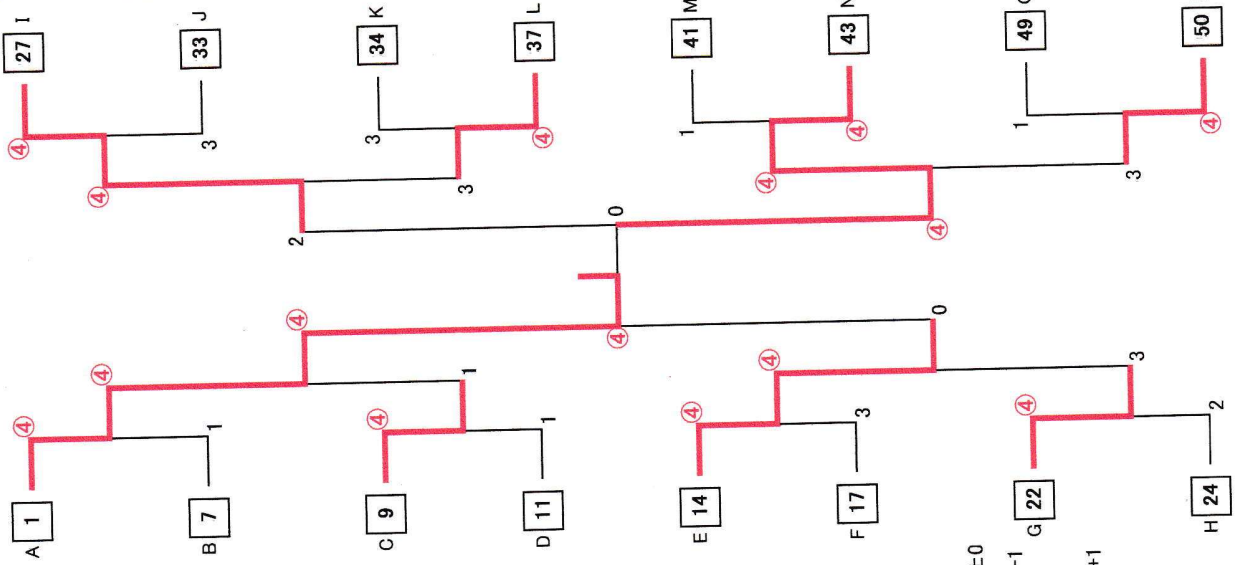

第30回近畿小学生ソフトテニス選手権大会

女子：個人戦 ダブルス No.2

番号	選手名	団体名	カウント	順位
27	馬島・辻田	兵：上郡	3	1
28	五十嵐・天野	京：舞鶴ひまわり/綾部	0	3
29	大倉・高本	奈：桜井ガンバ/高田	0	2

30	津露・中江	和：L.C.C./日高	2	1	2	4
31	森本・阪本	京：J-Kids/八幡スポ少	3	1	2	
32	浅井・保科	滋：伊香JST	3	0	3	
33	玉置・松尾	大：阪南	3	3	3	1

34	岡村・細川	京：クレイスポ少	3	3	1	
35	岡本・西沢	滋：安曇川スポ少	1	2	3	
36	土橋・松本	奈：T-M	0	3	2	

37	谷川・佐平	兵：潮の香/相生	3	3	1	
38	井本・中村	大：藤井寺	0	1	3	
39	江川・小池	和：金屋	0	3	2	

40	丸山・中平	和：新宮スポ少	1	1	3	
41	松上・足立	兵：和田山	3	3	1	
42	田中・下田	京：城陽	3	2	2	

43	山口・鍛冶田	奈：NW	3	3	1	
44	久保田・橋村	滋：伊香JST	0	3	2	
45	平松・村山	大：堺市スポ少	0	1	3	

46	保木・鈴木	滋：安曇川スポ少	3	0	3	
47	北林・和田	和：九度山	1	1	4	
48	裏・栢森	奈：奈良USJ	3	3	0	2
49	井上・津山	京：八幡スポ少	3	1	3	1

50	栗岡・久保田	兵：龍野	3	3	1	
51	岡本・山口	京：城陽	0	3	2	
52	石田・山口	大：阪南	0	2	3	

女子：個人戦 ダブルス No.1

番号	選手名	団体名	カウント	順位
1	和田・長方	兵：上郡	3	1
2	津山・本庄	京：八幡スポ少	0	2
3	岡田・寺澤	滋：甲賀スポ少	0	3

4	房野・土持	大：堺市スポ少	3	1	2	
5	松浦・長島	和：九度山	0	3	0	3
6	山本・今村	京：舞鶴ひまわり/J-Kids	0	1	0	4
7	鈴木・岡島	奈：NW	3	3	3	1

8	広実・山本	滋：守山/安土	2	2	3	
9	福井・山田	和：九度山	3	3	1	
10	前田・松山	京：舞鶴ひまわり	3	0	2	

11	天田・中川	兵：伊丹	3	3	1	
12	安田・長尾	奈：奈良USJ	0	1	3	
13	澤井・鷹峰	大：堺市スポ少	1	3	2	

14	高田・津田	奈：高田/桜井ガンバ	3	3	1	
15	中川・真野	兵：伊丹/君影	2	3	2	
16	益田・仲野	京：宇治	0	0	3	

17	垣内・中西	和：ゆうゆう海南	R	3	1	
18	鈴木・西川	滋：大津	R	R	R	
19	佐藤・山下	大：堺市スポ少	2	R	2	

20	筒木瑛・筒木湊	滋：水口	3	0	1	3
21	間井谷・朝日	奈：奈良USJ	1	2	3	4
22	應治・屋宮	大：堺市スポ少	3	3	1	1
23	吉田・那須	京：舞鶴ひまわり	3	2	1	2

24	森川・野中	兵：姫路	3	3	1	
25	北野・吉田	京：福知山	0	1	3	
26	宮所・阪本	和：日高	0	3	2