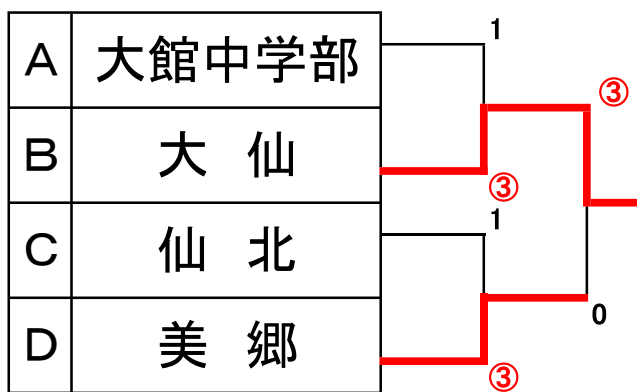

Bブロック

| | 支 部 名 | 1 | 2 | 3 | 4 | 勝率 | 得 | 失 | 差 | 順位 |
|---|-------|---|---|---|---|-----|---|---|---|----|
| 1 | 横手A | | ④ | ③ | ⑤ | 3/3 | | | | 1 |
| 2 | 由利本荘 | 1 | | 1 | ④ | 1/3 | | | | 3 |
| 3 | 大 仙 | 2 | ④ | | ④ | 2/3 | | | | 2 |
| 4 | 潟 上 | 0 | 1 | 1 | | 0/3 | | | | 4 |

Cブロック

| | 支 部 名 | 1 | 2 | 3 | 勝率 | 得 | 失 | 差 | 順位 |
|---|-------|---|---|---|-----|---|---|---|----|
| 1 | 北秋田 | | ④ | ③ | 2/2 | | | | 1 |
| 2 | 横手B | 1 | | 2 | 0/2 | | | | 3 |
| 3 | 仙 北 | 2 | ③ | | 1/2 | | | | 2 |

Dブロック

| | 支 部 名 | 1 | 2 | 3 | 勝率 | 得 | 失 | 差 | 順位 |
|---|-------|---|---|---|-----|---|---|---|----|
| 1 | 横手C | | 0 | 2 | 0/2 | | | | 3 |
| 2 | 能 代 | ⑤ | | ③ | 2/2 | | | | 1 |
| 3 | 美 郷 | ③ | 2 | | 1/2 | | | | 2 |

《1位トーナメント》

3位決定戦

《2位トーナメント》

7位決定戦

《3・4位トーナメント》

13位決定