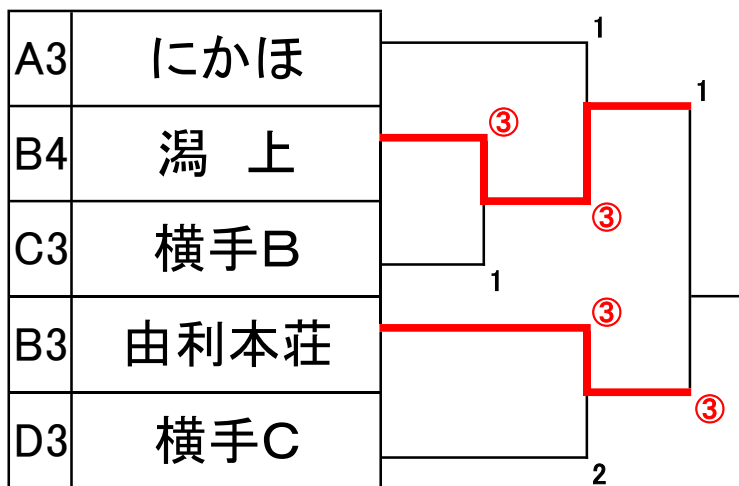

Bブロック

| | 支 部 名 | 1 | 2 | 3 | 4 | 勝率 | 得 | 失 | 差 | 順位 |
|---|-------|---|---|---|---|-----|---|---|---|----|
| 1 | 横手A | | ④ | ③ | ⑤ | 3/3 | | | | 1 |
| 2 | 由利本荘 | 1 | | 1 | ④ | 1/3 | | | | 3 |
| 3 | 大 仙 | 2 | ④ | | ④ | 2/3 | | | | 2 |
| 4 | 潟 上 | 0 | 1 | 1 | | 0/3 | | | | 4 |

《1位トーナメント》

3位決定戦

《2位トーナメント》

7位決定戦

《3・4位トーナメント》

13位決定