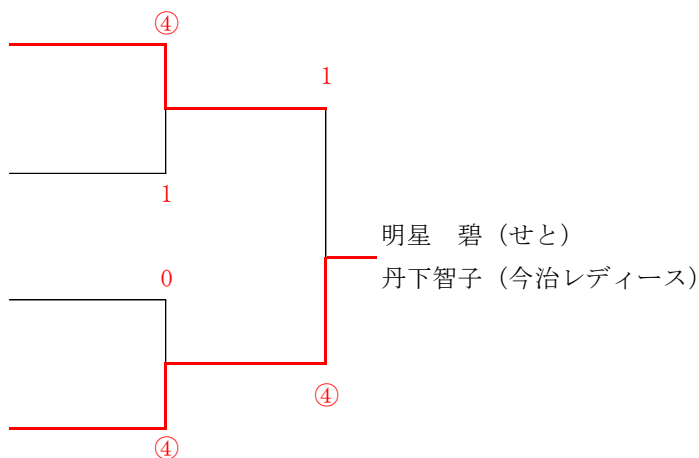

第42回 愛媛県レディースソフトテニスなかよし大会

(東予地区)

【Aクラス】

1 組			1	2	3	勝	負	順
1	青野南・藤野	せと・今治レ		1	④	1	1	2
2	丹下真・沖石	せと・今治レ	④		④	2	0	1
3	青野優・吉田	せと・今治レ	2	0		0	2	3

2 組			4	5	6	勝	負	順
4	明星・丹下智	せと・今治レ		④	④	2	0	1
5	木藤・窪田	西条レ・今治レ	2		④	1	1	2
6	中尾・森野	西条レ・今治レ	2	0		0	2	3

① 1-1 丹下真・沖石 (せと・今治レ)

② 2-2 木藤・窪田 (西条レ・今治レ)

③ 1-2 青野南・藤野 (せと・今治レ)

④ 2-1 明星・丹下智 (せと・今治レ)

(今治レ…今治レディース・西条レ…西条レディース)

【Bクラス】

1 組			1	2	3	勝	負	順
1	八木・中	今治レ・せと		④	1	1	1	2
2	村上・武田	今治レディース	3		1	0	2	3
3	越智・渡辺	西条レ・今治レ	④	④		2	0	1

優 勝 越智栄美子・渡辺勝代 (西条レディース・今治レディース)