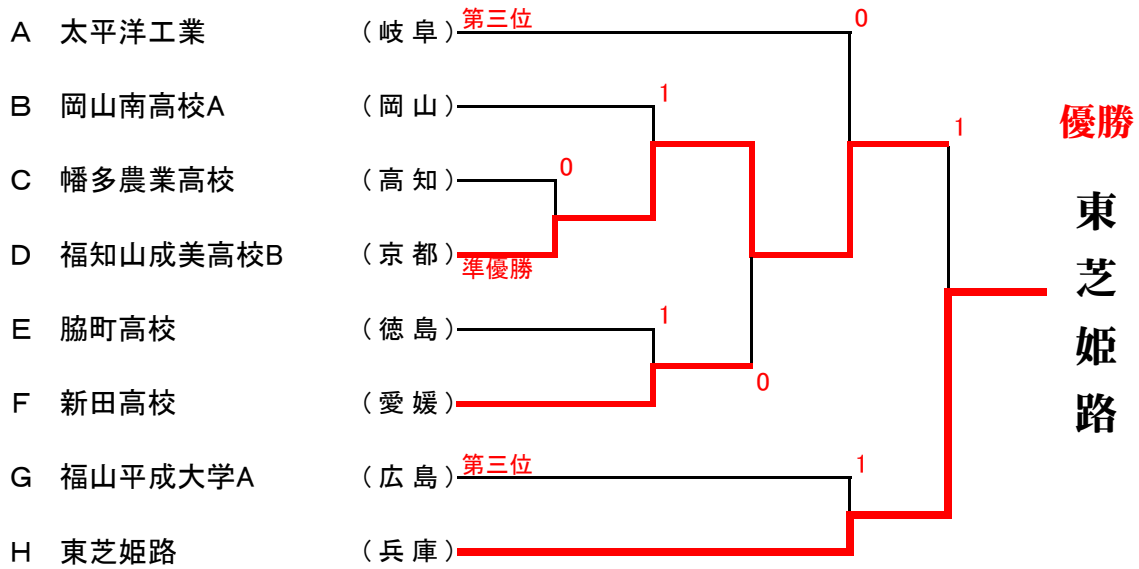

女子決勝トーナメント