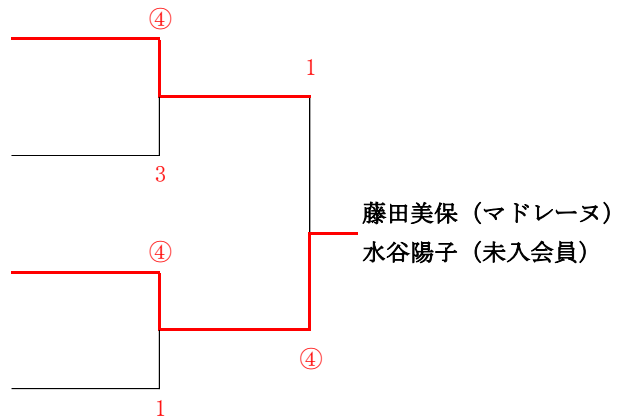

【Cクラス】

A 組			1	2	3	勝	負	順
1	藤田・水谷	マドレーヌ・未入会員		0	④	1	1	2
2	佐々木・近藤	せと・マドレーヌ	④		④	2	0	1
3	横井・杉島	せと・マドレーヌ	0	2		0	2	3

B 組			4	5	6	勝	負	順
4	山田・寺尾	マドレーヌ・せと		3	0	0	3	3
5	崎山・村越	マドレーヌ	④		2	1	2	2
6	永井・田坂	マドレーヌ・せと	④	④		2	0	1

【決勝トーナメント】

① A-1 佐々木・近藤 (せと・マドレーヌ)

② B-2 崎山・村越 (せと・西条レディース)

③ A-2 藤田・水谷 (マドレーヌ・未入会員)

④ B-1 永井・田坂 (マドレーヌ・せと)

未入会員 (しまなみ…しまなみスポーツ)