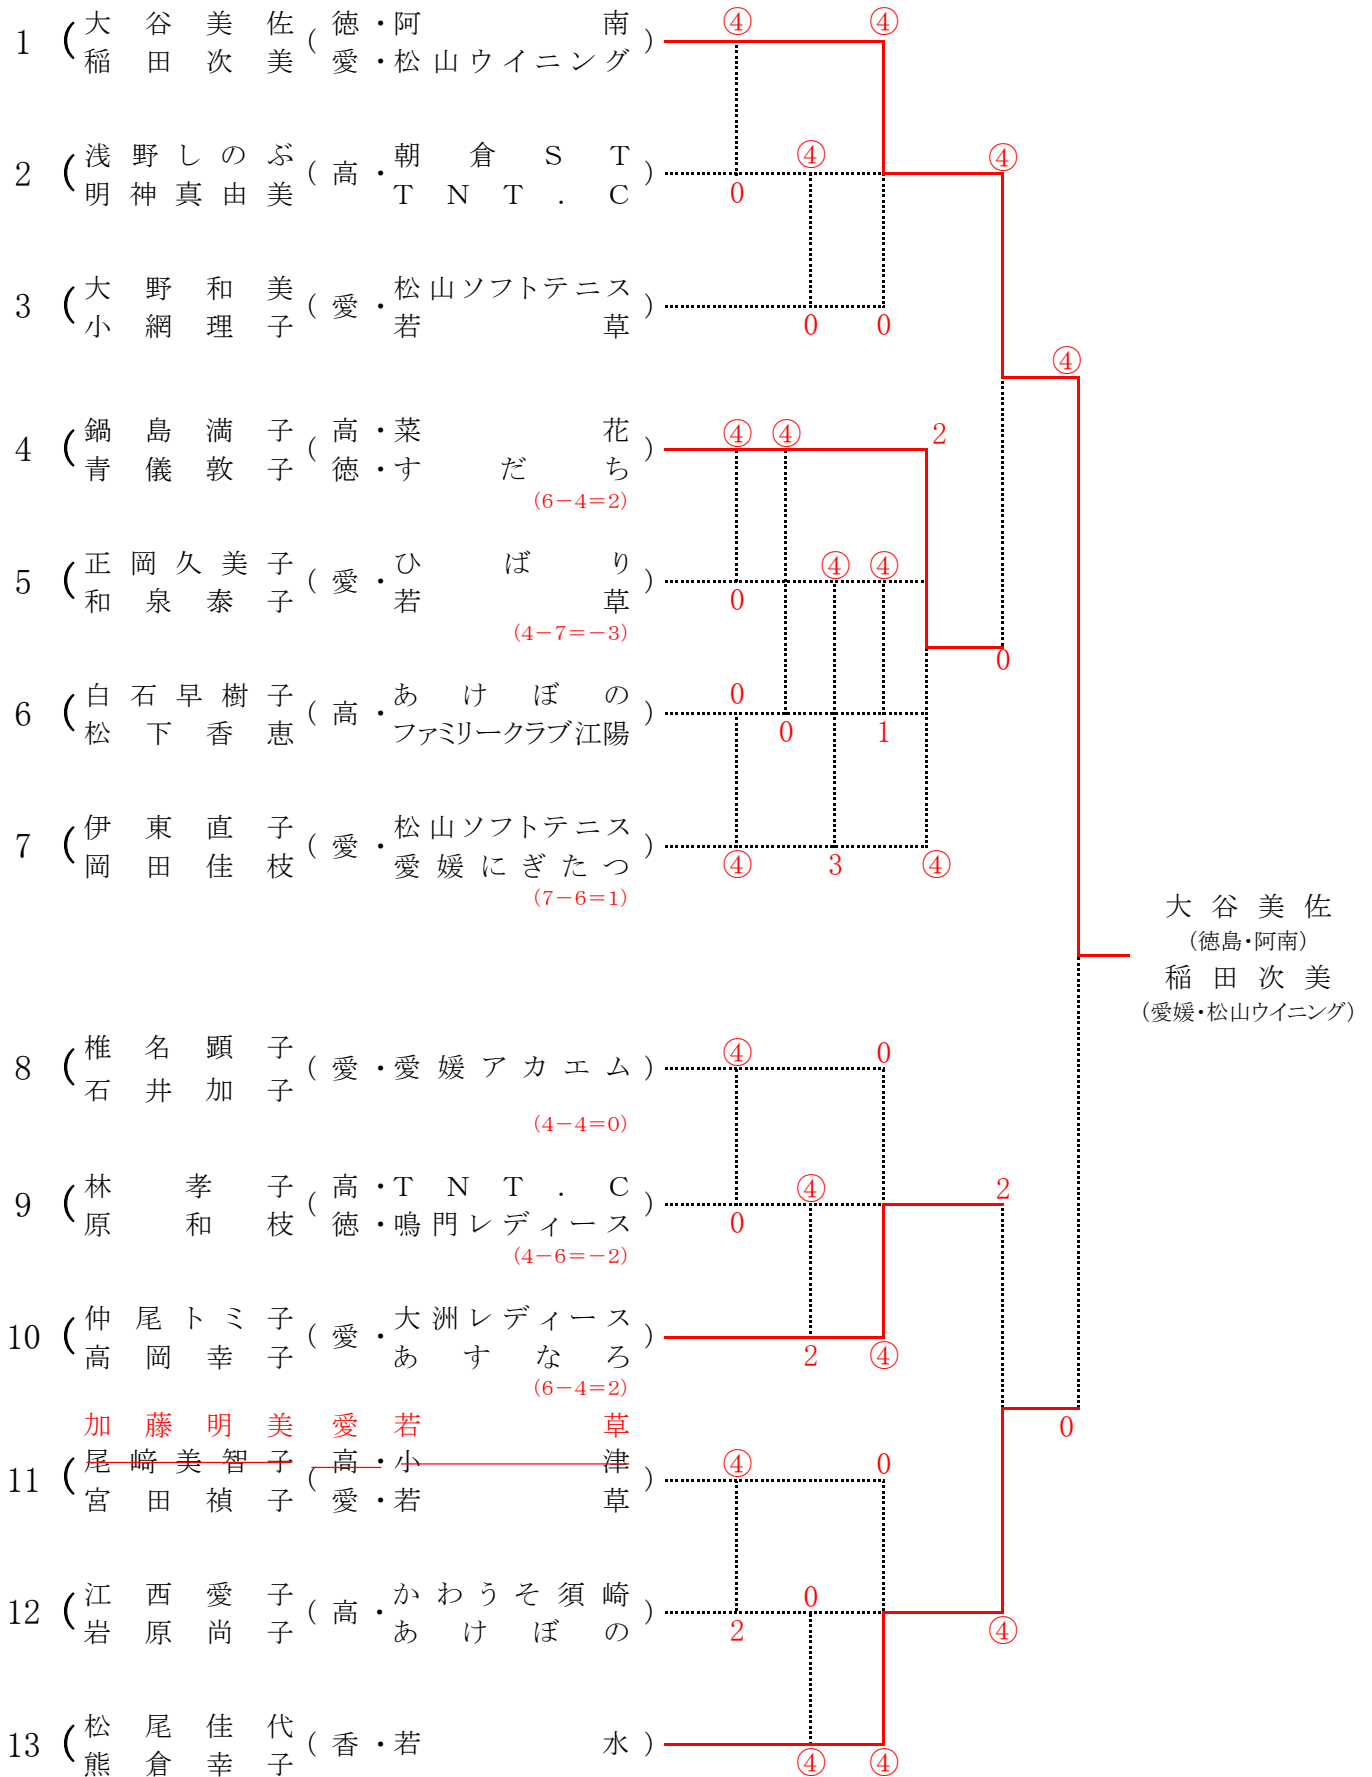

あやめブロック(満60歳以上)