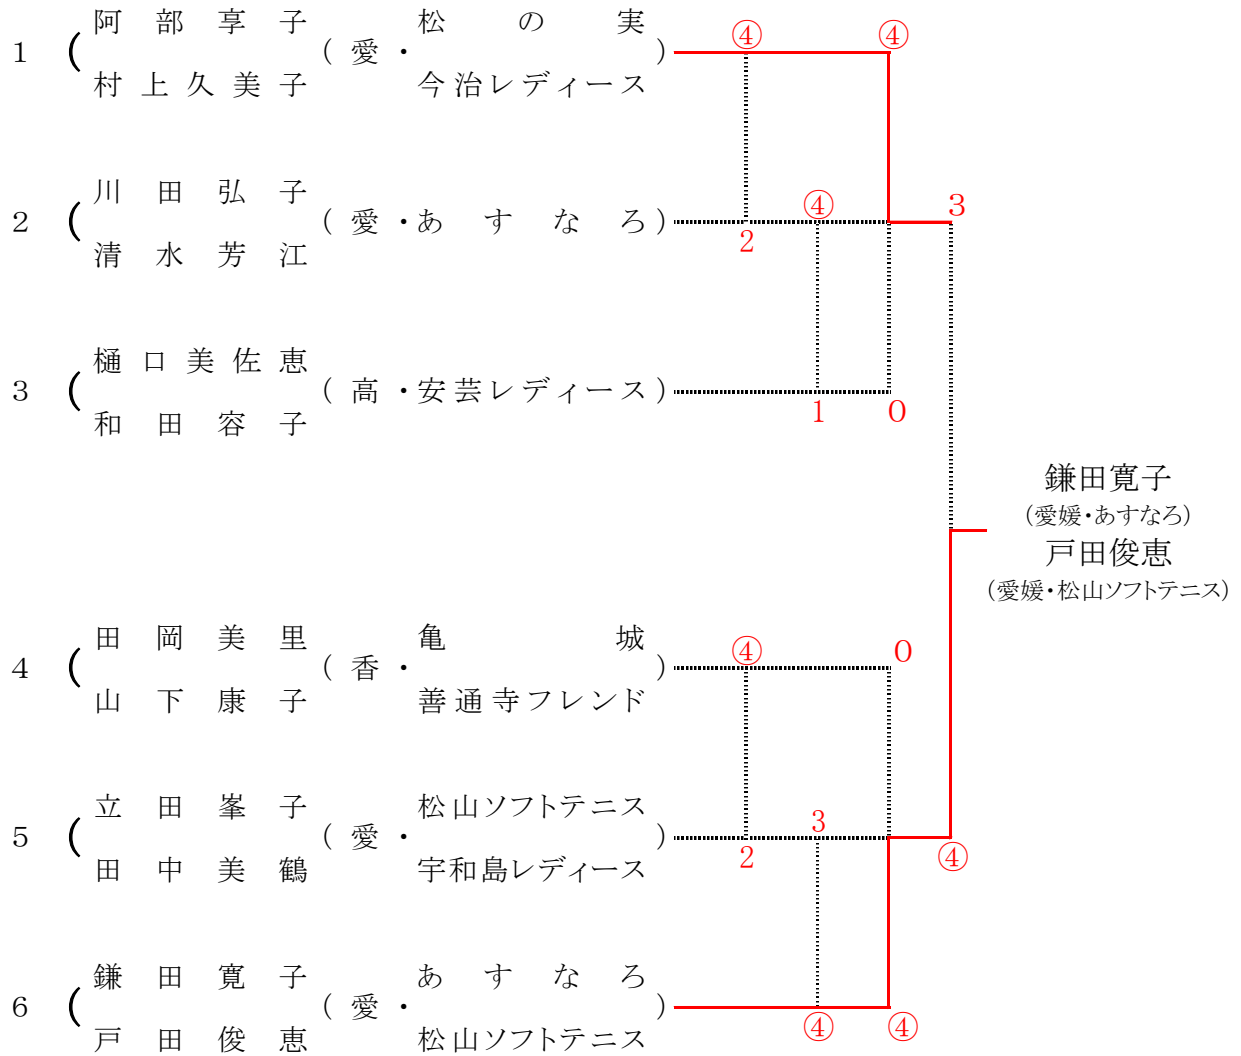

日本レディースソフトテニス連盟
四国ブロック大会
第48回 四国レディースソフトテニス大会

日時 令和5年5月28日(日) 9時～

場所 松山中央公園テニスコート

主催 日本レディースソフトテニス連盟
後援 四国レディースソフトテニス連盟
協賛 愛媛県ソフトテニス連盟
ナガセケンコー株式会社
株式会社ルーセント
主管 愛媛県レディースソフトテニス協会

さくらブロック(満75歳以上)

さつきブロック(満70歳以上)