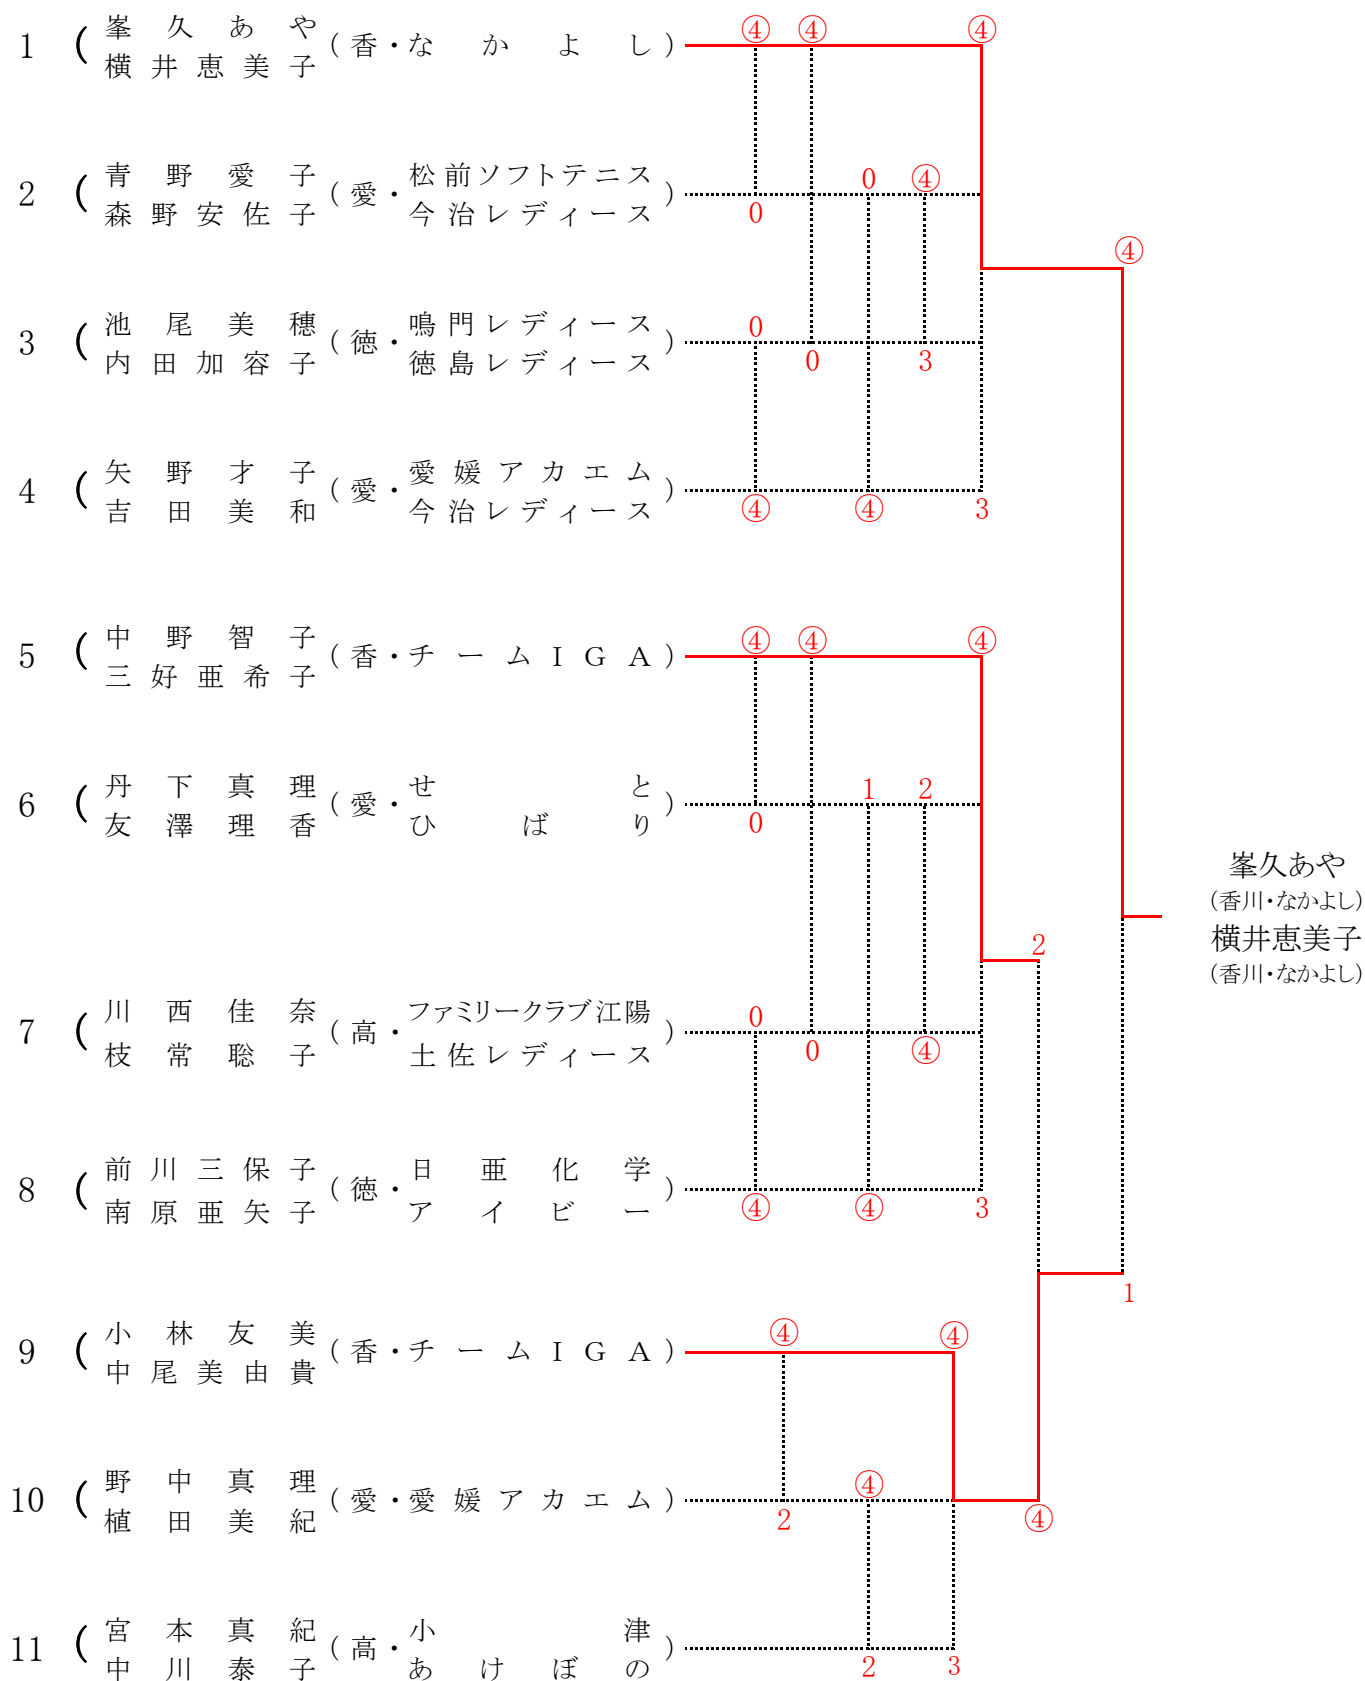

ゆりブロック(満45歳以上)

ばらブロック(満35歳以上)

1	(長野 いづみ 島本 麻美)	(高・小 津)	④	2	④	3
2	(森下 未知 三好 朋美)	(愛・ひ ばり)	2	④	④	④
3	(伊場 英里奈 六車 佳代子)	(香・多 度 津)	3	④	2	0
4	(相澤 朝子 沖石 美幸)	(愛・松山ソフトテニス 今治レディース)	④	2	3	1
5	(福田 淳子 嶋田 早登三)	(香・な か よ し)	0	④	④	④

森下未知
(愛媛・ひばり)
三好朋美
(愛媛・ひばり)