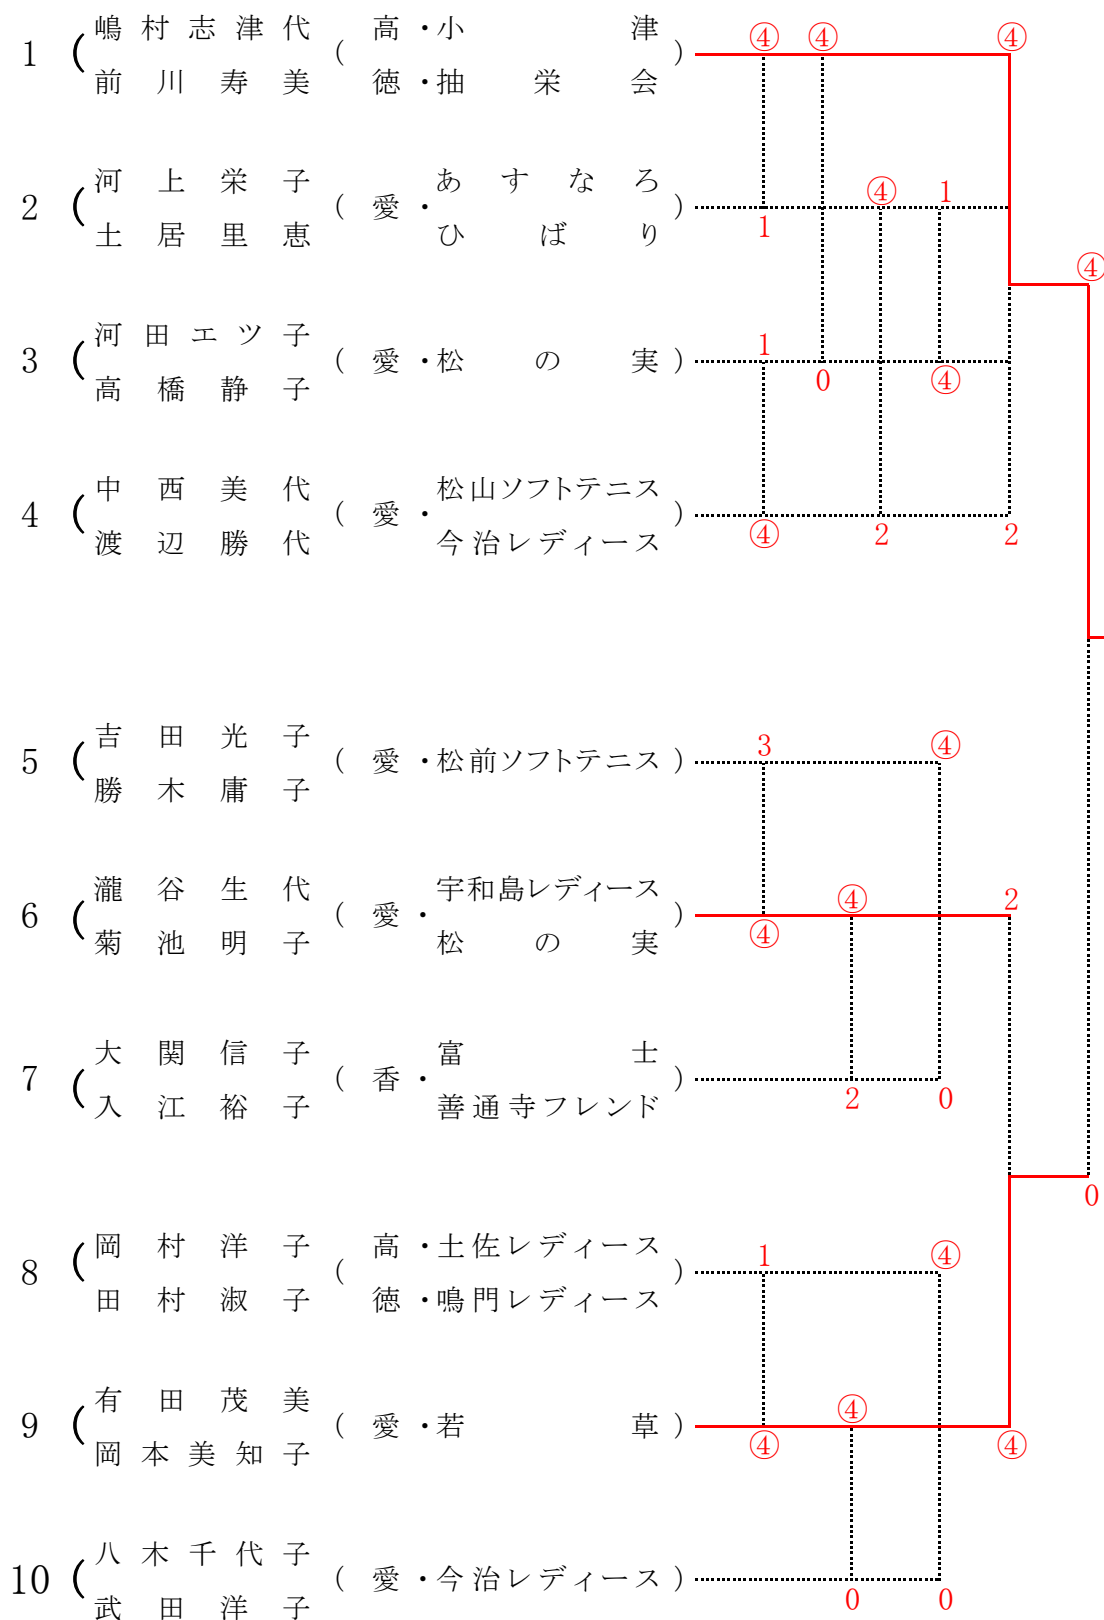

日本レディースソフトテニス連盟
四国ブロック大会
第48回 四国レディースソフトテニス大会

日時 令和5年5月28日(日) 9時～

場所 松山中央公園テニスコート

主催 日本レディースソフトテニス連盟
後援 四国レディースソフトテニス連盟
協賛 愛媛県ソフトテニス連盟
ナガセケンコー株式会社
株式会社ルーセント
主管 愛媛県レディースソフトテニス協会

さくらブロック(満75歳以上)

さつきブロック(満70歳以上)

森下未知
(愛媛・ひばり)
三好朋美
(愛媛・ひばり)

進 行 表

コート	A-1			A-2			A-3			A-4			B-1			B-2			B-3			B-4			C-1			C-2			C-3			C-4		
種別	さくら 1~3 すみれ 1~4			さくら 4~6 すみれ 5~8			さつき 5~7・8~10			さつき 1~4			はぎ 5~7・8~10			はぎ 1~4 ゆり 9~11			ゆり 1~4			ゆり 5~8 ふじ			あやめ 1~3 きく			あやめ 4~7 8~10・11~13			あやめ ばら					
第1 試合 審判	樋口・和田			鎌田・戸田			大関・入江			河田・高橋 中西・渡辺 1人ずつ			坂見・窪田			篠原・宮田 小林・中川 1人ずつ			池尾・内田 矢野・吉田 1人ずつ			川西・枝常 前川・南原 1人ずつ			大野・小網			白石・松下 伊東・岡田 1人ずつ			仲尾・高岡			伊場・六車		
1	さ	1-2	③	さ	4-5	⑥	5-6	⑦	1-2	③④	5-6	⑦	は	1-2	③④	1-2	③④	ゆ	5-6	⑦⑧	あ	1-2	③	4-5	⑥⑦	8-9	⑩	1-2	③							
2	す	1-2	③④	す	5-6	⑦⑧	8-9	⑩	3-4	⑩⑫	8-9	⑩	は	3-4	⑩⑫	3-4	⑩⑫	ゆ	7-8	⑤⑥	き	1-2	③④	6-7	④⑤	11-12	⑬	3-4	⑤							
3	す	3-4	①	す	7-8	⑤⑥	6-7	⑤	1-3	②④	6-7	⑤	ゆ	9-10	⑪	1-3	②④	ふ	1-2	③	き	3-4	①②	4-6	⑤⑦	9-10	⑧	2-5	④							
4	さ	2-3	①	さ	5-6	⑦	9-10	⑧	2-4	⑩⑫	9-10	⑧	は	1-3	②④	2-4	⑩⑫	ゆ	5-7	⑥⑧	あ	2-3	①	5-7	④⑥	12-13	⑪	1-3	②							
5	す	1-3	④	す	5-7	⑥⑧	5-7	⑥	2-3	⑩⑫	5-7	⑥	は	2-4	①③	2-3	①④	ゆ	6-8	⑤⑦	き	1-3	②④	5-6	④⑦	8-10	⑨	4-5	①							
6	す	2-4	③④	す	6-8	⑤⑦	8-10	⑨	1-4	②③	8-10	⑨	ゆ	10-11	⑨	1-4	②③	ふ	2-3	①	き	2-4	①③	4-7	⑤⑥	11-13	⑫	2-3	⑤							
7	さ	1-3	②	さ	4-6	⑤	さつき 準決勝			はぎ 2-3 本部			は	1-4	本部	ゆり 6-7	本部	ゆ	5-8	本部	あ	1-3	②				1-4 ②									
8	す	2-3	③④	す	6-7	⑤⑧	さくら 決勝	さつき 決勝	はぎ 準決勝			ゆ	9-11	⑩				ふ	1-3	②	き	2-3	①④	あやめ 準決勝	あやめ 準決勝	3-5 ①										
9	す	1-4	③	す	5-8	⑥⑦				はぎ 決勝						ゆり 準決勝				き	1-4	②③	あやめ 決勝	2-4 ③												
10	すみれ 決勝															ゆり 決勝							1-5 ④													
11																																				