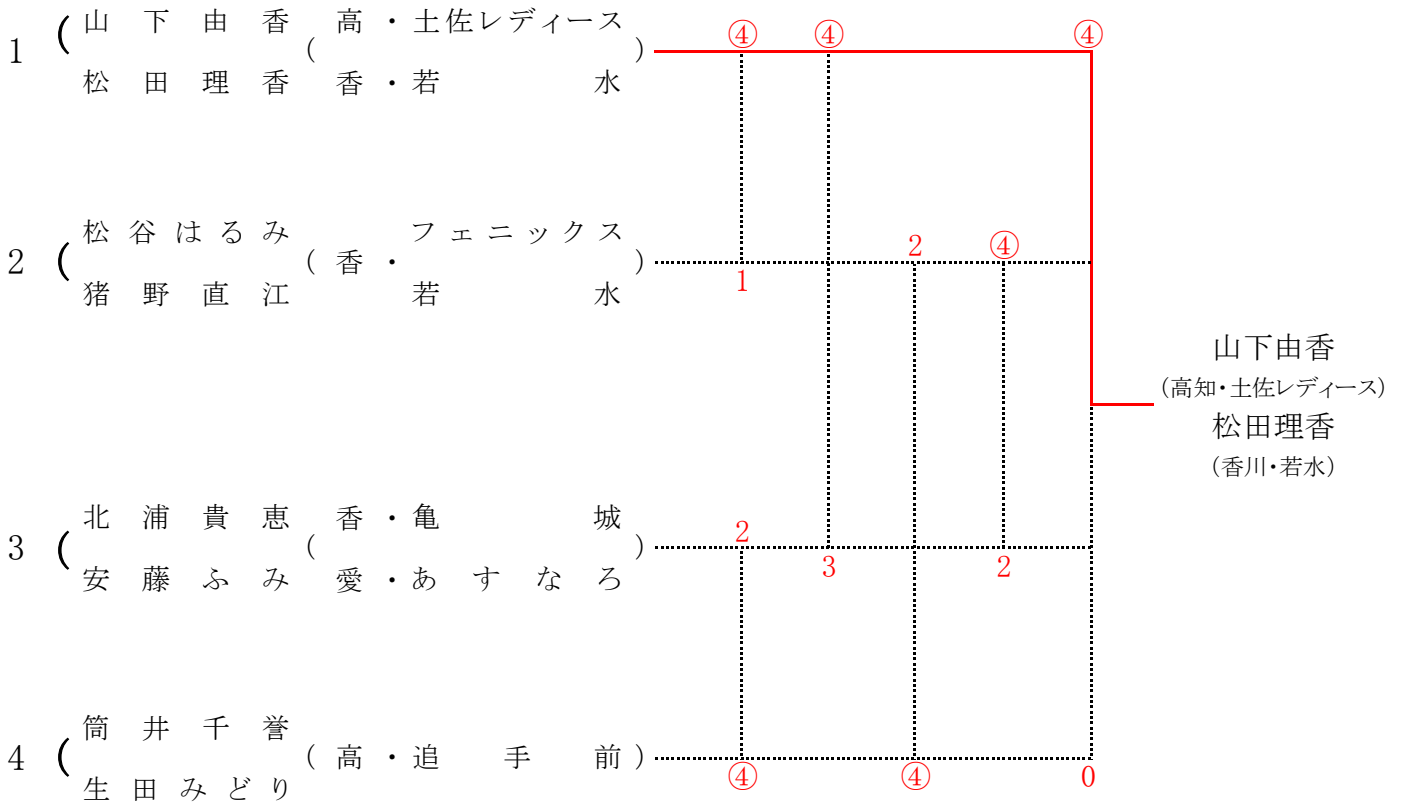

きくブロック(満55歳以上)