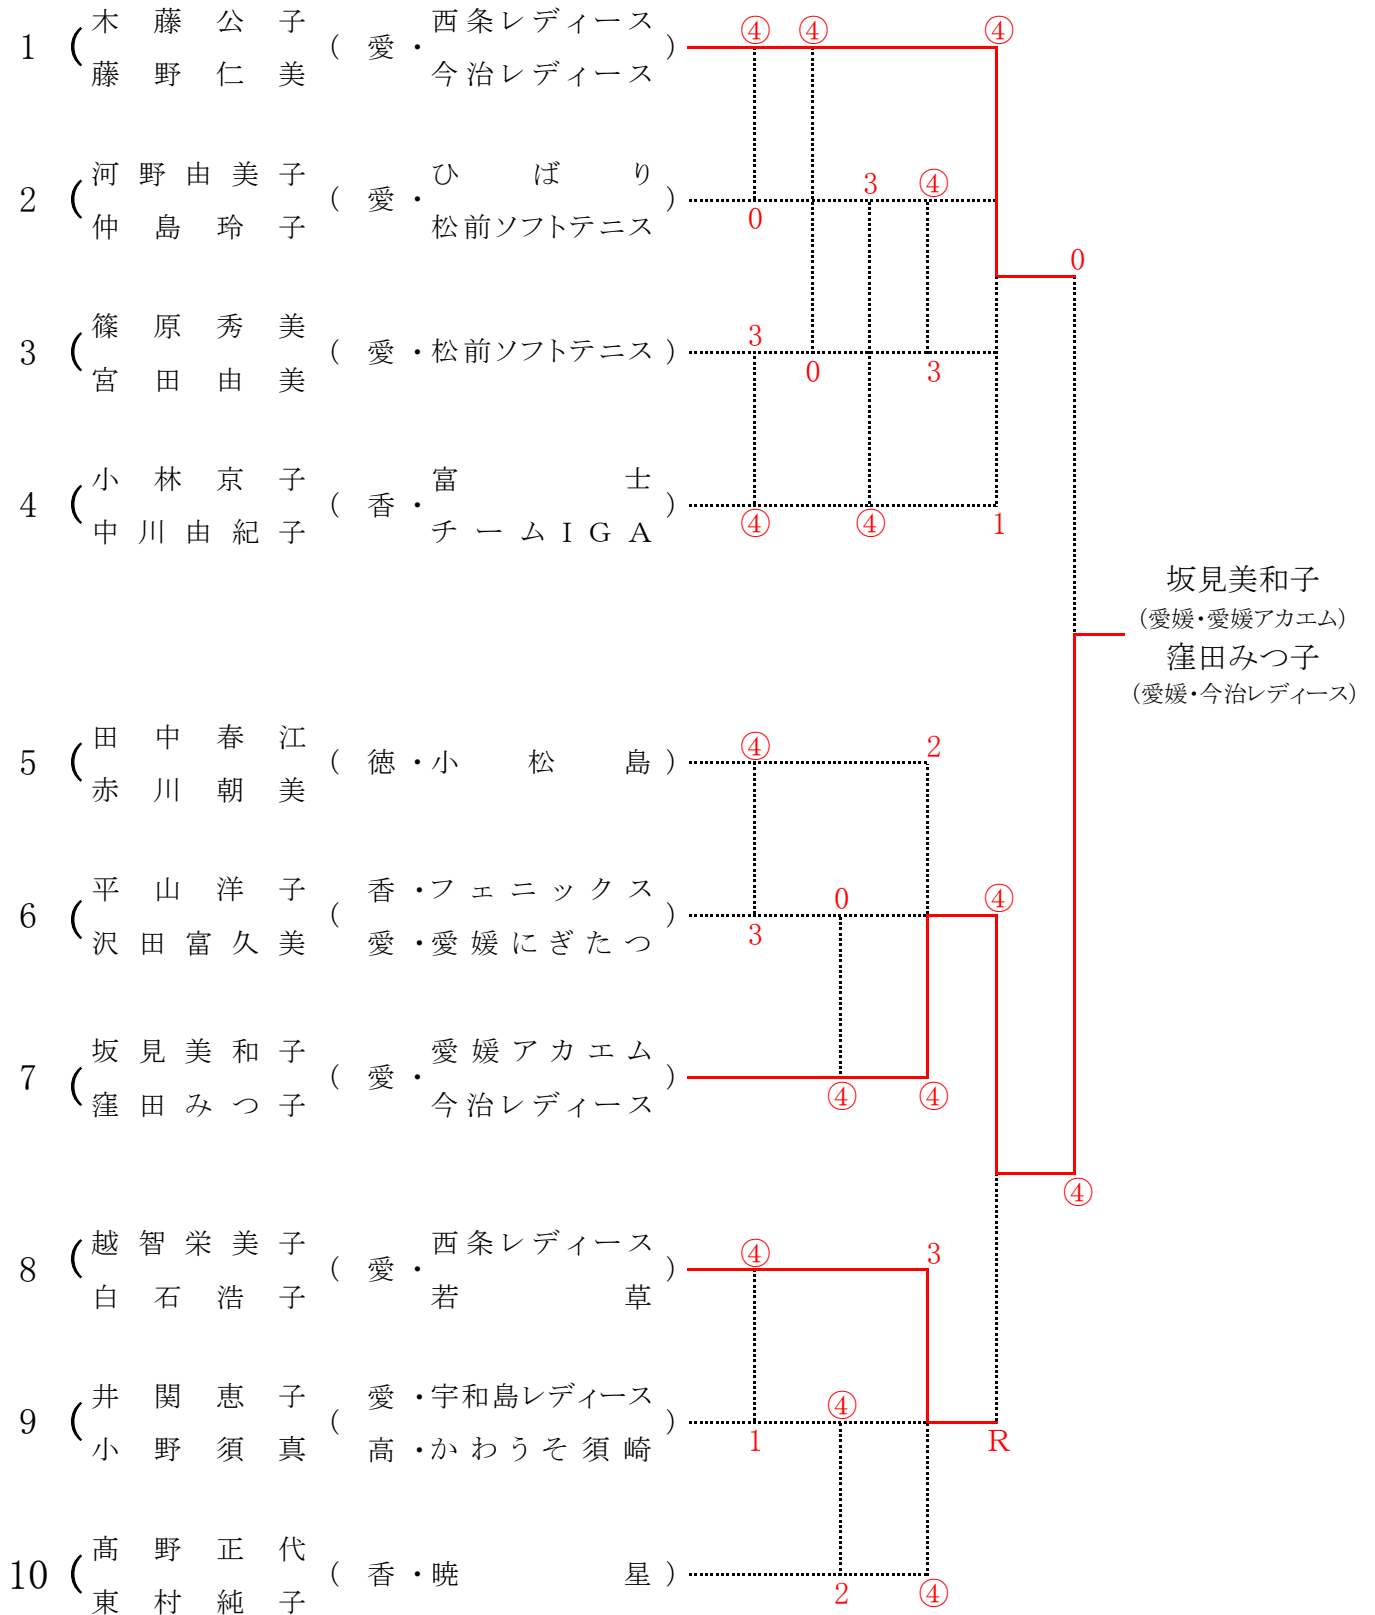

はぎブロック(満65歳以上)