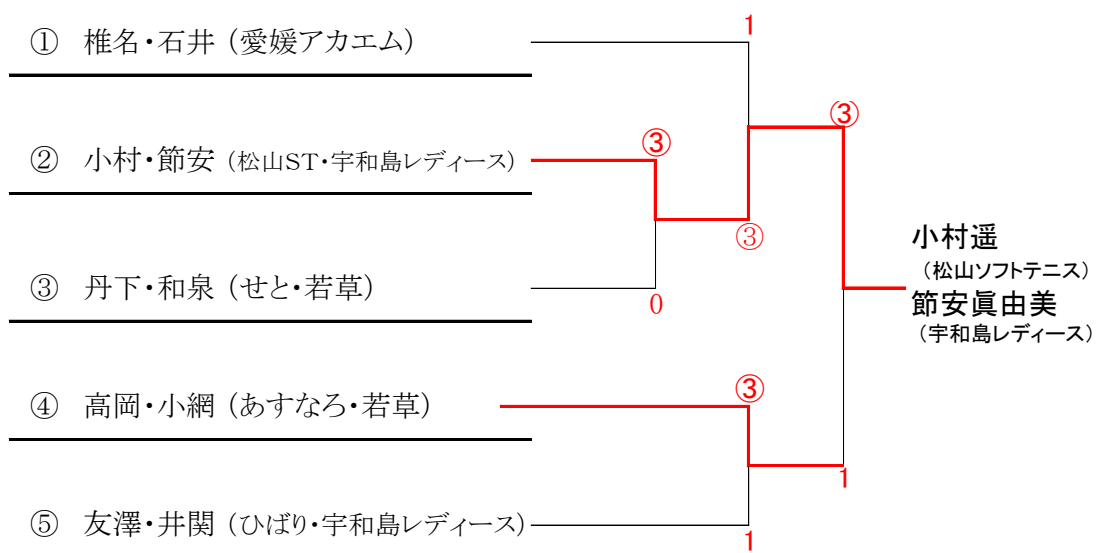

【ふじブロック】(初級者 C・Dクラス程度)

		1	2	3	勝	負	順
1	天野・寺尾 せと		1	④	1	1	2
2	宮内・藤田 松の実・マドレーヌ	④		④	2	0	1
3	横井・松岡 せと	1	1		0	2	3

優勝 宮内典子(松の実)・藤田美保(マドレーヌ)

【さくらブロック】(令和4年度決勝大会出場者) 5ゲームマッチ