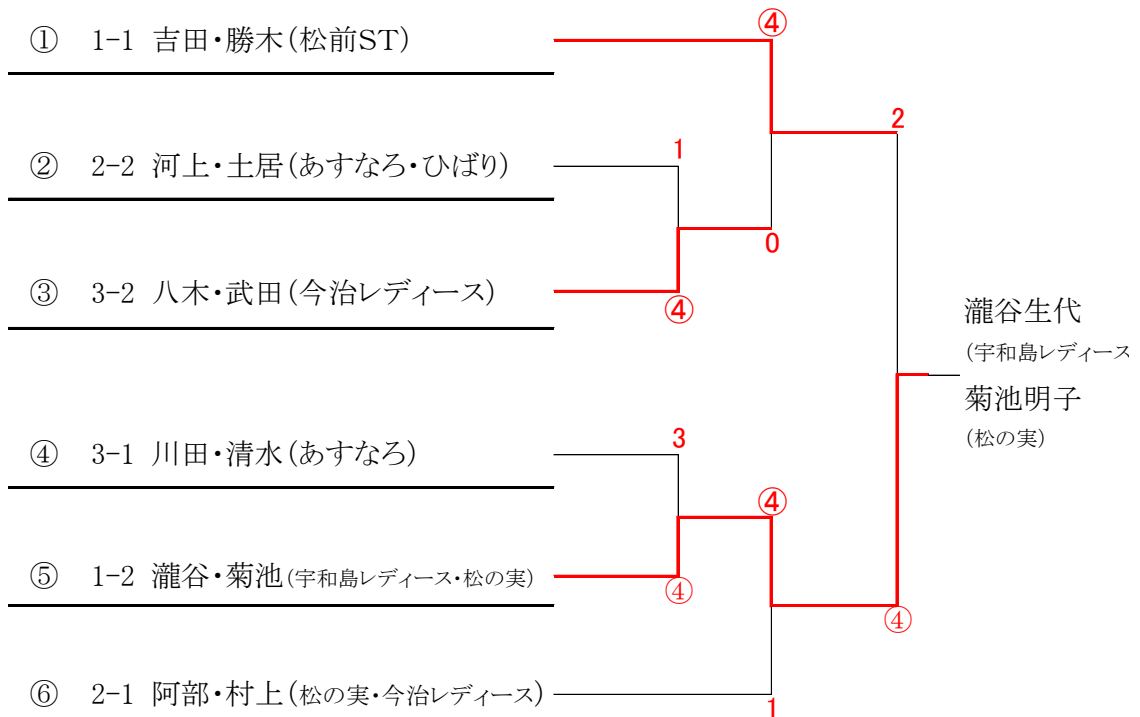

【さつきブロック】(満70歳以上)

1 組			1	2	3	勝	負	順
1	吉田・勝木	松前ST		④	④	2	0	1
2	鎌田・戸田	あすなろ・松山ST	1		2	0	2	3
3	瀧谷・菊池	宇和島レディース・松の実	2	④		1	1	2

2 組			4	5	6	勝	負	順
4	阿部・村上	松の実・今治レディース		④	④	2	0	1
5	中園・松田	垣生	0		2	0	2	3
6	河上・土居	あすなろ・ひばり	3	④		1	1	2

3 組			7	8	9	勝	負	順
7	立田・田中	松山ST・宇和島レディース		2	0	0	2	3
8	川田・清水	あすなろ	④		④	2	0	1
9	八木・武田	今治レディース	④	3		1	1	2

【決勝トーナメント】