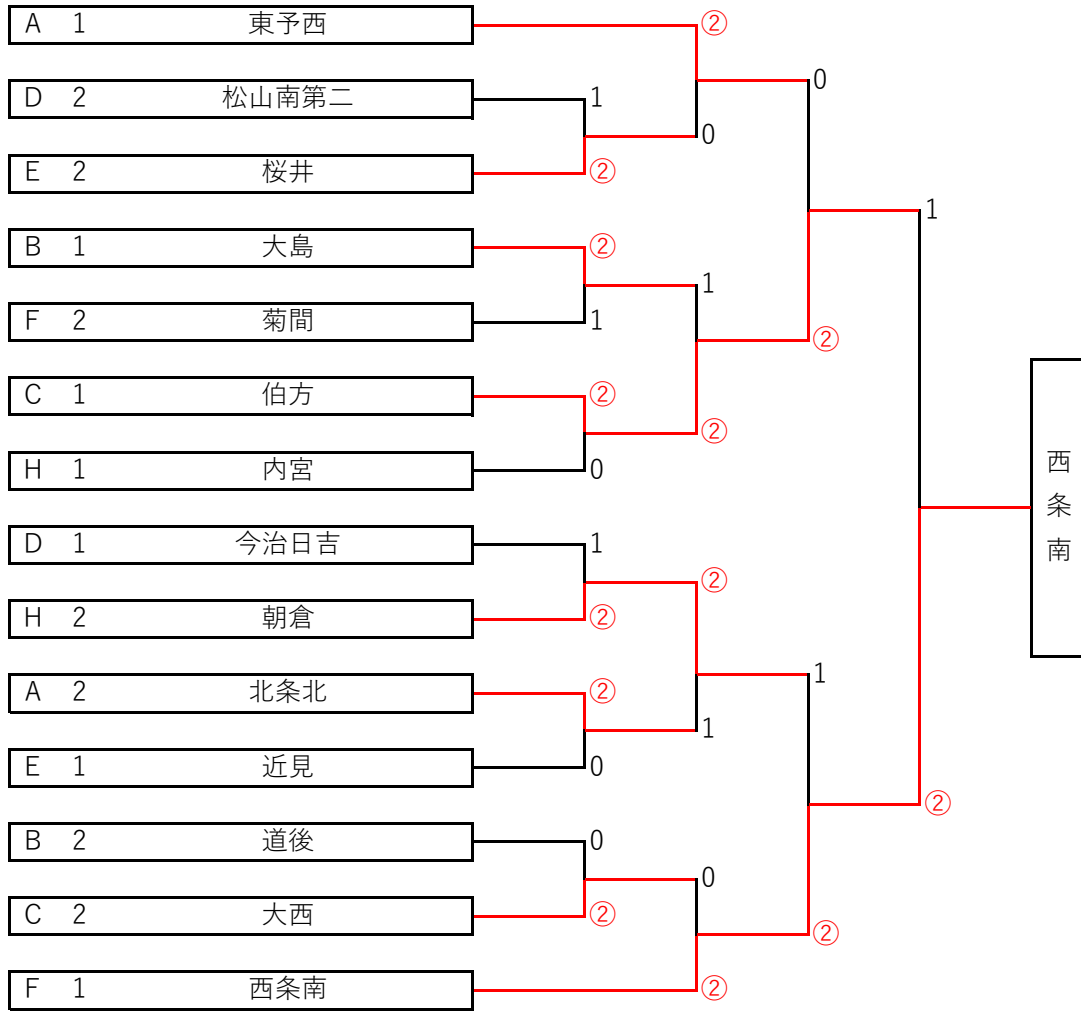

第1回 愛媛県中学生ソフトテニス大会 予選リーグ

Aリーグ	1 北条北	2 東予西	3 城南	4 西条西	勝率	差	順位
1 北条北		0	③	②	2/3		2
2 東予西	③		③	②	3/3		1
3 城南	0	0		0	0/3		4
4 西条西	1	1	③		1/3		3

Bリーグ	5 大島	6 道後	7 西条東	8 宇和島南	勝率	差	順位
5 大島		②	③	③	3/3		1
6 道後	1		②	③	2/3		2
7 西条東	0	1		②	1/3		3
8 宇和島南	0	0	1		0/3		4

Cリーグ	9 宇和	10 伯方	11 松山南	12 大西	勝率	差	順位
9 宇和		0	②	1	1/3		3
10 伯方	③		③	③	3/3		1
11 松山南	1	0		1	0/3		4
12 大西	②	0	②		2/3		2

Dリーグ	13 東予東	14 松柏	15 今治日吉	16 松山南第二	勝率	差	順位
13 東予東		1	1	②	1/3	0	3
14 松柏	②		1	1	1/3	-2	4
15 今治日吉	②	②		②	3/3		1
16 松山南第二	1	②	1		1/3	+2	2

Eリーグ	17 松山北	18 近見	19 八代・愛宕・松柏	20 桜井	勝率	差	順位
17 松山北		1	②	0	1/3		3
18 近見	②		②	②	3/3		1
19 八代・愛宕・松柏	1	1		1	0/3		4
20 桜井	③	1	②		2/3		2

Fリーグ	21 西条南	22 松山西	23 菊間		勝率	差	順位
21 西条南		③	②		2/2		1
22 松山西	0		0		0/2		3
23 菊間	1	③			1/2		2

Hリーグ	24 朝倉	25 内宮	26 西条南・伯方・菊間		勝率	差	順位
24 朝倉		1	③		1/2		2
25 内宮	②		③		2/2		1
26 西条南・伯方・菊間	0	0			0/2		3

試合の順番 ① 1 - 2 ② 3 - 4 ③ 1 - 3 ④ 2 - 4 ⑤ 2 - 3 ⑥ 1 - 4

第1回 愛媛県中学生ソフトテニス大会
チャンピオン（1位・2位）トーナメント

チャレンジ（3位・4位）トーナメント