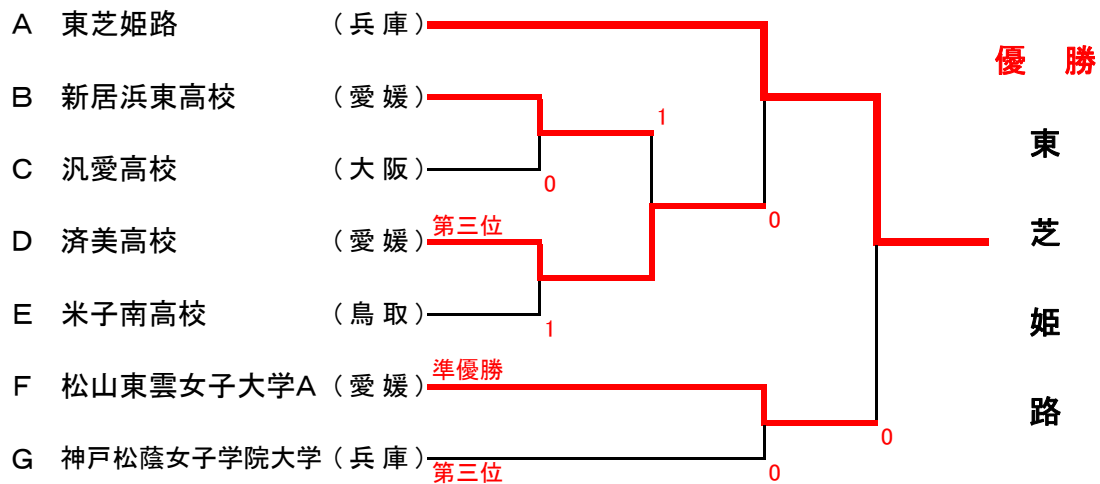

女子決勝トーナメント