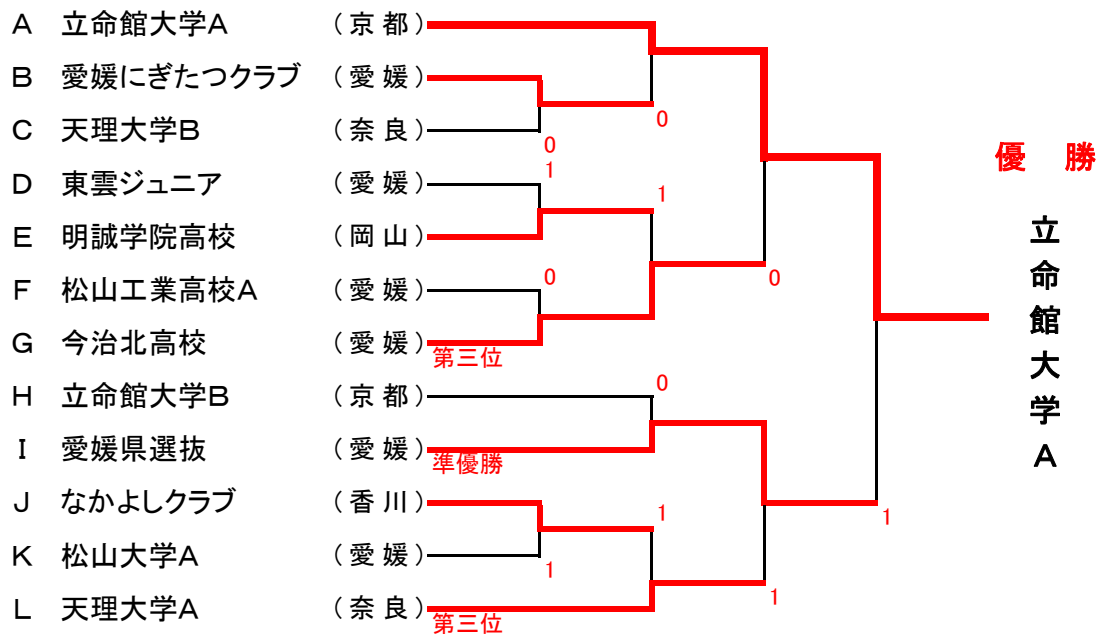

第21回小村カップ全国団体対抗戦結果

Lブロック		34	35	36	勝	負	順位
34	天理大学A (奈良)		③	③	2	0	1
35	大洲ST (愛媛)	0		1	0	2	3
36	宇和島ソフトテニス連盟 (愛媛)	0	②		1	1	2

男子決勝トーナメント