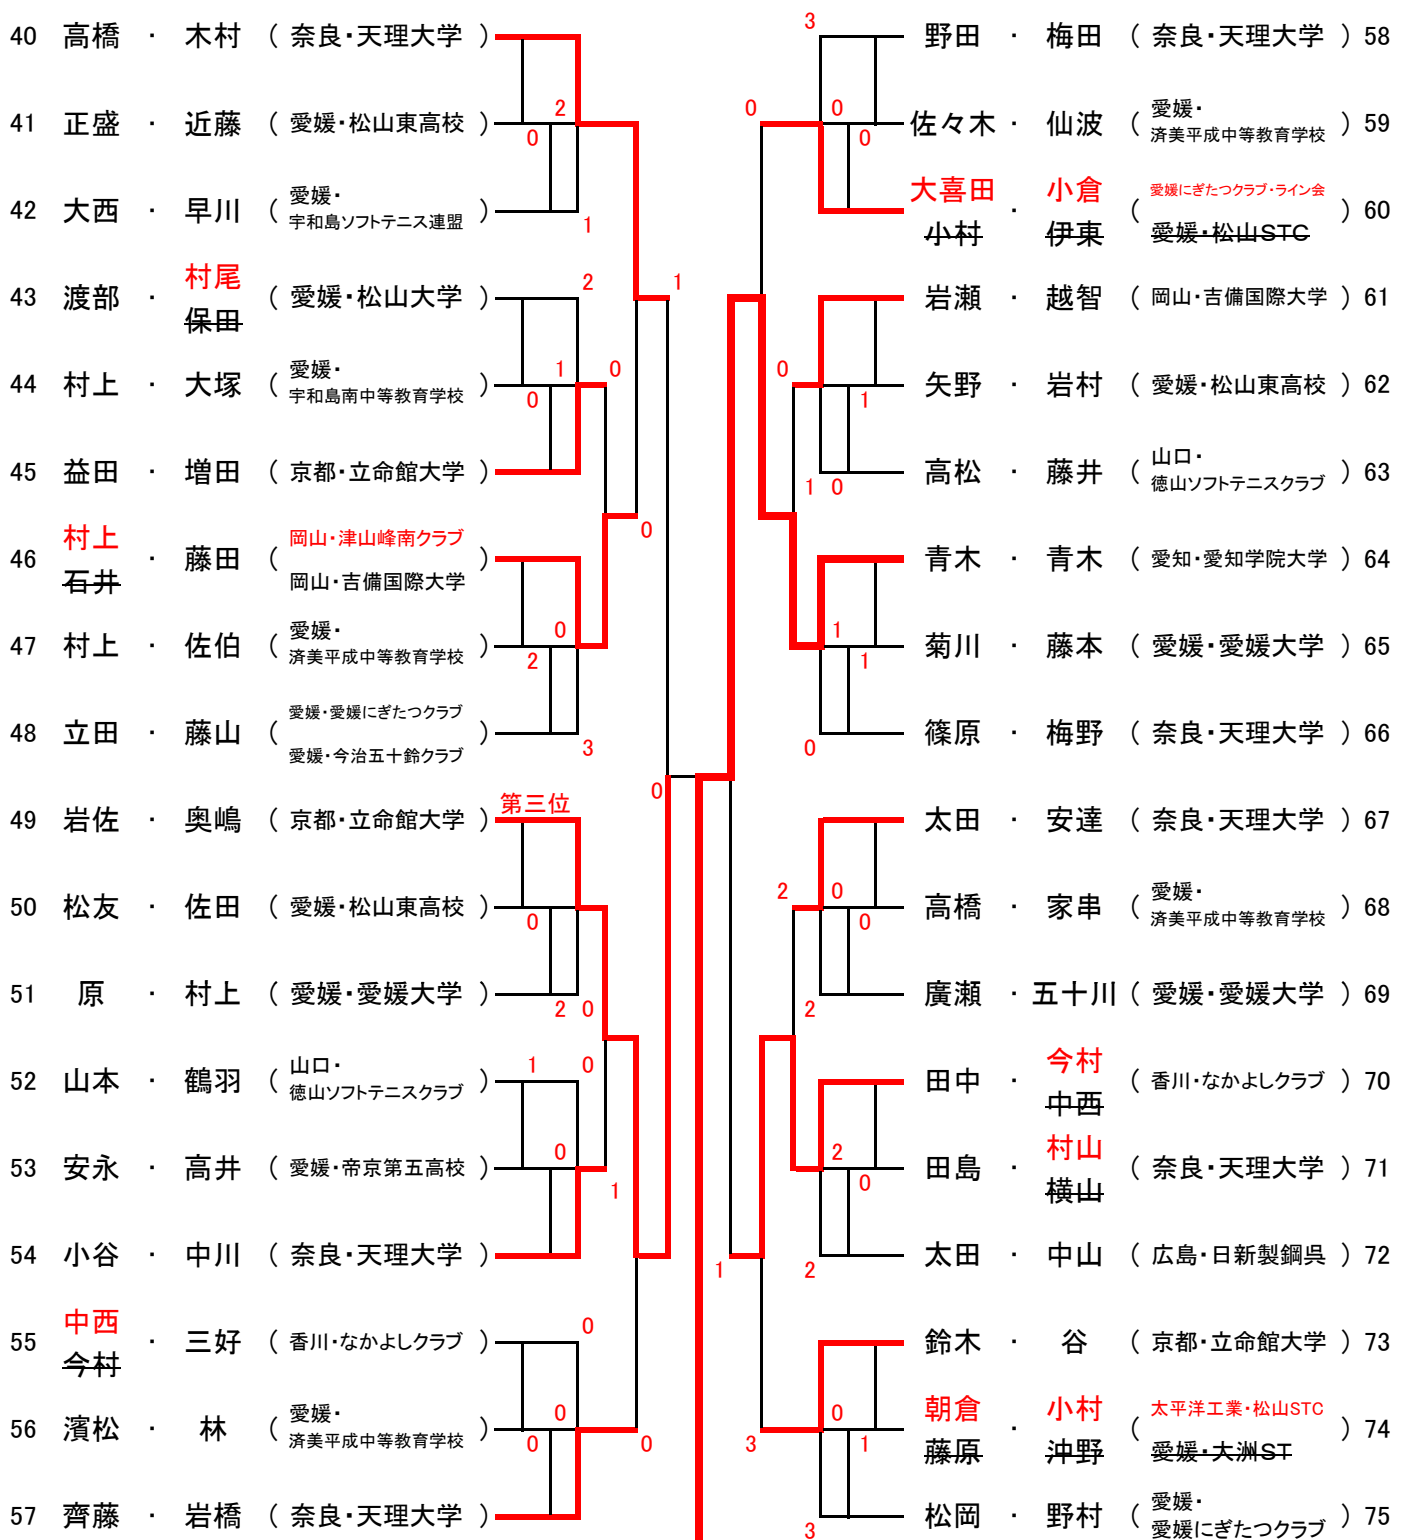

第64回小村旗全国ソフトテニス大会結果

一般男子(2)

愛知学院大学

**優勝** 青木・青木

第64回小村旗全国ソフトテニス大会結果

一 般 女 子

1	百田・松家	(兵庫・東芝姫路)							赤瀬・曾我部	(岐阜・太平洋工業)	28
2	兵頭・渡辺	(愛媛・帝京第五高校)	0	3					竹内・岡田	(愛媛・松山商業高校)	29
3	西村・篠永	(愛媛・愛媛にぎたつクラブ 愛媛・松前STC)	0	3					白方・比嘉	(愛媛・松山東雲女子大学)	30
4	中平・阪口	(奈良・天理大学)	3						楠・吉岡	(山口・徳山ソフトテニスクラブ)	31
5	中丸・山田	(愛媛・松山商業高校)	0	3					田中・池田	(大阪・汎愛高校)	32
6	白石・友松	(愛媛・松山大学)							青野・正嶋	(愛媛・東雲KKD)	33
7	菅本・児玉	(愛媛・松山東雲女子大学)							石原・星山	(兵庫・神戸松蔭女子学院大学)	34
8	福田・杠	(鳥取・米子南高校)	0						犬飼・村上	(岡山・岡山理大附属高校)	35
9	井上・吉田	(兵庫・神戸松蔭女子学院大学)							日野・岡崎	(愛媛・松山大学)	36
10	宮下・小林	(岐阜・太平洋工業)	第三位						児玉・川野	(愛媛・松山東雲女子大学)	37
11	溪村・大城	(愛媛・松山東雲女子大学)	0	2					菊池・新見	(愛媛・帝京第五高校)	38
12	川合・則清	(奈良・天理大学 愛媛・愛媛大学)							立石・井用	(奈良・天理大学)	39
13	田中・新里	(愛媛・東雲KKD)							吉村・坂本	(奈良・天理大学)	40
14	荻野・渡邊	(岡山・岡山理大附属高校)	1	1					三輪・小村 遠藤	(鳥取・米子南高校)	41
15	下地・河邊 夫浦	(兵庫・神戸松蔭女子学院大学 愛媛・松山大学)							山口・芦刈	(愛媛・松山東雲女子大学)	42
16	山崎・大平	(兵庫・東芝姫路)							濱松・中武	(岐阜・太平洋工業)	43
17	宮内 山田	(大阪・汎愛高校)	0						宇都宮 藤森 加藤 生田	(愛媛・東雲KKD)	44
18	吉村・米田	(奈良・天理大学)	1	1					前田	(兵庫・神戸松蔭女子学院大学)	45
19	山本・上田	(岐阜・太平洋工業)							西崎・加藤	(岡山・岡山理大附属高校)	46
20	若江・桂	(愛媛・松山大学)	0	3					大野・西山	(愛媛・松山STC)	47
21	宇都宮・増田	(愛媛・松山東雲女子大学)							藤村・岩崎	(大阪・汎愛高校)	48
22	佐伯・藤本	(愛媛・松山東雲女子大学)	準優勝						濱谷・山根	(兵庫・神戸松蔭女子学院大学)	49
23	大瀬戸・小笠原	(愛媛・松山商業高校)	0						山田・比嘉	(愛媛・松山東雲女子大学)	50
24	三輪・坂田	(鳥取・米子南高校)							古川・浅野	(愛媛・松山大学)	51
25	日比野・白石	(兵庫・神戸松蔭女子学院大学)							川原・若田	(兵庫・東芝姫路)	52
26	思田・城戸	(愛媛・帝京第五高校)	0	1					西田・石川	(愛媛・松山商業高校)	53
27	若本・堀家	(山口・徳山ソフトテニスクラブ)							野呂・村上	(奈良・天理大学)	54