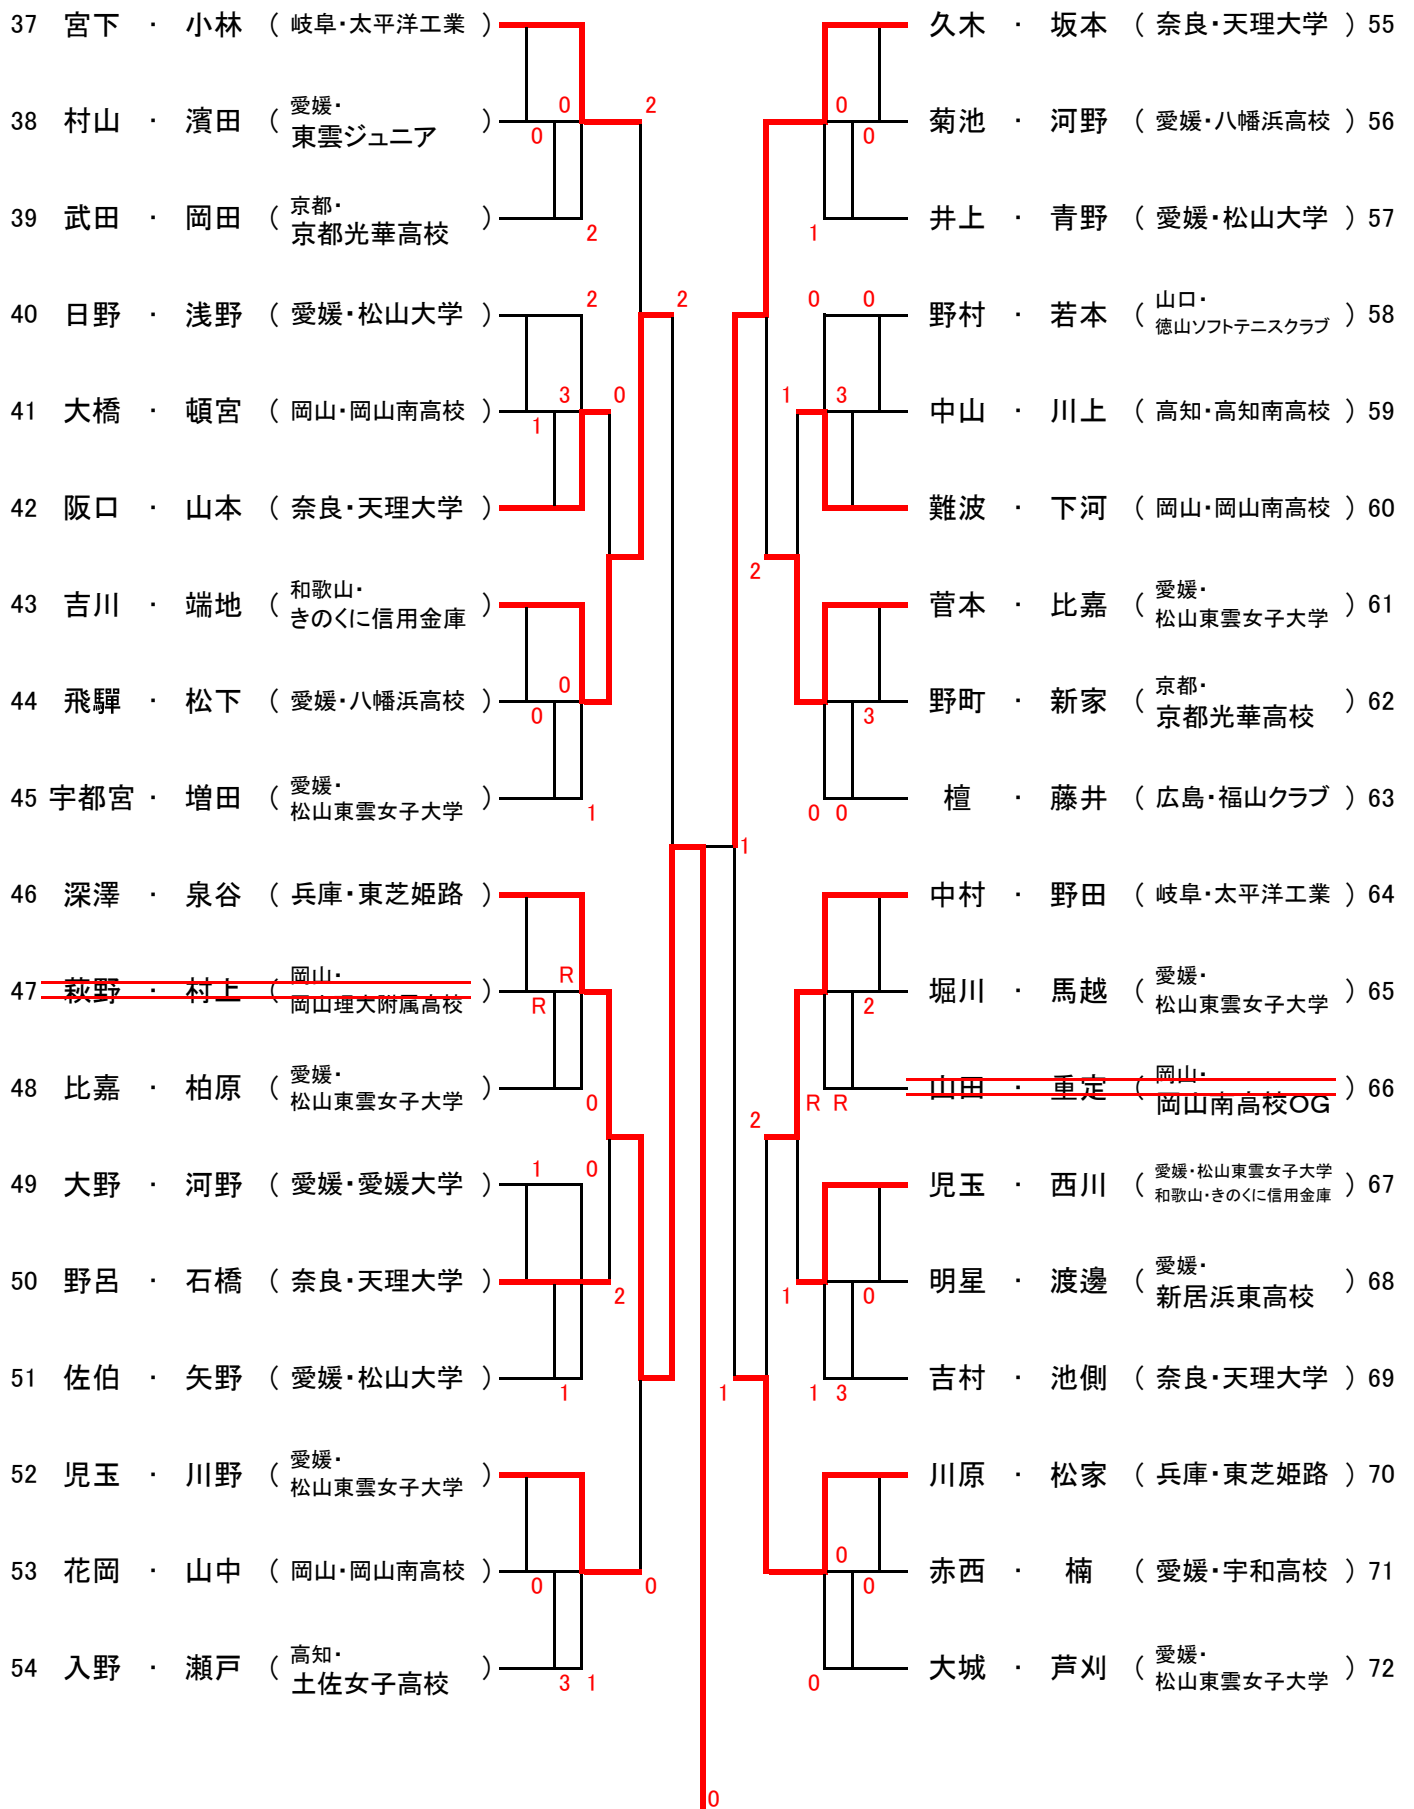

	一般男子	一般女子
優勝	立命館大学 A	東芝姫路
準優勝	天理大学 A	太平洋工業
第三位	愛媛県選抜	松山東雲女子大学 A
	長崎北高校 A	岡山南高校 B

主催 松山ソフトテニスクラブ

第65回小村旗全国ソフトテニス大会結果

一般男子(1)

一 般 男 子 (2)

52 青木・吉岡 (愛媛・愛媛県選抜)	0						藤原・松田 (愛媛・愛媛にぎたつクラブ) 79
53 山下・ 真部 重信 (愛媛・愛媛大学附属高校)	0						松本・宮内 (愛媛・愛媛大学附属高校) 80
54 黒河・田上 (広島・福山クラブ)	R R						徳永・松竹 (長崎・長崎北高校) 81
55 齋藤・河野 (奈良・天理大学)							益田・増田 (滋賀・立命館大学) 82
56 山脇・松田 (愛媛・八幡浜高校)	1	3	3				村上・丰倉 (愛媛・愛媛大学) 83
57 森本・阿部 (岡山・新見ソフトテニスクラブ)			2				野島・林 (奈良・天理大学) 84
58 尾崎 片山 ・藤井 (広島・福山平成大学)	2	2	3				能勢・玄翁 (岡山・岡山大学) 85
59 築田・大村 (愛媛・東雲ジュニア)	1						石川・清水 (愛媛・八幡浜高校) 86
60 芝生・大澤 (滋賀・立命館大学)							堀口・荒木 (京都・堀口連合) 87
61 池本・正木 (愛媛・愛媛大学)							大野・井川 (奈良・天理大学) 88
62 広瀬・酒井 (愛媛・八幡浜高校OB)	0	3					松本・曾我部 (愛媛・新居浜東高校) 89
63 尾崎・小島 (長崎・長崎北高校)			1				村上・中岡 (愛媛・済美平成中等教育) 90
64 笠井・加藤 (岐阜・太平洋工業)							大橋・楠本 (徳島・大神子病院) 91
65 渡邊・大北 (香川・藤井学園寒川高校)	R	R	2	3			高嶋・平古場 (長崎・長崎北高校) 92
66 洗井・伏見 (奈良・天理大学)			3				糸藤・堀田 (広島・安芸紅葉愛媛・松山ライン会) 93
67 小澤・七條 (滋賀・立命館大学)							高津・梅野 (奈良・天理大学) 94
68 久保・藤原 (愛媛・帝京第五高校)	0						山崎・五百木 (愛媛・帝京第五高校愛媛・小田高校) 95
69 宮平・嘉藤 (広島・福山平成大学)			1				清水・ 黒河 佐藤 (広島・福山クラブ) 96
70 鶴尾・近久 (徳島・大神子病院)							向谷・杉崎 (香川・なかよしクラブ) 97
71 清水・神山 (愛媛・済美平成中等教育)	1	3					井上・井上 (愛媛・八幡浜高校) 98
72 和泉・清家 (愛媛・愛媛大学医学部)			3				河上・青木 (広島・福山平成大学) 99
73 細谷・三好 (香川・なかよしクラブ)							竹添・嶋田 (兵庫・姫路独協大学) 100
74 柳下・柳下 (広島・桜組広島・東広島中央中学校)	0			1			森本・古川 (香川・藤井学園寒川高校) 101
75 井上・薦田 (愛媛・愛媛大学附属高校)			0				伊東・上島 (愛媛・松山STC) 102
76 高橋・森 (奈良・天理大学)				3			清原・ 坂口 奥嶋 (滋賀・立命館大学) 103
77 薬師神・清水 (愛媛・八幡浜高校)	1	0					田中・倉橋 (愛媛・済美平成中等教育) 104
78 福吉・田中 (愛媛・堀之内クラブ)			0				原・久住 (愛媛・愛媛大学) 105

一 般 女 子 (1)

一般女子 (2)

優勝：立命館大学A

準優勝：天理大学A

第三位：愛媛県選抜

第三位：長崎北高校A

優勝：東芝姫路

準優勝：太平洋工業

第三位：岡山南高校B

第三位：松山東雲女子大学A

第22回小村カップ全国団体対抗戦結果

男子予選リーグ

Aブロック			1	2	3	勝	負	順位
1	立命館大学A	(滋賀)		③	③	2	0	1
2	愛媛大学B	(愛媛)	0		0	0	2	3
3	愛媛成年チーム	(愛媛)	0	③		1	1	2

Bブロック			4	5	6	勝	負	順位
4	天理大学B	(奈良)		③	②	2	0	1
5	吉備国際大学B	(岡山)	0		0	0	2	3
6	なかよしクラブB	(香川)	1	③		1	1	2