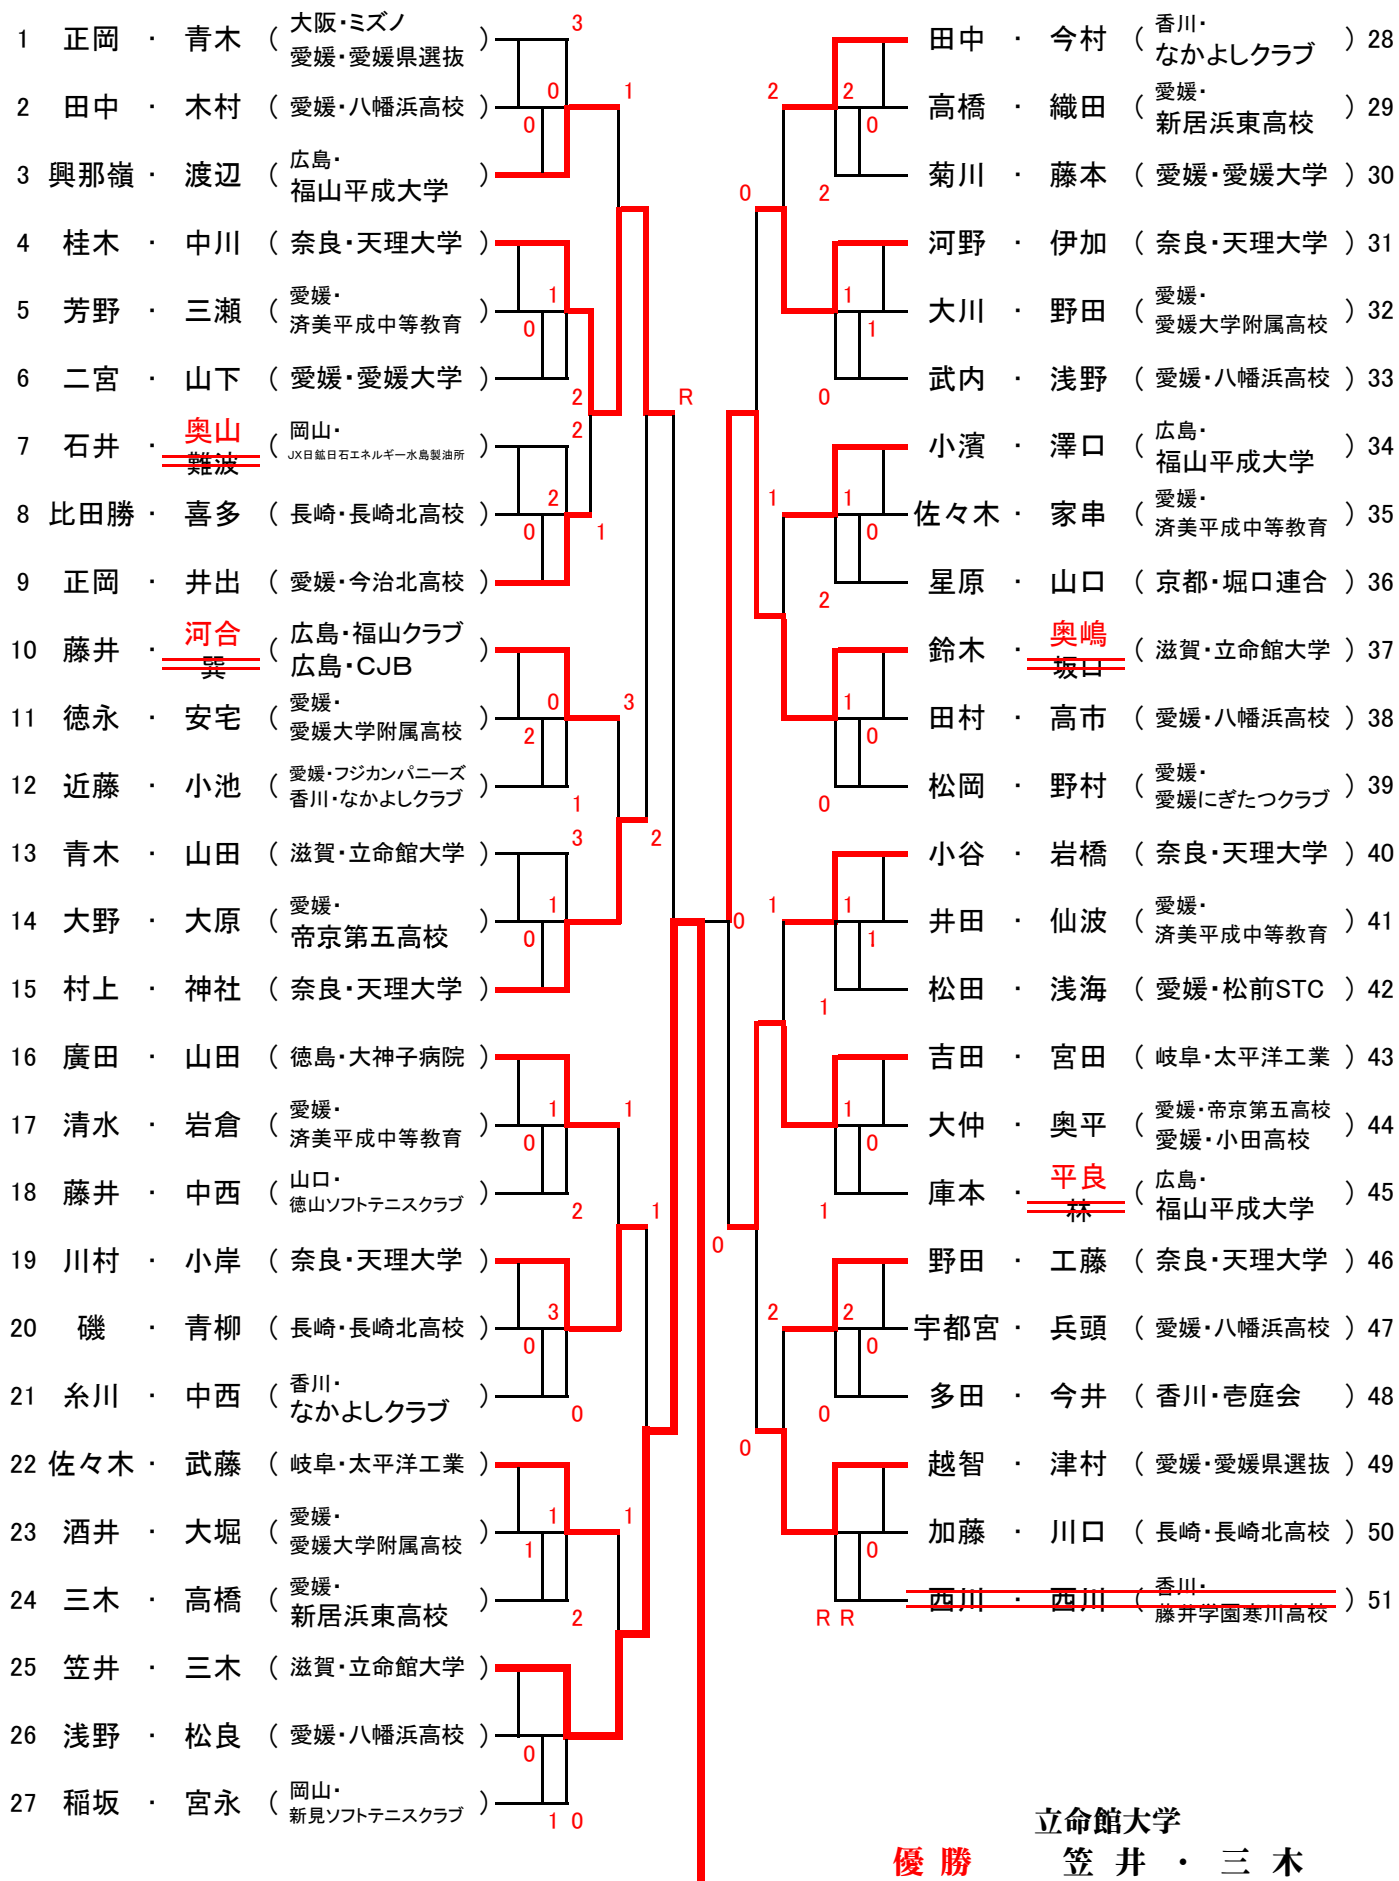

第65回小村旗全国ソフトテニス大会結果

平成27年3月22日(日) 松山市中央公園テニスコート

	一般男子	一般女子
優勝	立命館大学 笠井・三木	東芝姫路 百田・森原
準優勝	堀口連合 堀口・荒木	東芝姫路 深澤・泉谷
第三位	立命館大学 鈴木・奥嶋	きのくに信用金庫 西村・土井
	立命館大学 小澤・七條	天理大学 久木・坂本

第22回小村カップ全国団体対抗戦結果

平成27年3月21日(土) 松山市中央公園テニスコート・空港東第四公園テニスコート

	一般男子	一般女子
優勝	立命館大学 A	東芝姫路
準優勝	天理大学 A	太平洋工業
第三位	愛媛県選抜	松山東雲女子大学 A
	長崎北高校 A	岡山南高校 B

主催 松山ソフトテニスクラブ

第65回小村旗全国ソフトテニス大会結果

一般男子(1)

一 般 男 子 (2)

52 青木・吉岡 (愛媛・愛媛県選抜)	0						藤原・松田 (愛媛・愛媛にぎたつクラブ) 79
53 山下・ 真部 重信 (愛媛・愛媛大学附属高校)	0						松本・宮内 (愛媛・愛媛大学附属高校) 80
54 黒河・田上 (広島・福山クラブ)	R R						徳永・松竹 (長崎・長崎北高校) 81
55 齋藤・河野 (奈良・天理大学)							益田・増田 (滋賀・立命館大学) 82
56 山脇・松田 (愛媛・八幡浜高校)	1	3	3				村上・丰倉 (愛媛・愛媛大学) 83
57 森本・阿部 (岡山・新見ソフトテニスクラブ)			2				野島・林 (奈良・天理大学) 84
58 尾崎 片山 ・藤井 (広島・福山平成大学)	2	2	3				能勢・玄翁 (岡山・岡山大学) 85
59 築田・大村 (愛媛・東雲ジュニア)	1						石川・清水 (愛媛・八幡浜高校) 86
60 芝生・大澤 (滋賀・立命館大学)							堀口・荒木 (京都・堀口連合) 87
61 池本・正木 (愛媛・愛媛大学)							大野・井川 (奈良・天理大学) 88
62 広瀬・酒井 (愛媛・八幡浜高校OB)	0	3					松本・曾我部 (愛媛・新居浜東高校) 89
63 尾崎・小島 (長崎・長崎北高校)			1				村上・中岡 (愛媛・済美平成中等教育) 90
64 笠井・加藤 (岐阜・太平洋工業)							大橋・楠本 (徳島・大神子病院) 91
65 渡邊・大北 (香川・藤井学園寒川高校)	R	R	2	3			高嶋・平古場 (長崎・長崎北高校) 92
66 洗井・伏見 (奈良・天理大学)			3				糸藤・堀田 (広島・安芸紅葉愛媛・松山ライン会) 93
67 小澤・七條 (滋賀・立命館大学)							高津・梅野 (奈良・天理大学) 94
68 久保・藤原 (愛媛・帝京第五高校)	0						山崎・五百木 (愛媛・帝京第五高校愛媛・小田高校) 95
69 宮平・嘉藤 (広島・福山平成大学)			1				清水・ 黒河 佐藤 (広島・福山クラブ) 96
70 鶴尾・近久 (徳島・大神子病院)							向谷・杉崎 (香川・なかよしクラブ) 97
71 清水・神山 (愛媛・済美平成中等教育)	1	3					井上・井上 (愛媛・八幡浜高校) 98
72 和泉・清家 (愛媛・愛媛大学医学部)			3				河上・青木 (広島・福山平成大学) 99
73 細谷・三好 (香川・なかよしクラブ)							竹添・嶋田 (兵庫・姫路独協大学) 100
74 柳下・柳下 (広島・桜組広島・東広島中央中学校)	0			1			森本・古川 (香川・藤井学園寒川高校) 101
75 井上・薦田 (愛媛・愛媛大学附属高校)			0				伊東・上島 (愛媛・松山STC) 102
76 高橋・森 (奈良・天理大学)				3			清原・ 坂口 奥嶋 (滋賀・立命館大学) 103
77 薬師神・清水 (愛媛・八幡浜高校)	1	0					田中・倉橋 (愛媛・済美平成中等教育) 104
78 福吉・田中 (愛媛・堀之内クラブ)			0				原・久住 (愛媛・愛媛大学) 105

一 般 女 子 (1)

一般女子 (2)

優勝：立命館大学A

準優勝：天理大学A

第三位：愛媛県選抜

第三位：長崎北高校A

優勝：東芝姫路

準優勝：太平洋工業