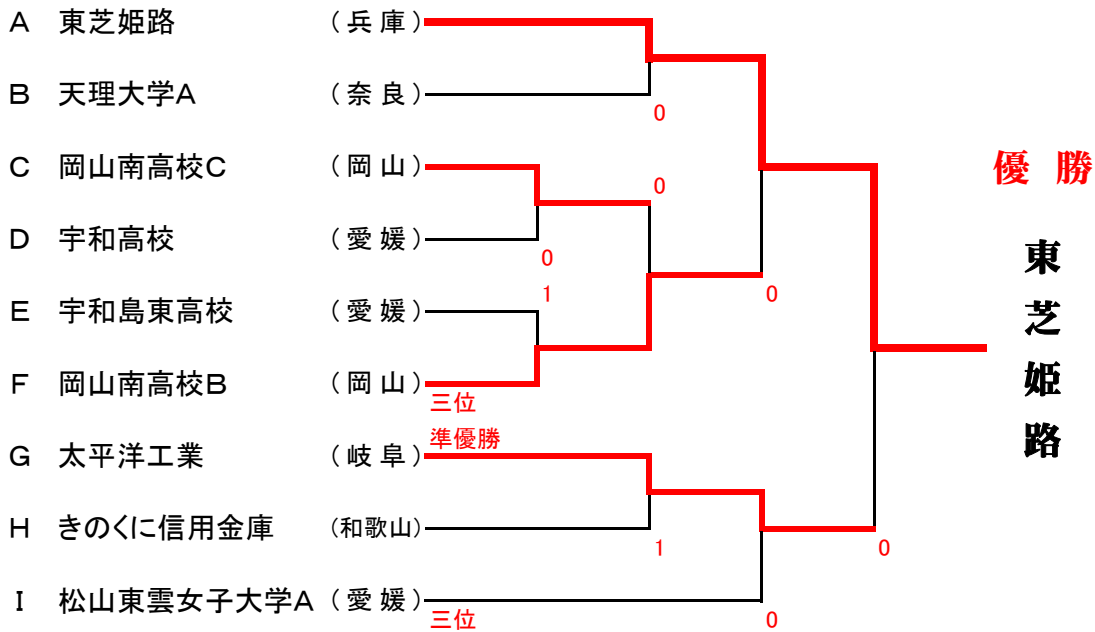

女子決勝トーナメント

決勝

1 東芝姫路	② — 0	19 太平洋工業
百田・森原	④ — 0	宮下・小林
深澤・泉谷		赤瀬・曾我部
川原・松家	④ — 0	中村・野田

準決勝

1 東芝姫路	② — 0	16 岡山南高校B
百田・森原	④ — 0	大橋・頓宮
深澤・泉谷	④ — 0	関・奥山
川原・松家		花岡・山中
19 太平洋工業	② — 0	25 松山東雲女子大学A
宮下・小林	④ — 3	児玉・川野
赤瀬・曾我部		佐伯・藤本
中村・野田	④ — 2	菅本・比嘉