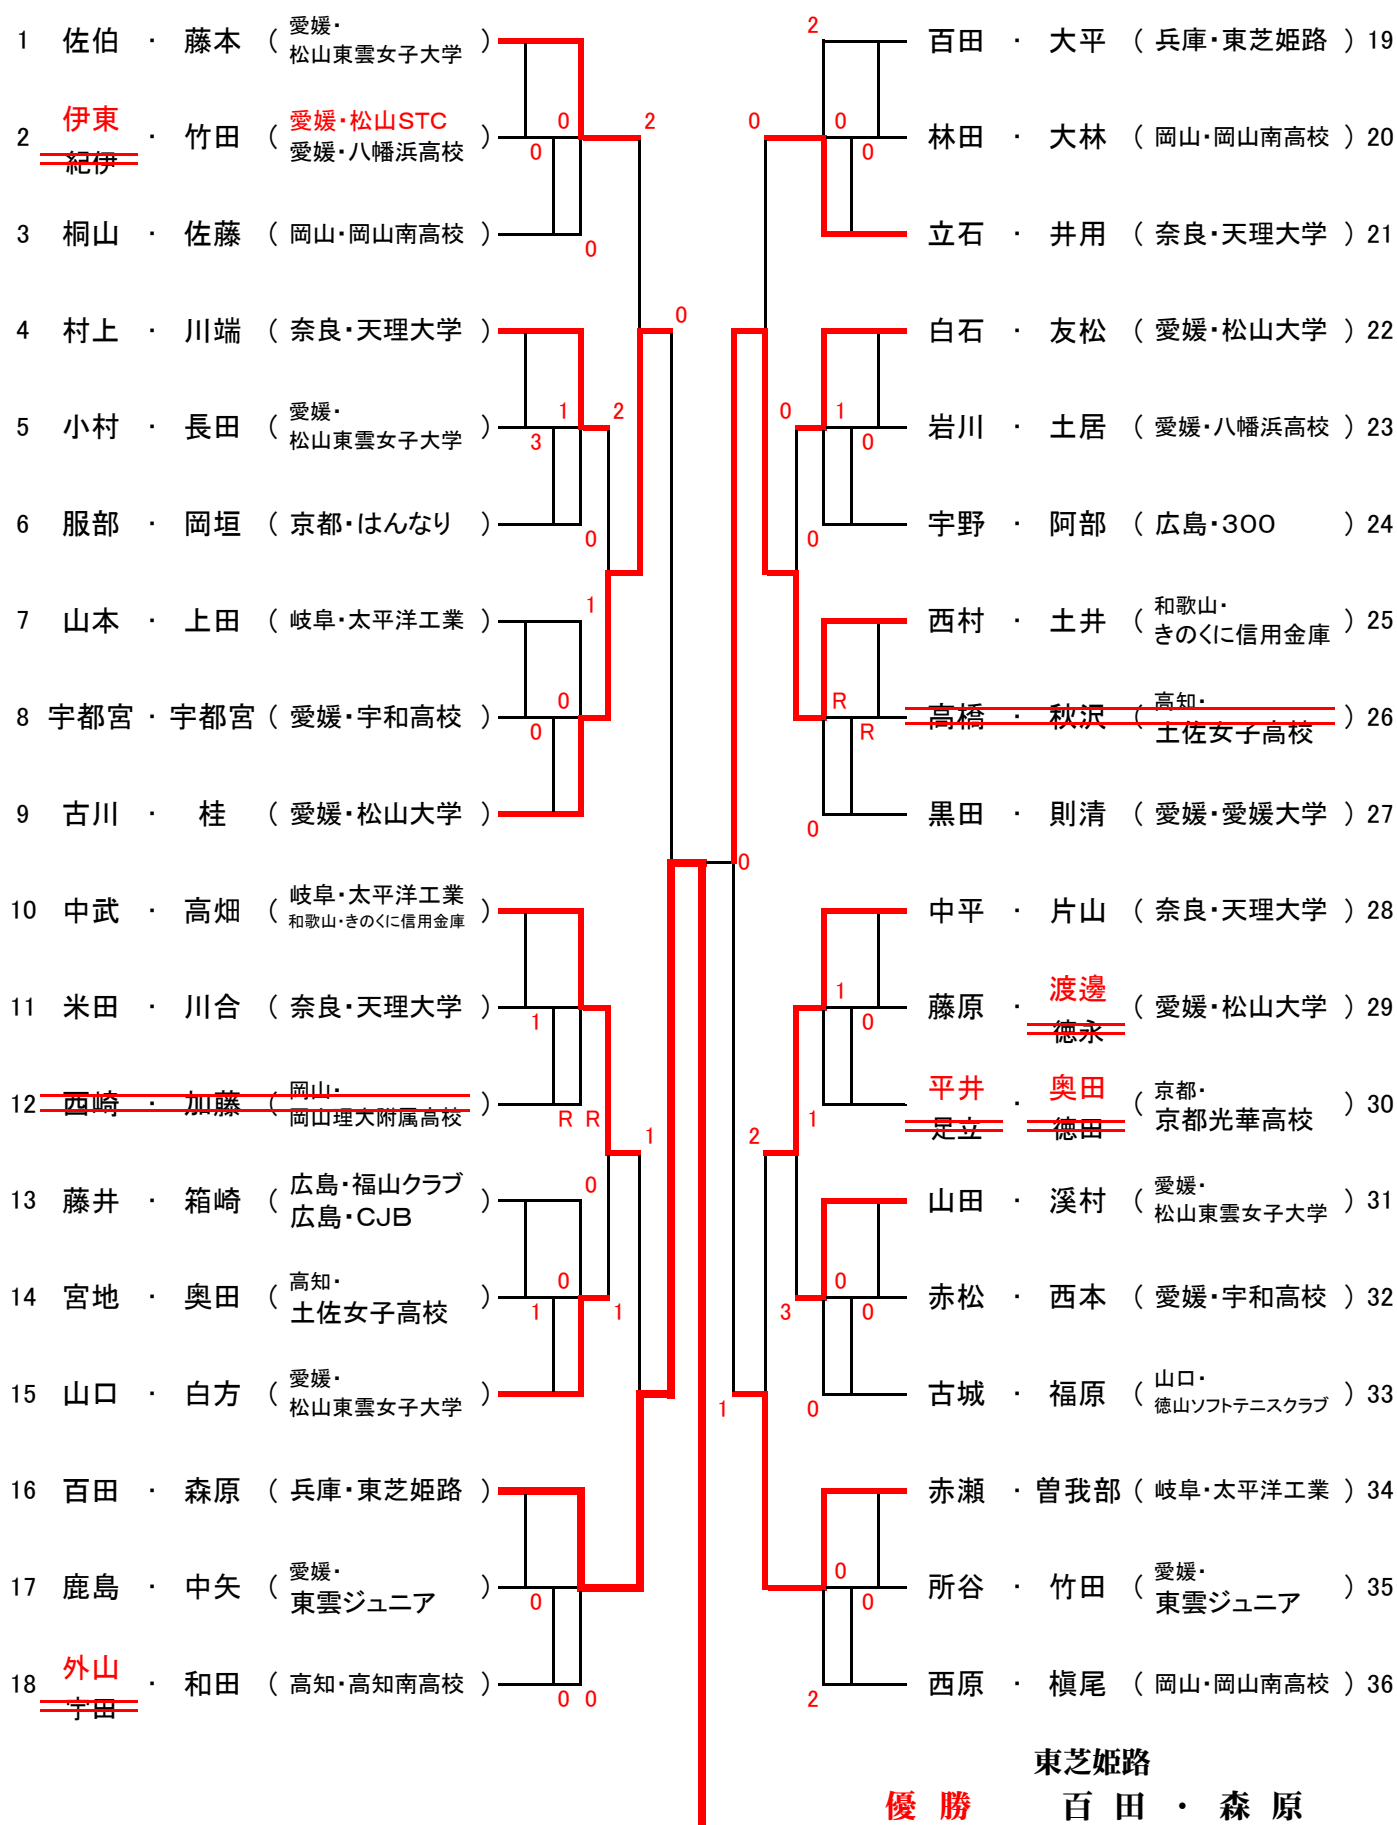

	一般男子	一般女子
優勝	立命館大学 A	東芝姫路
準優勝	天理大学 A	太平洋工業
第三位	愛媛県選抜	松山東雲女子大学 A
	長崎北高校 A	岡山南高校 B

主催 松山ソフトテニスクラブ

第65回小村旗全国ソフトテニス大会結果

一般男子(1)

一 般 男 子 (2)

52 青木・吉岡 (愛媛・愛媛県選抜)	0						藤原・松田 (愛媛・愛媛にぎたつクラブ) 79
53 山下・ 真部 重信 (愛媛・愛媛大学附属高校)	0						松本・宮内 (愛媛・愛媛大学附属高校) 80
54 黒河・田上 (広島・福山クラブ)	R R						徳永・松竹 (長崎・長崎北高校) 81
55 齋藤・河野 (奈良・天理大学)							益田・増田 (滋賀・立命館大学) 82
56 山脇・松田 (愛媛・八幡浜高校)	1	3	3				村上・丰倉 (愛媛・愛媛大学) 83
57 森本・阿部 (岡山・新見ソフトテニスクラブ)			2				野島・林 (奈良・天理大学) 84
58 尾崎 片山 ・藤井 (広島・福山平成大学)	2	2	3				能勢・玄翁 (岡山・岡山大学) 85
59 築田・大村 (愛媛・東雲ジュニア)	1						石川・清水 (愛媛・八幡浜高校) 86
60 芝生・大澤 (滋賀・立命館大学)							堀口・荒木 (京都・堀口連合) 87
61 池本・正木 (愛媛・愛媛大学)							大野・井川 (奈良・天理大学) 88
62 広瀬・酒井 (愛媛・八幡浜高校OB)	0	3					松本・曾我部 (愛媛・新居浜東高校) 89
63 尾崎・小島 (長崎・長崎北高校)			1				村上・中岡 (愛媛・済美平成中等教育) 90
64 笠井・加藤 (岐阜・太平洋工業)							大橋・楠本 (徳島・大神子病院) 91
65 渡邊・大北 (香川・藤井学園寒川高校)	R	R	2	3			高嶋・平古場 (長崎・長崎北高校) 92
66 洗井・伏見 (奈良・天理大学)			3				糸藤・堀田 (広島・安芸紅葉愛媛・松山ライン会) 93
67 小澤・七條 (滋賀・立命館大学)							高津・梅野 (奈良・天理大学) 94
68 久保・藤原 (愛媛・帝京第五高校)	0						山崎・五百木 (愛媛・帝京第五高校愛媛・小田高校) 95
69 宮平・嘉藤 (広島・福山平成大学)			1				清水・ 黒河 佐藤 (広島・福山クラブ) 96
70 鶴尾・近久 (徳島・大神子病院)							向谷・杉崎 (香川・なかよしクラブ) 97
71 清水・神山 (愛媛・済美平成中等教育)	1	3					井上・井上 (愛媛・八幡浜高校) 98
72 和泉・清家 (愛媛・愛媛大学医学部)			3				河上・青木 (広島・福山平成大学) 99
73 細谷・三好 (香川・なかよしクラブ)							竹添・嶋田 (兵庫・姫路独協大学) 100
74 柳下・柳下 (広島・桜組広島・東広島中央中学校)	0			1			森本・古川 (香川・藤井学園寒川高校) 101
75 井上・薦田 (愛媛・愛媛大学附属高校)			0				伊東・上島 (愛媛・松山STC) 102
76 高橋・森 (奈良・天理大学)				3			清原・ 坂口 奥嶋 (滋賀・立命館大学) 103
77 薬師神・清水 (愛媛・八幡浜高校)	1	0					田中・倉橋 (愛媛・済美平成中等教育) 104
78 福吉・田中 (愛媛・堀之内クラブ)			0				原・久住 (愛媛・愛媛大学) 105

一 般 女 子 (1)

一般女子 (2)

優勝：立命館大学A

準優勝：天理大学A

第三位：愛媛県選抜

第三位：長崎北高校A

優勝：東芝姫路

準優勝：太平洋工業

第三位：岡山南高校B

第三位：松山東雲女子大学A

第22回小村カップ全国団体対抗戦結果

男子予選リーグ

Aブロック			1	2	3	勝	負	順位
1	立命館大学A	(滋賀)		③	③	2	0	1
2	愛媛大学B	(愛媛)	0		0	0	2	3
3	愛媛成年チーム	(愛媛)	0	③		1	1	2

Bブロック			4	5	6	勝	負	順位
4	天理大学B	(奈良)		③	②	2	0	1
5	吉備国際大学B	(岡山)	0		0	0	2	3
6	なかよしクラブB	(香川)	1	③		1	1	2