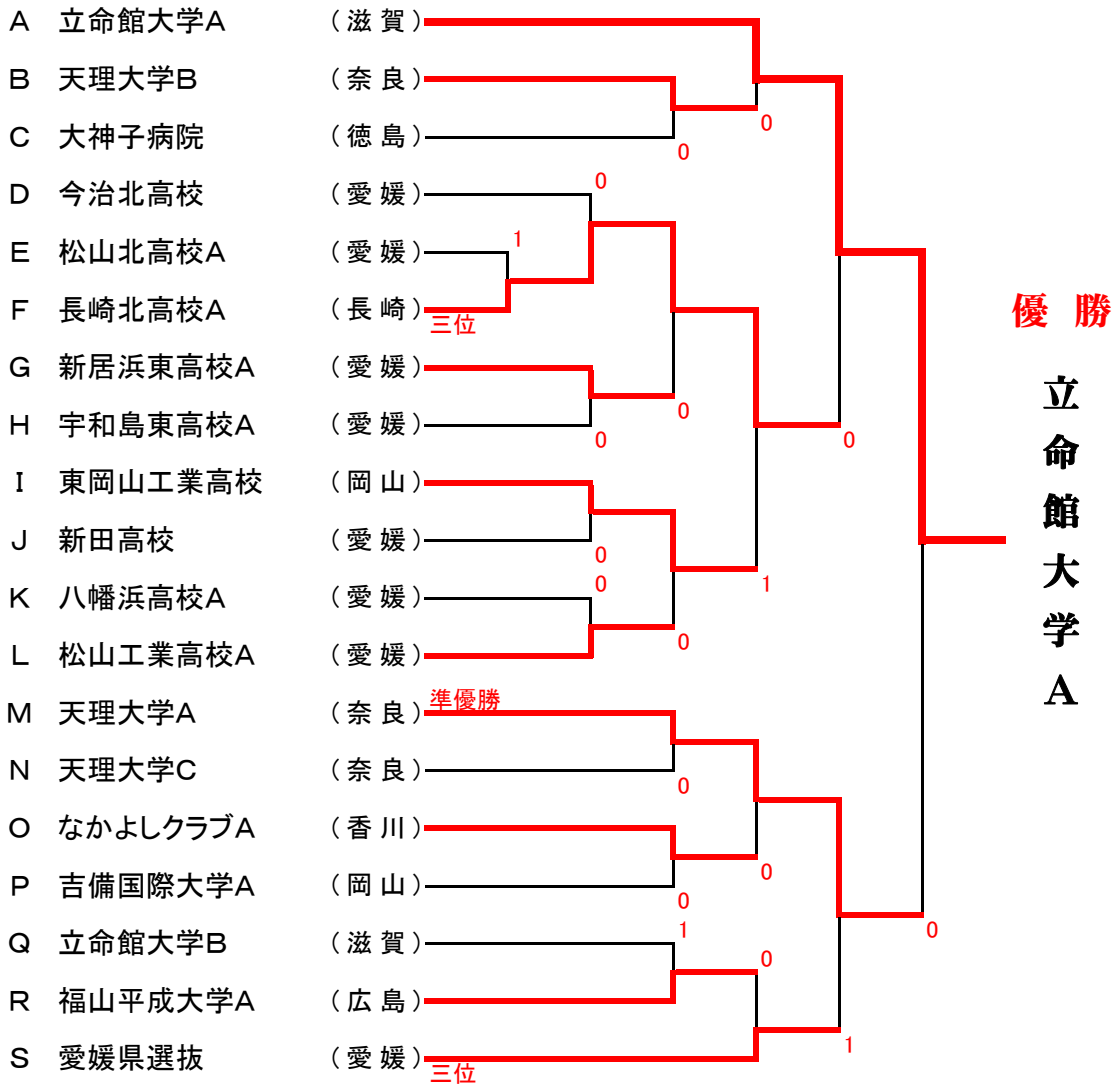

男子決勝トーナメント

決勝

1 立命館大学A	② - 0	37 天理大学A
笠井・三木	4 - 1	大野・井川
清原・坂口	4 - 1	高橋・森
鈴木・奥嶋		小谷・岩橋

準決勝

1 立命館大学A	② - 0	16 長崎北高校A
笠井・三木	4 - 0	徳永・松竹
清原・坂口	4 - 0	尾崎・小島
鈴木・奥嶋		比田勝・喜多
37 天理大学A	② - 1	55 愛媛県選抜
大野・井川	3 - 4	吉岡・青木
小谷・岩橋	4 - 2	村上・津村
高橋・森	4 - 0	正岡・青木