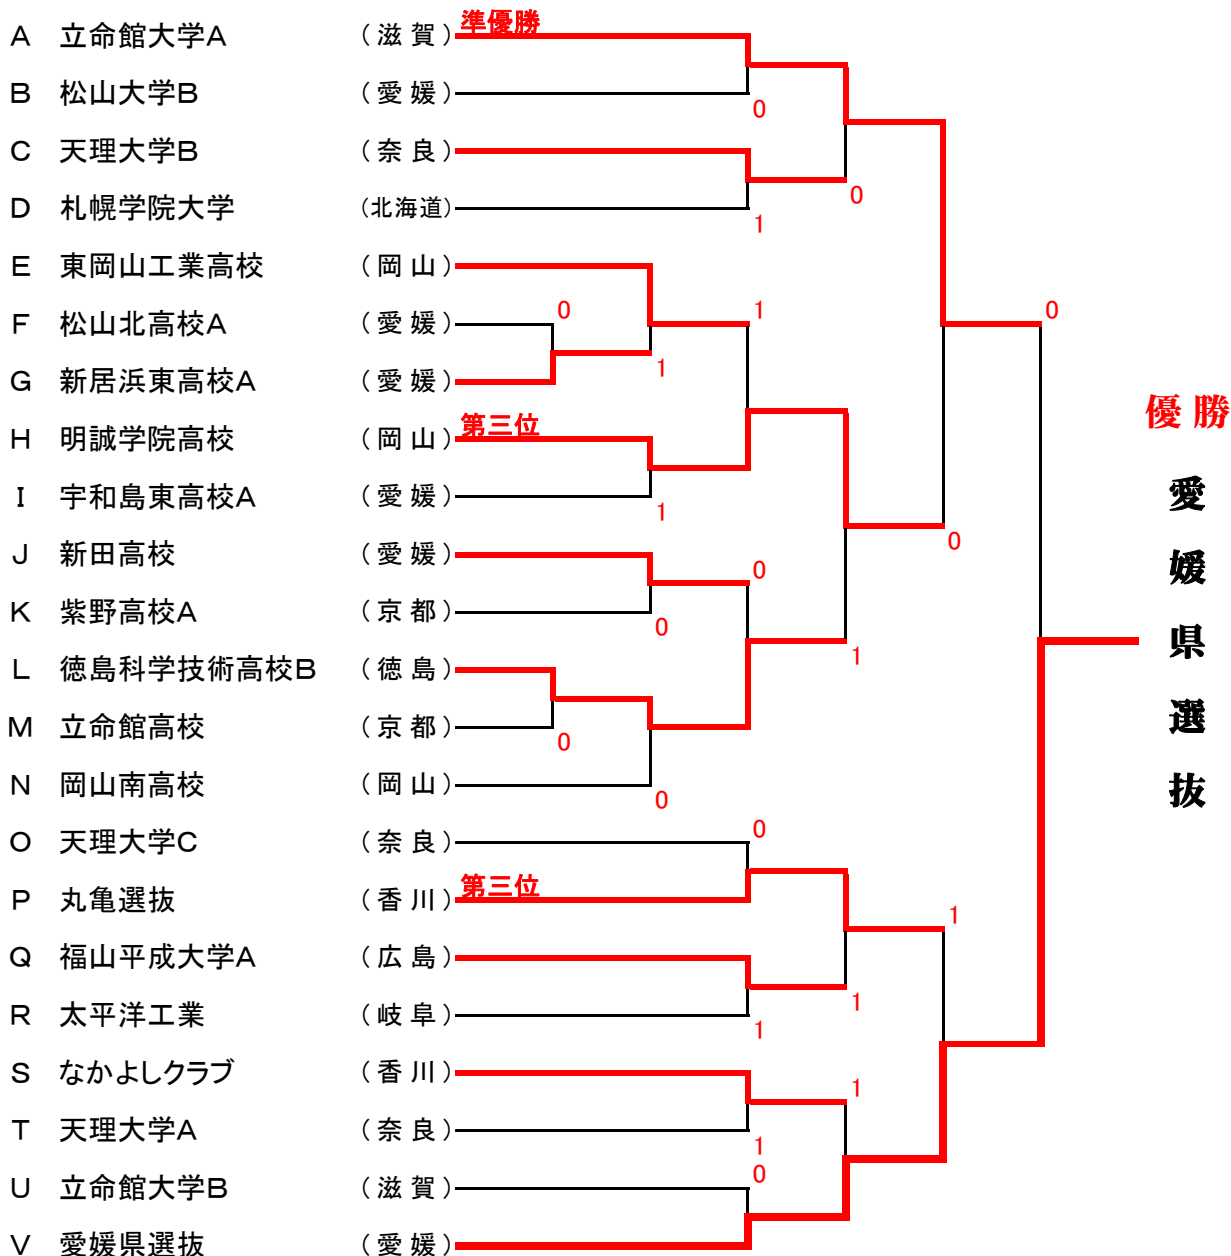

男子決勝トーナメント

決勝

1 立命館大学A	0 - ②	65 愛媛県選抜
奥村・熊本	3 - 2	藤原・青木
北野・大塚	2 - ④	村上・津村
宮里・西畑	0 - ④	大橋・奥嶋

準決勝

1 立命館大学A	② - 0	22 明誠学院高校
宮里・西畑	2 - 1	瀧本・藤岡
奥村・熊本	④ - 1	宮地・馬場
北野・大塚	④ - 0	岩本・小田
47 丸亀選抜	1 - ②	65 愛媛県選抜
田中・岡部	2 - ④	藤原・青木
西久保・国田	0 - ④	村上・津村
森谷・森川	④ - 3	大橋・奥嶋