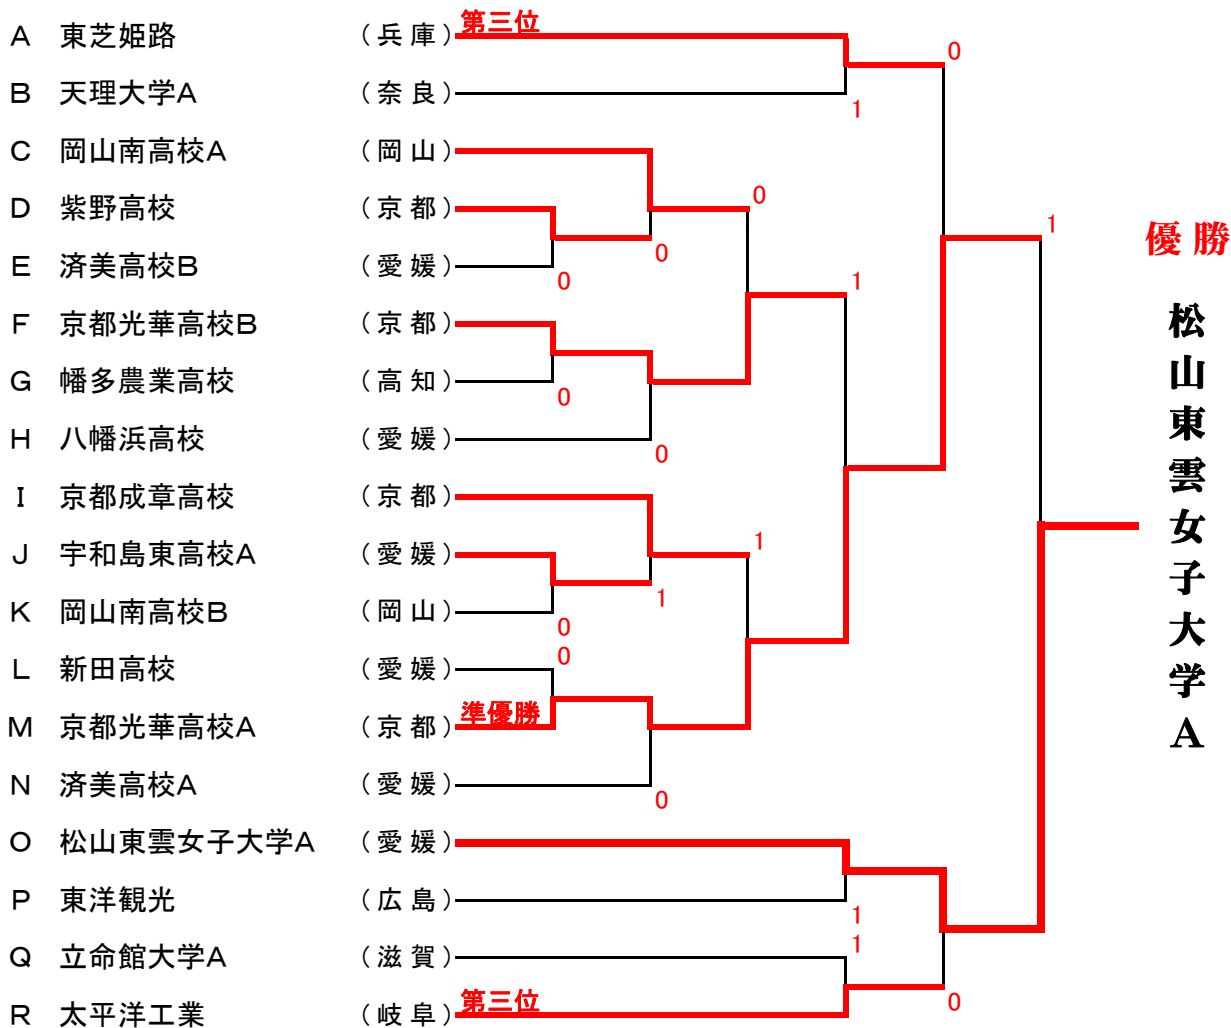

女子決勝トーナメント

決勝

37 京都光華高校A	1 - ②	43 松山東雲女子大学A
西村・武藤	3 - ④	小牧・長田 (み)
神吉・荻田	④ - 2	西原・石原
近藤・八田	3 - ④	小村・長田 (ほ)

準決勝

1 東芝姫路	0 - ②	37 京都光華高校A
志牟田・芦刈	3 - 3	西村・武藤
柳田・前島	1 - ④	神吉・荻田
藤川・大平	3 - ④	近藤・八田
43 松山東雲女子大学A	② - 0	52 太平洋工業
小牧・長田 (み)	④ - 2	河浪・小林
西原・石原	3 - 3	河合・福田
小村・長田 (ほ)	④ - 3	佐藤・酒井