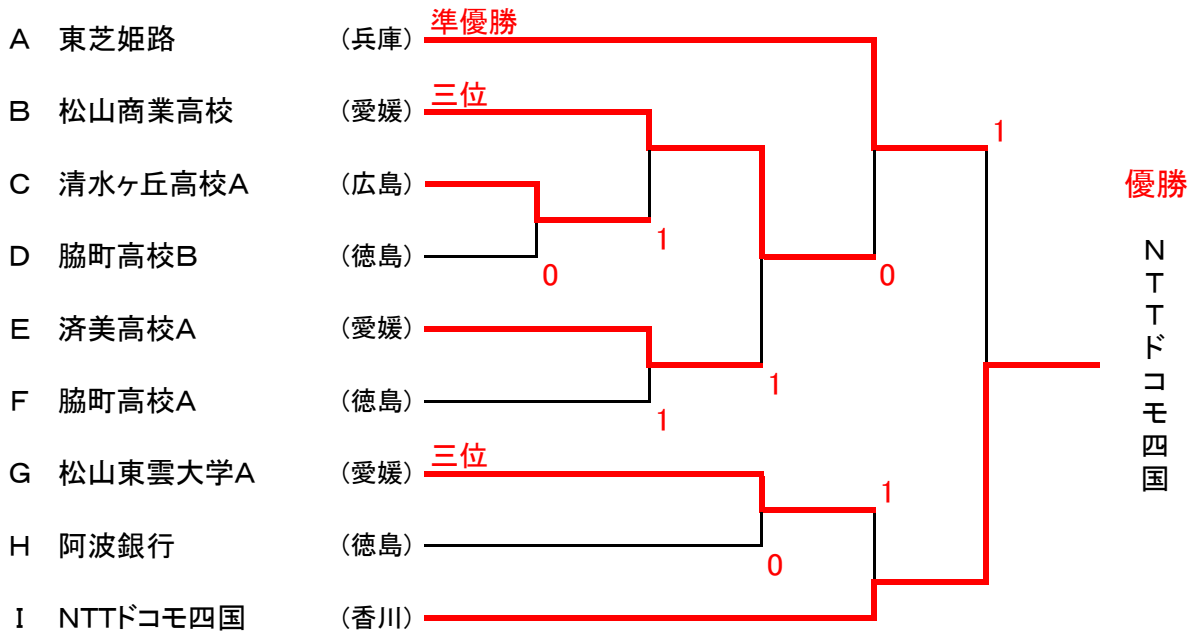

決勝トーナメント

東芝姫路	1 - ②	NTTドコモ四国
東田・宮下	④ - 1	深谷・別宮
柴崎・有田	3 - ④	渡辺・岩田
有園・藤本	3 - ④	与那・寺崎