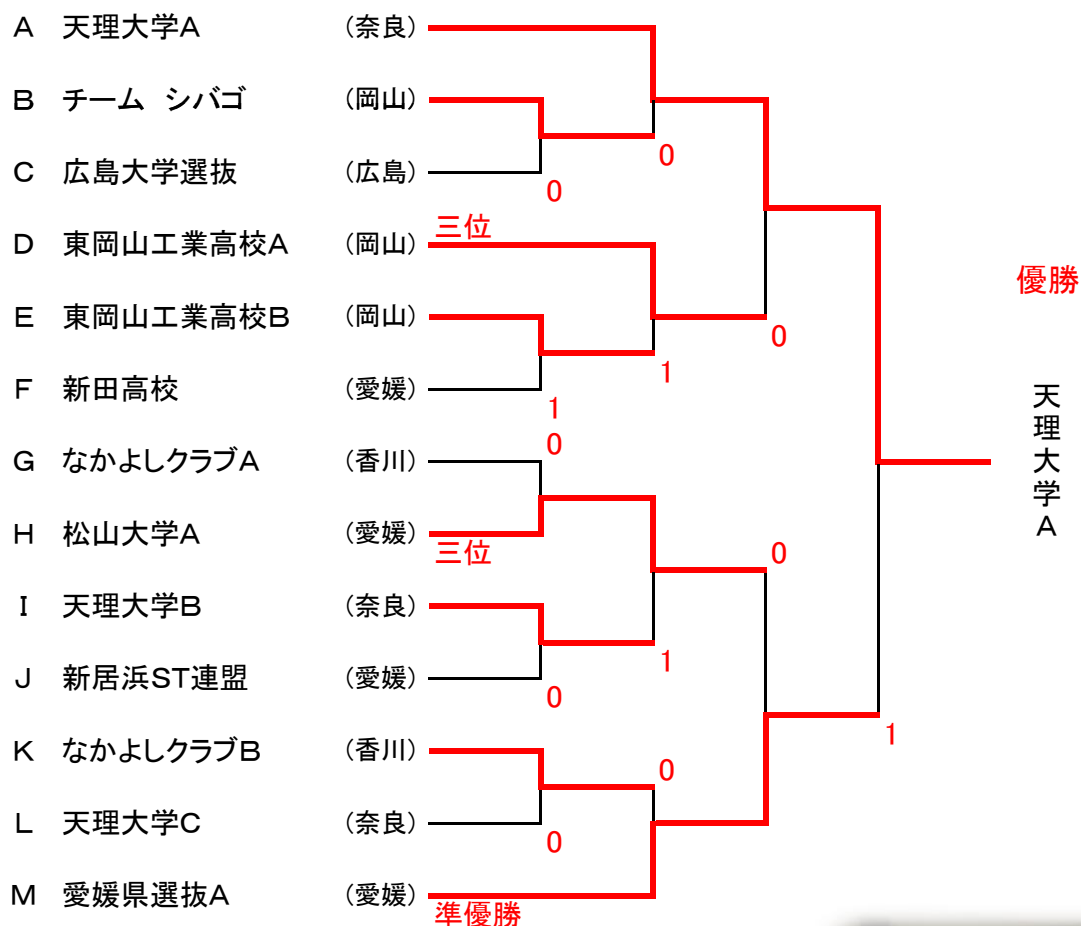

Kブロック			33	34	35	勝	負	順位
33	なかよしクラブB	(香川)	—	③	②	2	0	1
34	ウィズSTCA	(愛媛)	0	—	0	0	2	3
35	日新製鋼呉	(広島)	1	③	—	1	1	2

Lブロック			36	37	38	勝	負	順位
36	にぎたつクラブA	(愛媛)	—	②	1	1	1	2
37	広大軟庭同好会	(広島)	1	—	0	0	2	3
38	天理大学C	(奈良)	②	③	—	2	0	1

Mブロック			39	40	41	勝	負	順位
39	愛媛県選抜A	(愛媛)	—	③	③	2	0	1
40	愛媛大学B	(愛媛)	0	—	1	0	2	3
41	児島グリーンTC	(岡山)	0	②	—	1	1	2

決勝トーナメント