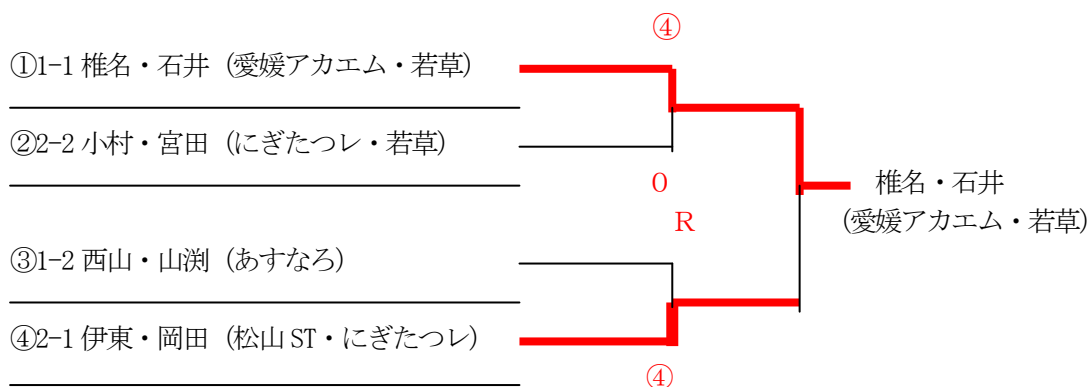

第36回 日本レディースソフトテニス連盟愛媛県支部大会

日 時 平成21年7月1日 午前9時30分～
場 所 松山市空港東第4公園テニスコート
主 催 日本レディースソフトテニス連盟
主 管 愛媛県レディースソフトテニス協会
後 援 愛媛県ソフトテニス連盟

【す み れ】

			1	2	3	勝	負	順
1	大喜田・山 花	にぎたつレ・松の実		④	④	2	0	1
2	菊 川・丹 下	今治レディース	2		0	0	2	3
3	木 村・石 村	今治レディース・せと	0	④		1	1	2

【ば ら】

1 組			1	2	3	勝	負	順
1	椎 名・石 井	愛媛アカエム・若草		④	④	2	0	1
2	崎 山・藤 田	マドレーヌ	1		2	0	2	3
3	西 山・山 渕	あすなる	R	④		1	1	2

2 組			4	5	6	勝	負	順
4	伊 藤・岡 田	松山ST・にぎたつレ		④	④	2	0	1
5	天 野・府 藤	せと・今治レディース	0		1	0	2	3
6	小 村・宮 田	にぎたつレ・若 草	3	④		1	1	2

ばら 決勝トーナメント