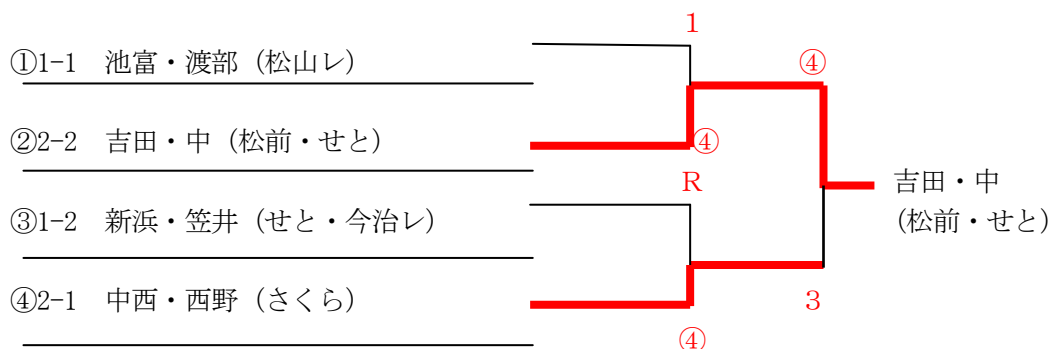

第36回 日本レディースソフトテニス連盟愛媛県支部大会

日 時 平成21年7月1日 午前9時30分～
場 所 松山市空港東第4公園テニスコート
主 催 日本レディースソフトテニス連盟
主 管 愛媛県レディースソフトテニス協会
後 援 愛媛県ソフトテニス連盟

【き く】

1 組			1	2	3	4	勝	負	順
1	有田・岡本	若草		④	3	R	1	2	3
2	池富・渡部	松山レディース	0		④	④	2	1	1
3	新浜・笠井	せと・今治レディース	④	R		④	2	1	2
4	宮崎・土居	雄郡・ひばり	R	R	2		0	3	4

2 組			5	6	7	8	勝	負	順
5	中西・西野	さくら		④	④	④	3	0	1
6	河上・日浅	あすなろ・今治レ	0		1	1	0	3	4
7	松田・中園	垣生	3	④		0	1	2	3
8	吉田・中	松前・せと	0	④	④		2	1	2

きく 決勝トーナメント

【あ や め】

1 組			1	2	3	4	勝	負	順
1	阿部・村上	松の実・今治レ		④	④	④	3	0	1
2	高橋・横田	松の実	1		2	1	0	3	4
3	立田・菊地	若草・石井体協	1	④		④	2	1	2
4	三浦・小橋	宇和島レディース	3	④	2		1	2	3

2 組			5	6	7	8	勝	負	順
5	藤田・清水	松山ウイニング		3	2	R	0	3	
6	木原・永木	宇和島レ・ひばり	④		1	④	2	1	2
7	仙波・金子	ひばり	④	④		④	3	0	1
8	中岡・伊藤	松前	R	R	0		0	3