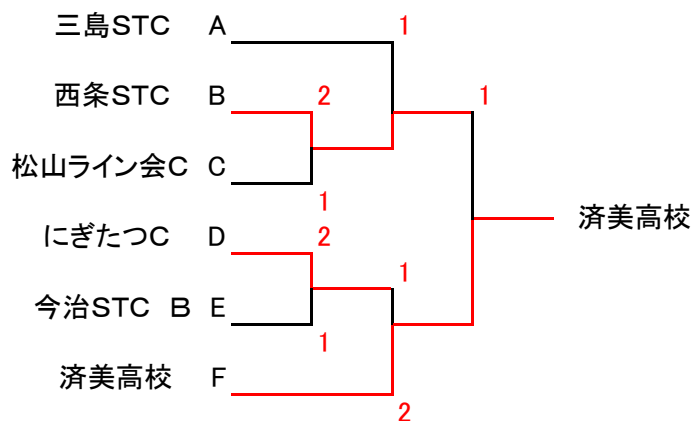

一般男子Bクラス予選リーグ

A組		1	2	3	4	勝ち	負け	順位
1	愛媛大学 B		②	③	0	2	1	2
2	愛媛大学付属高校 B	1		0	0	0	3	4
3	にぎたつ D	0	③		0	1	2	3
4	三島STC	③	③	③		3	0	1

B組		5	6	7	勝ち	負け	順位
5	松前STC		1	1	0	2	3
6	松山大学軟式テニス同好会B	②		1	1	1	2
7	西条市ソフトテニス連盟	②	②		2	0	1

C組		8	9	10	11	勝ち	負け	順位
8	松山ライン会 C		②	②	②	3	0	1
9	愛媛県庁	1		0	②	1	2	4
10	ウイズSTC	1	③		1	1	2	2
11	川之江STC	1	1	②		1	2	3

D組		12	13	14	勝ち	負け	順位
12	にぎたつ C		③	③	2	0	1
13	クラレ西条	0		②	1	1	2
14	堀之内クラブ	6	1		0	2	3

E組		15	16	17	勝ち	負け	順位
15	今治ソフトテニス連盟 B		③	②	2	0	1
16	愛媛大学付属高校 A	0		1	0	2	3
17	松山大学軟式テニス同好会A	1	②		1	1	2

F組		18	19	20	21	勝ち	負け	順位
18	新居浜STC C		③	②	1	2	1	2
19	愛媛大学 C	0		②	0	1	2	3
20	ウイズ・宇和島 連合	1	1		1	0	3	4
21	済美高校	②	③	②		3	0	1

一般男子Bクラス決勝トーナメント