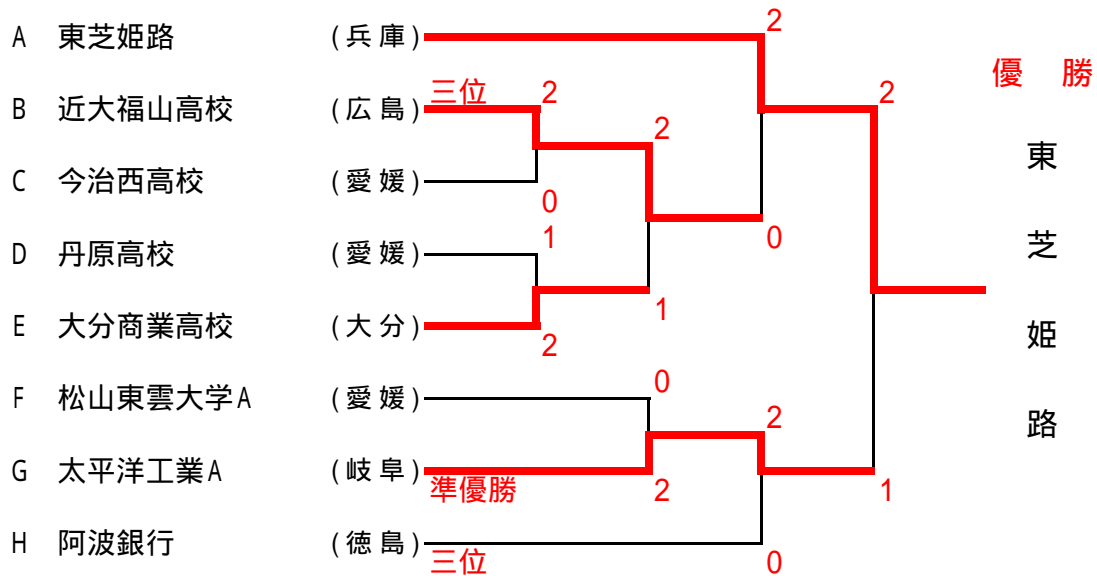

決勝トーナメント

東芝姫路	- 1	太平洋工業A
柴崎・宮下	- 2	高下・金岩
杉本・森原	3 -	赤松・志村
深澤・嘉数	- 3	赤瀬・曾我部