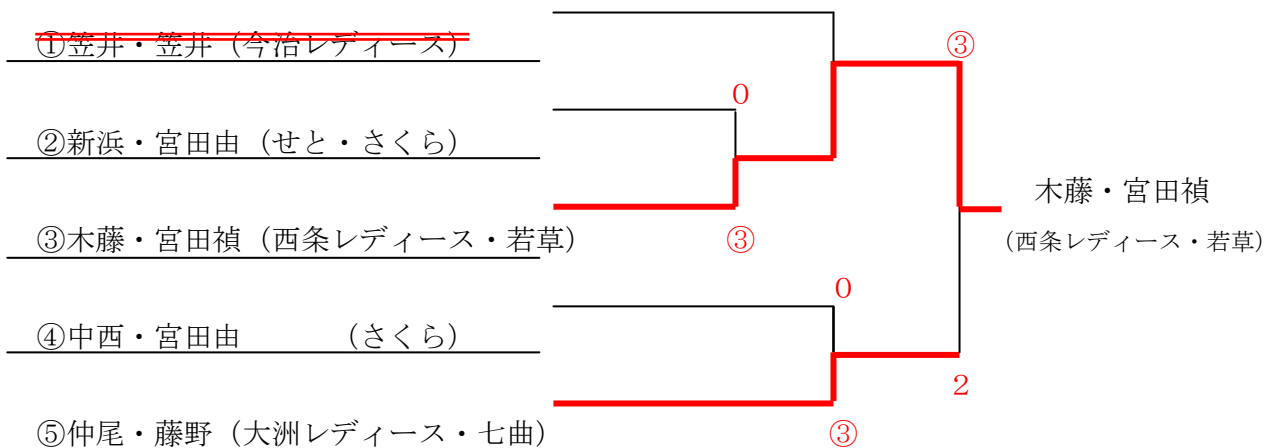

【ふじブロック】(初級者)

決勝リーグ

			1	2	3	4	勝	負	順
1	佐々木・松岡	せと		④	④	1	2	1	2
2	藤原・橘	非会員・あすなろ	2		④	2	1	2	3
3	濱田・兼久	ひばり	2	3		1	0	3	4
4	寺尾・福江	せと	④	④	④		3	0	1

【さくらブロック】(前年度選手)

(後衛)

(前衛)

- ① 仲尾トミ子 (大洲レディース)
- ② 中西美代 (さくら)
- ③ 新浜宮子 (せと)
- ④ 木藤公子 (西条レディース)
- ⑤ 笠井公子 (今治レディース)
- ⑥ 笠井一海 (今治レディース)

- ① 宮田禎子 (若草)
- ② 宮田由美 (さくら)
- ③ 藤野仁美 (七曲)

※ 中西さんの前衛は②-③の敗者の前衛が入る