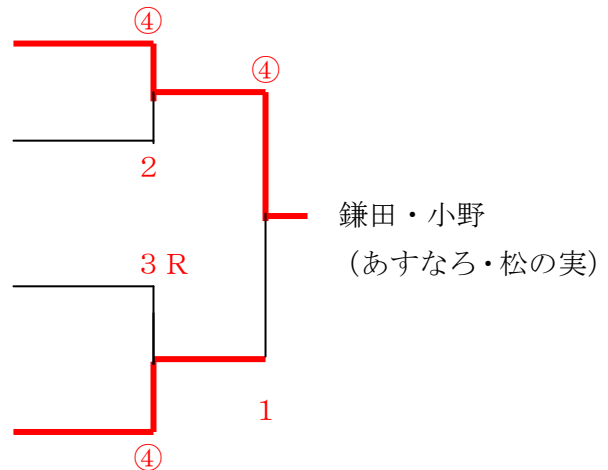

			1	2	3	4	5	勝	負	順	
1	松田・中園	垣生		④	④	3	④	3	1	2	(7-7=0)
2	中野・河野	西条レディース	0		2	0	④	1	3	4	
3	渡部・永木	松山レディース・ひばり	3	④		④	④	3	1	1	(7-6=1)
4	豊島・武田	西条レディース	④	④	2		④	3	1	3	(6-7=-1)
5	飯尾・重見	せと	R	1	R	2		0	4	5	

【あやめブロック】 (60歳以上)

予選リーグ

1 組			1	2	3	4	勝	負	順
1	立花・菅	松の実		④	④	0	2	1	2
2	木原・日浅	宇和島レ・今治レ	0		2	0	0	3	4
3	田坂・段下	せと	1	④		3	1	2	3
4	鎌田・小野	あすなろ・松の実	④	④	④		3	0	1

2 組			5	6	7	8	勝	負	順
5	中岡・伊藤	松前		④	④	1	2	1	2
6	飯・横田	ラッキー・松の実	0		④	2	1	2	3
7	清家・川村	松の実	0	3		0	0	3	4
8	戸田・兼井	石井体協・あすなろ	④	④	④		3	0	1

決勝トーナメント

①1-1 鎌田・小野 (あすなろ・松の実)

②2-2 中岡・伊藤 (松前)

③1-2 立花・菅 (松の実)

④2-1 戸田・兼井 (石井体協・あすなろ)

【ふじブロック】(初級者)

決勝リーグ

			1	2	3	4	勝	負	順
1	佐々木・松岡	せと		④	④	1	2	1	2
2	藤原・橘	非会員・あすなろ	2		④	2	1	2	3
3	濱田・兼久	ひばり	2	3		1	0	3	4
4	寺尾・福江	せと	④	④	④		3	0	1