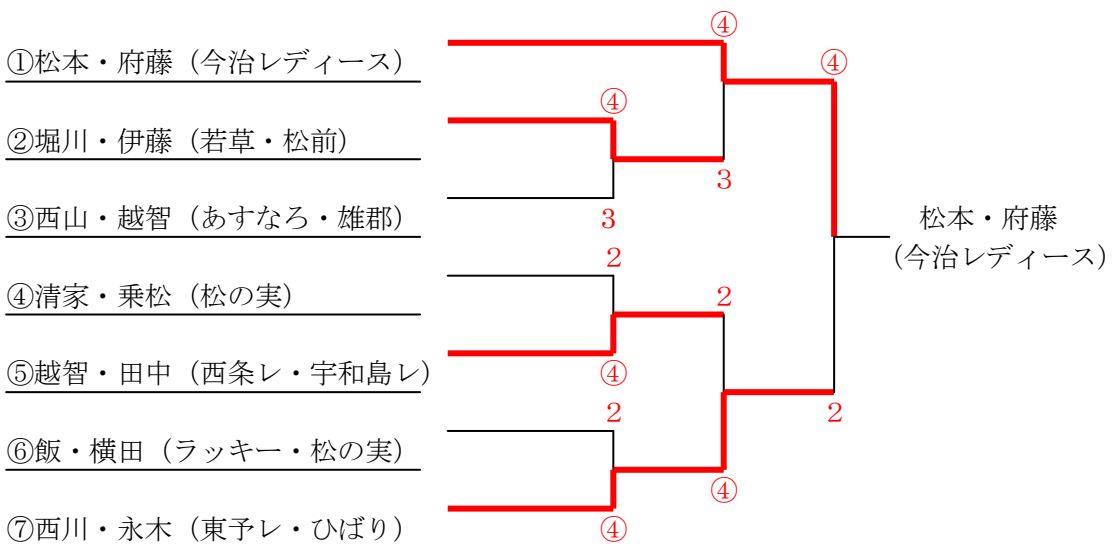

【コンソレーション】