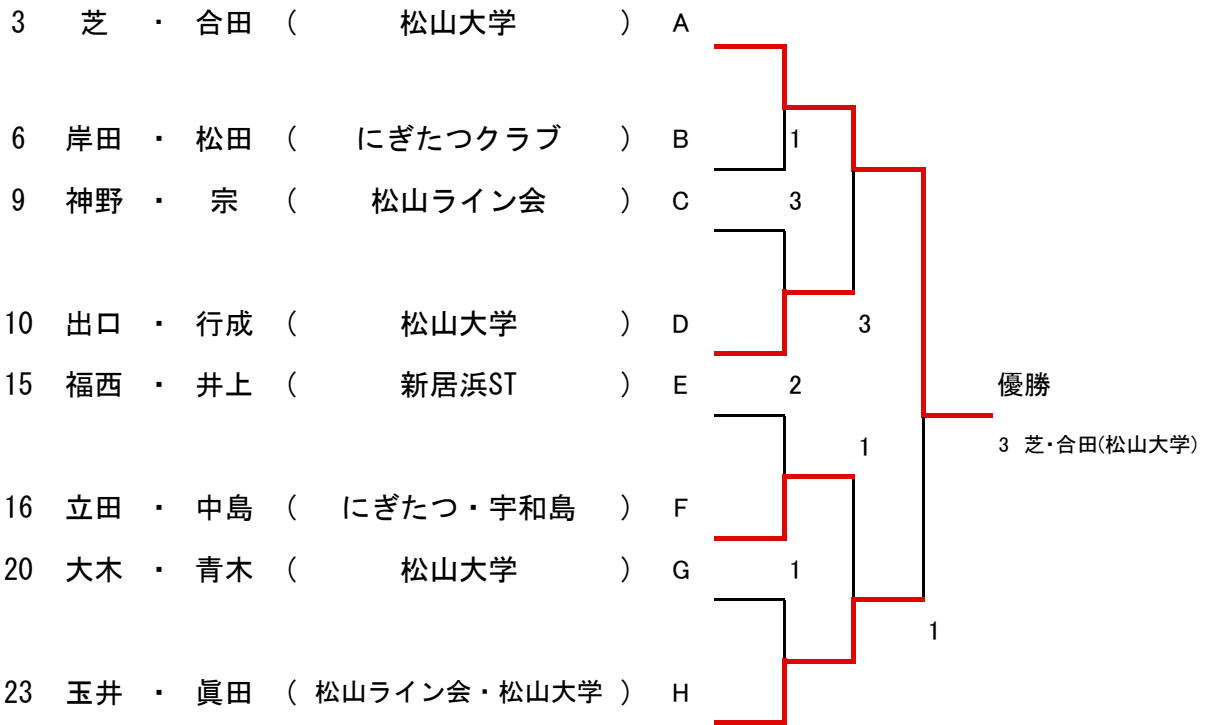

一般男子

A組		1	2	3	勝	負	順位
1	杉本・山田 (松山ライン会)		④	1	1	1	2
2	井出・足利 (今治STA・フジカンパニーズ)	1		2R	0	2	3
3	芝・合田 (松山大学)	④	④		2	0	1

B組		4	5	6	勝	負	順位
4	谷・二宮 (愛媛大学・堀之内クラブ)		2	2	0	2	3
5	奥嶋・堀内 (東予西中学・余戸中学)	④		2	1	1	2
6	岸田・松田 (にぎたつクラブ)	④	④		2	0	1

C組		7	8	9	勝	負	順位
7	西村・松本 (にぎたつクラブ)		3	2	0	2	3
8	西山・寺尾 (済美高校)	④		2	1	1	2
9	神野・宗 (松山ライン会)	④	④		2	0	1

D組		10	11	12	勝	負	順位
10	出口・行成 (松山大学)		④	④	2	0	1
11	西原・河端 (新居浜ST・住友化学)	0		④	1	1	2
12	青木・鈴木 (三島ST)	2	3		0	2	3

E組		13	14	15	勝	負	順位
13	鈴木・永井 (三島ST・西条ST)		④	3	1	1	2
14	大澤・武市 (愛媛大学・松山大学)	1		2	0	2	3
15	福西・井上 (新居浜ST)	④	④		2	0	1

F組		16	17	18	勝	負	順位
16	立田・中島 (にぎたつ・宇和島)		④	R	1	0	1
17	節安・黒田 (広見・宇和島)	1			0	1	2
18	笠井・河上 (愛風会・今治STA)	R	R				3

棄権

G組		19	20	21	勝	負	順位
19	高田・塩田 (新居浜市役所・住友化学)		1	R	0	1	2
20	大木・青木 (松山大学)	④		R	1	0	1
21	石村・西本 (三島ST・フジカンパニーズ)	R	R				3

棄権

H組		22	23	24	勝	負	順位
22	藤原・藤川 (にぎたつ・松山ライン会)		3	④	1	1	2
23	玉井・眞田 (松山ライン会・松山大学)	④		④	2	0	1
24	阿佐・正木 (松山北高校)	3	0		0	2	3

決勝トーナメント