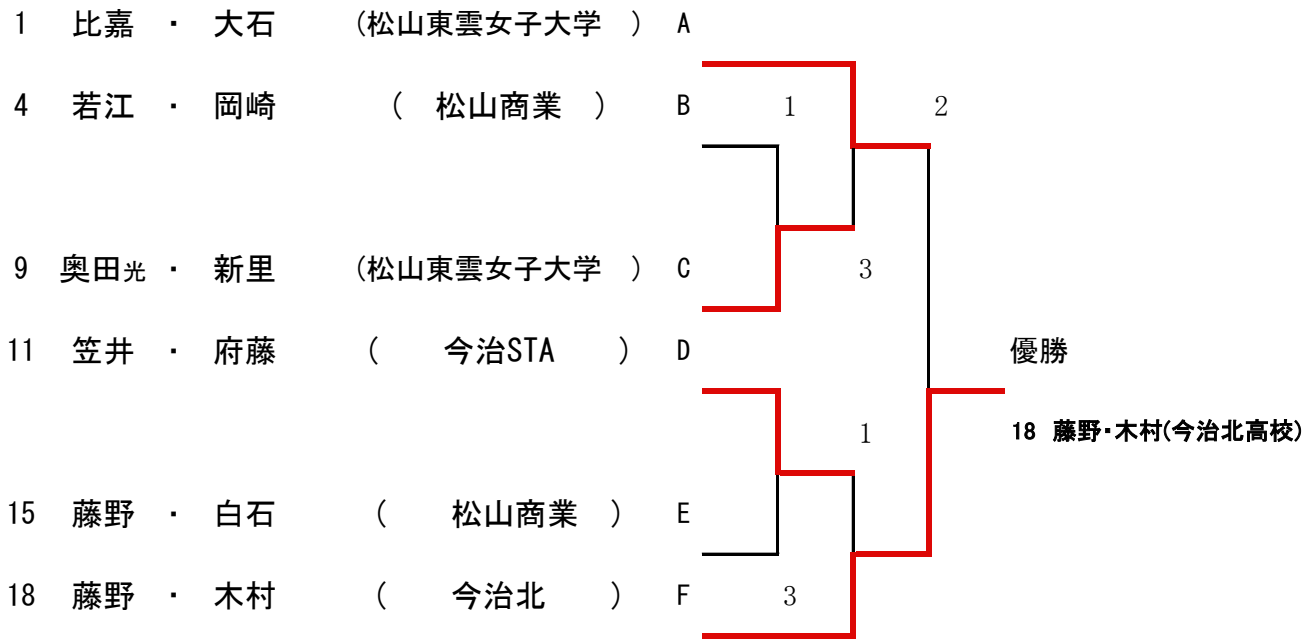

一般女子

A組				1	2	3	勝	負	順位
1	比嘉	・	大石 (松山東雲女子大学)		④	④	2	0	1
2	渡邊	・	榎 (北宇和高校)	0		0	0	2	3
3	野藤	・	竹中 (今治北高校)	0	④		1	1	2

B組				4	5	6	勝	負	順位
4	若江	・	岡崎 (松山商業高校)		④	④	2	0	1
5	越智	・	木村 (今治北高校)	2		2	0	2	3
6	奥田彩	・	正嶋 (松山東雲女子大学)	2	④		1	1	2

C組				7	8	9	勝	負	順位
7	早川	・	仙波 (宇和島・にぎたつ)		④	1	1	1	2
8	樋口	・	玉井 (松山大学)	3		2	0	2	3
9	奥田光	・	新里 (松山東雲女子大学)	④	④		2	0	1

D組				10	11	12	勝	負	順位
10	酒井	・	前田 (松山商業高校)		④	3	1	1	2
11	笠井	・	府藤 (今治STA)	3		④	1	1	1
12	藤森	・	村上 (松山東雲女子大学)	④	0		1	1	3

E組				13	14	15	勝	負	順位
13	西村	・	中村 (にぎたつクラブ・東雲大学)		④	0	1	1	2
14	西山	・	増田 (勝山中学・北伊予中学)	1		2	0	2	3
15	藤野	・	白石 (松山商業高校)	④	④		2	0	1

F組				16	17	18	勝	負	順位
16	河邊	・	大野 (松山ライン会・松山大学)		1	3	0	2	3
17	佐伯	・	白石 (済美高校)	④		0	1	1	2
18	藤野	・	木村 (今治北高校)	④	④		2	0	1

決勝トーナメント