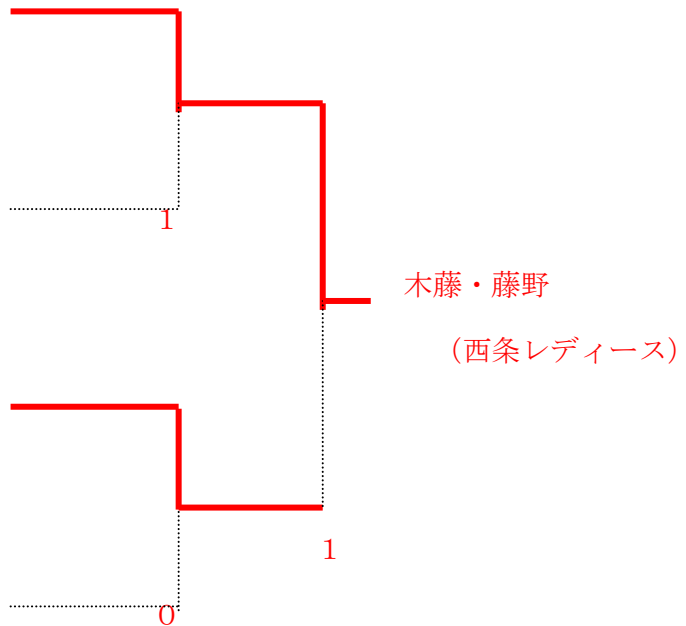

## 【 3 部】

1		組	1	2	3	4	勝	負	順
1	有 田・岡 本	若 草		④	④	1	2	1	2
2	武 田・村 越	マドレーヌ	0		3	0	0	3	4
3	竹 田・白 石	ひばり・今治レディース	1	④		0	1	2	3
4	木 藤・藤 野	西条レディース	④	④	④		3	0	1

2		組	5	6	7	8	勝	負	順
5	中 西・宮 田	さ くら		④	④	④	3	0	1
6	永 井・杉 島	マドレーヌ	1		0	0	0	3	4
7	中 村・堀 川	ラッキー・若草	1	④		0	1	2	3
8	越 智・篠 原	西条レディース・さくら	2	④	④		2	1	2

## 【決勝トーナメント】

①1-1

木藤・藤野 (西条レディース)

②2-2

越智・篠原 (西条レディース・さくら)

③1-2

有田・岡本 (若草)

④2-1

中西・宮田 (さくら)