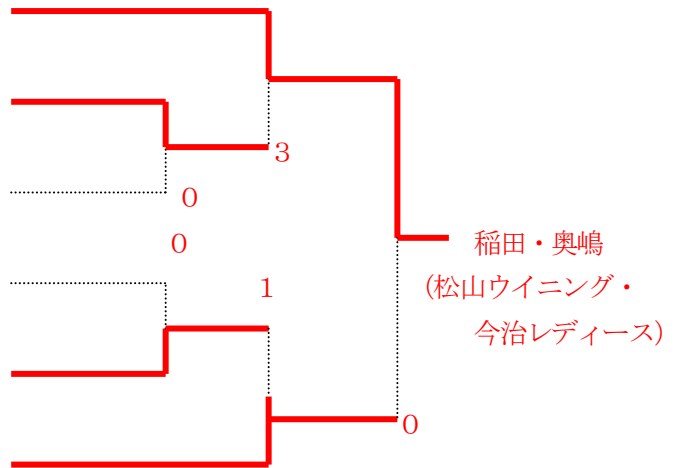

## 【決勝トーナメント】

①1-1 稲田・奥嶋 (松山ウイニング・今治レ)

②2-2 小村・正岡 (にぎたつレ・ひばり)

③3-2 和泉・小網 (大洲レ・若草)

④3-1 有田・河野 (ひばり)

⑤1-2 伊東・岡田 (松山ST・にぎたつレ)

⑥2-1 椎名・石井 (愛媛アカエム・若草)

## 【 3 部】

1		組	1	2	3	4	勝	負	順
1	有 田・岡 本	若 草		④	④	1	2	1	2
2	武 田・村 越	マドレーヌ	0		3	0	0	3	4
3	竹 田・白 石	ひばり・今治レディース	1	④		0	1	2	3
4	木 藤・藤 野	西条レディース	④	④	④		3	0	1

2		組	5	6	7	8	勝	負	順
5	中 西・宮 田	さ くら		④	④	④	3	0	1
6	永 井・杉 島	マドレーヌ	1		0	0	0	3	4
7	中 村・堀 川	ラッキー・若草	1	④		0	1	2	3
8	越 智・篠 原	西条レディース・さくら	2	④	④		2	1	2