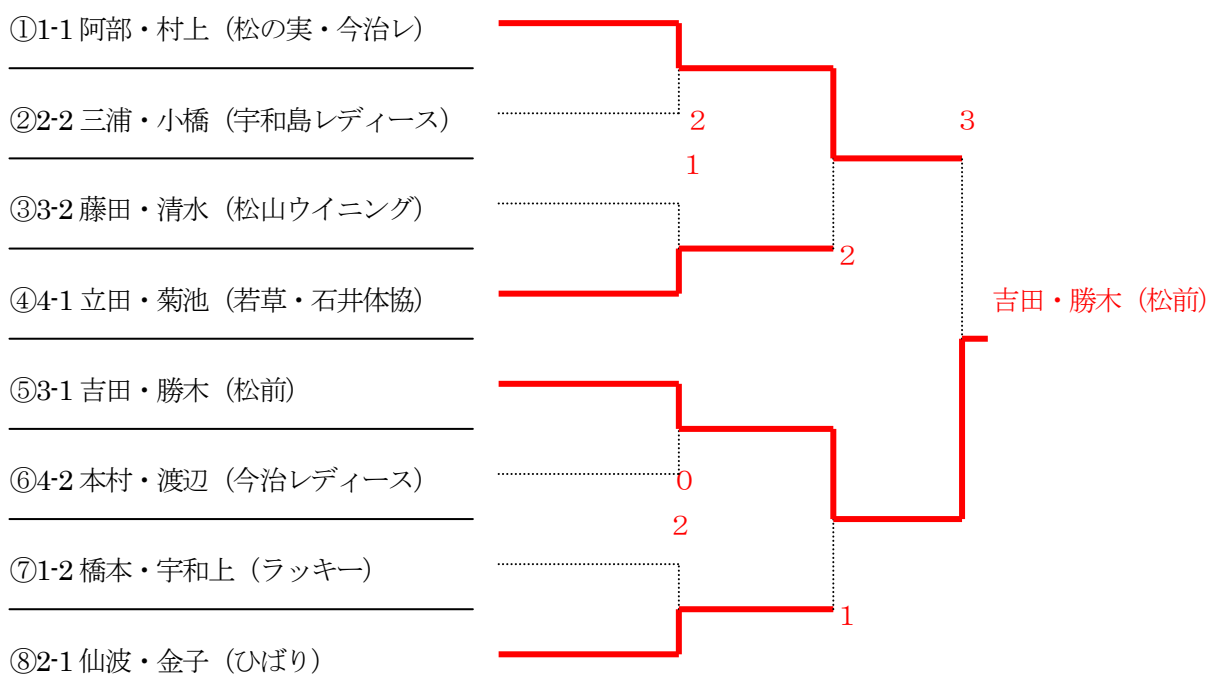

## 【 4 部】

1 組			1	2	3	勝	負	順
1	阿部・村上	松の実・今治レディース		④	④	2	0	1
2	橋本・宇和上	ラッキー	0		④	1	1	2
3	松田・中園	垣生	1	3		0	2	3

2 組			4	5	6	勝	負	順
4	仙波・金子	ひばり		④	④	2	0	1
5	河上・日浅	あすなろ・今治レディース	1		0	0	2	3
6	三浦・小橋	宇和島レディース	1	④		1	1	2

## 【決勝トーナメント】