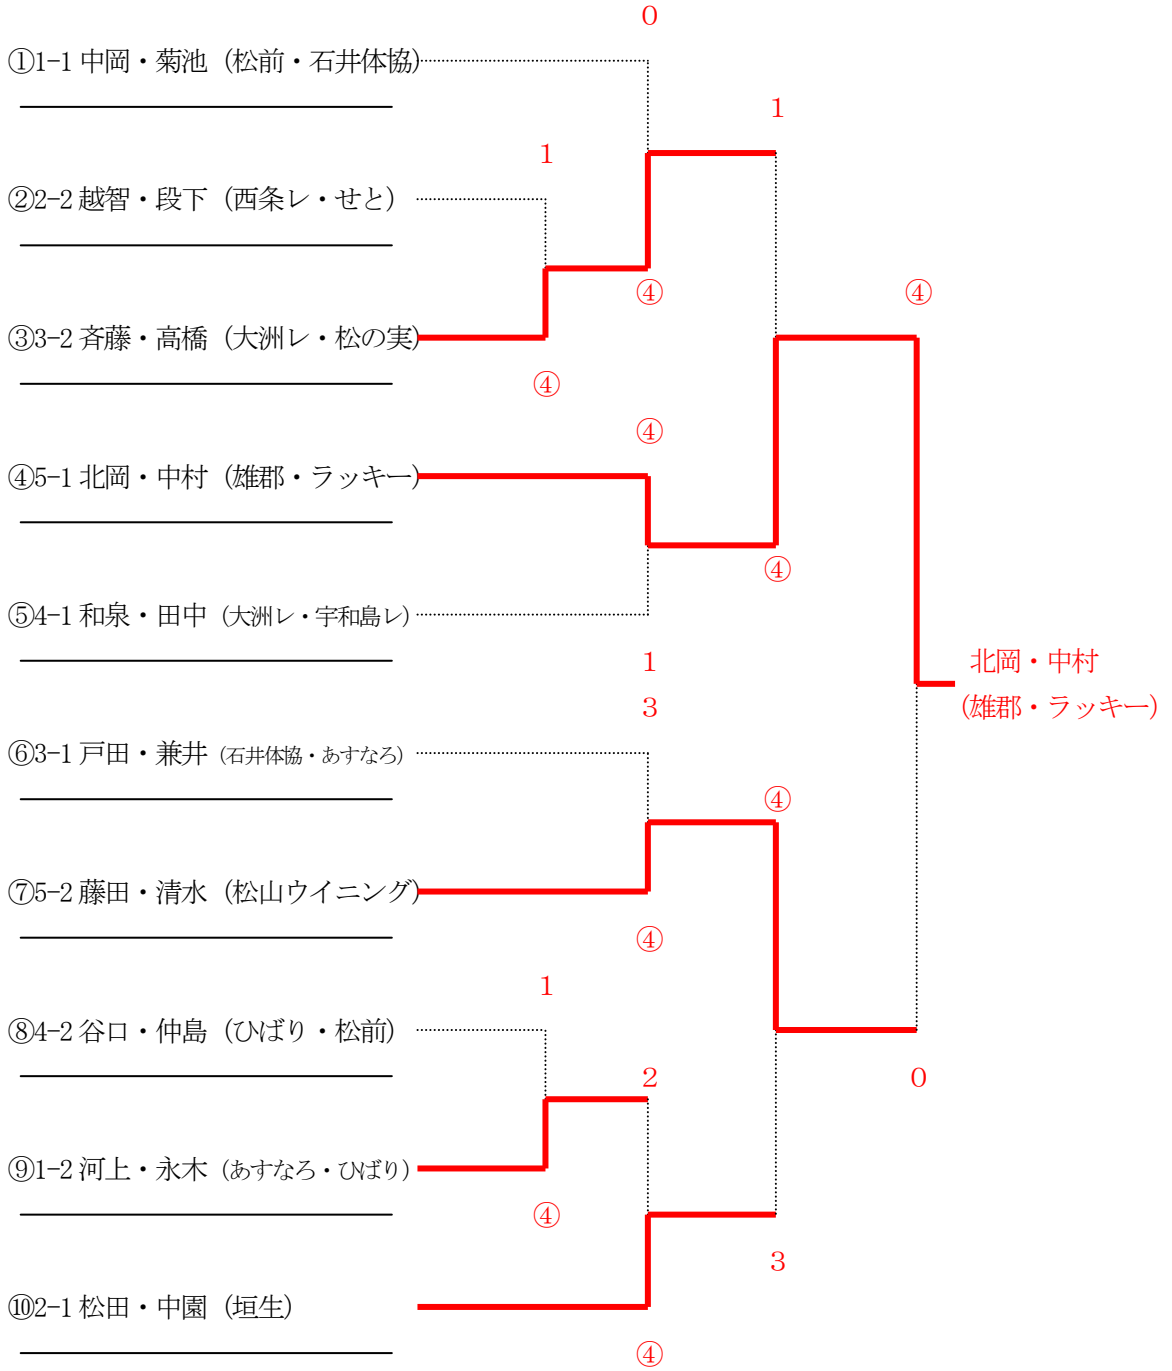

【決勝トーナメント】

第36回 野村杯ソフトテニス大会

日 時 平成22年9月15日 (水) 午前9時30分
場 所 松山市空港東第4公園テニスコート
主 催 愛媛県レディースソフトテニス協会
後 援 愛媛県ソフトテニス連盟

【Cクラス】

1 組		1	2	3	勝	負	順
1	土居・辻	大洲レディース	④	④	2	0	1
2	寺尾・松岡	せと	0	1	0	2	3
3	武田・杉島	マドレーヌ	1	④	1	1	2

2 組		4	5	6	勝	負	順
4	永井・村越	マドレーヌ	④	④	2	0	1
5	野間・竹村	せと・西条レディース	0	1	0	2	3
6	竹田・白石	ひばり・今治レディース	1	④	1	1	2

3 組		7	8	9	10	勝	負	順
7	天野・福江	せと	④	3	④	2	1	2
8	藤田・明比	マドレーヌ	0	3	④	1	2	3
9	菊川・沖石	今治レディース	④	④	④	3	0	1
10	山田・崎山	マドレーヌ	0	0	1	0	3	4

【決勝トーナメント】