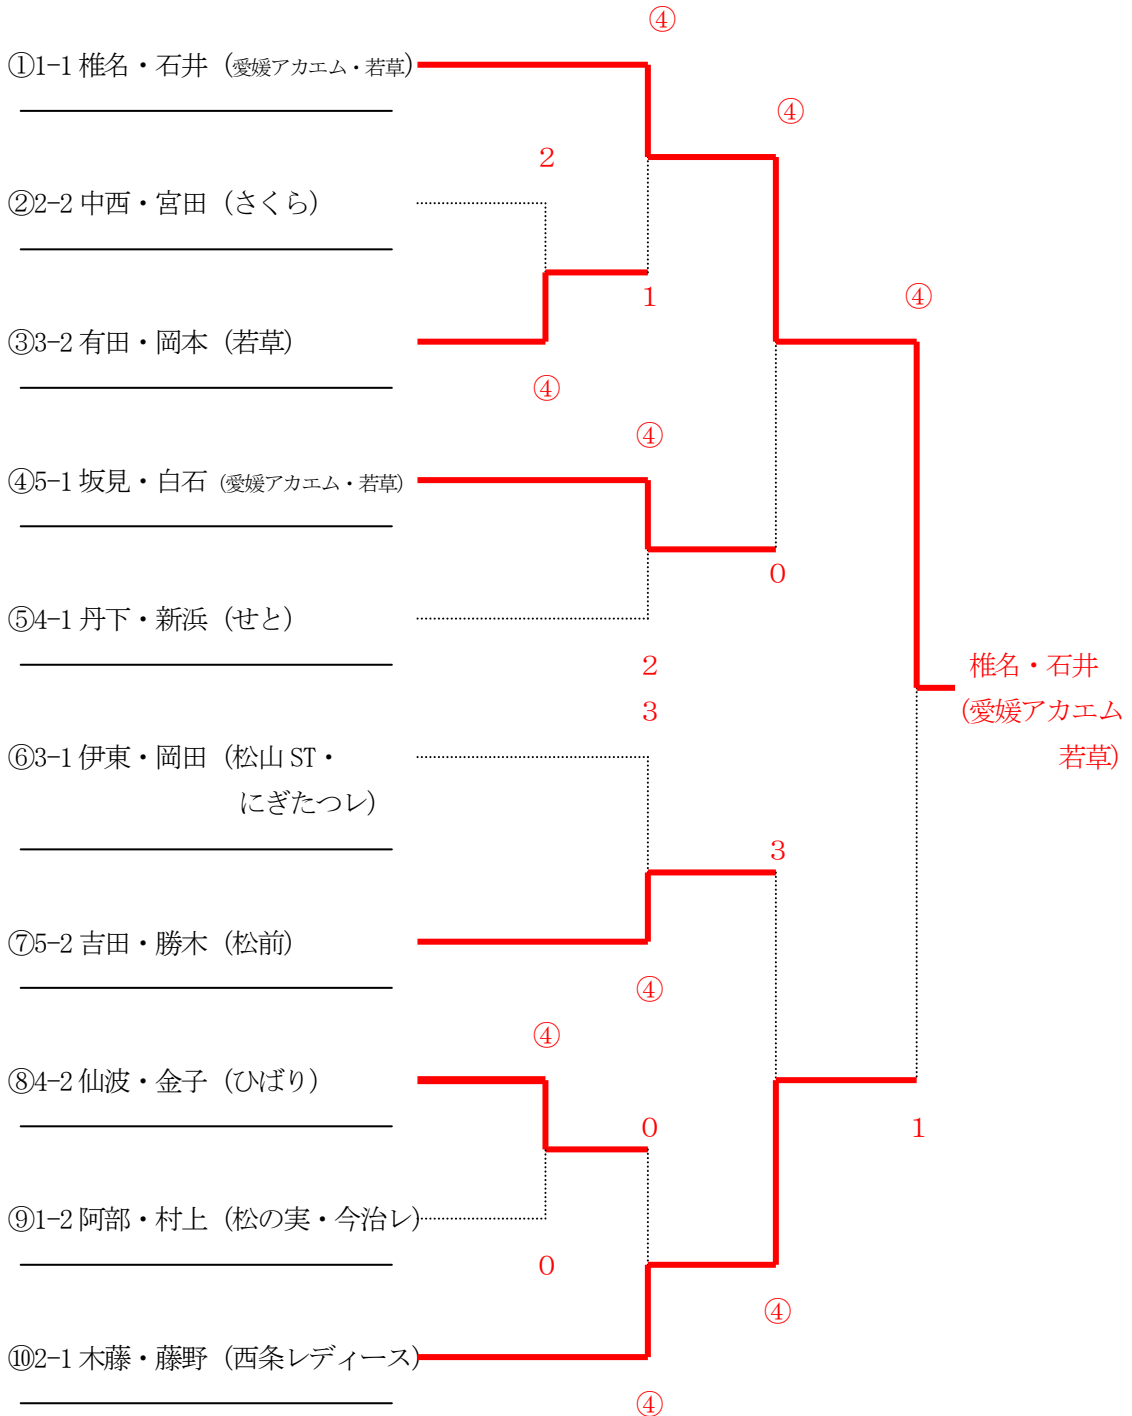

第36回 野村杯ソフトテニス大会

日 時 平成22年9月15日 (水) 午前9時30分
場 所 松山市空港東第4公園テニスコート
主 催 愛媛県レディースソフトテニス協会
後 援 愛媛県ソフトテニス連盟

【Aクラス】

1 組		1	2	3	勝	負	順	
1	椎名・石井	愛媛アカエム・若草		④	④	2	0	1
2	三浦・小橋	宇和島レディース	0		1	0	2	3
3	阿部・村上	松の実・今治レディース	1	④		1	1	2

2 組		4	5	6	勝	負	順	
4	木藤・藤野	西条レディース		④	④	2	0	1
5	有田・河野	ひばり	1		1	0	2	3
6	中西・宮田	さくら	1	④		1	1	2

3 組		7	8	9	勝	負	順	
7	伊東・岡田	松山ST・にぎたつレディース		④	④	2	0	1
8	越智・篠原	西条レディース・さくら	1		2	0	2	3
9	有田・岡本	若草	3	④		1	1	2

4 組		10	11	12	勝	負	順	
10	竹田・立田	あすなろ・若草		1	3	0	2	3
11	丹下・新浜	せと	④		④	2	0	1
12	仙波・金子	ひばり	④	0		1	1	2

5 組		13	14	15	勝	負	順	
13	坂見・白石	愛媛アカエム・若草		④	④	2	0	1
14	大野・小村	石井体協・にぎたつレディース	1		3	0	2	3
15	吉田・勝木	松前	2	④		1	1	2

【決勝トーナメント】