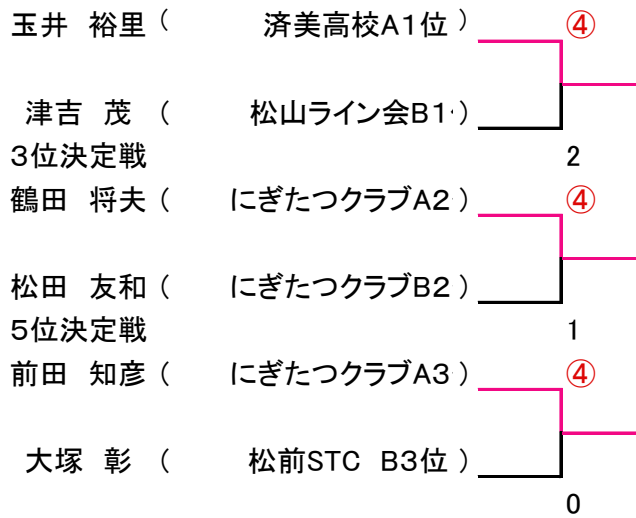

一般男子

No.	A組	1	2	3	順位
1	鶴田 将夫 (にぎたつクラブ)		④	1	2
2	前田 知彦 (にぎたつクラブ)	2		3	3
3	玉井 裕里 (済美高校)	④	④		1

No.		4	5	6	順位
4	津吉 茂 (松山ライン会)		④	④	1
5	大塚 彰 (松前STC)	1		0	3
6	松田 友和 (にぎたつクラブ)	2	④		2

男子決勝

一般女子

No.	A組	1	2	3	4	順位
1	河邊 寛子 (松山ライン会)		④	2	1	3
2	白石 千尋 (松山商業高校)	2		2	1	4
3	前田 優花 (松山商業高校)	④	④		1	2
4	酒井 優衣 (松山商業高校)	④	④	④		1

No.	B組	5	6	7	8	順位
5	藤野 真実子 (松山商業高校)		④	④	④	1
6	岡崎 智恵 (松山商業高校)	1		④	④	2
7	若江 観希 (松山商業高校)	2	1		2	4
8	大木 美波 (松山商業高校)	1	1	④		3

女子決勝