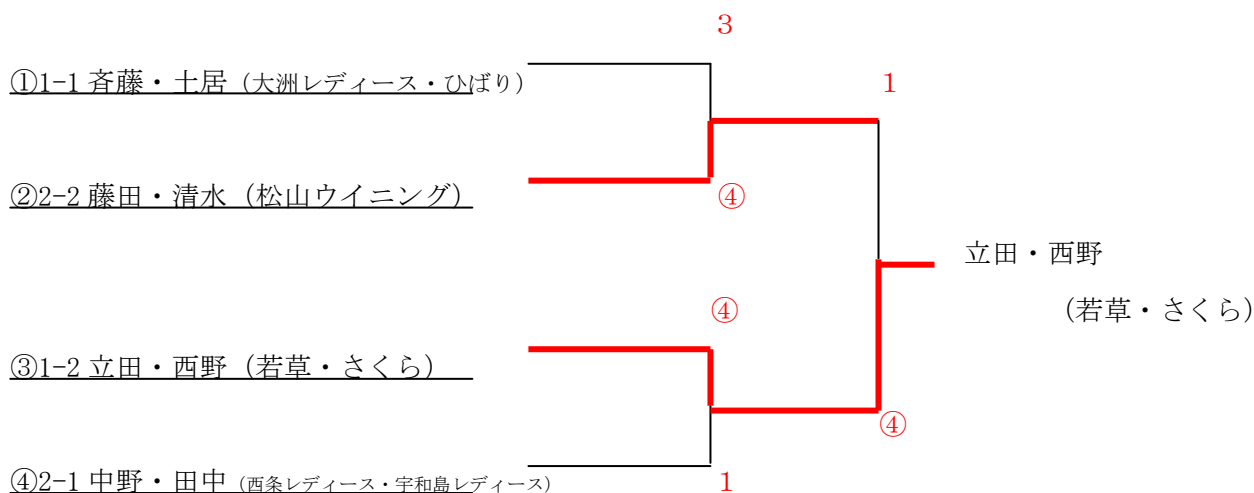

【あやめブロック】 (60歳以上)

予 選 リ ー グ

1 組			1	2	3	勝	負	順
1	立 田・西 野	若 草・さくら		3	④	1	2	2
2	斉 藤・土 居	大洲レディース・ひばり	④		④	2	0	1
3	西 川・日 浅	東予レディース・今治レディース	0	2		0	2	3

2 組			4	5	6	勝	負	順
4	竹 田・~~河上武田~~	あすなる・東予レディース		0	1	0	2	3
5	中 野・田 中	西条レディース・宇和島レディース	④		④	2	0	1
6	藤 田・清 水	松山ウイニング	④	2		1	1	2

決 勝 ト ー ナ メ ン ト

【ふじブロック】 (初級者)

決 勝 リ ー グ

			1	2	3	勝	負	順
1	寺 尾・福 江	せ と		④	④	2	0	1
2	~~佐々木丹下~~・黒川	せと・今治レディース	0		0	0	2	3
3	竹 田・白 石	ひばり・今治レディース	1	④		1	1	2