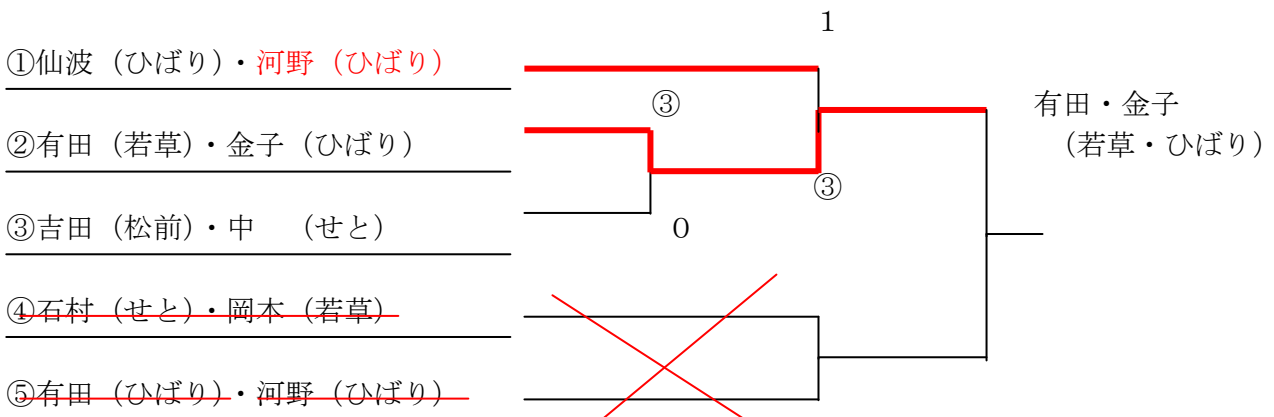

【さくらブロック】 (前年度選手)

①仙波さんの前衛は②-③の試合の敗者の前衛の方が入ってください。
組み合わせはドロー班で抽選しました。

前年度選手

石村 (せと)・有田 (ひばり)・河野 (ひばり)・吉田 (松前)・有田 (若草)・仙波 (ひばり)
中 (せと)・岡本 (若草)・金子 (ひばり)