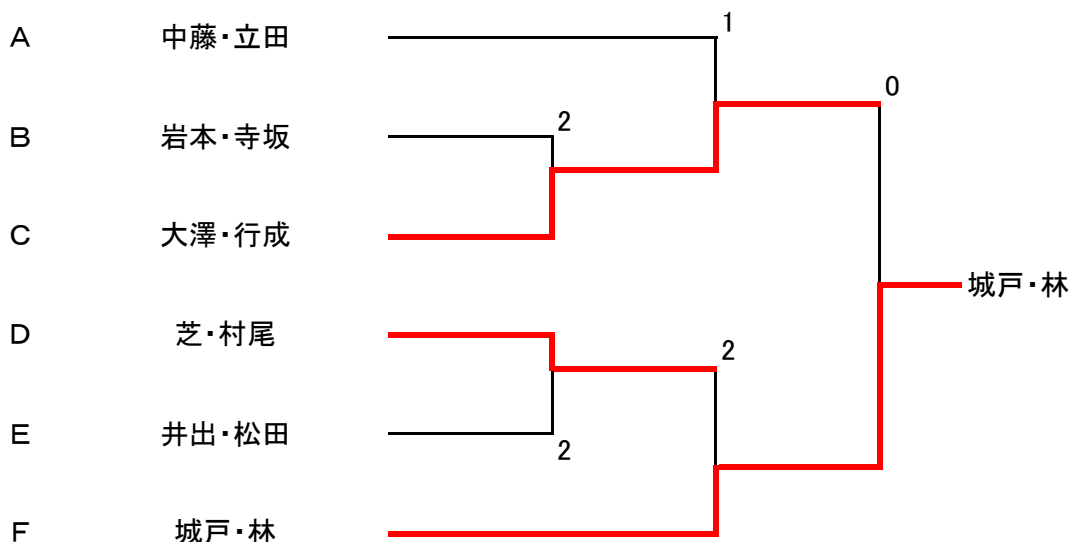

第55回 五味杯大会(一般・成年男子)

<男子>

A 組			1	2	3	勝	負	順位
1	中藤・立田	八幡浜STC・にぎたつクラブ		④	3	1	1	1
2	田原・山本	松山大学	2		④	1	1	2
3	徳永・竹田	松山大学	④	1		1	1	3

B 組			4	5	6	勝	負	順位
4	神野・宗	松山ライン会		R	R	0	2	3
5	岩本・寺坂	松山大学	④		④	2	0	1
6	大喜田・松本	にぎたつクラブ	④	1		1	1	2

C 組			7	8	9	勝	負	順位
7	眞田・藤原	松山大学・にぎたつクラブ		④	1	1	1	2
8	武市・中西	松山大学	1		2	0	2	3
9	大澤・行成	松山ライン会	④	④		2	0	1

D 組			10	11	12	勝	負	順位
10	中根・藤川	松山ライン会		④	0	1	1	2
11	音地・武智	にぎたつクラブ	2		2	0	2	3
12	芝・村尾	松山大学	④	④		2	0	1

E 組			13	14	15	勝	負	順位
13	井出・松田	今治STA・にぎたつクラブ		④	④	2	0	1
14	大木・林	松山大学	1		④	1	1	2
15	阿部・三宅	松山大学	0	2		0	2	3

F 組			16	17	18	19	勝	負	順位
16	中島・矢取	宇和島STA		0	0	④	1	2	3
17	藤田・青木	松山大学	④		1	④	2	1	2
18	城戸・林	松前STC	④	④		④	3	0	1
19	杉本・山田	松山ライン会	R	R	R		0	4	4

決勝トーナメント