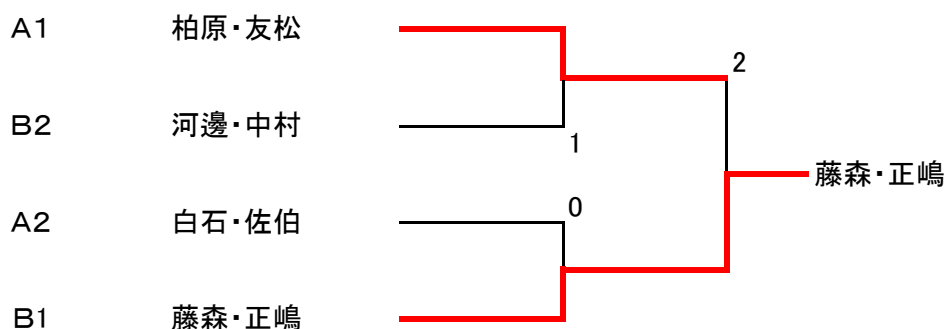

<女子>

A 組			1	2	3	4	勝	負	順位
1	奥田彩・奥田光	松山東雲女子大学	/	1	0	④	1	2	3
2	白石・佐伯	松山商業高校・済美高校	④	/	3	④	2	1	2
3	柏原・友松	松山大学	④	④	/	④	3	0	1
4	田中・上池	松山東雲女子大学	1	0	3	/	0	3	4

B 組			5	6	7	8	勝	負	順位
5	藤森・正嶋	松山東雲女子大学	/	2	④	④	2	1	1
6	若江・岡崎	松山大学	④	/	2	2	1	2	4
7	大饗・濱田	松山東雲女子大学	3	④	/	④	1	2	3
8	河邊・中村	松山ライン会・にぎたつクラブ	3	④	④	/	2	1	2

決勝トーナメント