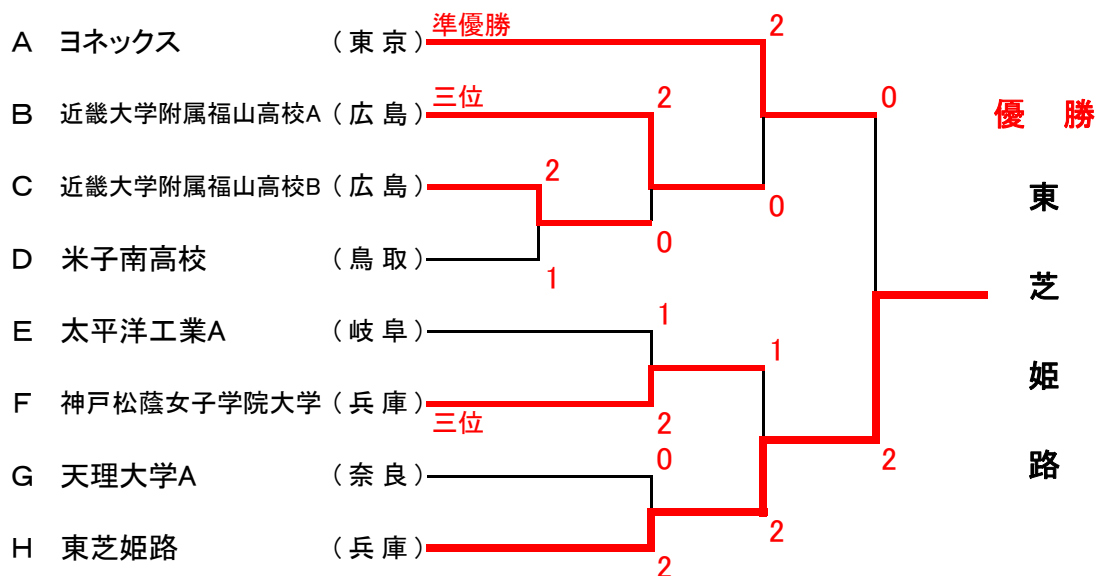

女子決勝トーナメント