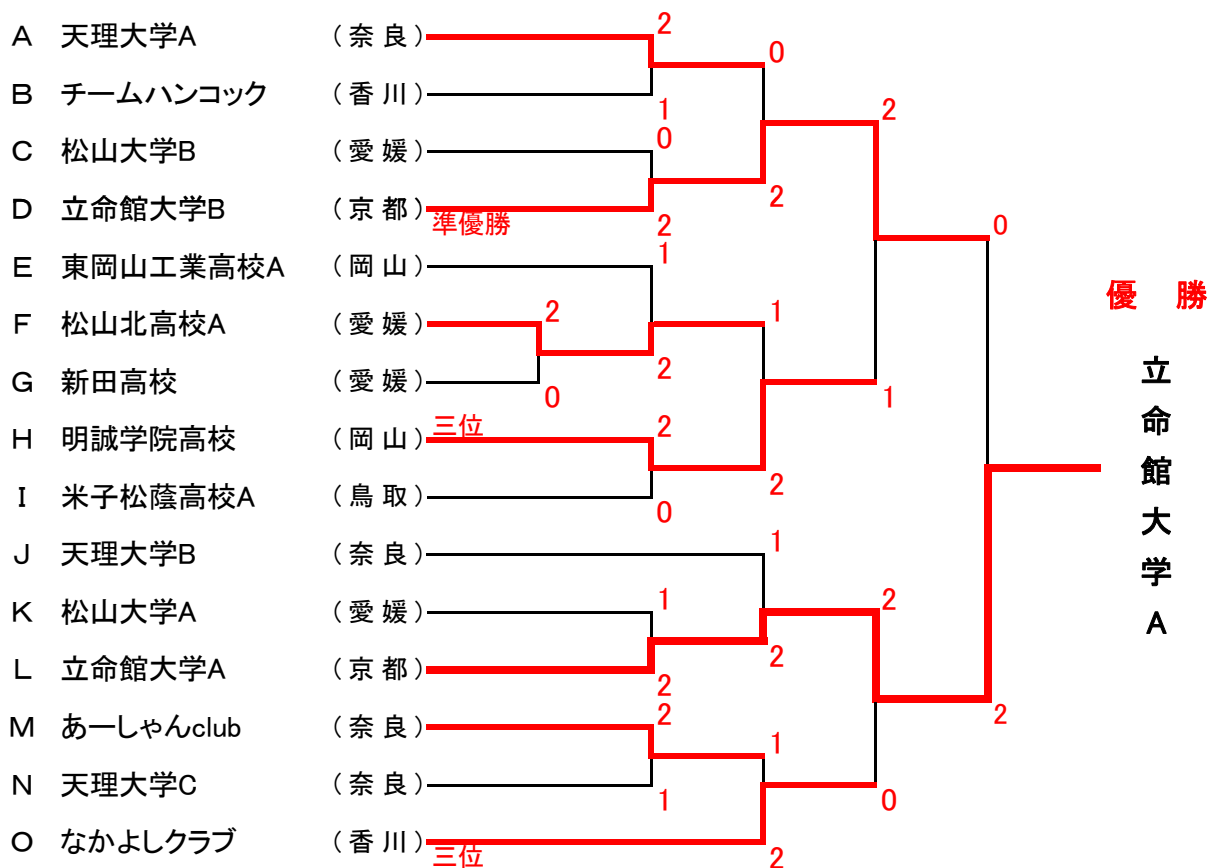

第19回小村カップ全国団体対抗戦結果

Lブロック		35	36	37	勝	負	順位
35	立命館大学A (京都)		③	③	2	0	1
36	愛媛大学B (愛媛)	0		②	1	1	2
37	徳山ソフトテニスクラブ (山口)	0	1		0	2	3

Mブロック		38	39	40	勝	負	順位
38	あーしゃんclub (奈良)		③	②	2	0	1
39	松山大学C (愛媛)	0		②	1	1	2
40	吉備国際大学B (岡山)	1	1		0	2	3

Nブロック		41	42	43	勝	負	順位
41	チームZ (愛媛)		③	0	1	1	2
42	宇和島STA B (愛媛)	0		0	0	2	3
43	天理大学C (奈良)	③	③		2	0	1

Oブロック		44	45	46	勝	負	順位
44	なかよしクラブ (香川)		③	③	2	0	1
45	愛媛大学C (愛媛)	0		0	0	2	3
46	タイヨー (広島)	0	③		1	1	2

男子決勝トーナメント

12 立命館大学B	0 - ②	35 立命館大学A
橋本・浅野	1 - ④	早川・榎
宮本・谷	3 - ④	斎藤・柏
石山・奥嶋		清原・荒木