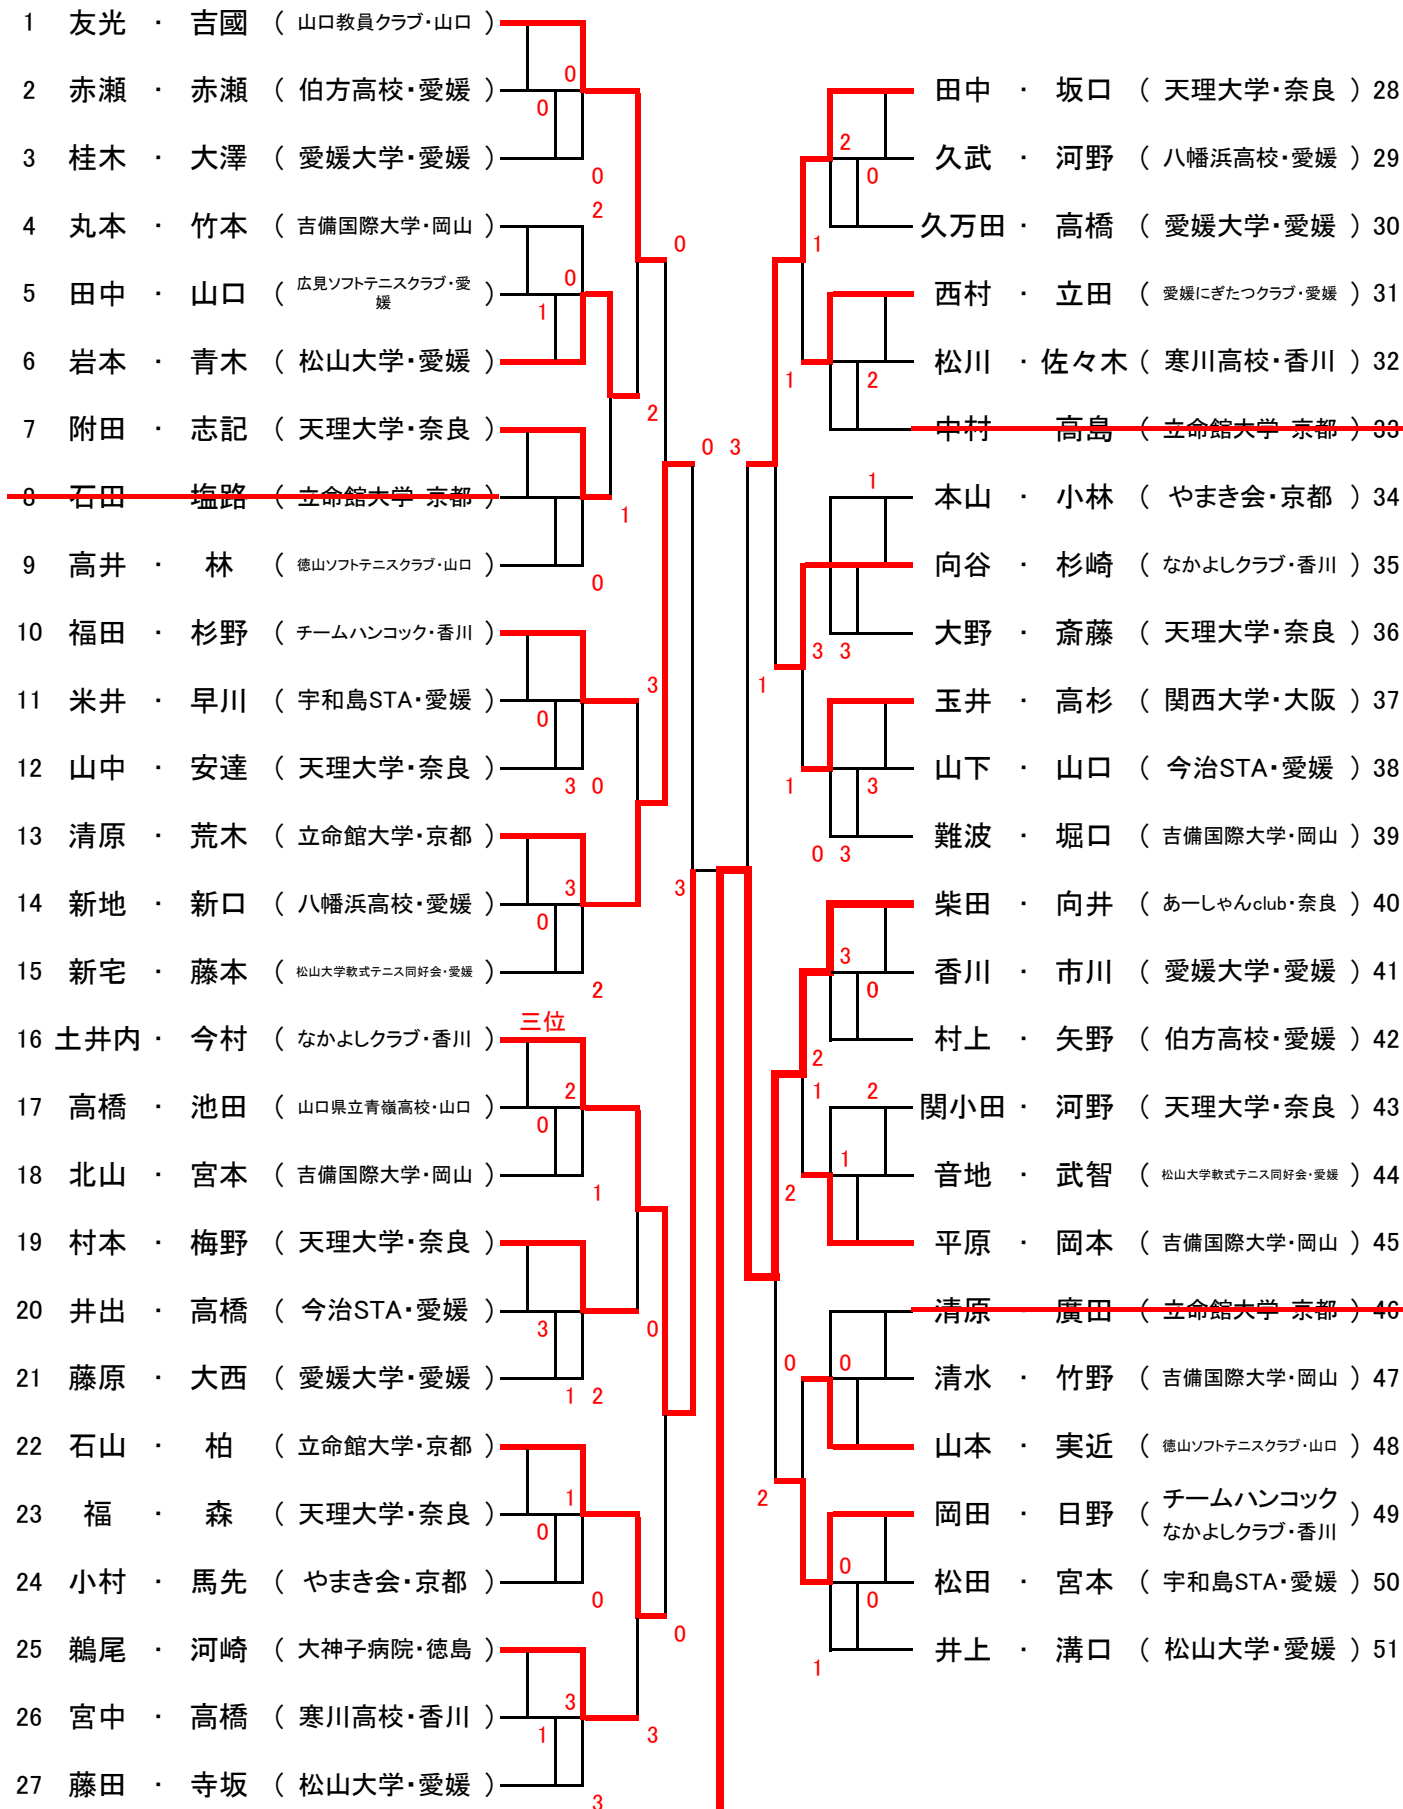

12 立命館大学B	0 - ②	35 立命館大学A
橋本・浅野	1 - ④	早川・榎
宮本・谷	3 - ④	斎藤・柏
石山・奥嶋		清原・荒木

女子予選リーグ

Aブロック		1	2	3	4	勝	負	順位
1	ヨネックス (東京)		③	②	③	3	0	1
2	松山東雲女子大学C (愛媛)	0		1	0	0	3	4
3	天理大学B (奈良)	1	②		1	1	2	3
4	太平洋工業B (岐阜)	0	③	②		2	1	2

Hブロック		24	25	26	27	勝	負	順位
24	東芝姫路 (兵庫)		③	③	③	3	0	1
25	愛媛大学 (愛媛)	0		②	0	1	2	3
26	新居浜STA (愛媛)	0	1		0	0	3	4
27	松山大学A (愛媛)	0	②	③		2	1	2

女子決勝トーナメント

1 ヨネックス
市川・渡邊
中村・鈴木
木村・白石

0 - ②
2 - ④
3 - ④

24 東芝姫路
杉本・森原
百田・藤本
深澤・宮下

男子優勝 立命館大学A

女子優勝 東芝姫路

女子準優勝 ヨネックス

一般男子 (1)

あーしゃんclub
優勝 柴田・向井

一般男子 (2)

52 高橋・木村 (天理大学・奈良)		細谷・山下 (なかよしクラブ・香川)	76
53 奥谷・武田 (愛媛大学・愛媛)	0	脇川・野口 (松山大学軟式テニス同好会・愛媛)	77
54 末内・米田 (立命館大学・京都)		中島・矢取 (宇和島STA・愛媛)	78
55 西山・小西 (済美高校・愛媛 新居浜工業高等専門学校)		斎藤・奥嶋 (立命館大学・京都)	79
56 原・河村 (吉備国際大学・岡山)	2	正岡・吉田 (やまき会・京都)	80
57 大西・宮成 (宇和島STA・愛媛)	2 1	松岡・前島 (愛媛大学・愛媛)	81
58 小島・清家 (あーしゃんclub・奈良)		田島・西川 (天理大学・奈良)	82
59 松岡・野村 (愛媛にぎたつクラブ・愛媛)	3	渡部・眞田 (フジカンパニーズ 松山大学・愛媛)	83
60 森谷・鈴木 (なかよしクラブ・香川)	3 0	吉岡・岡本 (岩国工業高校 山口教員クラブ・山口)	84
61 早川・榎 (立命館大学・京都)		稲田・大沢 (あーしゃんclub・奈良)	85
62 福原・鶴羽 (徳山ソフトテニスクラブ・山口)	2 1	水口・岡上 (寒川高校・香川)	86
63 前田・石井 (吉備国際大学・岡山)	2	中村・田中 (吉備国際大学・岡山)	87
64 大澤・行成 (松山ライン会・愛媛)		太田・梅田 (天理大学・奈良)	88
65 西原・伊東 (NTT-OBソフトテニスクラブ 松山STC・愛媛)	0	菅・中島 (今治STA・愛媛 宇和島STA)	89
66 小関・中埜 (山口県立青嶺高校・山口)		山田・西原 (新居浜STA・愛媛)	90
67 村上・原口 (吉備国際大学・岡山)	三位	鶴田・藤川 (愛媛にぎたつクラブ 松山ライン会・愛媛)	91
68 田原・林 (松山大学・愛媛)	0 1	向園・門前 (吉備国際大学・岡山)	92
69 河村・上田 (天理大学・奈良)		宮本・谷 (立命館大学・京都)	93
70 上田・榊矢 (天理大学・奈良)		大木・中西 (松山大学・愛媛)	94
71 石崎・山田 (愛媛大学・愛媛)	2 1	有家・坪田 (四国電力香川・香川 竜王ソフトテニスクラブ・岡山)	95
72 橋本・浅野 (立命館大学・京都)		川口・藤田 (天理大学・奈良)	96
73 大谷・三好 (チームハンコック なかよしクラブ・香川)		廣田・山田 (大神子病院・徳島)	97
74 山上・砂川 (伯方高校・愛媛)	0	永江・川村 (八幡浜高校・愛媛)	98
75 坂本・坂本 (八幡浜高校・愛媛)	2	水井・三宅 (愛媛大学・愛媛)	99