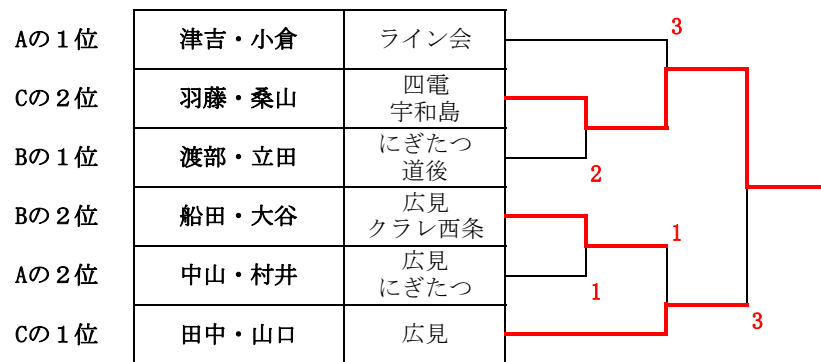

第33回西村杯ソフトテニス大会

成年男子の部

平成23年7月31日

A		勝 負 順位						
A1	毛利・吉田 広見 にぎたつ		1	3	1	0	2	4
A2	津吉・小倉 ライン会	④		④	④	3	0	1
A3	阿部・友澤 八幡浜 長浜	④	2		0	1	2	3
A4	中山・村井 広見 にぎたつ	④	3	④		2	1	2

C		勝 負 順位						
C1	増田・浅海 松前		3	④	1	1	2	3
C2	田中・山口 広見	④		1	④	2	1	1
C3	奥嶋・竹内 にぎたつ 宇和島	0	④		1	1	2	4
C4	羽藤・桑山 四電 宇和島	④	1	④		2	1	2

B		勝 負 順位						
B1	渡部・立田 にぎたつ 道後		④	④		2	0	1
B2	宮本・木村 広見 石井体協	3		1		0	2	3
B3	船田・大谷 広見 クラレ西条	1	④			1	1	2
B4	.							

決勝トーナメント

審判は、各リーグの試合の無いペアでお願いします。
決勝トーナメント1回戦は、前の試合の敗者ペアでお願いします。