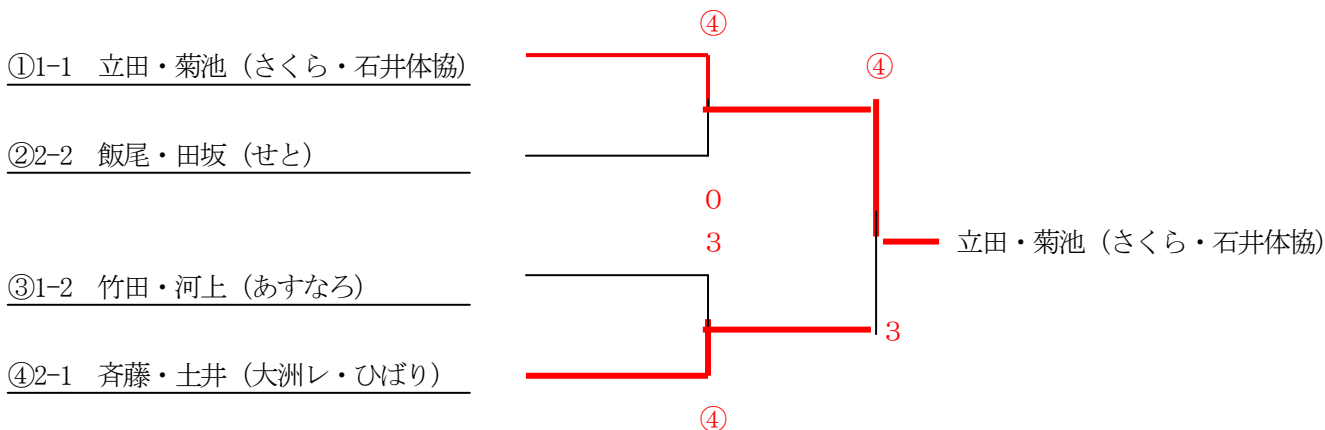

【きくブロック】 (55歳以上)

決勝リーグ

			1	2	3	4	勝	負	順
1	新浜・中	せと		④	④	④	3	0	1
2	中野・田中	西条レディース・宇和島レディース	0		3	0	0	3	4
3	木坂・菊池	垣生	3	④		3	1	2	3
4	中西・宮田	さくら	1	④	④		2	1	2

【あやめブロック】 (60歳以上)

予選リーグ

1 組			1	2	3	勝	負	順
1	立田・菊池	さくら・石井体協		④	④	2	0	1
2	武田・豊島	東予レディース	3		2	0	2	3
3	竹田・河上	あすなる	3	④		1	1	2

2 組			4	5	6	7	勝	負	順
4	斉藤・土居	大洲レディース・ひばり		④	2	④	2	1	1 6-5=1
5	戸田・伊藤	石井体協・松前ST	1		④	④	2	1	3 5-6=-1
6	飯尾・田坂	せと	④	2		④	2	1	2 6-6=0
7	松田・中園	垣生	2	1	3		0	3	4

決勝トーナメント

【ふじブロック】 (初級者)

決勝リーグ

			1	2	3	勝	負	順
1	寺尾・福江	せと		2	0	0	2	3
2	山渕・竹内	ラビッツ	④		1	1	1	2
3	菊川・沖石	今治レディース	④	④		2	0	1