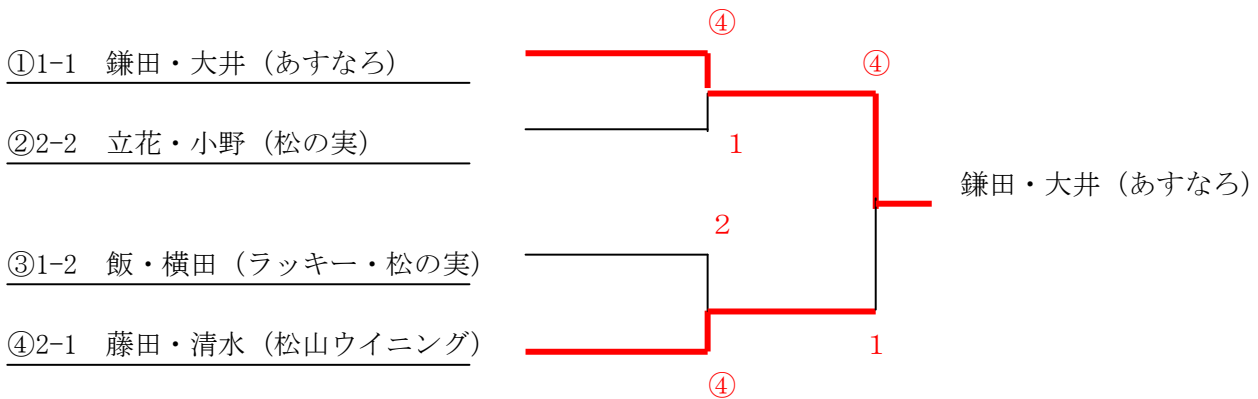

【はぎブロック】(65歳以上)

予選リーグ

1 組			1	2	3	勝	負	順
1	鎌田・大井	あすなろ		④	④	2	0	1
2	飯・横田	ラッキー・松の実	0		④	1	1	2
3	中岡・菅	松前ST・松の実	1	3		0	2	3

2 組			4	5	6	7	勝	負	順
4	橋本・兼井	ラッキー・あすなろ		④	0	1	1	2	3
5	池富・川村	松山レディース・松の実	3		1	1	0	3	4
6	藤田・清水	松山ウイニング	④	④		④	3	0	1
7	立花・小野	松の実	④	④	0		2	1	2

決勝トーナメント