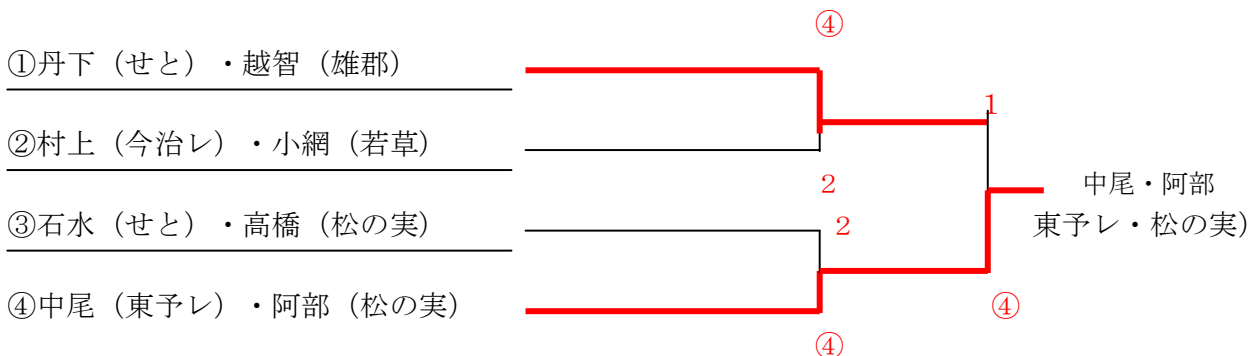

2 組			4	5	6	7	勝	負	順
4	橋本・兼井	ラッキー・あすなろ		④	0	1	1	2	3
5	池富・川村	松山レディース・松の実	3		1	1	0	3	4
6	藤田・清水	松山ウイニング	④	④		④	3	0	1
7	立花・小野	松の実	④	④	0		2	1	2

決勝トーナメント

【つばきブロック】

(すみれ、ばら、ゆりブロックの全国大会希望者以外)

決勝リーグ

			1	2	3	勝	負	順
1	木藤・岡田	西条レディース・にぎたつレディース		④	④	2	0	1
2	有田・河野	ひばり	1		④	1	1	2
3	越智・篠原	西条レディース・さくら	1	2		0	2	3

【さくらブロック】(前年度選手)

組み合わせはドロー班で抽選しました。