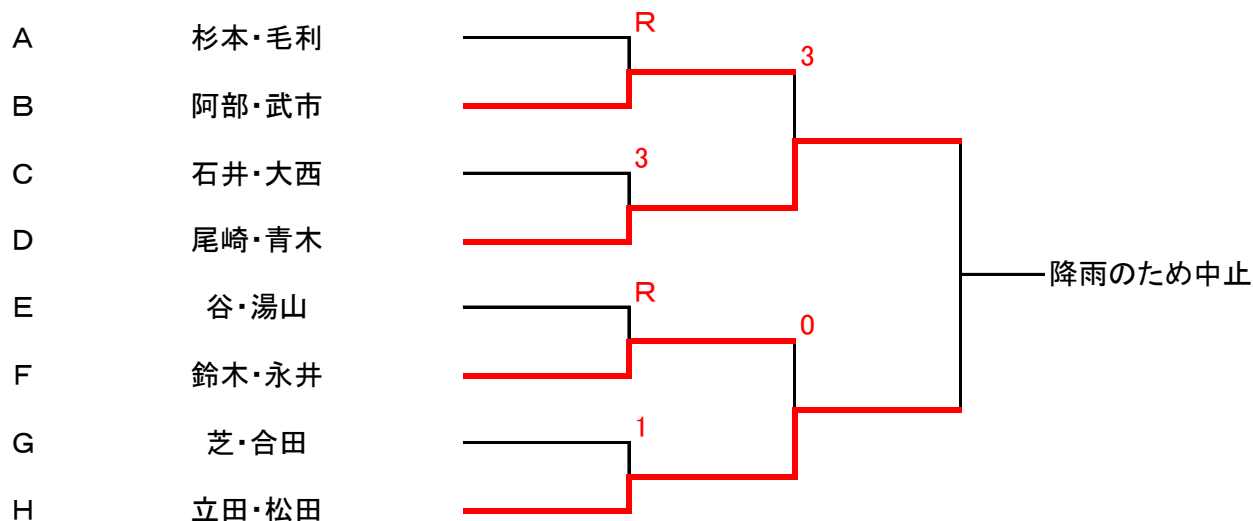

平成23年度全日本選手権大会県予選結果

<男子>

A 組		1	2	3	勝	負	順位
1	杉本・毛利	松山ライン会・愛風会	⑤	⑤	2	0	1
2	田原・山本	松山大学	R	R	0	2	3
3	佐伯・前島	愛媛大学	3	⑤	1	1	2

B 組		4	5	6	7	勝	負	順位	
4	林・寺坂	松山大学	⑤	4	1	⑤	1	2	4
5	音地・武智	にぎたつクラブ	⑤	R	R	3	1	2	3
6	渡部・二宮	フジカンパニース・堀之内クラブ	⑤	R	⑤	1	1	2	2
7	阿部・武市	松山大学	3	⑤	⑤	2	1	1	1

C 組		8	9	10	11	勝	負	順位	
8	大澤・行成	松山ライン会	⑤	4	1	R	0	3	3
9	石井・大西	愛媛大学	⑤	⑤	⑤	3	0	1	1
10	井手・竹田	松山大学	⑤	R	⑤	2	1	2	2
11	青木・近藤信	三島STC	R	2	1	0	3	4	4

D 組		12	13	14	15	勝	負	順位	
12	尾崎・青木	松山大学	⑤	⑤	⑤	3	0	1	1
13	小野川・山田	愛媛大学	4	R	1	0	3	3	3
14	渡邊・河上	松山ライン会・今治STA	2	R	2	0	3	4	4
15	玉井・山田	住友化学・新居浜市役所	3	⑤	⑤	1	2	2	2

E 組		16	17	18	勝	負	順位	
16	神野・藤川	松山ライン会	⑤	2	1	0	2	3
17	岩本・中西	松山大学	⑤	⑤	3	1	1	2
18	谷・湯山	愛媛大学	⑤	⑤	2	0	1	1

F 組		19	20	21	22	勝	負	順位	
19	大木・山本	松山大学	⑤	⑤	4	3	1	2	3
20	井出・井上	今治STA・新居浜STA	3	R	R	4	0	3	4
21	藤田・三宅	松山大学	⑤	⑤	⑤	3	2	1	2
22	鈴木・永井	三島STC・西条市STA	⑤	⑤	⑤	3	0	1	1

G 組		23	24	25	26	勝	負	順位	
23	芝・合田	松山大学	⑤	⑤	⑤	3	0	1	
24	三宅・水井	愛媛大学	2	R	R	⑤	1	2	3
25	高津・近藤優	三島STC	1	⑤	⑤	2	1	2	
26	山田・宗	松山ライン会	R	R	3	0	3	4	

H 組		27	28	29	勝	負	順位	
27	立田・松田	にぎたつクラブ	⑤	⑤	2	1	1	
28	藤原・高橋	愛媛大学	3	R	1	0	2	3
29	徳永・村尾	松山大学	1	⑤	⑤	1	1	2