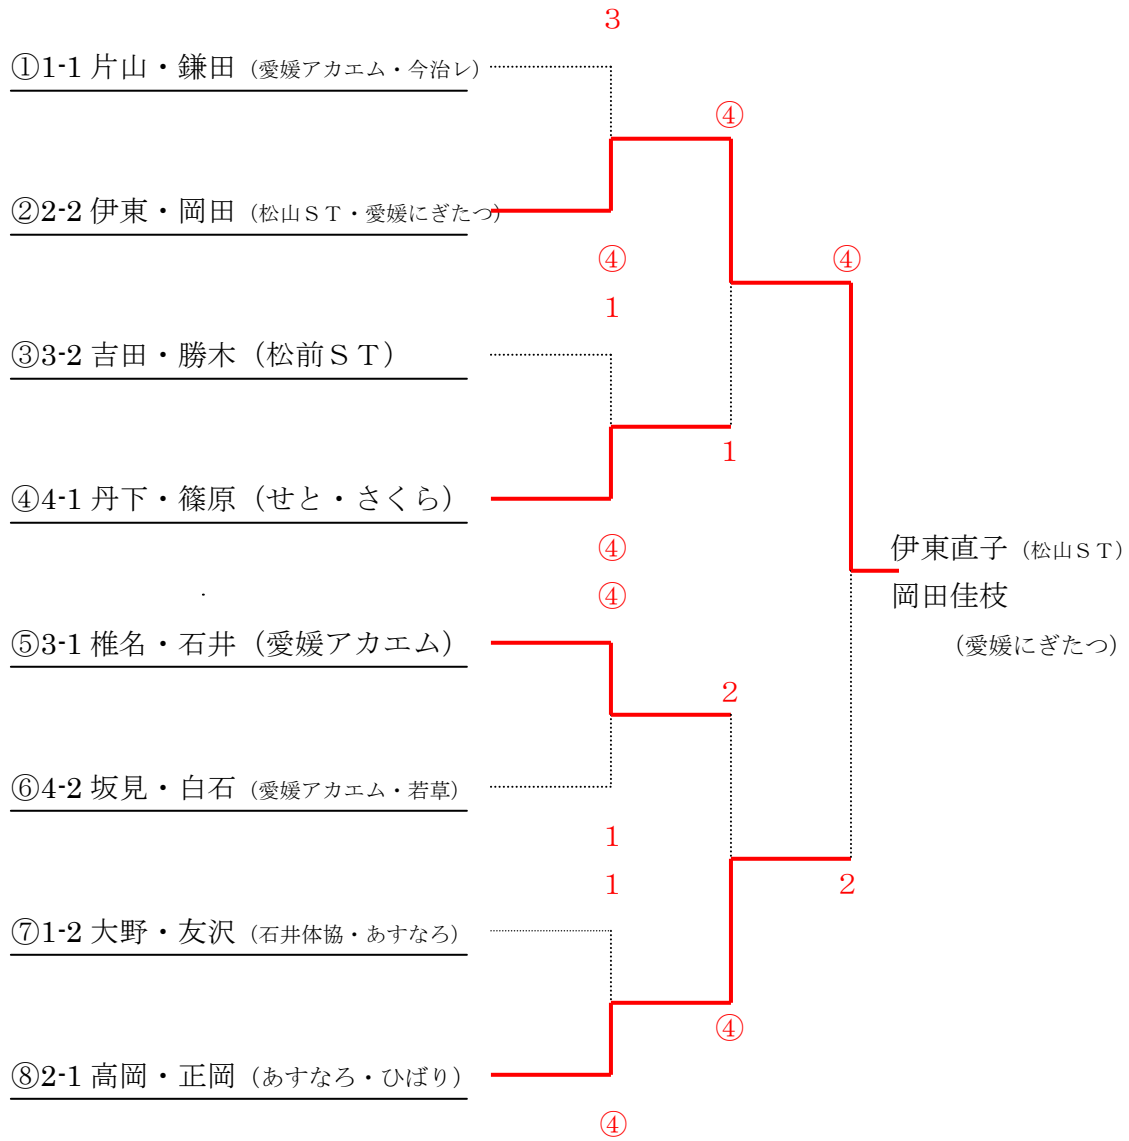

【Aクラス 決勝トーナメント】

第13回 アカエムレディースカップソフトテニス大会

主 催 株 式 会 社 ル ー セ ン ト
後 援 愛 媛 県 ソ フ ト テ ニ ス 連 盟
主 管 愛 媛 県 レ デ ィ ー ス ソ フ ト テ ニ ス 協 会
日 時 平 成 2 6 年 3 月 5 日 (水) 午 前 9 時 3 0 分 ~
場 所 松 山 市 空 港 東 第 4 公 園 テ ニ ス コ ー ト

【Bクラス】

1 組			1	2	3	勝	負	順
1	立 田・土 居	さくら・ひばり		④	④	2	0	1
2	越 智・~~辻~~ 兼 井	西条レ・~~大洲~~ あすなろ	0		1	0	2	3
3	瀧 谷・藤 方	宇和島レディース・非会員	0	④		1	1	2

2 組			4	5	6	勝	負	順
4	菊 川・沖 石	今治レディース		④	④	2	0	1
5	竹 田・堀 川	ひばり・若 草	2		④	1	1	2
6	芥 藤・宮 内	大洲レディース・松の実	1	1		0	2	3

3 組			7	8	9	勝	負	順
7	仙 波・金 子	ひ ば り		④	④	2	0	1
8	中 野・田 中	西条レディース・宇和島レディース	2		④	1	1	2
9	丹 下・府 藤	今治レディース	0	0		0	2	3

4 組			10	11	12	勝	負	順
10	戸 田・高 橋	石井体協・松の実		④	0	1	1	3 4-7=-3
11	黒 川・合 田	今治レディース	3		④	1	1	2 7-7=0
12	河 上・清 水	あすなろ	④	3		1	1	1 7-4=3

5 組			13	14	15	勝	負	順
13	阿 部・田 坂	松の実・せ と		④	④	2	0	1
14	松 本・白 石	今治レディース	1		1	0	2	3
15	有 田・河 野	ひばり	1	④		1	1	2

6 組			16	17	18	勝	負	順
16	三 浦・小 橋	宇和島レディース		1	④	1	1	2
17	武 田・八 木	今治レディース	④		④	2	0	1
18	中 岡・菅	松前ST・松の実	2	1		0	2	3