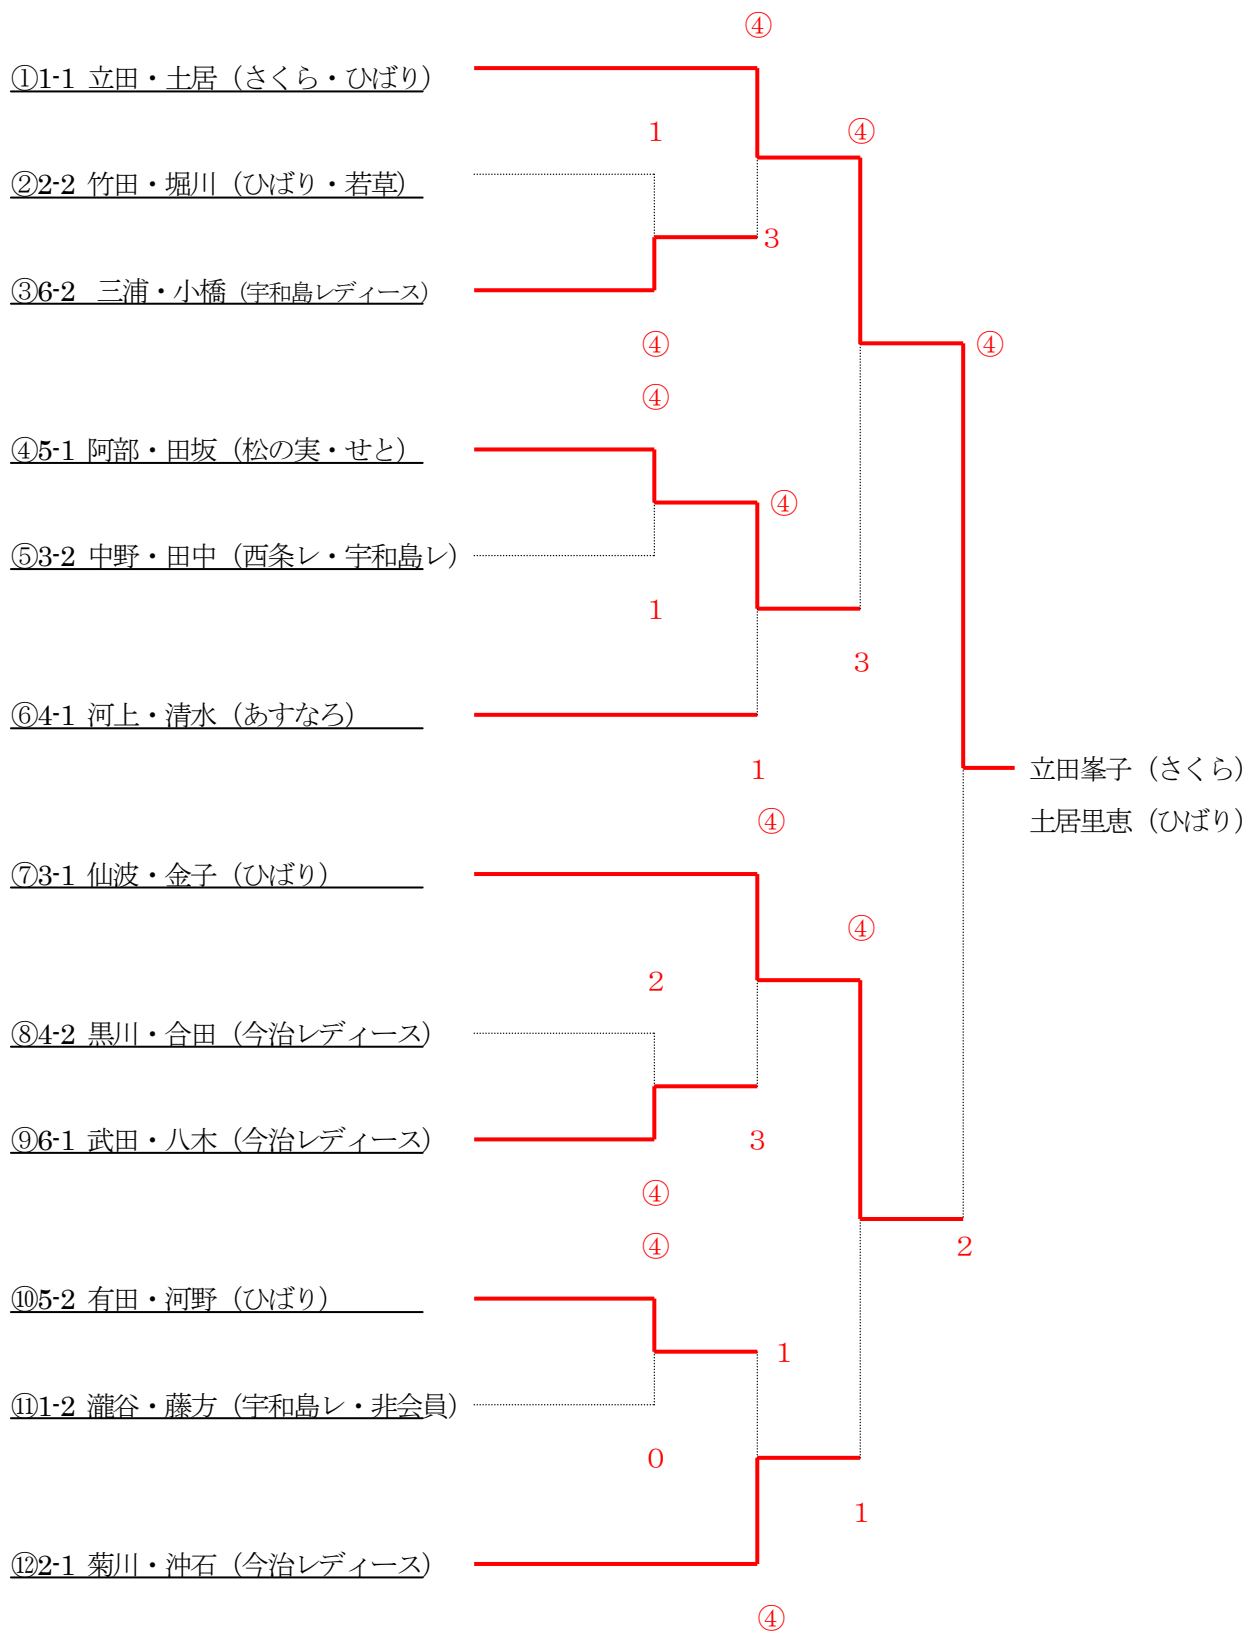

【Bクラス決勝トーナメント】

第13回 アカエムレディースカップソフトテニス大会

主 催 株 式 会 社 ル ー セ ン ト
後 援 愛 媛 県 ソ フ ト テ ニ ス 連 盟
主 管 愛 媛 県 レ デ ィ ー ス ソ フ ト テ ニ ス 協 会
日 時 平 成 2 6 年 3 月 5 日 (水) 午 前 9 時 3 0 分 ~
場 所 松 山 市 空 港 東 第 4 公 園 テ ニ ス コ ー ト

【Cクラス】

1 組		1	2	3	勝	負	順
1	村 上 ・ 岡 林	今治レディース	④	1	1	1	2 5-5=0
2	佐々木・松岡	せ と	1	④	1	1	3 5-6=-1
3	土 居 ・ 永 木	大洲レディース・ひばり	④	2	1	1	1 6-5=1

2 組		4	5	6	7	勝	負	順
4	白 石 ・ 丸 見	大洲レディース	④	1	1	2	0	3 4
5	天 野 ・ 横 井	せ と	④	④	3	2	1	2 3
6	川 村 ・ 小 野	松 の 実	④	④	④	3	2	1 2
7	山 渕 ・ 竹 内	ラビッツ	④	④	④	④	3	0 1

【決勝トーナメント】