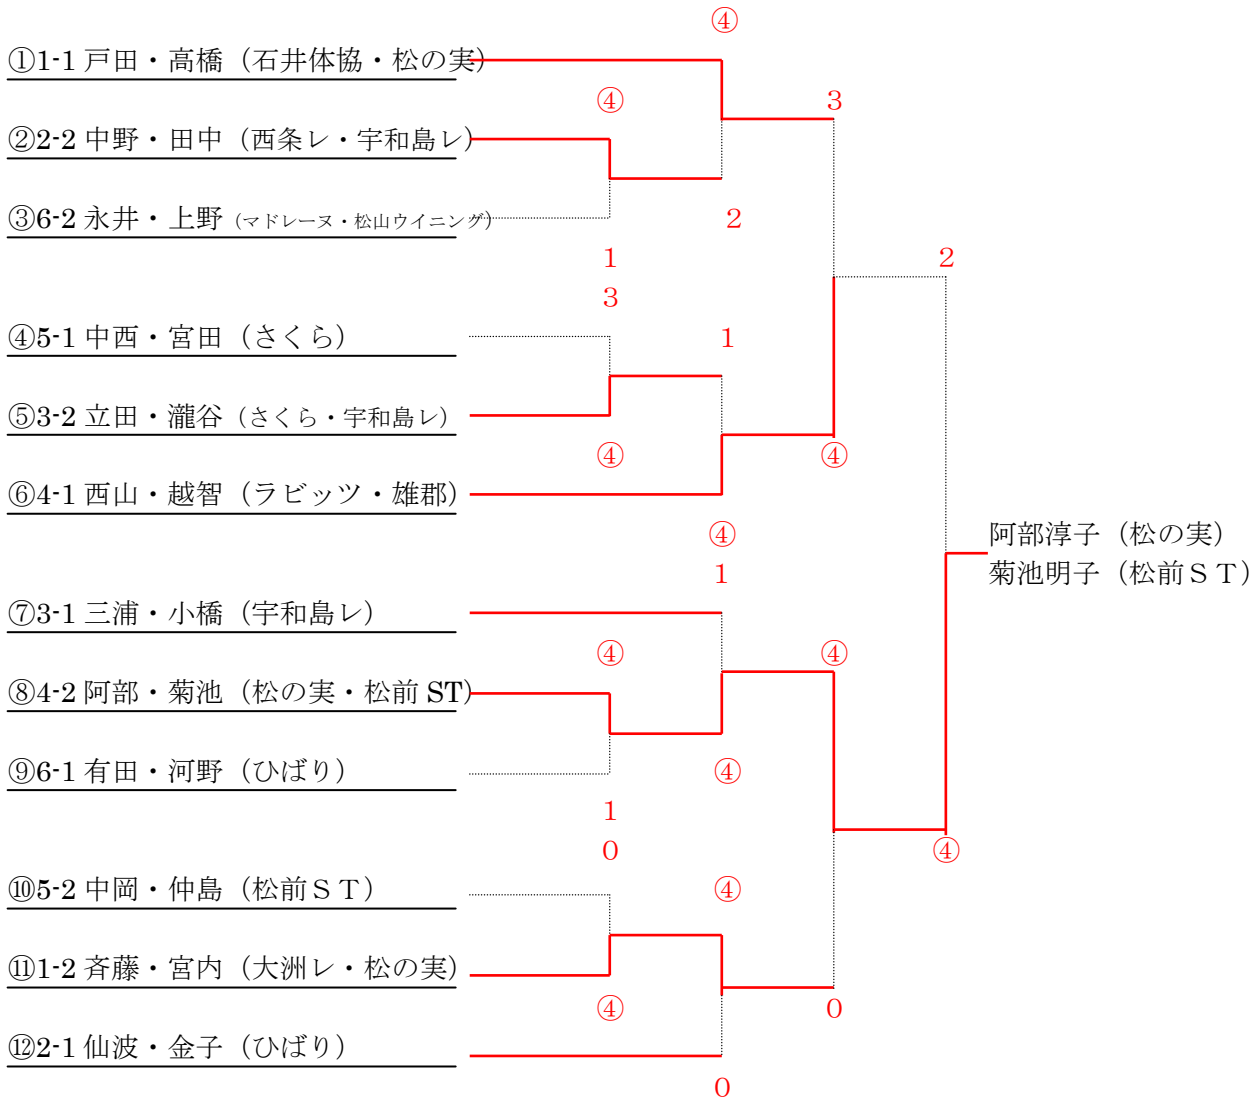

【Bクラス 決勝トーナメント】