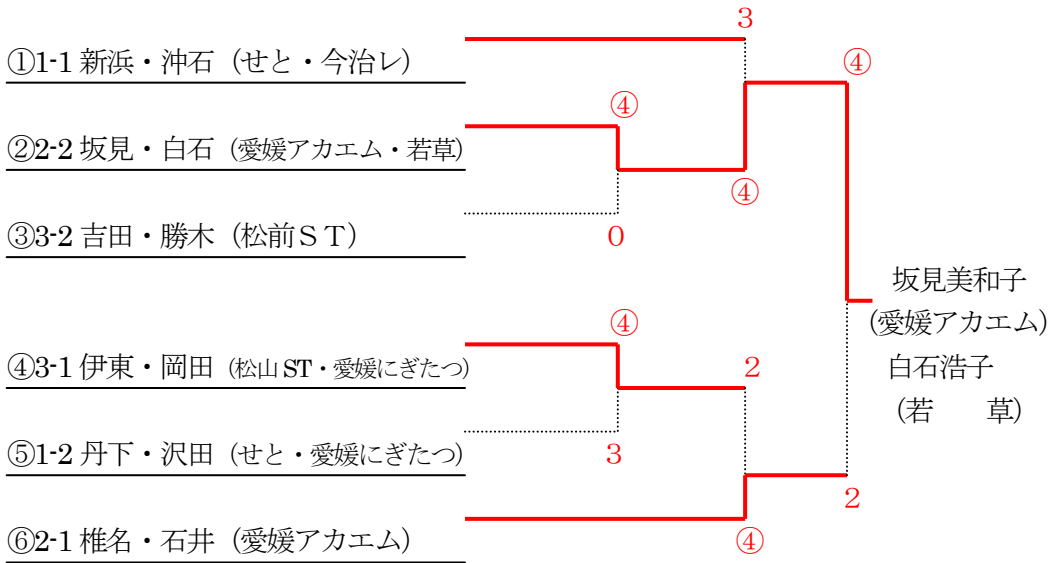

【Aクラス決勝トーナメント】