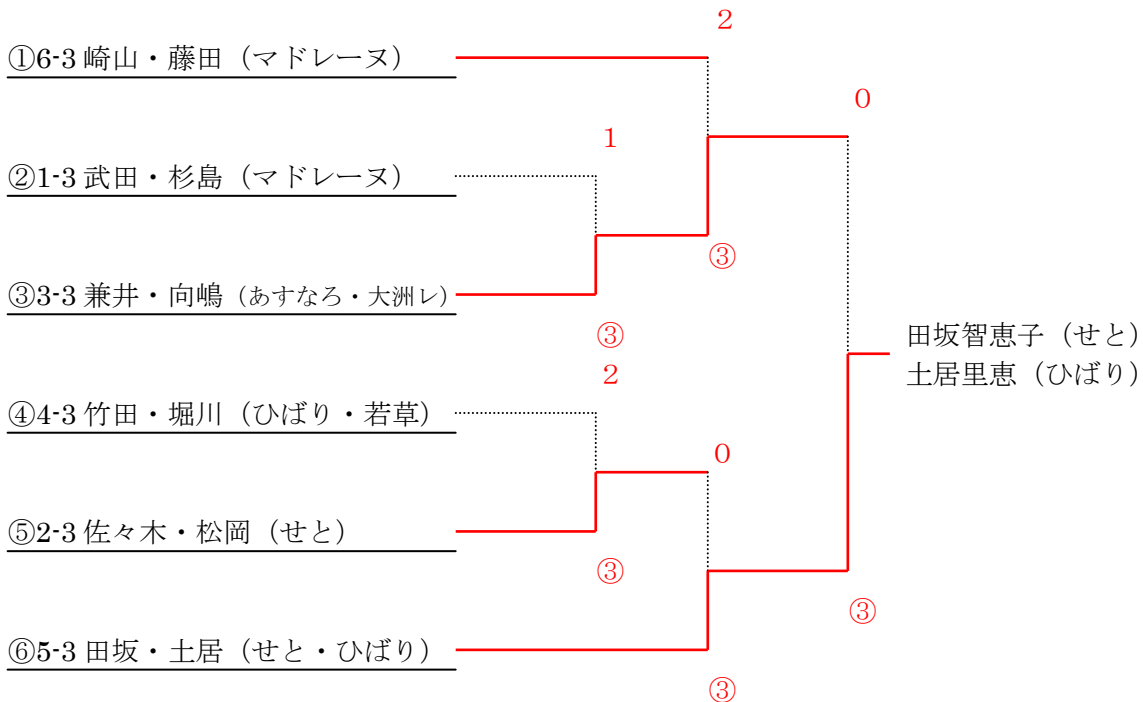

【コンソレーション】