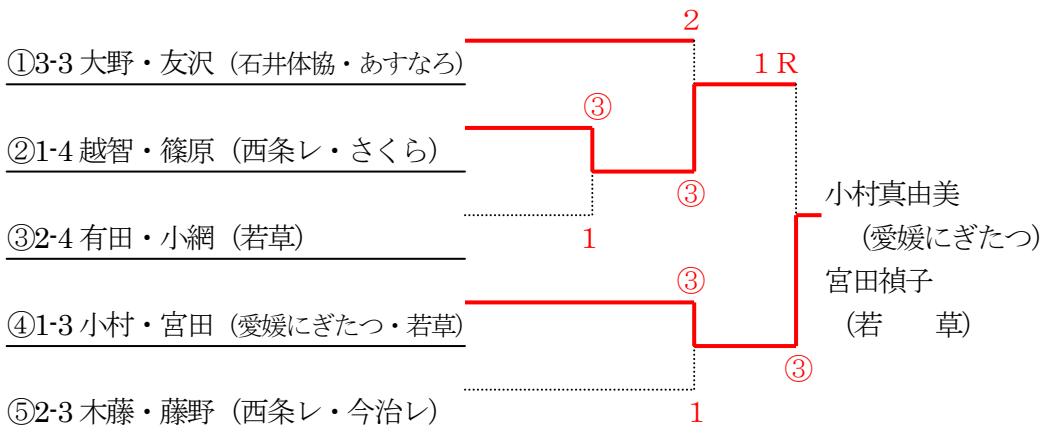

【コンソレーション】