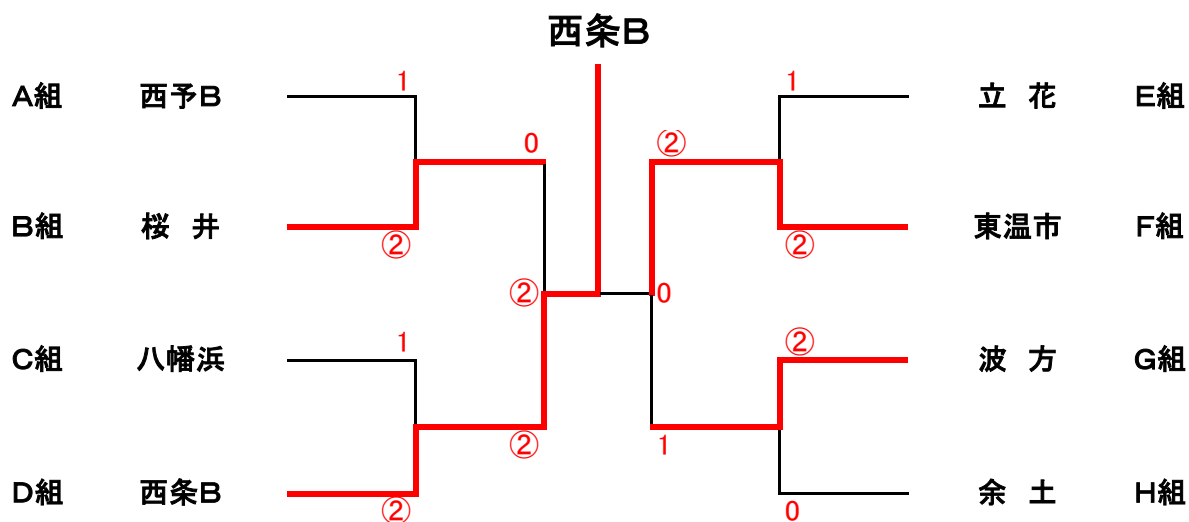

No.	G組	19	20	21	勝	負	順位
19	西条A		③	1	1	1	2
20	波方	0		1	0	2	3
21	松前B	②	②		2	0	1

No.	D組	10	11	12	勝	負	順位
10	西条B		1	1	0	2	3
11	鬼北B	②		0	1	1	2
12	松前A	②	③		2	0	1

No.	H組	22	23	24	勝	負	順位
22	鬼北A		1	②	1	1	2
23	三島	②		②	2	0	1
24	余土	1	1		0	2	3

愛媛スポーツ・レクリエーション祭2014【成年男女】

ソフトテニス競技【成年男女】

日時:平成26年11月2日(日)

場所:松山中央公園コート

【決勝トーナメント】

【コンソレーション】

<2位グループ>

<3位グループ>

愛媛スポーツ・レクリエーション祭2014
ソフトテニス競技【中学生】

日時:平成26年11月2日(日)
場所:松山中央公園コート

【予選リーグ】
＜男子＞

No.	A組	1	2	3	勝	負	順位
1	東温・上浮穴		0	1	0	0	3
2	新居浜B	③		1	1	1	2
3	大洲・喜多	②	②		2	0	1

No.	C組	7	8	9	勝	負	順位
7	宇和島・北宇和		②	②	2	0	1
8	八幡浜・西宇和	1		0	0	2	3
9	新居浜A	1	③		1	1	2