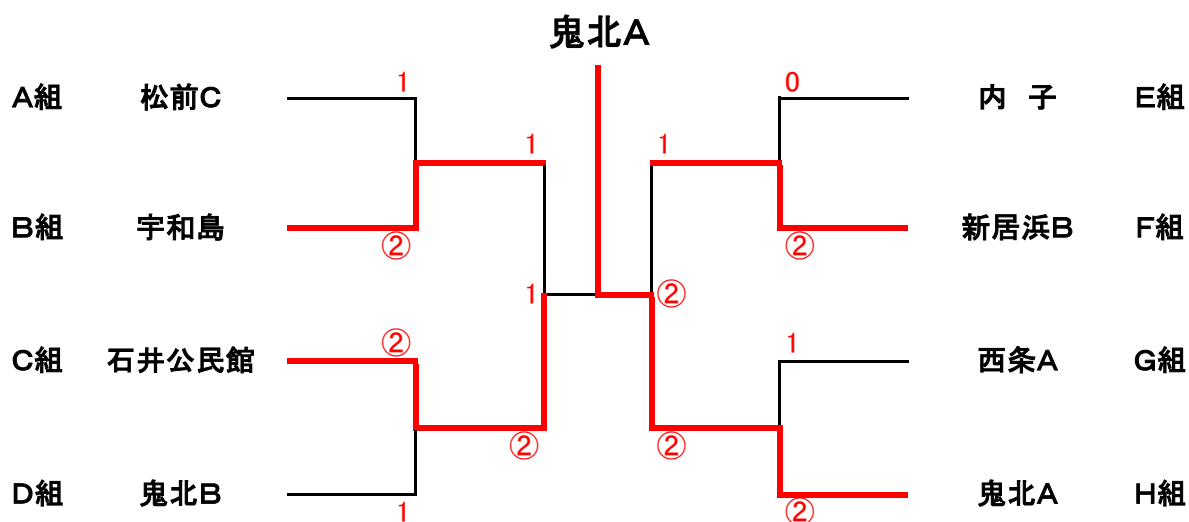

No.	G組	19	20	21	勝	負	順位
19	西条A		③	1	1	1	2
20	波方	0		1	0	2	3
21	松前B	②	②		2	0	1

No.	D組	10	11	12	勝	負	順位
10	西条B		1	1	0	2	3
11	鬼北B	②		0	1	1	2
12	松前A	②	③		2	0	1

No.	H組	22	23	24	勝	負	順位
22	鬼北A		1	②	1	1	2
23	三島	②		②	2	0	1
24	余土	1	1		0	2	3

愛媛スポーツ・レクリエーション祭2014【成年男女】

ソフトテニス競技【成年男女】

日時:平成26年11月2日(日)

場所:松山中央公園コート

【決勝トーナメント】

【コンソレーション】

<2位グループ>

<3位グループ>

愛媛スポーツ・レクリエーション祭2014
ソフトテニス競技【中学生】

日時:平成26年11月2日(日)
場所:松山中央公園コート

【予選リーグ】
＜男子＞

No.	A組	1	2	3	勝	負	順位
1	東温・上浮穴		0	1	0	0	3
2	新居浜B	③		1	1	1	2
3	大洲・喜多	②	②		2	0	1

No.	C組	7	8	9	勝	負	順位
7	宇和島・北宇和		②	②	2	0	1
8	八幡浜・西宇和	1		0	0	2	3
9	新居浜A	1	③		1	1	2