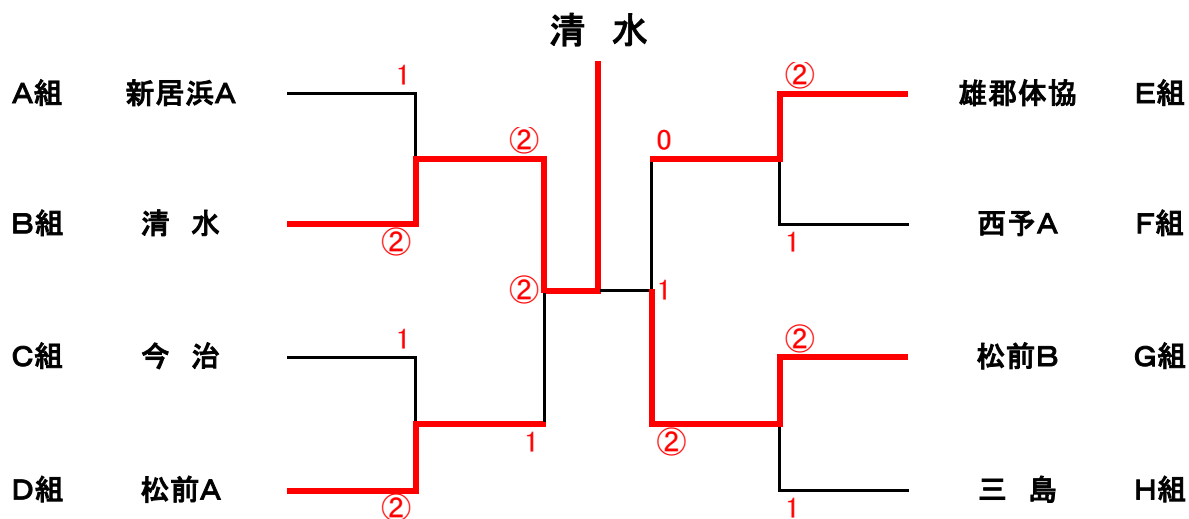

No.	G組	19	20	21	勝	負	順位
19	西条A		③	1	1	1	2
20	波方	0		1	0	2	3
21	松前B	②	②		2	0	1

No.	D組	10	11	12	勝	負	順位
10	西条B		1	1	0	2	3
11	鬼北B	②		0	1	1	2
12	松前A	②	③		2	0	1

No.	H組	22	23	24	勝	負	順位
22	鬼北A		1	②	1	1	2
23	三島	②		②	2	0	1
24	余土	1	1		0	2	3

愛媛スポーツ・レクリエーション祭2014【成年男女】

ソフトテニス競技【成年男女】

日時:平成26年11月2日(日)

場所:松山中央公園コート

【決勝トーナメント】

【コンソレーション】

<2位グループ>

<3位グループ>