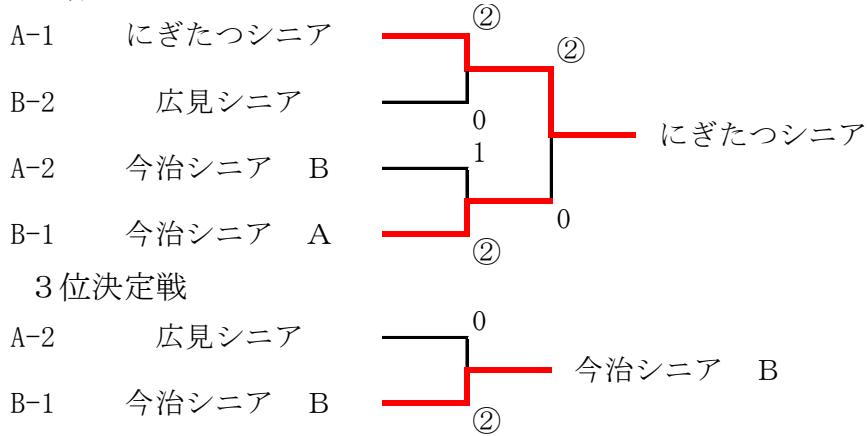

決勝トーナメント

一般男子B

B 組		4	5	6	勝	負	順位
4	愛風会		③	②	2	0	1
5	大洲STA	0		②	1	1	2
6	西条市STA A	1	1		0	2	3

C 組		7	8	9	勝	負	順位
7	松前STC A		③	③	2	0	1
8	垣生クラブ B	0		②	1	1	2
9	松山ライン会 B	0	1		0	2	3

D 組		10	11	12	勝	負	順位
10	広見STC B		1	1	0	2	3
11	西条市STA B	②		0	1	1	2
12	堀之内クラブ	②	③		2	0	1

決勝トーナメント