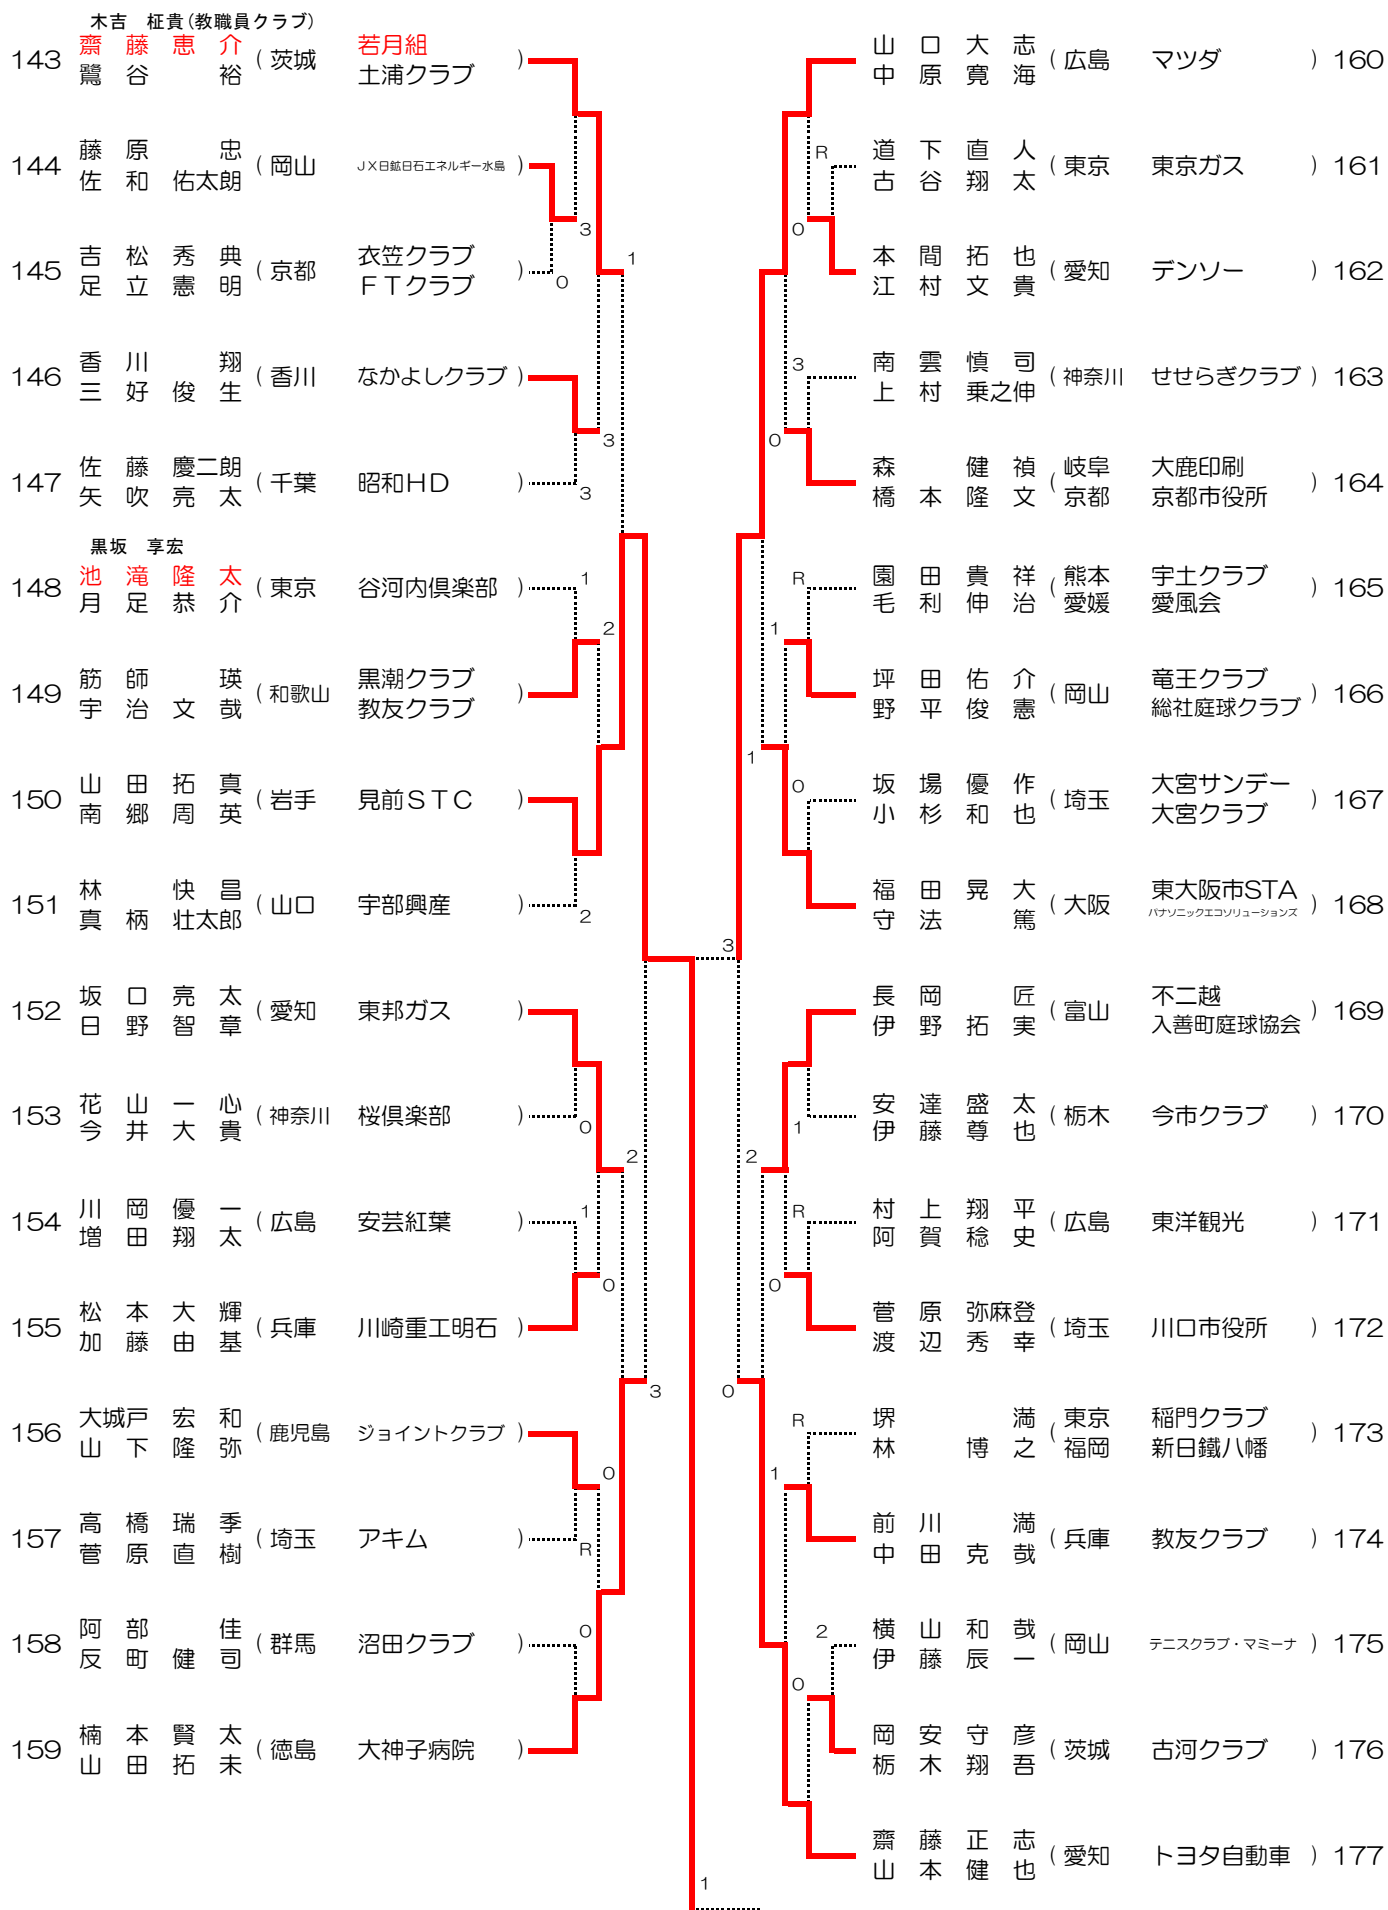

一般男子 (5)

一般男子 (6)

178	水澤悠太 (広島)	NTT西日本広島		石井佑一 (岡山)	JX日鉱日石エネルギー水島	196
179	岩本都来 (神奈川)	桜倶楽部 JOHNNY'S		中村大輔 (京都)	わか葉会	197
180	節安広一 (愛媛)	広見クラブ 宇和島連盟	R	和田悠樹 (京都)	宇治市役所	198
181	新川徹 (京都)	JT関西		近藤大成 (宮崎)	都商OBクラブ	198
182	我妻充龍 (埼玉)	よの軟庭会 日本信号	R	矢野裕也 (静岡)	商門クラブ	199
183	高山泰英 (石川)	兼六クラブ		白土達也 (茨城)	新日鉄住金クラブ	199
184	宇野勝太 (滋賀)	滋賀21クラブ NASTA滋賀		後藤龍平 (徳島)	鉾田クラブ	200
185	堀村貴裕 (熊本)	TOD 津山峰南テニスクラブ		岡本悠 (徳島)	六吹クラブ	200
186	的場彬 (千葉)	昭和HD ふれあいクラブ		笠井一輝 (岐阜)	太平洋工業	201
187	宮下裕司 (兵庫)	姫路アニマルズ		加藤英雄 (岐阜)	川崎重工明石	202
188	岩本将志 (山口)	東ソー南陽		森岡孝 (兵庫)	川崎重工明石	202
189	馬場魁堂 (岐阜)	龍吟庭球会 トヨタ自動車		鶴見和生 (愛知)	東邦ガス	203
190	米川健一 (神奈川)	藤沢市役所 三浦クラブ		石橋直明 (兵庫)	川崎重工明石	203
191	萩原康太 (京都)	ワタキューセイモア		石田弘一 (羽須美ソフトテニス連盟)	蒼翠会	204
192	折内直也 (茨城)	日立・日高 水戸白友会		山本亮太 (島根)	三木英治 (神奈川)	204
193	横尾真樹 (長崎)	親和銀行		栗原洋紀 (島根)	せせらぎクラブ	205
194	中田弘樹 (大阪)	上宮OBクラブ 大阪ガス		三木博一 (神奈川)	広見クラブ 愛媛にぎたつクラブ	205
195	松口友也 (東京)	ヨネックス 日体桜友会		毛利晋平 (愛媛)	愛媛にぎたつクラブ	206
				武富林亮介 (大阪)	はんなりクラブ	206
				田中大介 (埼玉)	朝霞市連盟 所沢テニス	207
				芳賀誠也 (福岡)	NEXUSクラブ 男塾	208
				青木雅彦 (愛知)	三菱電機	209
				橋田圭介 (群馬)	新町クラブ	210
				太田浩一	日新製鋼呉	211
				公門洋彰 (広島)	同志組	212
				栗尾佳司 (広島)	同志社クラブ	213
				渡邊光 (東京)		
				杉田将風 (東京)		
				増田健人 (和歌山)		
				柴田章平 (京都)