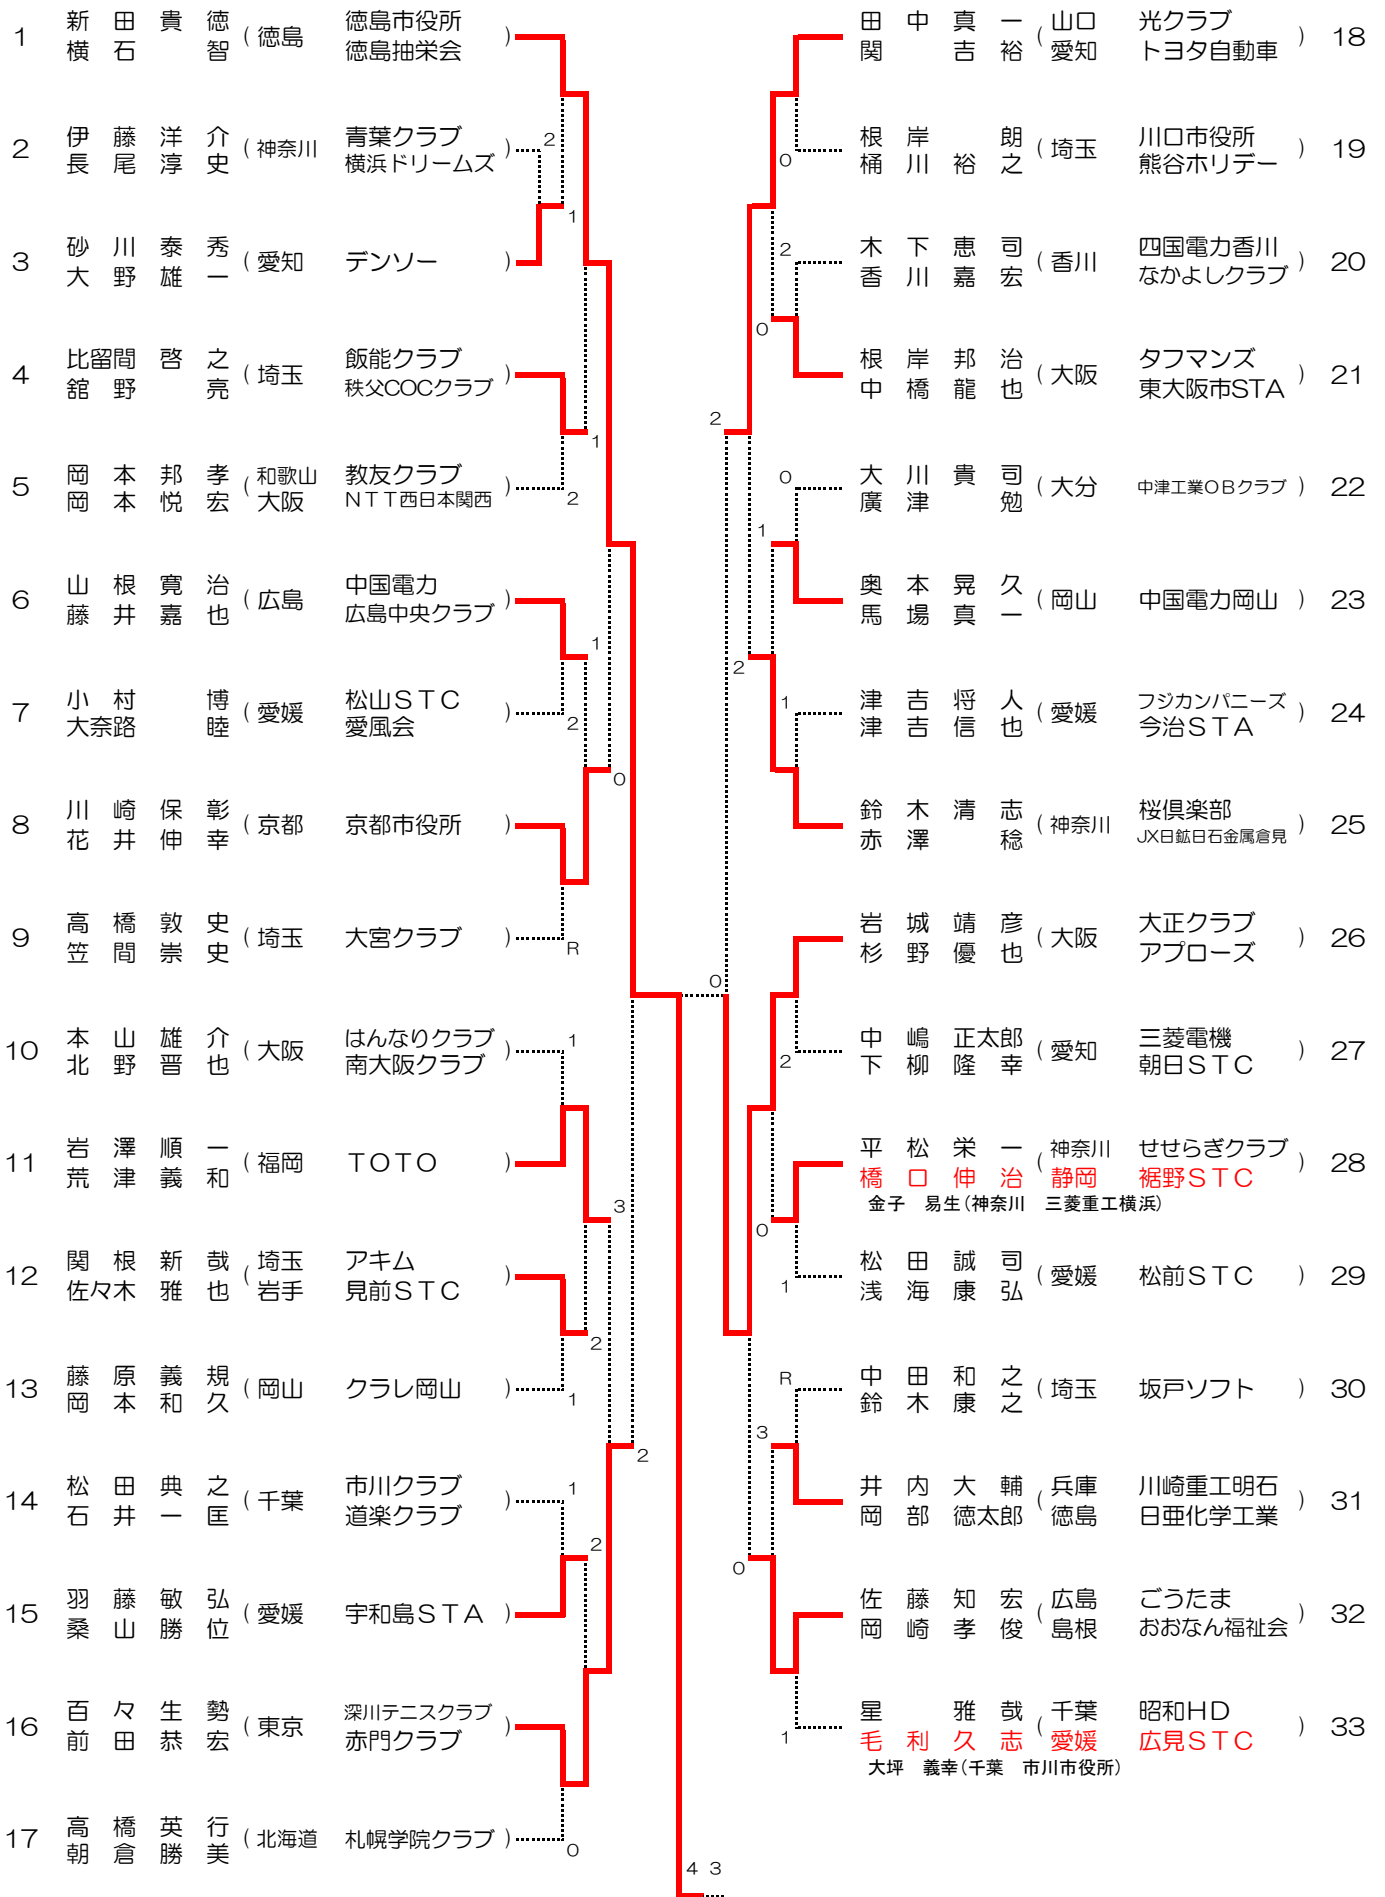

成年男子 <ベスト64>

1	新田	貴徳	(徳島)	徳島市役所	片篠	俊和	和彦	(福岡)	TOTO	) 68
4	比留	啓之	(埼玉)	飯能クラブ	篠松	康勝	宏宣	(兵庫)	兵庫フレンドリー	) 71
6	山根	寛嘉	(広島)	中国電力	杉野	勝二	浩二	(神奈川)	横浜ドリームズ	) 74
8	藤川	保仲	(京都)	広島中央クラブ	伊藤	浩孝	浩二	(愛媛)	大洲STA	) 76
11	花岩	井順	(福岡)	京都市役所	三飯	孝和	典之	(大阪)	大阪教員クラブ	) 77
12	荒津	義一	(埼玉)	TOTO	井原	忠慎	吾進	(神奈川)	JOHNNY'S	) 80
15	関根	新雅	(岩手)	アキム	川上	尚完	之	(東京)	世田谷テニス	) 81
16	佐々	敏弘	(愛媛)	見前STC	座中	直一	圭平	(神奈川)	三浦クラブ	) 84
18	羽藤	勝位	(東京)	宇和島STA	吉田	智象	信治	(北海道)	札幌学院クラブ	) 85
21	桑山	生勢	(山口)	深川テニスクラブ	森菊	昌周	悟司	(岡山)	ダンディズム	) 88
23	前田	恭真	(愛知)	赤門クラブ	三島	和雅	孝史	(神奈川)	倉敷市役所	) 89
25	田中	一裕	(大阪)	光クラブ	五島	貴勝	史勝	(和歌山)	教友クラブ	) 97
26	関根	吉邦	(岡山)	トヨタ自動車	早島	成英	明旨	(大阪)	堺連盟	) 102
28	奥馬	晃真	(神奈川)	中国電力岡山	早島	敏恒	喜介	(大分)	新日鐵住金大分	) 104
31	鈴木	志穂	(大阪)	桜俱樂部	福東	直圭	美二	(山口)	宇部市役所	) 109
32	赤澤	靖優	(神奈川)	JX日鉱日石金属倉見	山辻	義栄	務彦	(愛媛)	愛風会	) 113
34	岩城	栄一	(静岡)	大正クラブ	豊工	道正	秀彦	(愛媛)	愛風会	) 114
37	杉野	一治	(兵庫)	アップローズ	福井	真英	厚真	(愛媛)	愛風会	) 117
40	平松	大輔	(徳島)	せせらぎクラブ	手尾	隆生	吾久	(愛媛)	愛風会	) 119
42	橋口	太郎	(徳島)	裾野STC	井手	隆直	樹朗	(高知)	波多クラブ	) 124
44	井内	宏知	(島根)	川崎重工明石	中森	直和	樹之	(岡山)	日本信号	) 126
46	岡佐	篤純	(和歌山)	日亜化学工業	北野	智和	守平	(岡山)	クラレ岡山	) 129
47	住山	樹太	(兵庫)	ごうたま	須村	隆直	之	(大阪)	谷尾商会	) 130
49	西島	一啓	(福岡)	おおなん福祉会	谷川	直博	敏真	(愛媛)	朝日STC	) 134
51	丸山	秀充	(北海道)	青葉クラブ	長谷	剛敏	一	(愛媛)	朝日STC	) 134
54	川島	和洋	(愛媛)	K-POWER	濱口	敏真	一	(愛媛)	朝日STC	) 134
55	三浦	敬泰	(京都)	三木クラブ	今村	敏真	一	(愛媛)	朝日STC	) 134
57	松本	平二	(千葉)	サンデークラブ	村田	敏真	一	(愛媛)	朝日STC	) 134
60	金子	浩司	(埼玉)	北海道滝川西高校	田島	敏真	一	(愛媛)	朝日STC	) 134
61	吉室	司一	(岡山)	M・1・1クラブ	高島	敏真	一	(愛媛)	朝日STC	) 134
63	藤原	樹亮	(岡山)	愛媛にぎたつクラブ	山本	敏真	一	(愛媛)	朝日STC	) 134
67	三本	徳洋	(徳島)	宇治市役所	藤本	敏真	一	(愛媛)	朝日STC	) 134
	仁科	亮男	(埼玉)	B WAYクラブ	藤野	敏真	一	(愛媛)	朝日STC	) 134
	中野	一宏	(広島)	小金原クラブ	神中	敏真	一	(愛媛)	朝日STC	) 134
	諏訪	洋平	(愛媛)	松戸市役所	名取	敏真	一	(愛媛)	朝日STC	) 134
	金倉	浩二	(神奈川)	浦和ファミリー	中柳	敏真	一	(愛媛)	朝日STC	) 134
	浅倉	一樹	(岡山)	日本信号	大山	敏真	一	(愛媛)	朝日STC	) 134
	岩永	亮平	(千葉)	ダンディズム	山田	敏真	一	(愛媛)	朝日STC	) 134
	塩川	祐士	(香川)	永謳クラブ	本藤	敏真	一	(愛媛)	朝日STC	) 134
	石谷	康慎	(神奈川)	川口ISC	近安	敏真	一	(愛媛)	朝日STC	) 134
	細大	一毅	(大分)	三浦クラブ	武藤	敏真	一	(愛媛)	朝日STC	) 134
	太田	順智	(岡山)	桜俱樂部	藤中	敏真	一	(愛媛)	朝日STC	) 134
	小林	一毅	(大分)	NTT西日本広島	川中	敏真	一	(愛媛)	朝日STC	) 134
	衛安	靖勝	(愛媛)	S. S. T	吉川	敏真	一	(愛媛)	朝日STC	) 134
	石平		(愛媛)	東邦ガス	田吉	敏真	一	(愛媛)	朝日STC	) 134
			(愛媛)	なかとしクラブ	末	敏真	一	(愛媛)	朝日STC	) 134

成年男子 (1)