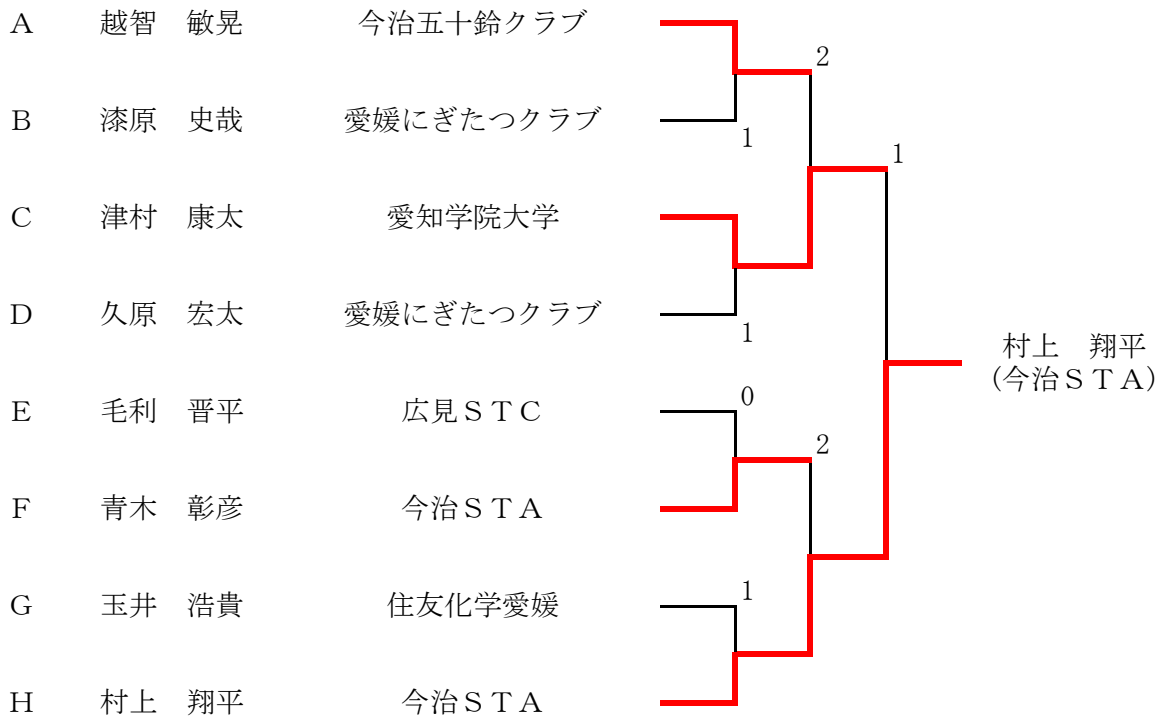

決勝トーナメント

<成年男子>

A 組			1	2	3	勝	負	順位	
1	塩田 淳	住友化学愛媛	/	④	0	1	1	2	0
2	永井 裕之	愛媛県庁	0	/	④	1	1	3	-3
3	井澤 慎一	松山ライン会	④	3	/	1	1	1	+3

※得失による

B 組			4	5	6	勝	負	順位	
4	小倉 大輔	松山ライン会	/	④	2	1	1	2	-1
5	松本 経太	住友化学愛媛	3	/	④	1	1	3	+2
6	松田 誠司	松前 S T C	④	1	/	1	1	1	-1

決勝

※得失及び対戦による

3位決定戦