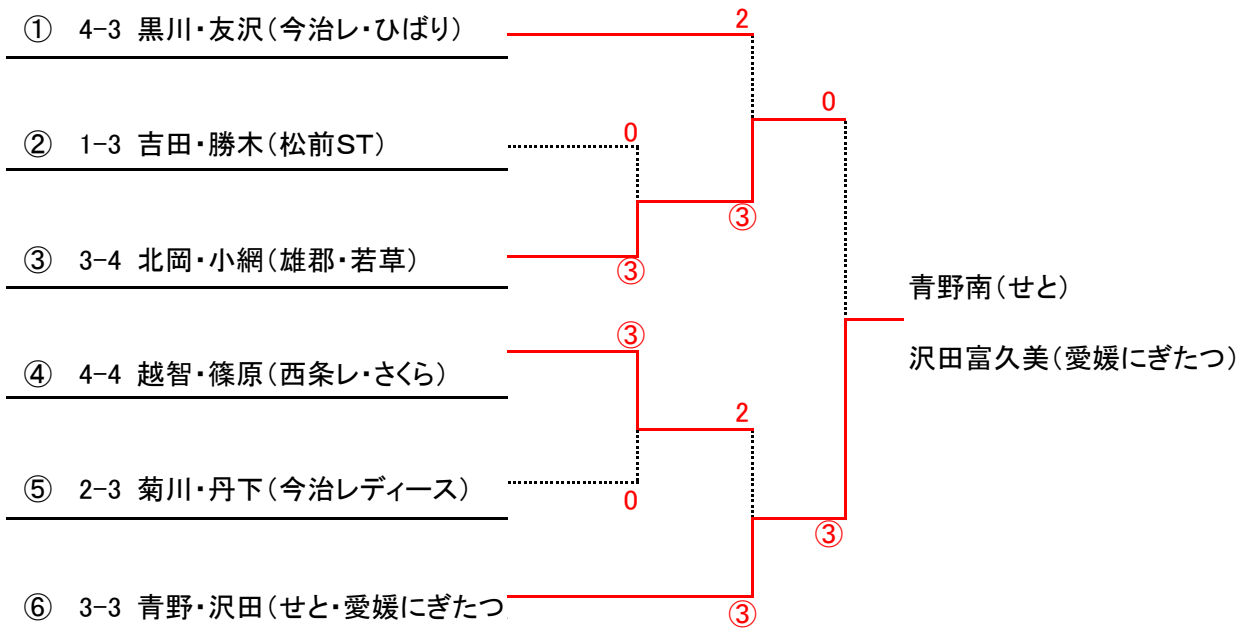

【コンソレーション】