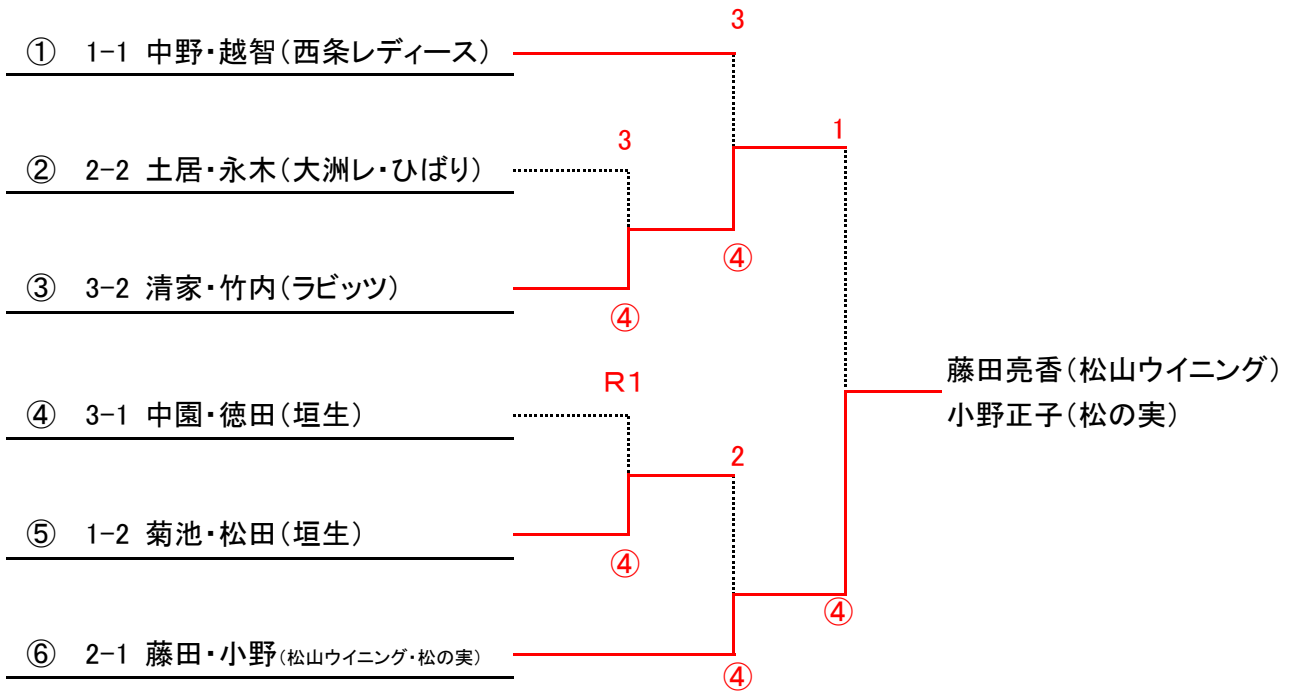

3 組			9	10	11	勝	負	順
9	清家・竹内	ラビッツ		④	3	1	1	2
10	高藤・桧垣	大洲レディース・ひばり	0		3	0	2	3
11	中園・徳田	垣生	④	④		2	0	1

【A 決勝トーナメント】

【コンソレーション】

【B 決勝トーナメント】

【コンソレーション】

【C 決勝トーナメント】

【コンソレーション】