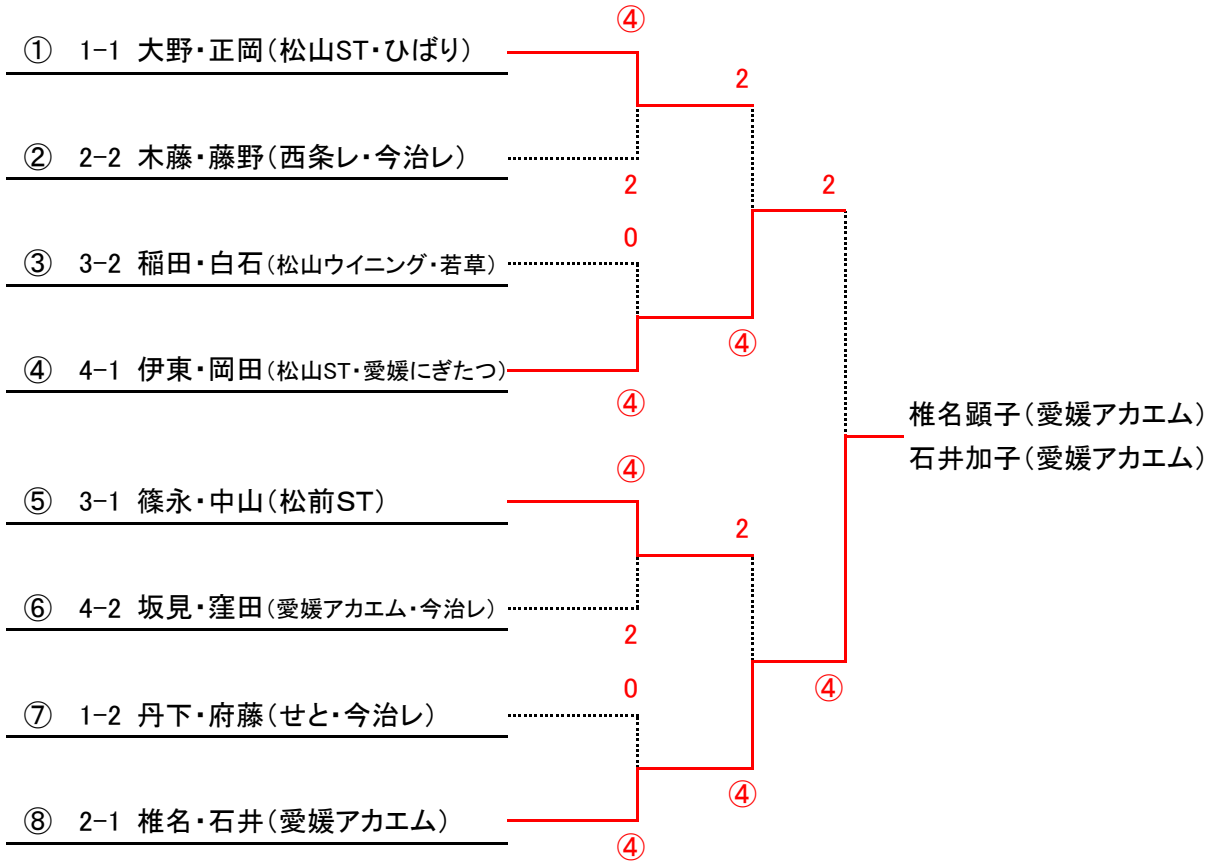

【A 決勝トーナメント】