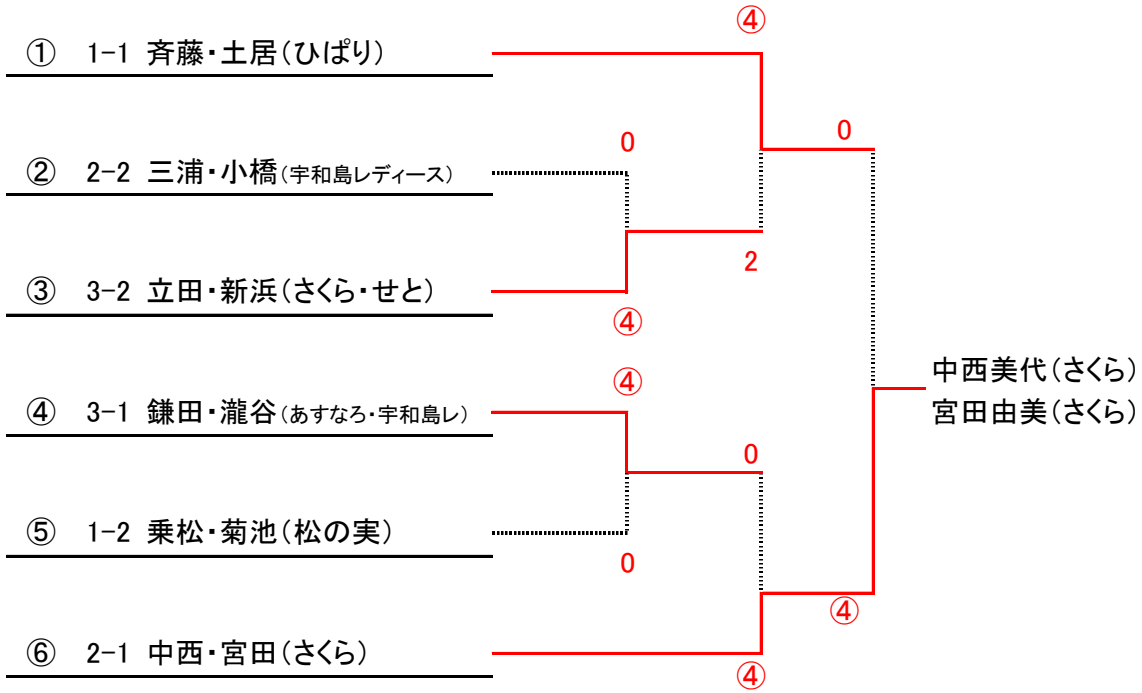

【Cクラス】

1 組			1	2	3	4	勝	負	順
1	菊池・松田	垣生		④	1	④	2	1	2
2	立花・兼井	松の実・あすなろ	3		1	1	0	3	4
3	中野・越智	西条レディース	④	④		3	3	1	1
4	佐々木・横井	せと	2	④	④		2	1	3

5-6=-1

7-5=2

6-7=-1

1・4は対戦による

2 組			5	6	7	8	勝	負	順
5	藤田・小野	松山ウイニング・松の実		④	④	④	3	0	1
6	山田・近藤	マドレーヌ	0		0	1	0	3	4
7	土居・永木	大洲レディース・ひばり	0	④		④	2	1	2
8	田中・藤方	宇和島レディース・ひばり	0	④	2		1	2	3

3 組			9	10	11	勝	負	順
9	清家・竹内	ラビッツ		④	3	1	1	2
10	高藤・桧垣	大洲レディース・ひばり	0		3	0	2	3
11	中園・徳田	垣生	④	④		2	0	1

【A 決勝トーナメント】

【コンソレーション】

【B 決勝トーナメント】

【コンソレーション】

【C 決勝トーナメント】

【コンソレーション】