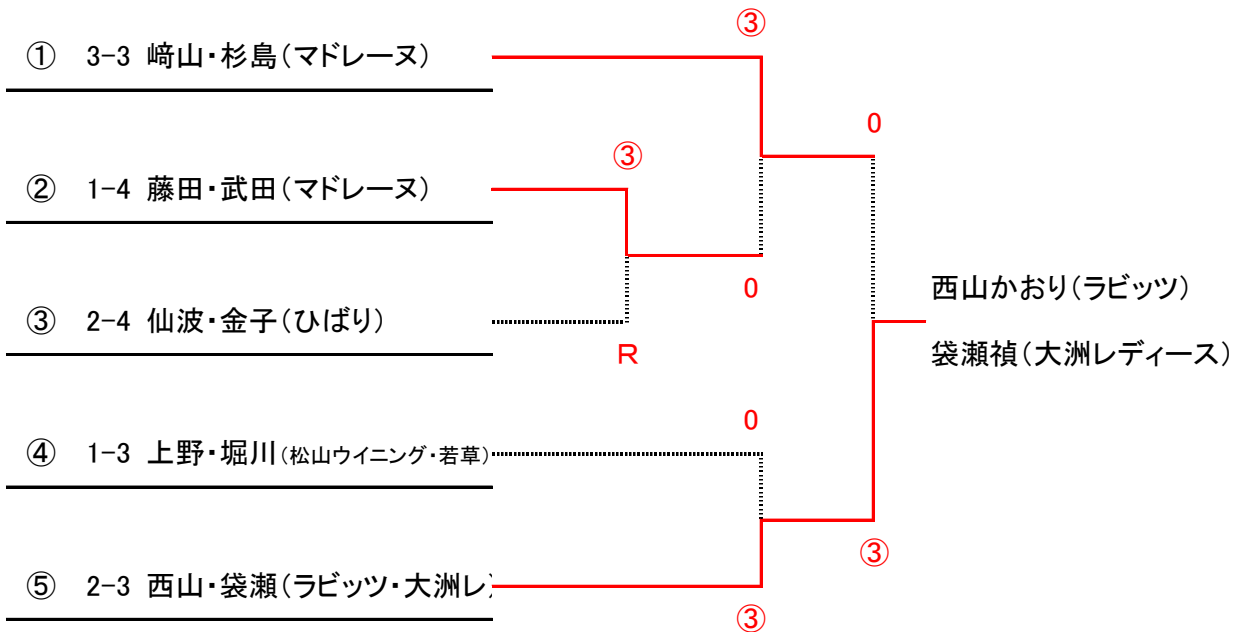

3 組			9	10	11	勝	負	順
9	清家・竹内	ラビッツ		④	3	1	1	2
10	高藤・桧垣	大洲レディース・ひばり	0		3	0	2	3
11	中園・徳田	垣生	④	④		2	0	1

【A 決勝トーナメント】

【コンソレーション】

【B 決勝トーナメント】

【コンソレーション】

【C 決勝トーナメント】

【コンソレーション】