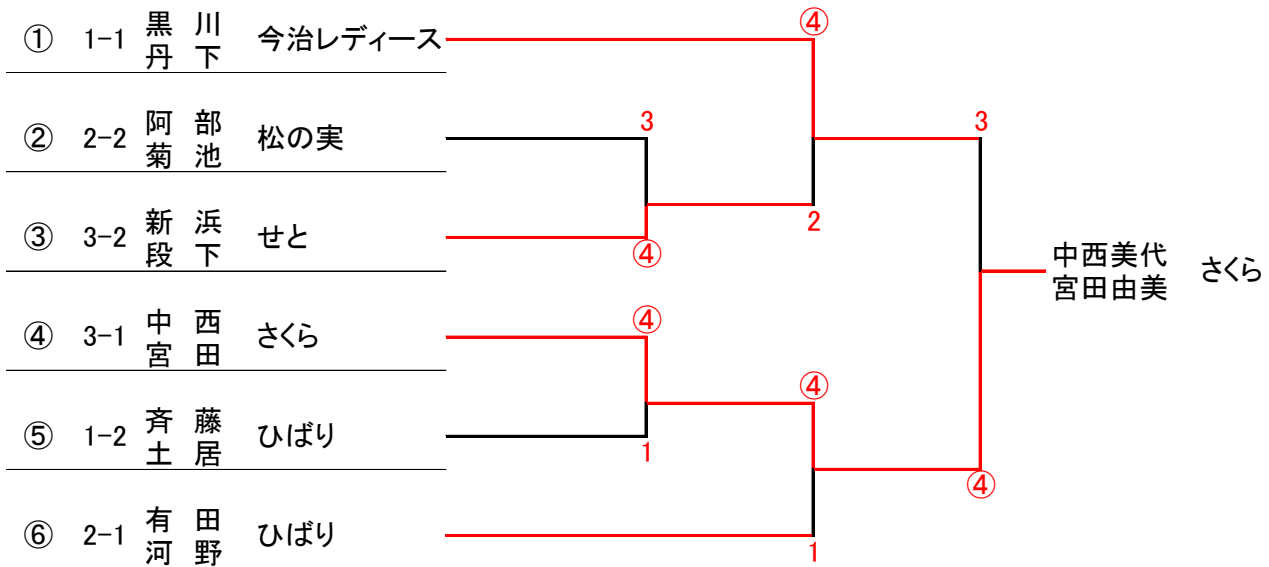

場 所 松 山 市 空 港 東 第 4 公 園 テ ニ ス コ ー ト

【Cクラス】

1 組		1	2	3	勝	負	順	
1	高 藤・桧 垣	大洲レディース・ひばり		2	④	1	1	2 38-38=0
2	山 渕・橘	ラビッツ	④		2	1	1	3 32-37=-5
3	菊 池・松 田	垣 生	2	④		1	1	1 35-30=5

2 組		4	5	6	7	勝	負	順
4	佐々木・松 岡	せ と		2	0	0	0	3 4
5	田 中・藤 方	宇和島レディース・ひばり	④		④	0	2	1 2
6	清 家・竹 内	ラビッツ	④	0		3	1	2 3
7	中 園・徳 田	垣 生	④	④	④		3	0 1

3 組		8	9	10	勝	負	順	
8	藤 田・小 野	松山ウイニング・松の実		④	④	2	0	1
9	天 野・横 井	せ と	0		3	0	2	3
10	土 居・永 木	大洲レディース・ひばり	1	④		1	1	2

Aクラス 決勝トーナメント

Bクラス 決勝トーナメント

Cクラス 決勝トーナメント