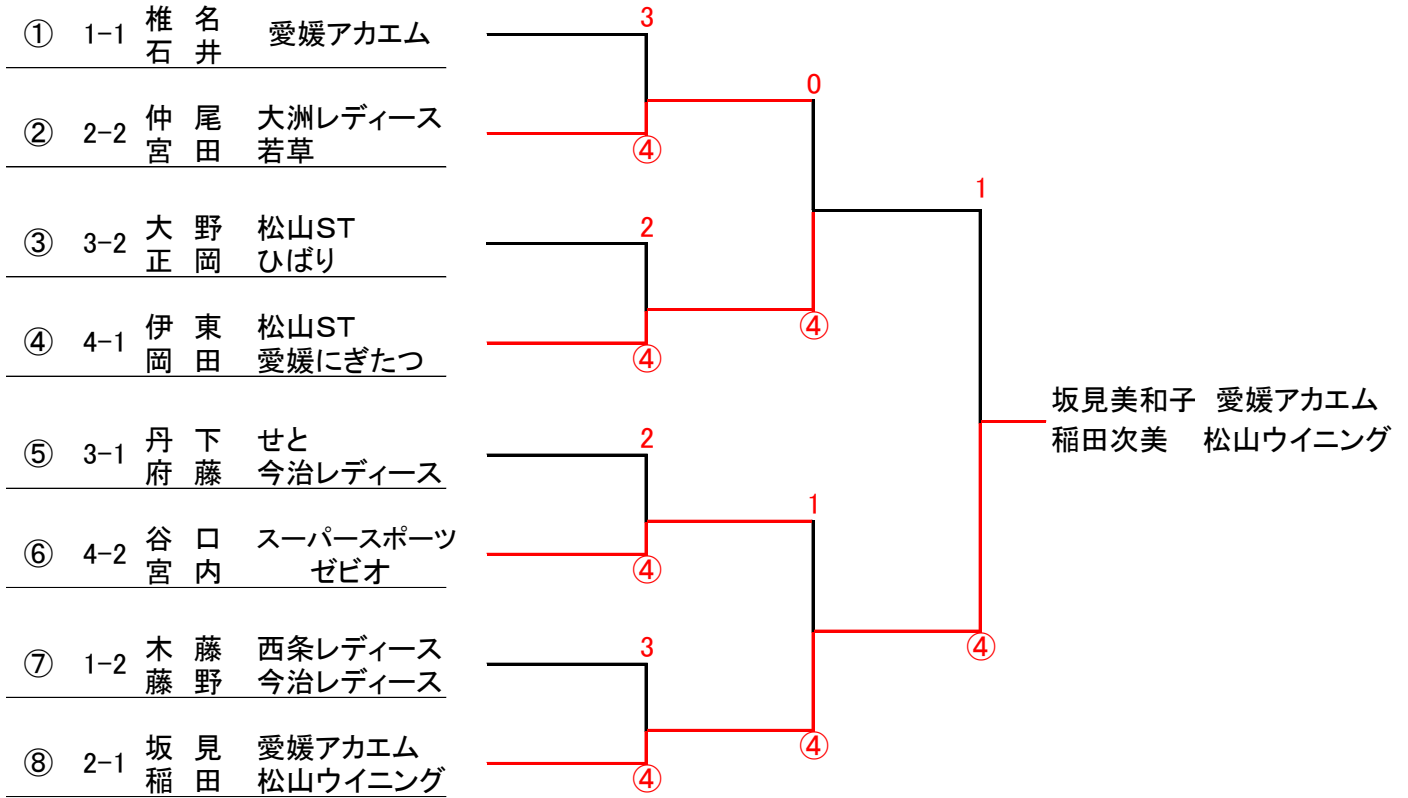

Aクラス 決勝トーナメント