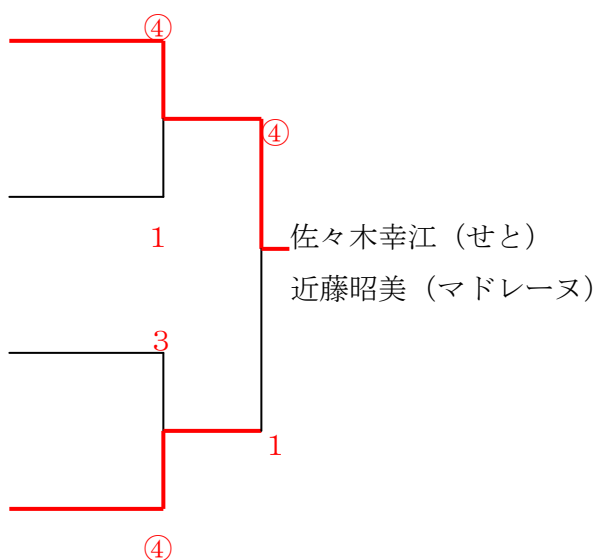

## 【Cクラス】

2 組			1	2	3	勝	負	順
1	佐々木・近藤	せと・マドレーヌ		④	④	2	0	1
2	山田・日野	マドレーヌ・西条レディース	2		④	1	1	2
3	柏木・竹村	今治レディース・西条レディース	2	0		0	2	3

2 組			4	5	6	勝	負	順
4	越智・松岡	西条レディース・せと		1	0	0	2	3
5	田中・野間	今治レディース・せと	④		④	2	0	1
6	寺尾・村越	せと・マドレーヌ	④	1		1	1	2

# 第38回 愛媛県レディースソフトテニスなかよし大会 (中予地区)

日 時 平成28年10月19日(水) 9時30分～  
 場 所 松山市空港東第4公園テニスコート  
 主 催 愛 媛 新 聞 社  
 後 援 愛 媛 県 ソ フ ト テ ニ ス 連 盟  
 協 賛 株 式 会 社 フ ジ  
 主 管 愛 媛 県 レ デ ィ ー ス ソ フ ト テ ニ ス 協 会