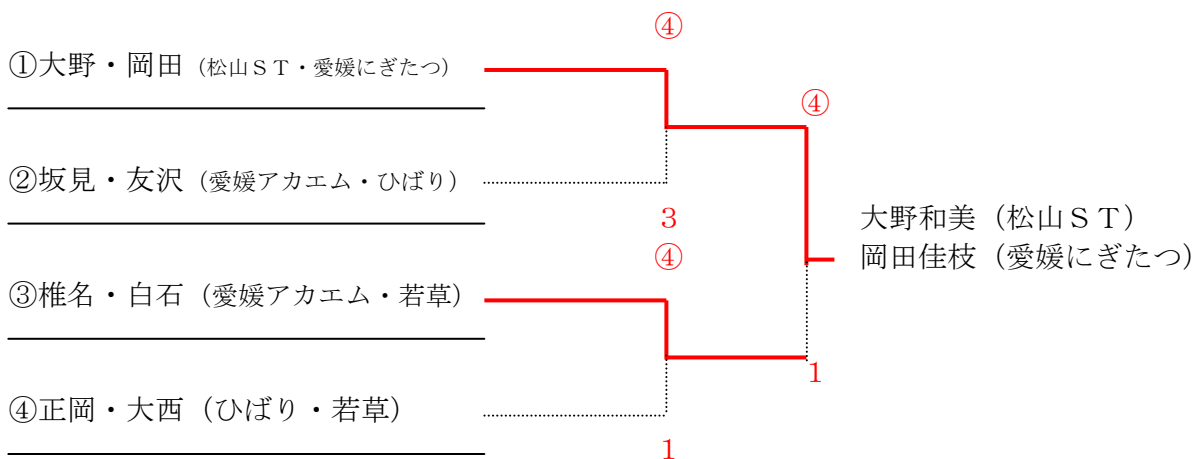

# 第38回 愛媛県レディースソフトテニスなかよし大会 (中予地区)

日 時 平成28年10月19日(水) 9時30分～  
 場 所 松山市空港東第4公園テニスコート  
 主 催 愛 媛 新 聞 社  
 後 援 愛 媛 県 ソ フ ト テ ニ ス 連 盟  
 協 賛 株 式 会 社 フ ジ  
 主 管 愛 媛 県 レ デ ィ ー ス ソ フ ト テ ニ ス 協 会

## 【決勝トーナメント】