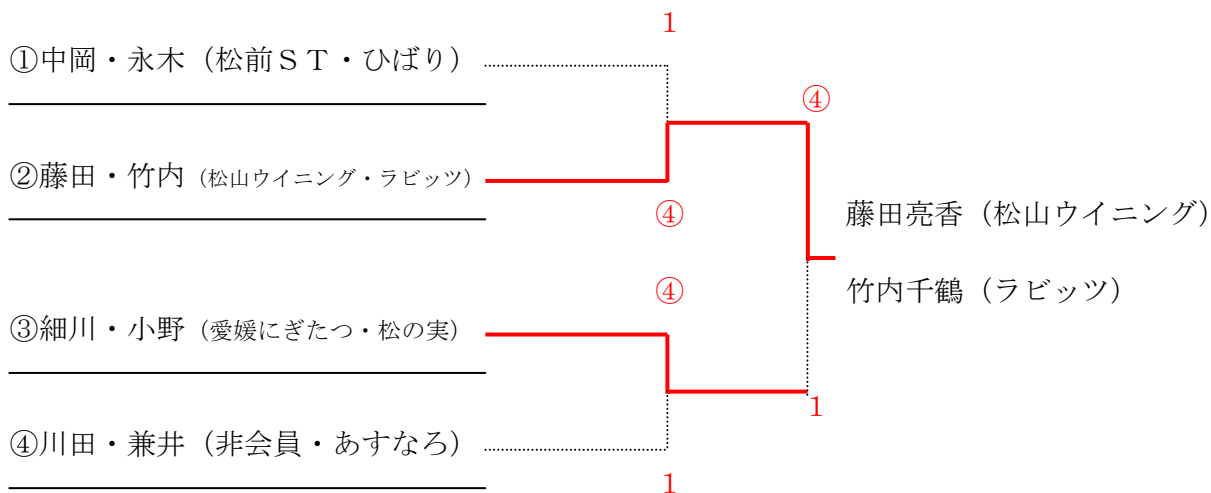

第38回 愛媛県レディースソフトテニスなかよし大会 (中予地区)

日 時 平成28年10月19日(水) 9時30分～
場 所 松山市空港東第4公園テニスコート
主 催 愛 媛 新 聞 社
後 援 愛 媛 県 ソ フ ト テ ニ ス 連 盟
協 賛 株 式 会 社 フ ジ
主 管 愛 媛 県 レ デ ィ ー ス ソ フ ト テ ニ ス 協 会

【Cクラス】

1 組			1	2	3	勝	負	順
1	藤田・竹内	松山ウイニング・ラビッツ	—	④	④	2	0	1
2	造田・桧垣	非会員・ひばり	0	—	2	0	2	3
3	川田・兼井	非会員・あすなろ	1	④	—	1	1	2

2 組			4	5	6	勝	負	順
4	清家・橘	ラビッツ	—	1	1	0	2	3
5	細川・小野	愛媛にぎたつ・松の実	④	—	④	2	0	1
6	中岡・永木	松前ST・ひばり	④	0	—	1	1	2

【決勝トーナメント】