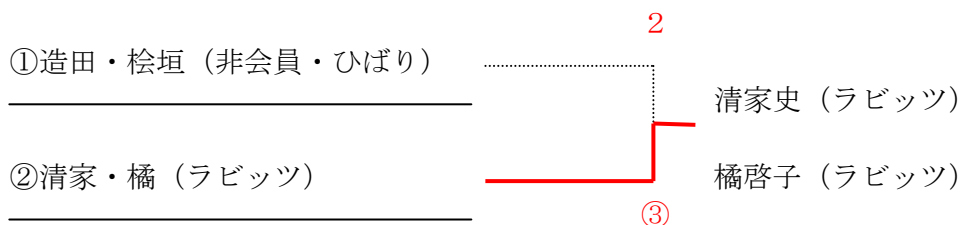

【コンソレーション】