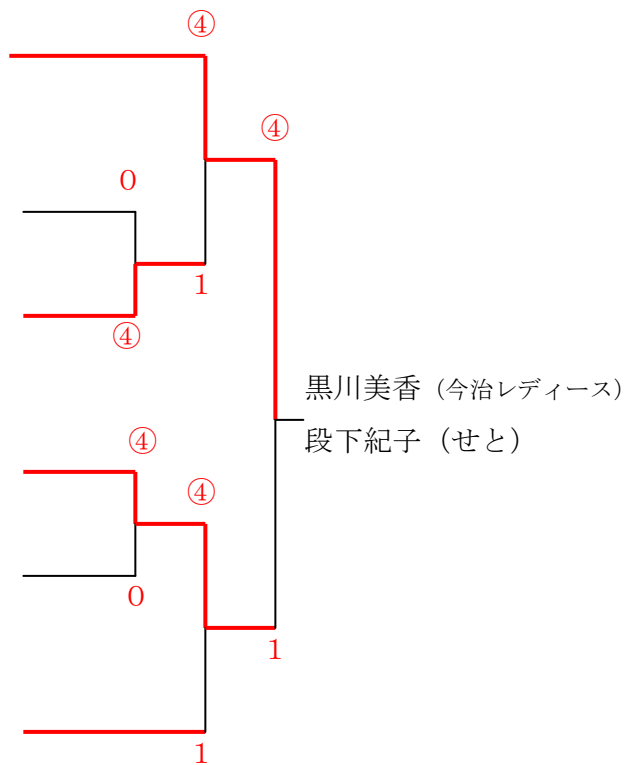

## 【決勝トーナメント】

1 - 1 黒川・段下 (今治レディース・せと)

2 - 2 崎山・森野 (マドレーヌ・今治レディース)

3 - 2 中野・渡辺 (西条レディース・今治レディース)

3 - 1 新浜・丹下 (せと・今治レディース)

1 - 2 武田・府藤 (マドレーヌ・今治レディース)

2 - 1 飯尾・菊川 (せと・今治レディース)