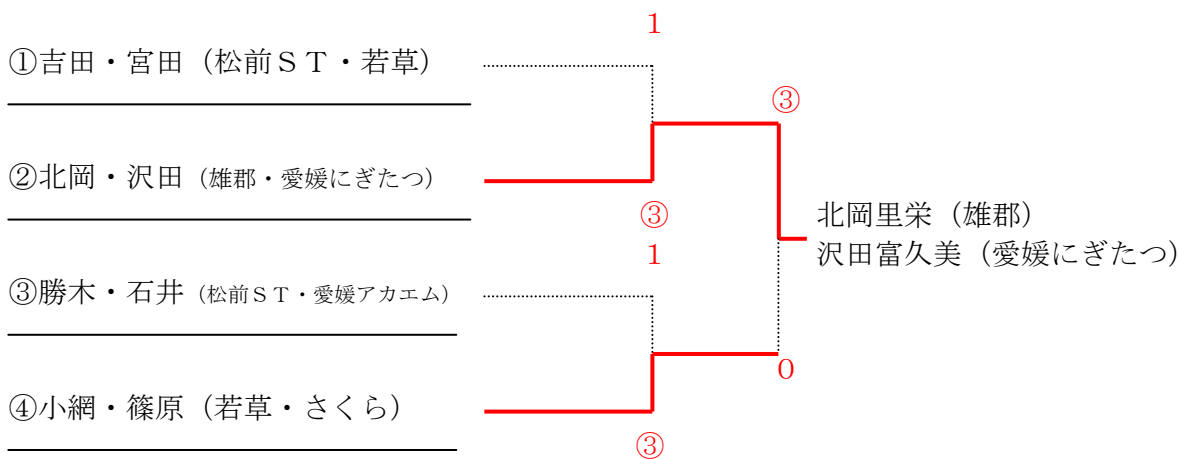

【コンソレーション】