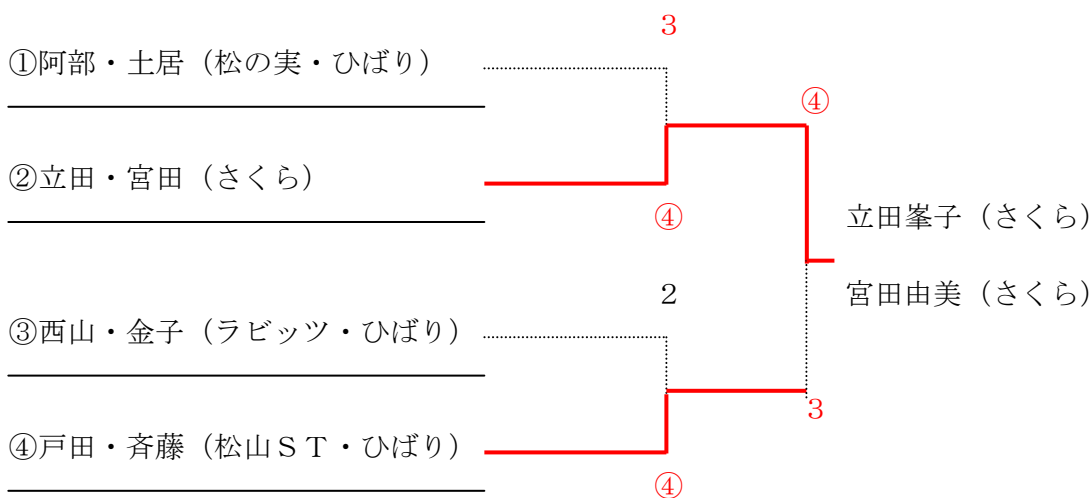

# 第38回 愛媛県レディースソフトテニスなかよし大会 (中予地区)

日 時 平成28年10月19日(水) 9時30分～  
 場 所 松山市空港東第4公園テニスコート  
 主 催 愛 媛 新 聞 社  
 後 援 愛 媛 県 ソ フ ト テ ニ ス 連 盟  
 協 賛 株 式 会 社 フ ジ  
 主 管 愛 媛 県 レ デ ィ ー ス ソ フ ト テ ニ ス 協 会

## 【決勝トーナメント】