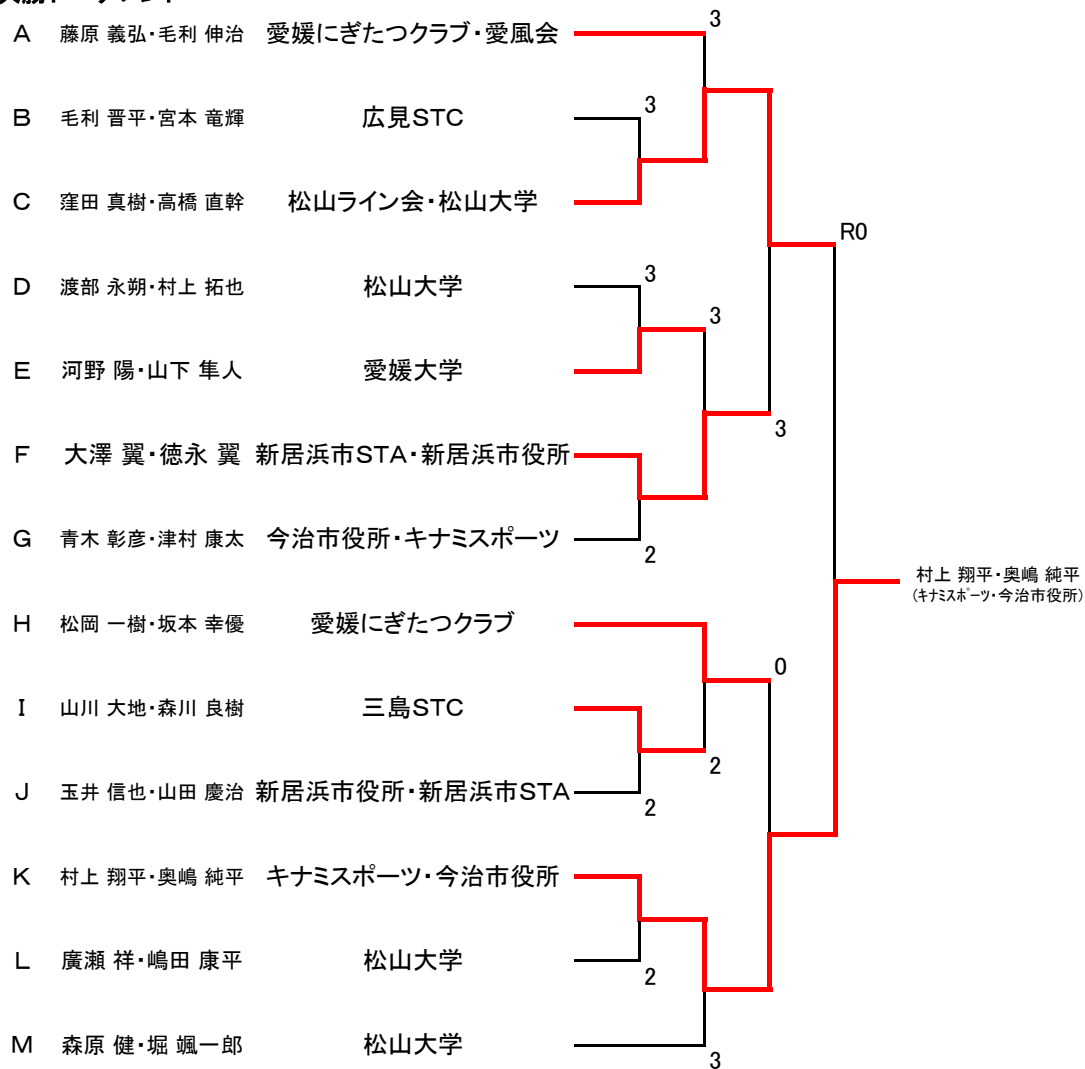

J 組			29	30	31	勝	負	順位
29	玉井 信也・山田 慶治	新居浜市役所・新居浜市STA	/	④	④	2	0	1
30	曾我部 光・溝部 智也	垣生クラブ	1	/	④	1	1	2
31	山内 一輝・保田 智弥	松山大学	3	3	/	0	2	3

K 組			32	33	34	勝	負	順位
32	村上 翔平・奥嶋 純平	キナミスポーツ・今治市役所	/	④	④	2	0	1
33	谷口 丈太・林 浩章	愛媛大学	0	/	④	1	1	2
34	川上 和晃・徳増 主税	西条市STA	1	0	/	0	2	3

L 組			35	36	37	勝	負	順位
35	廣瀬 祥・嶋田 康平	松山大学	/	④④	R	2	0	1
36	松江 純平・川畑 幹太	愛媛大学	0	/	R	0	2	2
37	別宮 祐介・片山 駿	今治STA	R	R	/	R	R	3

M 組			38	39	40	勝	負	順位
38	玉井 浩貴・漆原 史哉	住友化学愛媛・愛媛にぎたつクラブ	/	④	1	1	1	2
39	城戸 祐二・青野 遼	松前STC・済美高校	2	/	2	0	2	3
40	森原 健・堀 颯一郎	松山大学	④	④	/	2	0	1

決勝トーナメント