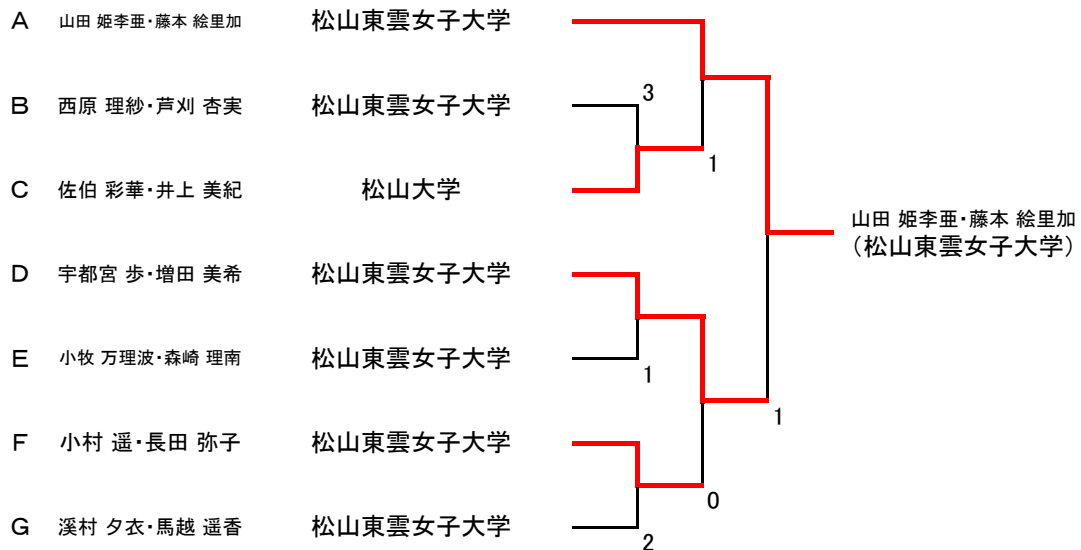

<一般女子>

A 組			1	2	3	4	勝	負	順位
1	山田 姫李亜・藤本 絵里加	松山東雲女子大学	/	④	④	④	3	0	1
2	青野 南・大喜田 知未	新居浜市STA・松前STC	0	/	0	0	0	3	4
3	村上 静香・松村 菜実	松山東雲女子大学	1	④	/	④	2	1	2
4	青野 真菜・桂 有沙	松山大学	0	④	0	/	1	2	3

B 組			5	6	7	勝	負	順位
5	河邊 寛子・杉本 陽子	松山ライン会・愛媛にぎたつクラブ	/	3	0	0	2	3
6	矢野 弥生・藤原 里穂	松山大学	④	/	3	1	1	2
7	西原 理紗・芦刈 杏実	松山東雲女子大学	④	④	/	2	0	1

C 組			8	9	10	勝	負	順位
8	佐伯 彩華・井上 美紀	松山大学	/	④	④	2	0	1
9	越智 梨月・河野 文香	愛媛大学	1	/	2	0	2	3
10	大城 真央・堀川 葵	松山東雲女子大学	1	④	/	1	1	2

D 組			11	12	13	勝	負	順位
11	宇都宮 歩・増田 美希	松山東雲女子大学	/	④	④	2	0	1
12	尾崎 文香・伊東 明日香	新居浜市STA	0	/	④	1	1	2
13	香出 梨花・山村 優芽	愛媛大学	0	3	/	0	2	3

E 組			14	15	16	勝	負	順位
14	難波 奈津美・日野 茜	松山大学	/	2	2	0	2	3
15	奥嶋 美佐・松浦 楓	今治北高校	④	/	2	1	1	2
16	小牧 万理波・森崎 理南	松山東雲女子大学	④	④	/	2	0	1

F 組			17	18	19	勝	負	順位
17	小村 遥・長田 弥子	松山東雲女子大学	/	④	④	2	0	1
18	住岡 春香・牛丸 菜摘	愛媛大学	0	/	1	0	2	3
19	八幡 葉・浅野 陽子	松山大学	3	④	/	1	1	2

G 組			20	21	22	勝	負	順位
20	西村 美香・池田 香奈	愛媛にぎたつクラブ	/	④	3	1	1	2
21	関 菜杏・大谷 樹世	松山大学	3	/	1	0	2	3
22	溪村 夕衣・馬越 遥香	松山東雲女子大学	④	④	/	2	0	1

決勝トーナメント