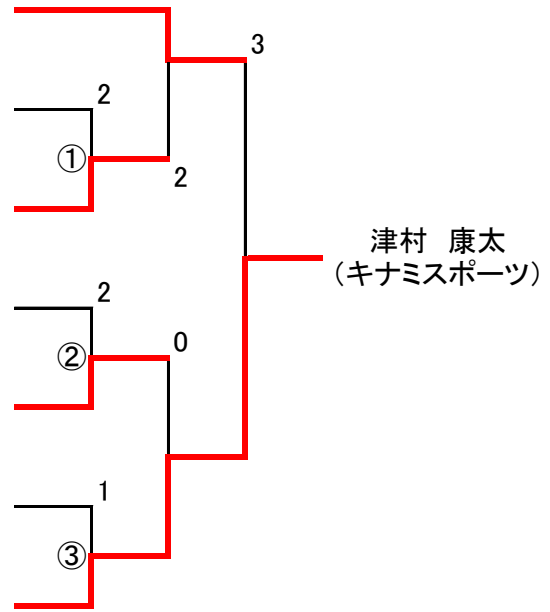

決勝トーナメント

- A 村上 翔平   キナミスポーツ
- B 奥嶋 純平   今治市役所
- C 玉井 信也   新居浜市役所
- D 渡邊 貴裕   松山大学
- E 松本 周翔   松山大学
- F 高橋 直幹   松山大学
- G 津村 康太   キナミスポーツ