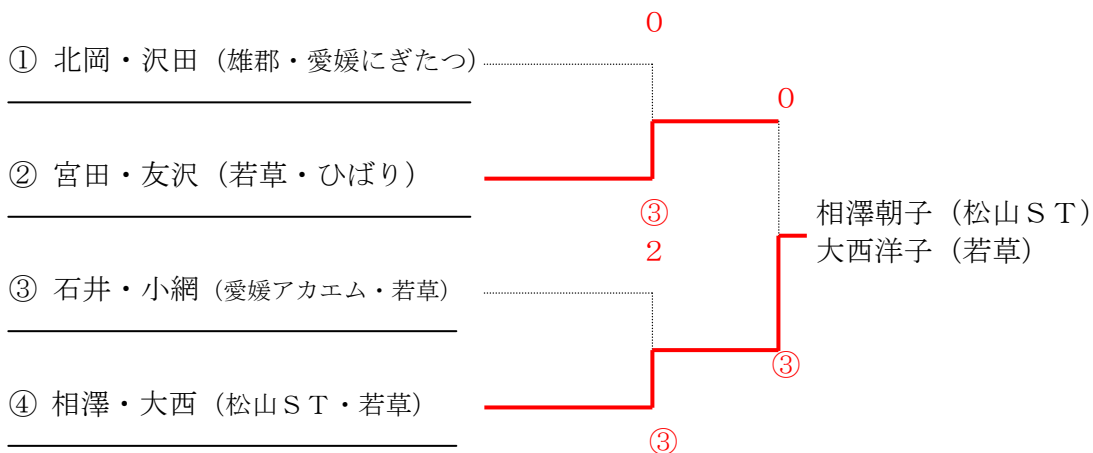

【Aクラス】

1 組		1	2	3	4	勝	負	順
1	井上・岡田 (非会員・愛媛にぎたつ)	—	④	1	④	2	1	2
2	北岡・沢田 (雄郡・愛媛にぎたつ)	2	—	3	④	1	2	3
3	伊東・白石 (松山ST・若草)	④	④	—	④	3	0	1
4	石井・小網 (愛媛アカエム・若草)	2	3	2	—	0	3	4

2 組		5	6	7	8	勝	負	順
5	椎名・篠原 (愛媛アカエム・さくら)	—	2	④	④	2	1	2
6	大喜田・正岡 (松前ST・ひばり)	④	—	④	④	3	0	1
7	相澤・大西 (松山ST・若草)	2	3	—	④	1	2	3
8	宮田・友沢 (若草・ひばり)	0	1	0	—	0	3	4

【決勝トーナメント】

【コンソレーション】

第39回 愛媛県レディースソフトテニスなかよし大会 (中予地区)

日 時 平成 29 年 10 月 25 日 (水) 9 時 30 分～
 場 所 松山市空港東第4公園テニスコート
 主 催 愛 媛 新 聞 社
 後 援 愛 媛 県 ソ フ ト テ ニ ス 連 盟
 協 賛 株 式 会 社 フ ジ
 主 管 愛 媛 県 レ デ ィ ー ス ソ フ ト テ ニ ス 協 会