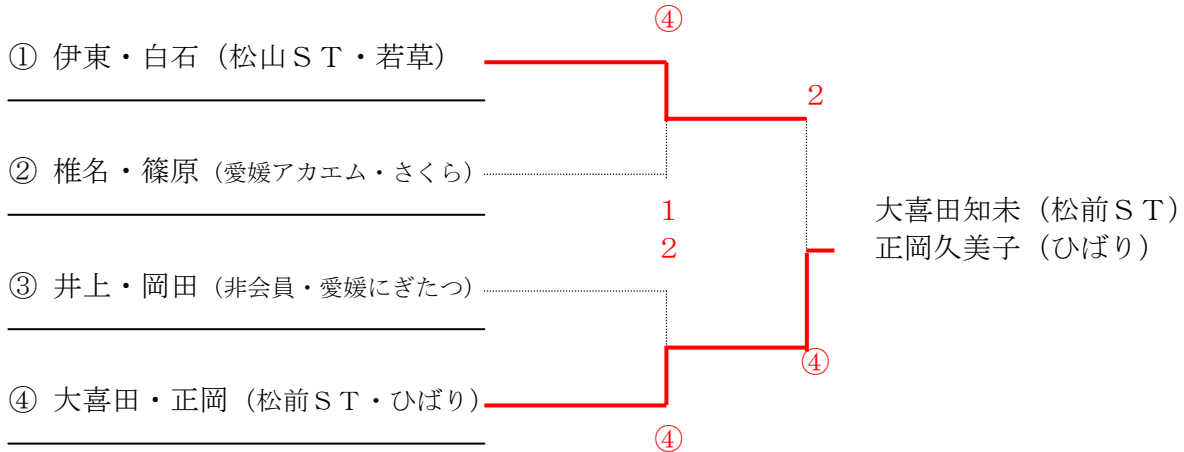

第39回 愛媛県レディースソフトテニスなかよし大会 (中予地区)

日 時 平成29年10月25日(水) 9時30分～
場 所 松山市空港東第4公園テニスコート
主 催 愛 媛 新 聞 社
後 援 愛 媛 県 ソ フ ト テ ニ ス 連 盟
協 賛 株 式 会 社 フ ジ
主 管 愛 媛 県 レ デ ィ ー ス ソ フ ト テ ニ ス 協 会

【Aクラス】

1 組		1	2	3	4	勝	負	順
1	井上・岡田 (非会員・愛媛にぎたつ)	—	④	1	④	2	1	2
2	北岡・沢田 (雄郡・愛媛にぎたつ)	2	—	3	④	1	2	3
3	伊東・白石 (松山ST・若草)	④	④	—	④	3	0	1
4	石井・小網 (愛媛アカエム・若草)	2	3	2	—	0	3	4

2 組		5	6	7	8	勝	負	順
5	椎名・篠原 (愛媛アカエム・さくら)	—	2	④	④	2	1	2
6	大喜田・正岡 (松前ST・ひばり)	④	—	④	④	3	0	1
7	相澤・大西 (松山ST・若草)	2	3	—	④	1	2	3
8	宮田・友沢 (若草・ひばり)	0	1	0	—	0	3	4

【決勝トーナメント】