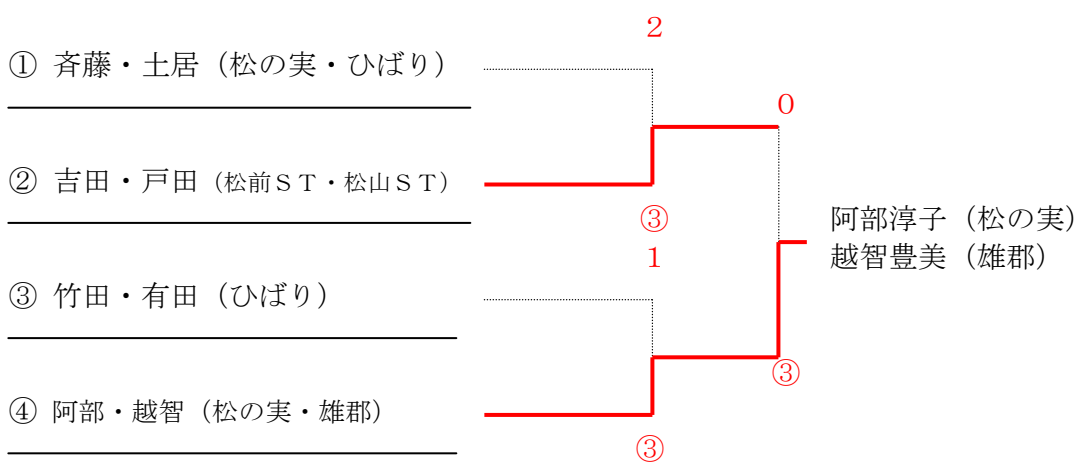

【Bクラス】

1 組		1	2	3	4	勝	負	順
1	齊藤・土居 (松の実・ひばり)		2	1	④	1	2	3
2	立田・高橋 (さくら・松の実)	④		④	④	3	0	1
3	西山・宮田 (ラビッツ・さくら)	④	2		④	2	1	2
4	竹田・有田 (ひばり)	2	3	3		0	3	4

2 組		5	6	7	8	勝	負	順
5	阿部・越智 (松の実・雄郡)		2	1	④	1	2	3
6	中村・宮内 (愛媛にぎたつ・松の実)	④		④	④	3	0	1
7	鎌田・中西 (あすなろ・さくら)	④	0		④	2	1	2
8	吉田・戸田 (松前ST・松山ST)	2	2	1		0	3	4

【決勝トーナメント】

【コンソレーション】

第39回 愛媛県レディースソフトテニスなかよし大会 (中予地区)

日 時 平成29年10月25日(水) 9時30分～
 場 所 松山市空港東第4公園テニスコート
 主 催 愛 媛 新 聞 社
 後 援 愛 媛 県 ソ フ ト テ ニ ス 連 盟
 協 賛 株 式 会 社 フ ジ
 主 管 愛 媛 県 レ デ ィ ー ス ソ フ ト テ ニ ス 協 会

【Cクラス】