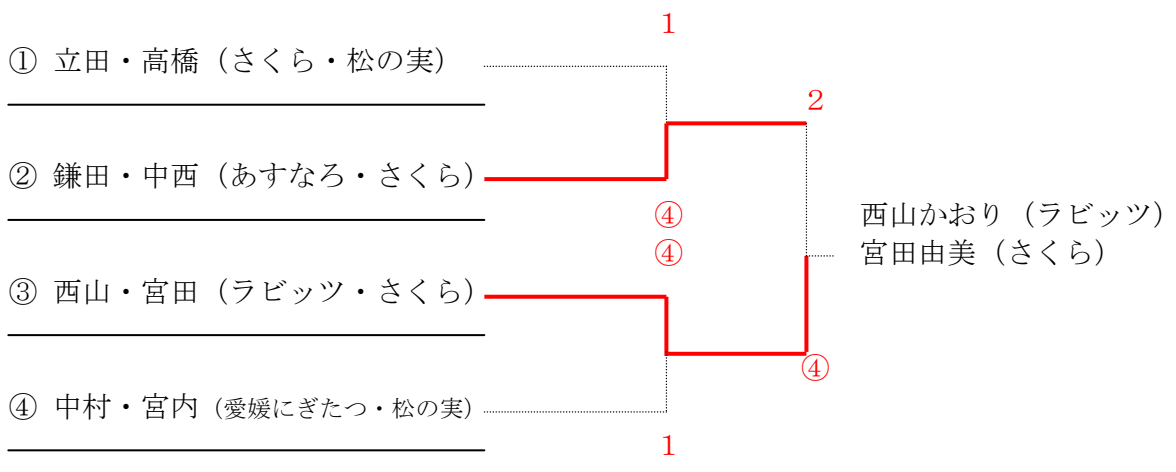

第39回 愛媛県レディースソフトテニスなかよし大会 (中予地区)

日 時 平成 29 年 10 月 25 日 (水) 9 時 30 分～
場 所 松山市空港東第4公園テニスコート
主 催 愛 媛 新 聞 社
後 援 愛 媛 県 ソ フ ト テ ニ ス 連 盟
協 賛 株 式 会 社 フ ジ
主 管 愛 媛 県 レ デ ィ ー ス ソ フ ト テ ニ ス 協 会

【Bクラス】

1 組		1	2	3	4	勝	負	順
1	齊藤・土居 (松の実・ひばり)		2	1	④	1	2	3
2	立田・高橋 (さくら・松の実)	④		④	④	3	0	1
3	西山・宮田 (ラビッツ・さくら)	④	2		④	2	1	2
4	竹田・有田 (ひばり)	2	3	3		0	3	4

2 組		5	6	7	8	勝	負	順
5	阿部・越智 (松の実・雄郡)		2	1	④	1	2	3
6	中村・宮内 (愛媛にぎたつ・松の実)	④		④	④	3	0	1
7	鎌田・中西 (あすなろ・さくら)	④	0		④	2	1	2
8	吉田・戸田 (松前ST・松山ST)	2	2	1		0	3	4

【決勝トーナメント】