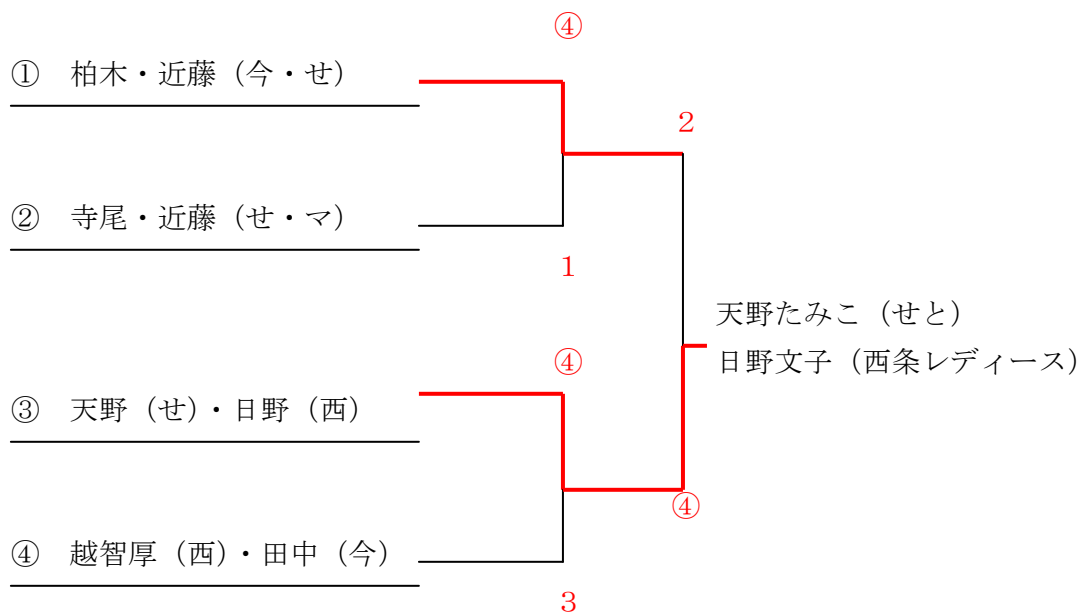

【Cクラス】

1 組		1	2	3	4	勝	負	順
1	佐々木 (せ)・明比 (マ)		④	④	2	2	1	3 6-7=-1
2	天野 (せ)・日野 (西)	3		④	④	2	1	2 7-7=0
3	山田 (マ)・松岡 (せ)	2	0		2	0	3	4
4	柏木 (今)・野間 (せ)	④	3	④		2	1	1 7-6=1

2 組		5	6	7	勝	負	順
5	寺尾 (せ)・近藤 (マ)		2	④	1	1	2
6	越智厚 (西)・田中 (今)	④		④	2	0	1
7	横井 (せ)・山崎 (せと)	3	3		1	2	3