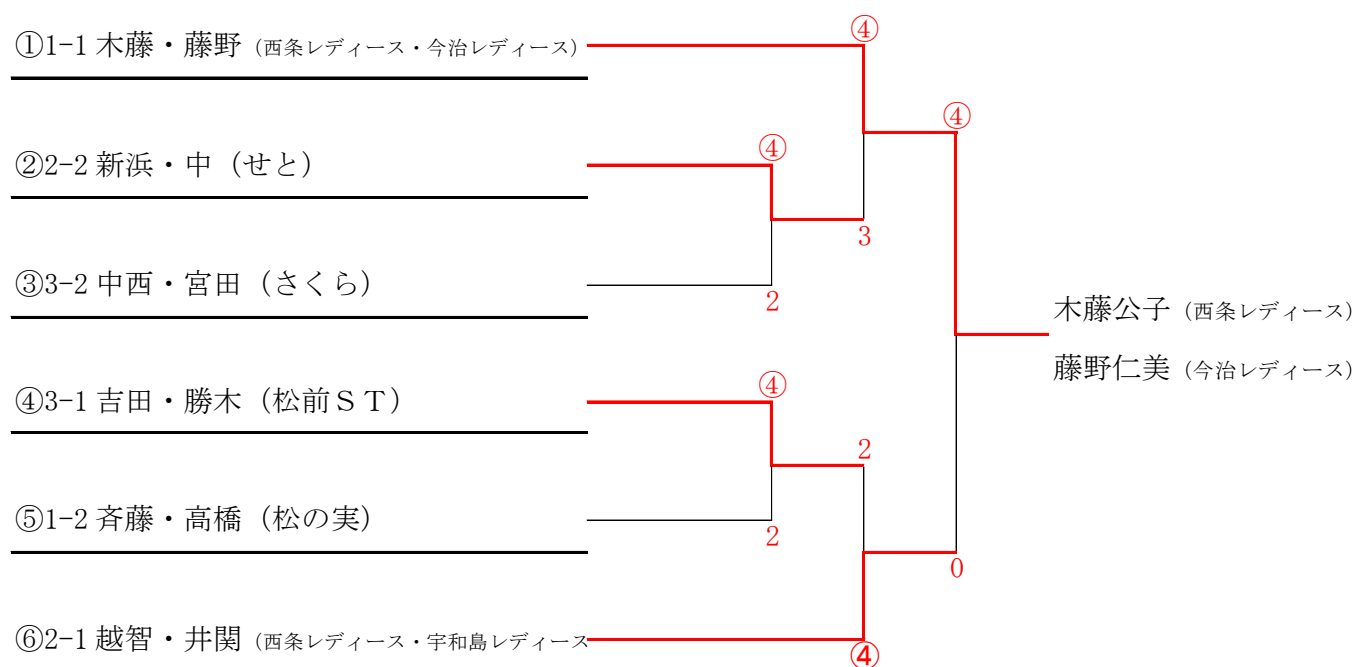

【 4 部】 (60歳以上)

1 組			1	2	3	4	勝	負	順
1	木藤・藤野	西条レディース・今治レディース		④	④	④	3	0	1
2	田坂・桧垣	せと・ひばり	0		0	0	0	3	4
3	立田・西野	さくら・松前S T	0	④		1	1	2	3
4	斉藤・高橋	松の実	0	④	④		2	1	2

2 組			5	6	7	8	勝	負	順
5	越智・井関	西条レディース・宇和島レディース		④	④	④	3	0	1
6	河上・土居	あすなろ・ひばり	2		1	1	0	3	4
7	武田・八木	今治レディース	1	④		3	1	2	3
8	新浜・中	せ と	2	④	④		2	1	2

3 組			9	10	11	勝	負	順
9	中西・宮田	さくら		④	1	1	1	2
10	瀧谷・沢田	宇和島レディース・愛媛にぎたつ	2		3	0	2	3
11	吉田・勝木	松前S T	④	④		2	0	1

【決勝トーナメント】