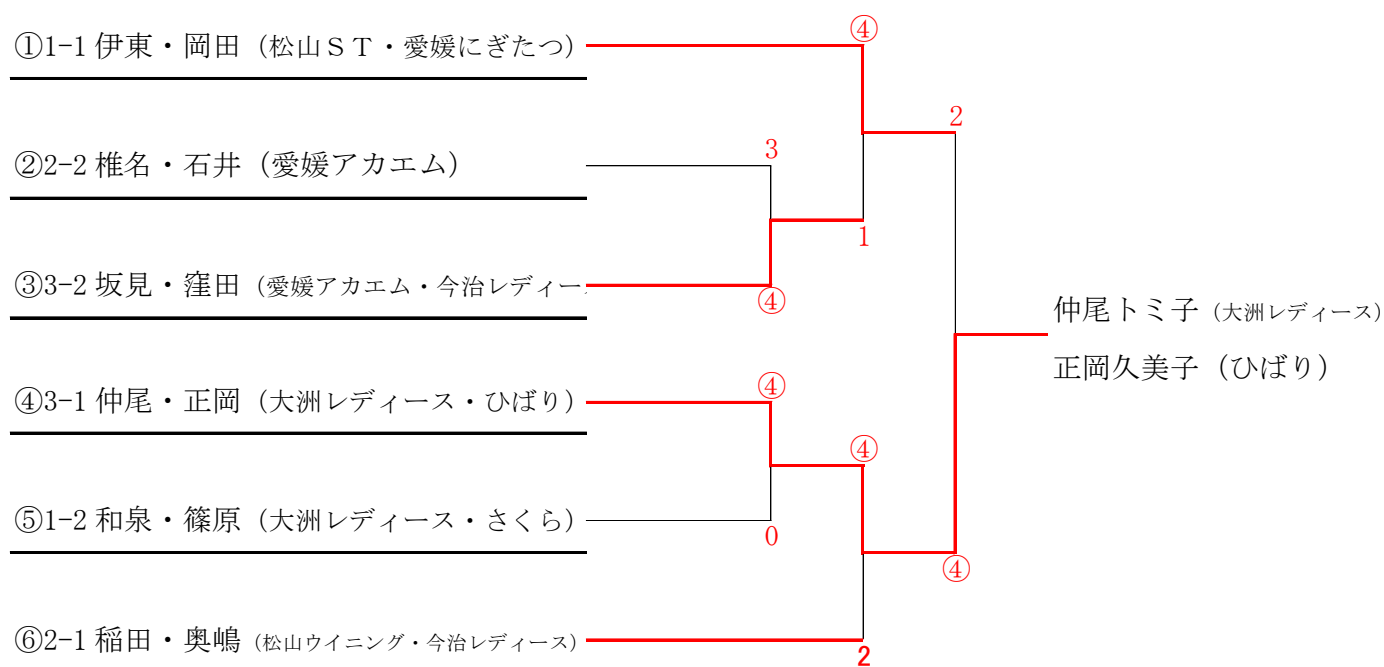

【 3 部】 (50歳以上)

1 組			1	2	3	勝	負	順
1	伊東・岡田	松山ST・愛媛にぎたつ		④	④	2	0	1
2	佐々木・天野	せと	0		0	0	2	3
3	和泉・篠原	大洲レディース・さくら	1	④		1	1	2

2 組			4	5	6	7	勝	負	順
4	稲田・奥嶋	松山ウイニング・今治レディース		④	④	④	3	0	1
5	西山・宮内	ラビッツ・松の実	0		2	0	0	3	4
6	松本・森野	今治レディース	0	④		2	1	2	3
7	椎名・石井	愛媛アカエム	2	④	④		2	1	2

3 組			8	9	10	勝	負	順
8	坂見・窪田	愛媛アカエム・今治レディース		④	3	1	1	2
9	小網・宮田	若草	0		2	0	2	3
10	仲尾・正岡	大洲レディース・ひばり	④	④		2	0	1

【決勝トーナメント】