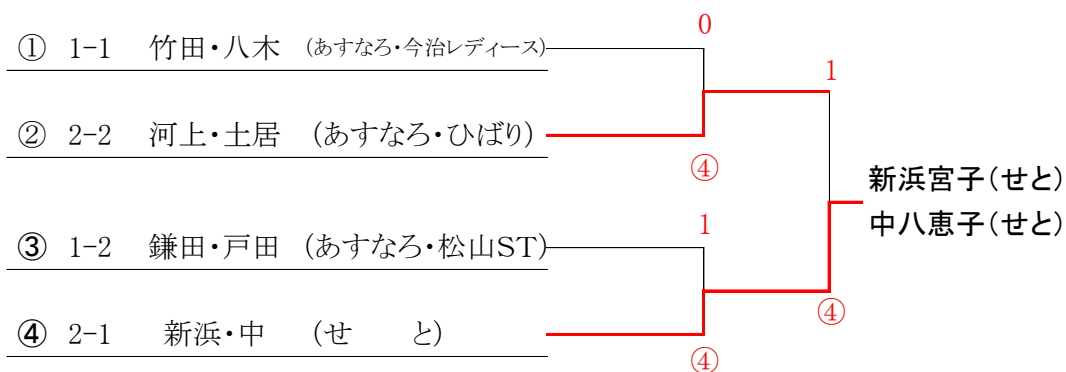

【はぎブロック】(65歳以上)

1 組			1	2	3	勝	負	順
1	鎌田・戸田	あすなろ・松山ST		④	2	1	1	2
2	田坂・段下	せと	1		2	0	2	3
3	竹田・八木	あすなろ・今治レディース	④	④		2	0	1

2 組			4	5	6	勝	負	順
4	新浜・中	せと		④	④	2	0	1
5	中野・福西	西条レディース・せと	0		1	0	2	3
6	河上・土居	あすなろ・ひばり	2	④		1	1	2

【決勝トーナメント】