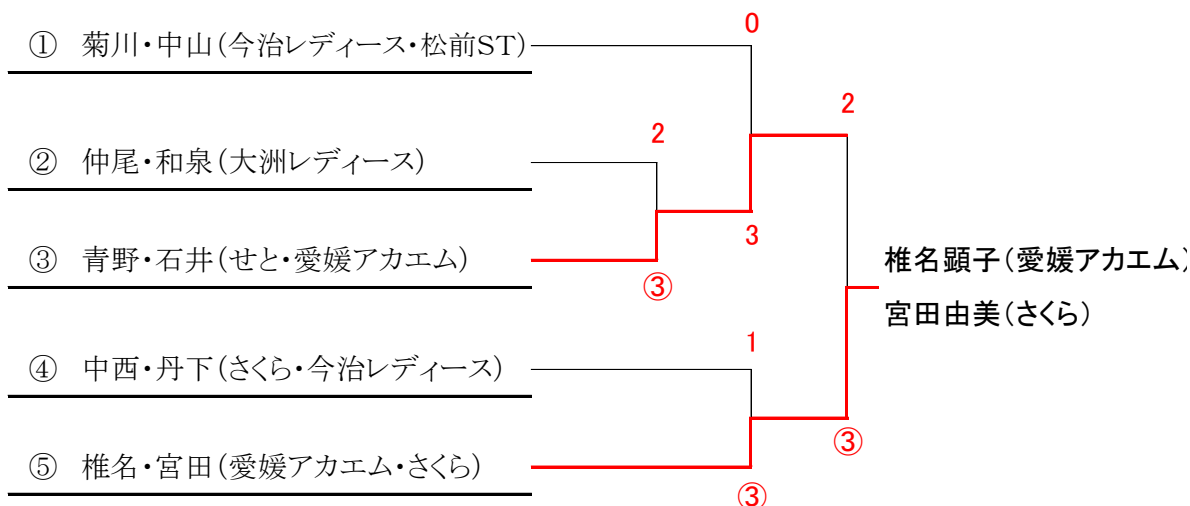

【決勝トーナメント】

【ふじブロック】(初級者 C・Dクラス程度)

	1	2	3	4	勝	負	順		
1	柏木・田中	今治レディース	④	3	④	2	1	1	7-5=2
2	川田・兼井	あすなろ	1	④	④	2	1	2	5-6=-1
3	佐々木・寺尾	せと	④	2	④	2	1	3	6-7=-1
4	横井・松岡	せと	1	0	1	0	3	4	

※2番・3番は対戦による

【さくらブロック】(平成28年度決勝大会出場者)