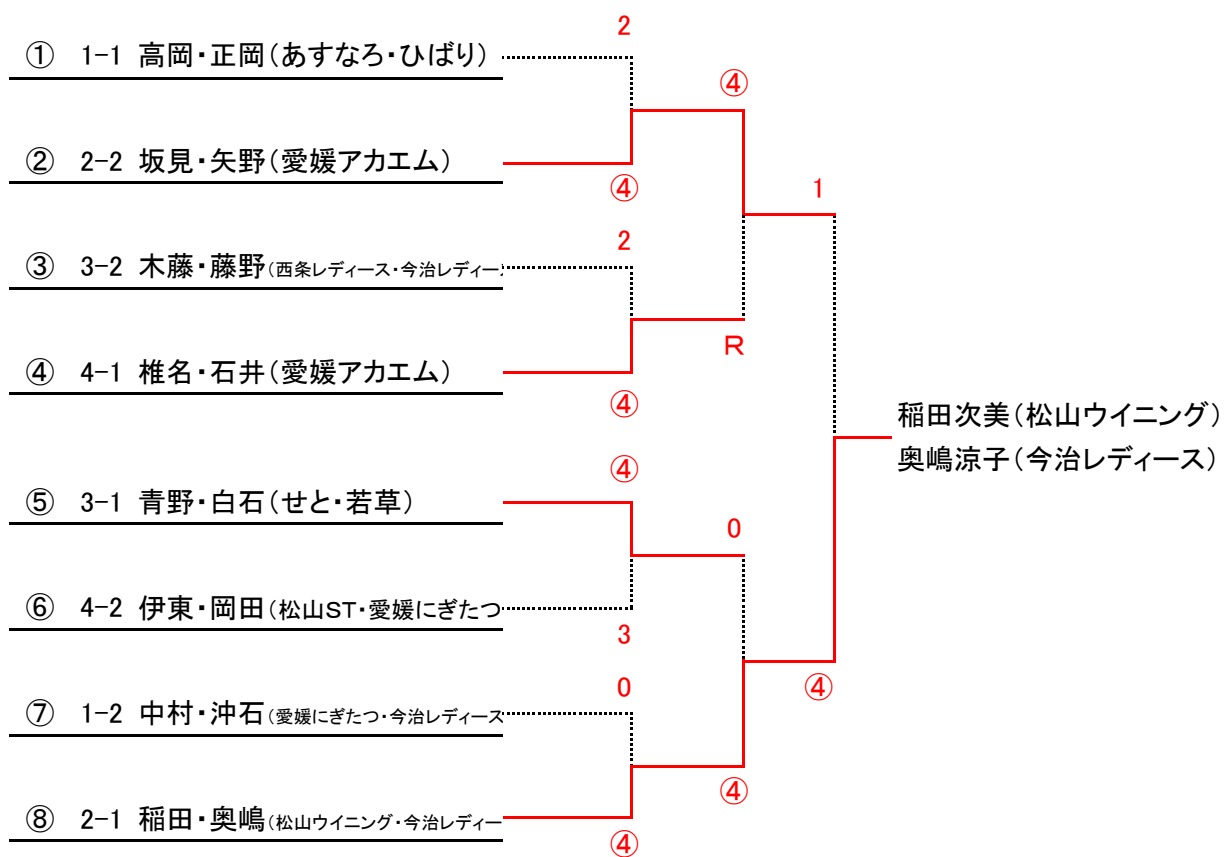

【A 決勝トーナメント】