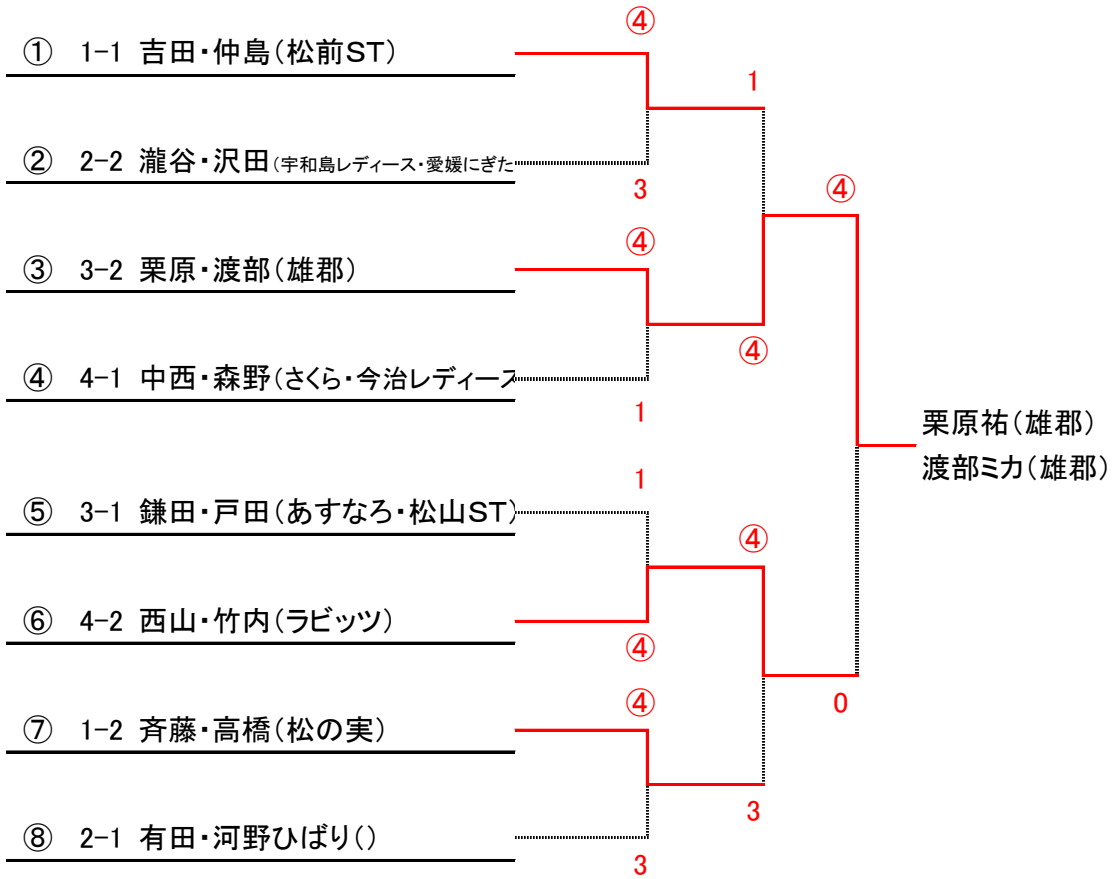

【Cクラス】

1 組			1	2	3	勝	負	順
1	藤田・金子	さくら・ひばり	/	④	④	2	0	1
2	田中・藤方	宇和島レディース・ひばり	0	/	1	0	2	3
3	中園・松田	垣生	0	④	/	1	1	2

2 組			4	5	6	勝	負	順
4	田坂・段下	せと	/	④	④	2	0	1
5	天野・横井	せと	2	/	④	1	1	2
6	川田・上野	あすなろ・松山ウイニング	0	2	/	0	2	3

【A 決勝トーナメント】

【コンソレーション】

【B 決勝トーナメント】

【コンソレーション】

【C 決勝トーナメント】

【コンソレーション】