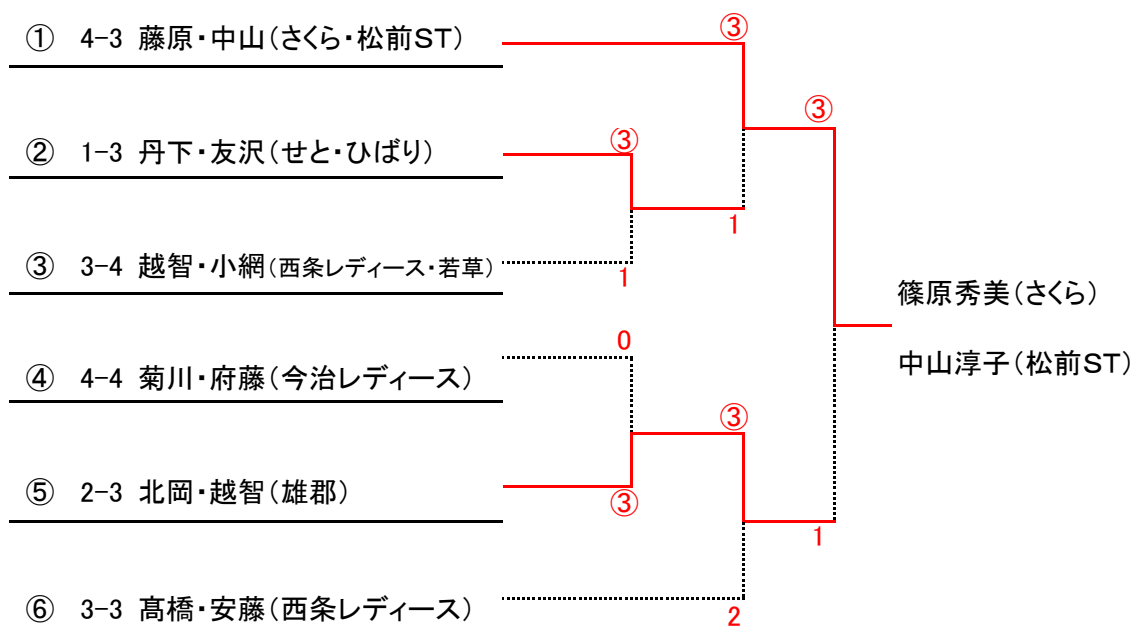

【コンソレーション】