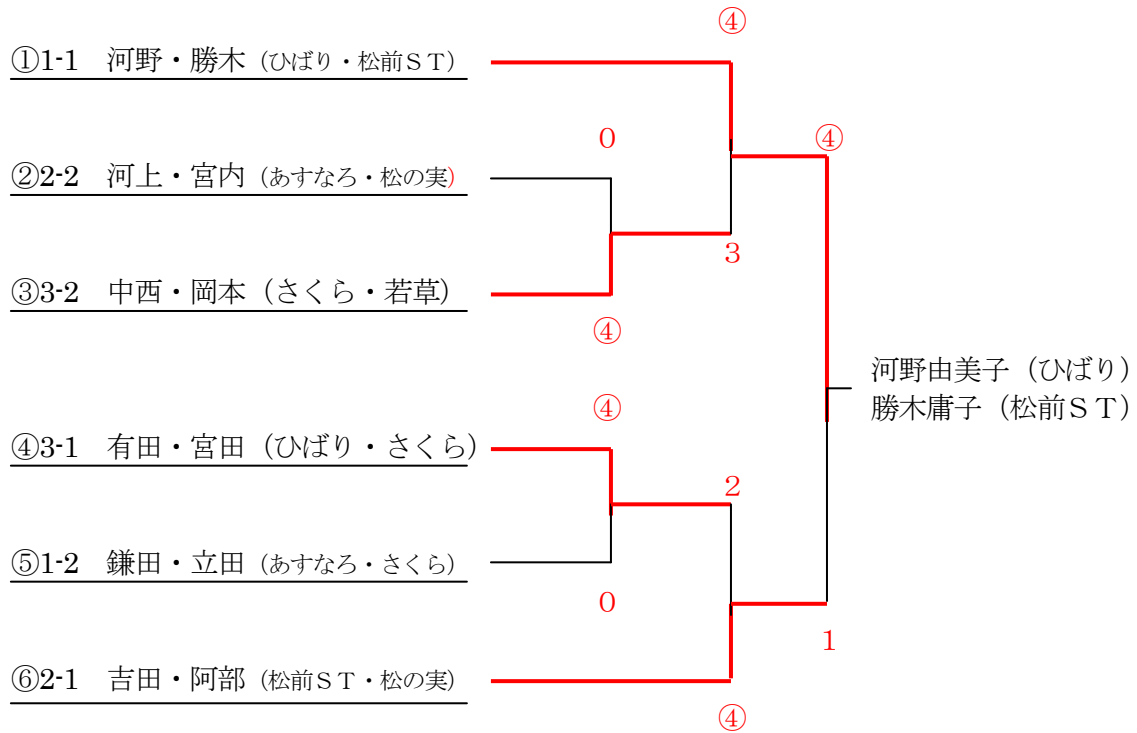

【決勝トーナメント】