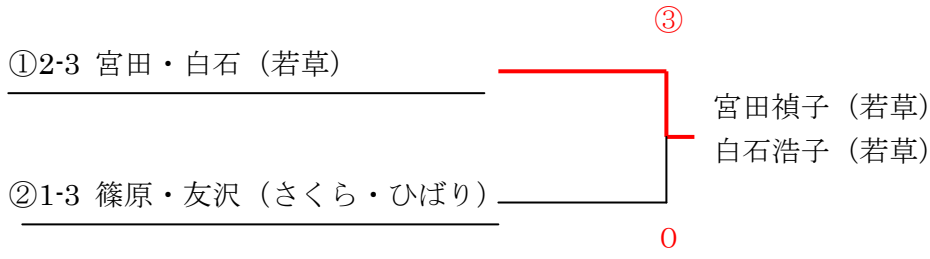

【コンソレーション】 (5Gマッチ)