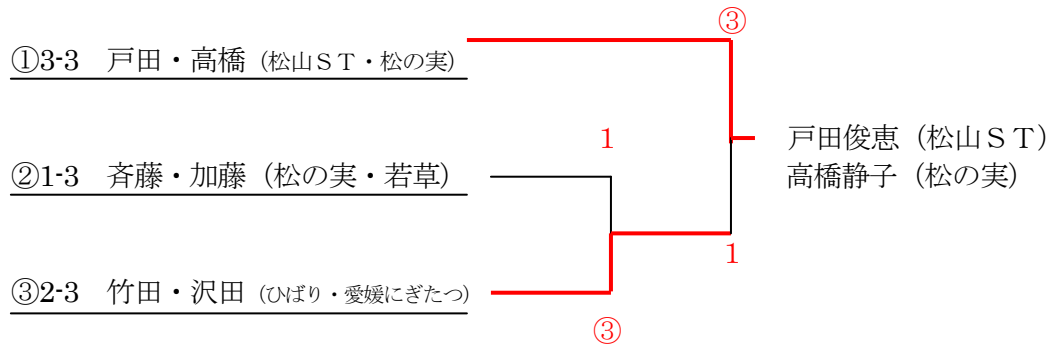

【コンソレーション】 (5Gマッチ)

【Cクラス】

			1	2	3	4	5	勝	負	順
1	立花・中園	松の実・垣生		3	④	1	④	2	2	4 5-6=-1
2	西野・松田	さくら・垣生	④		④	④	④	4	0	1
3	藤田・菊池	さくら・垣生	2	1		④	④	2	2	2 6-5=+1
4	上野・清水	松山ウイニング あすなろ	④	1	1		④	2	2	3 5-5=0
5	川田・金子	あすなろ ひばり	0	1	3	1		0	4	5

優 勝 西野克美 (松前ST)・松田政美 (垣生)