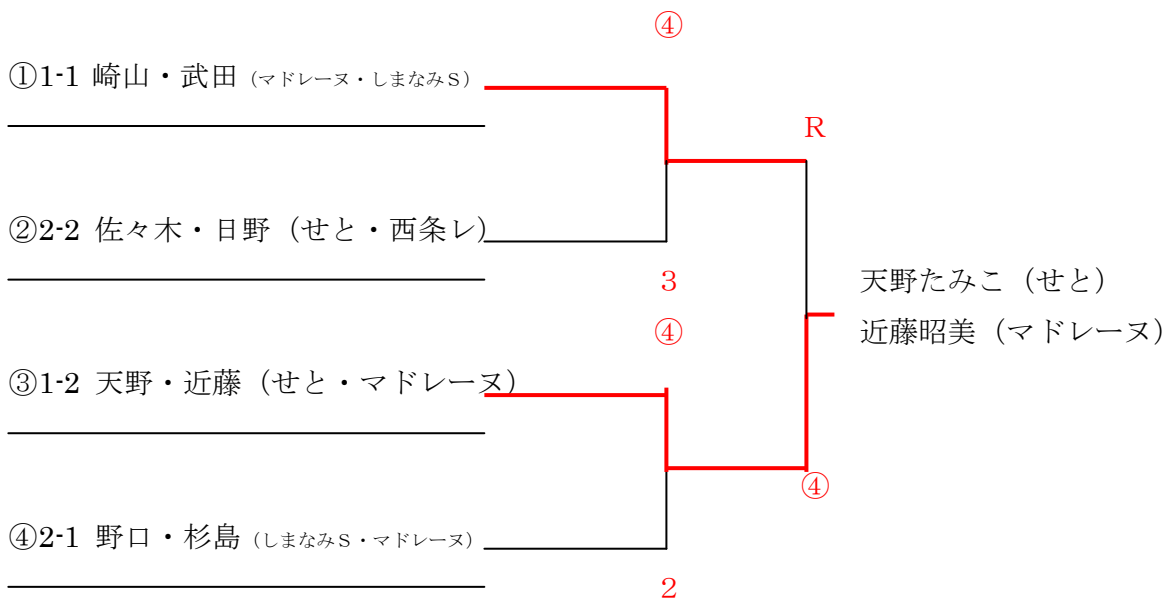

第40回 愛媛県レディースソフトテニスなかよし大会 (東予地区)

日 時 平成30年10月31日(水) 9時30分～
場 所 今 治 桜 井 コ ー ト
主 催 愛 媛 新 聞 社
後 援 愛 媛 県 ソ フ ト テ ニ ス 連 盟
協 賛 株 式 会 社 フ ジ
主 管 愛 媛 県 レ デ ィ ー ス ソ フ ト テ ニ ス 協 会

【Cクラス】

1 組		1	2	3	4	勝	負	順
1	天 野・近 藤	せと・マドレーヌ	④	④	3	2	1	2
2	山 田・寺 尾	マドレーヌ・せと	2		2	0	3	4
3	中 野・松 岡	西条レディース・せと	0	④		1	2	3
4	崎 山・武 田	マドレーヌ・しまなみS (非会員)	④	④	④	3	0	1

2 組		5	6	7	勝	負	順
5	佐々木・日 野	せと・西条レディース	④	1	1	1	2
6	藤 田・石 山	マドレーヌ・しまなみS (非会員)	1		0	2	3
7	野 口・杉 島	しまなみS (非会員)・マドレーヌ	④	④	2	0	1

【決勝トーナメント】