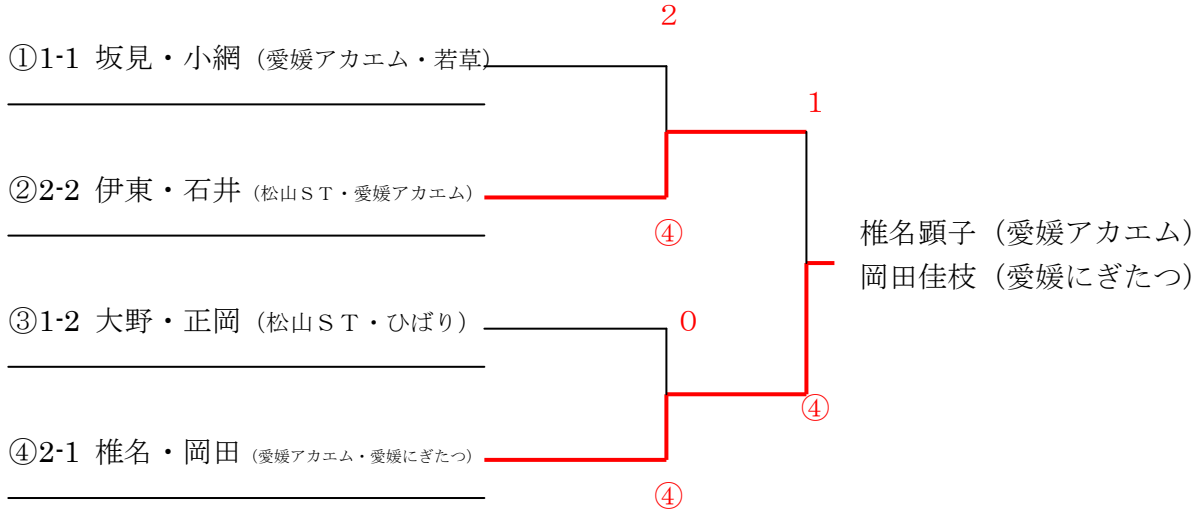

第40回 愛媛県レディースソフトテニスなかよし大会 (中予地区)

日 時 平成30年10月31日(水) 9時30分～
場 所 松山市空港東第4公園テニスコート
主 催 愛 媛 新 聞 社
後 援 愛 媛 県 ソ フ ト テ ニ ス 連 盟
協 賛 株 式 会 社 フ ジ
主 管 愛 媛 県 レ デ ィ ー ス ソ フ ト テ ニ ス 協 会

【Aクラス】

1 組		1	2	3	勝	負	順	
1	坂見・小網	愛媛アカエム・若草	1	④	④	2	0	1
2	篠原・友沢	さくら・ひばり	1		0	0	2	3
3	大野・正岡	松山ST・ひばり	1	④		1	1	2

2 組		4	5	6	勝	負	順	
4	伊東・石井	松山ST・愛媛アカエム	4	④	0	1	1	2
5	宮田・白石	若草	0		0	0	2	3
6	椎名・岡田	愛媛アカエム・愛媛にぎたつ	④	④		2	0	1

【決勝トーナメント】