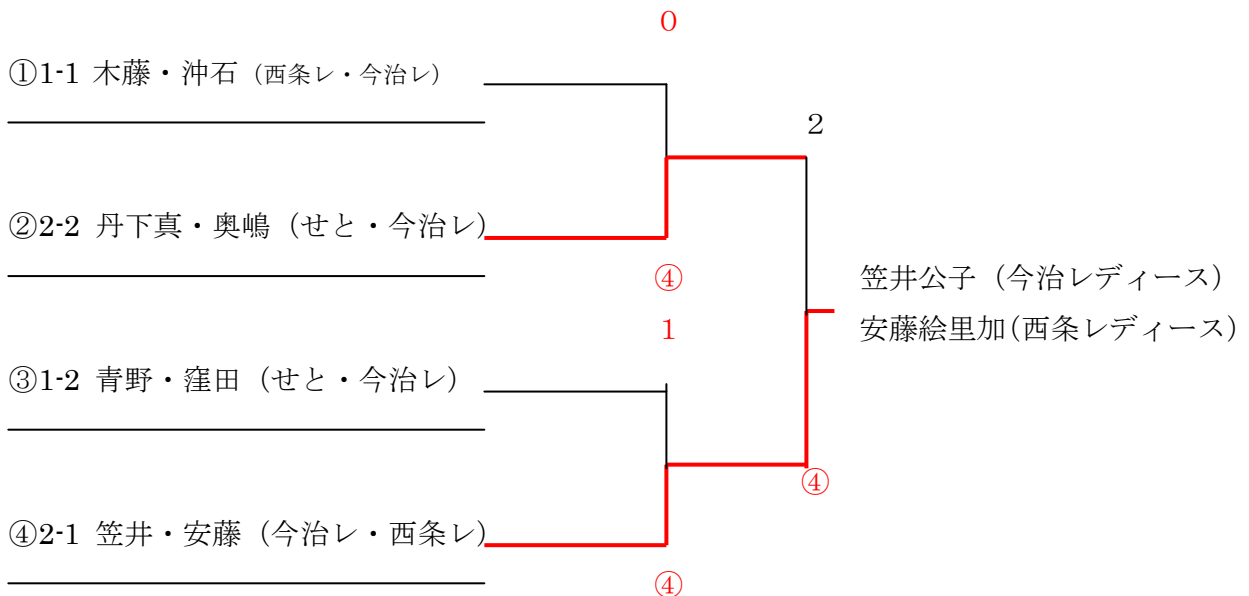

第40回 愛媛県レディースソフトテニスなかよし大会 (東予地区)

日 時 平成30年10月31日(水) 9時30分～
 場 所 今 治 桜 井 コ ー ト
 主 催 愛 媛 新 聞 社
 後 援 愛 媛 県 ソ フ ト テ ニ ス 連 盟
 協 賛 株 式 会 社 フ ジ
 主 管 愛 媛 県 レ デ ィ ー ス ソ フ ト テ ニ ス 協 会

【Aクラス】

1 組		1	2	3	勝	負	順	
1	青野・窪田	せと・今治レディース		2	④	1	1	2
2	木藤・沖石	西条レディース・今治レディース	④		④	2	0	1
3	丹下智・藤野	今治レディース	1	0		0	2	3

2 組		4	5	6	勝	負	順	
4	笠井・安藤	今治レディース・西条レディース		④	④	2	0	1
5	越智・吉田	西条レディース・今治レディース	3		3	0	2	3
6	丹下真・奥嶋	せと・今治レディース	2	④		1	1	2

【決勝トーナメント】

第40回 愛媛県レディースソフトテニスなかよし大会 (東予地区)

日 時 平成30年10月31日(水) 9時30分～

場 所 今 治 桜 井 コ ー ト