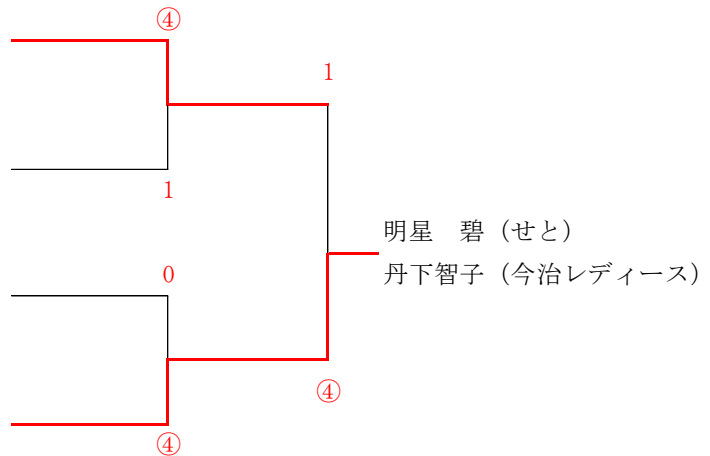

## 【Aクラス】

1 組			1	2	3	勝	負	順
1	青野南・藤野	せと・今治レ		1	④	1	1	2
2	丹下真・沖石	せと・今治レ	④		④	2	0	1
3	青野優・吉田	せと・今治レ	2	0		0	2	3

2 組			4	5	6	勝	負	順
4	明星・丹下智	せと・今治レ		④	④	2	0	1
5	木藤・窪田	西条レ・今治レ	2		④	1	1	2
6	中尾・森野	西条レ・今治レ	2	0		0	2	3

① 1-1 丹下真・沖石 (せと・今治レ)

② 2-2 木藤・窪田 (西条レ・今治レ)

③ 1-2 青野南・藤野 (せと・今治レ)

④ 2-1 明星・丹下智 (せと・今治レ)

(今治レ…今治レディース・西条レ…西条レディース)