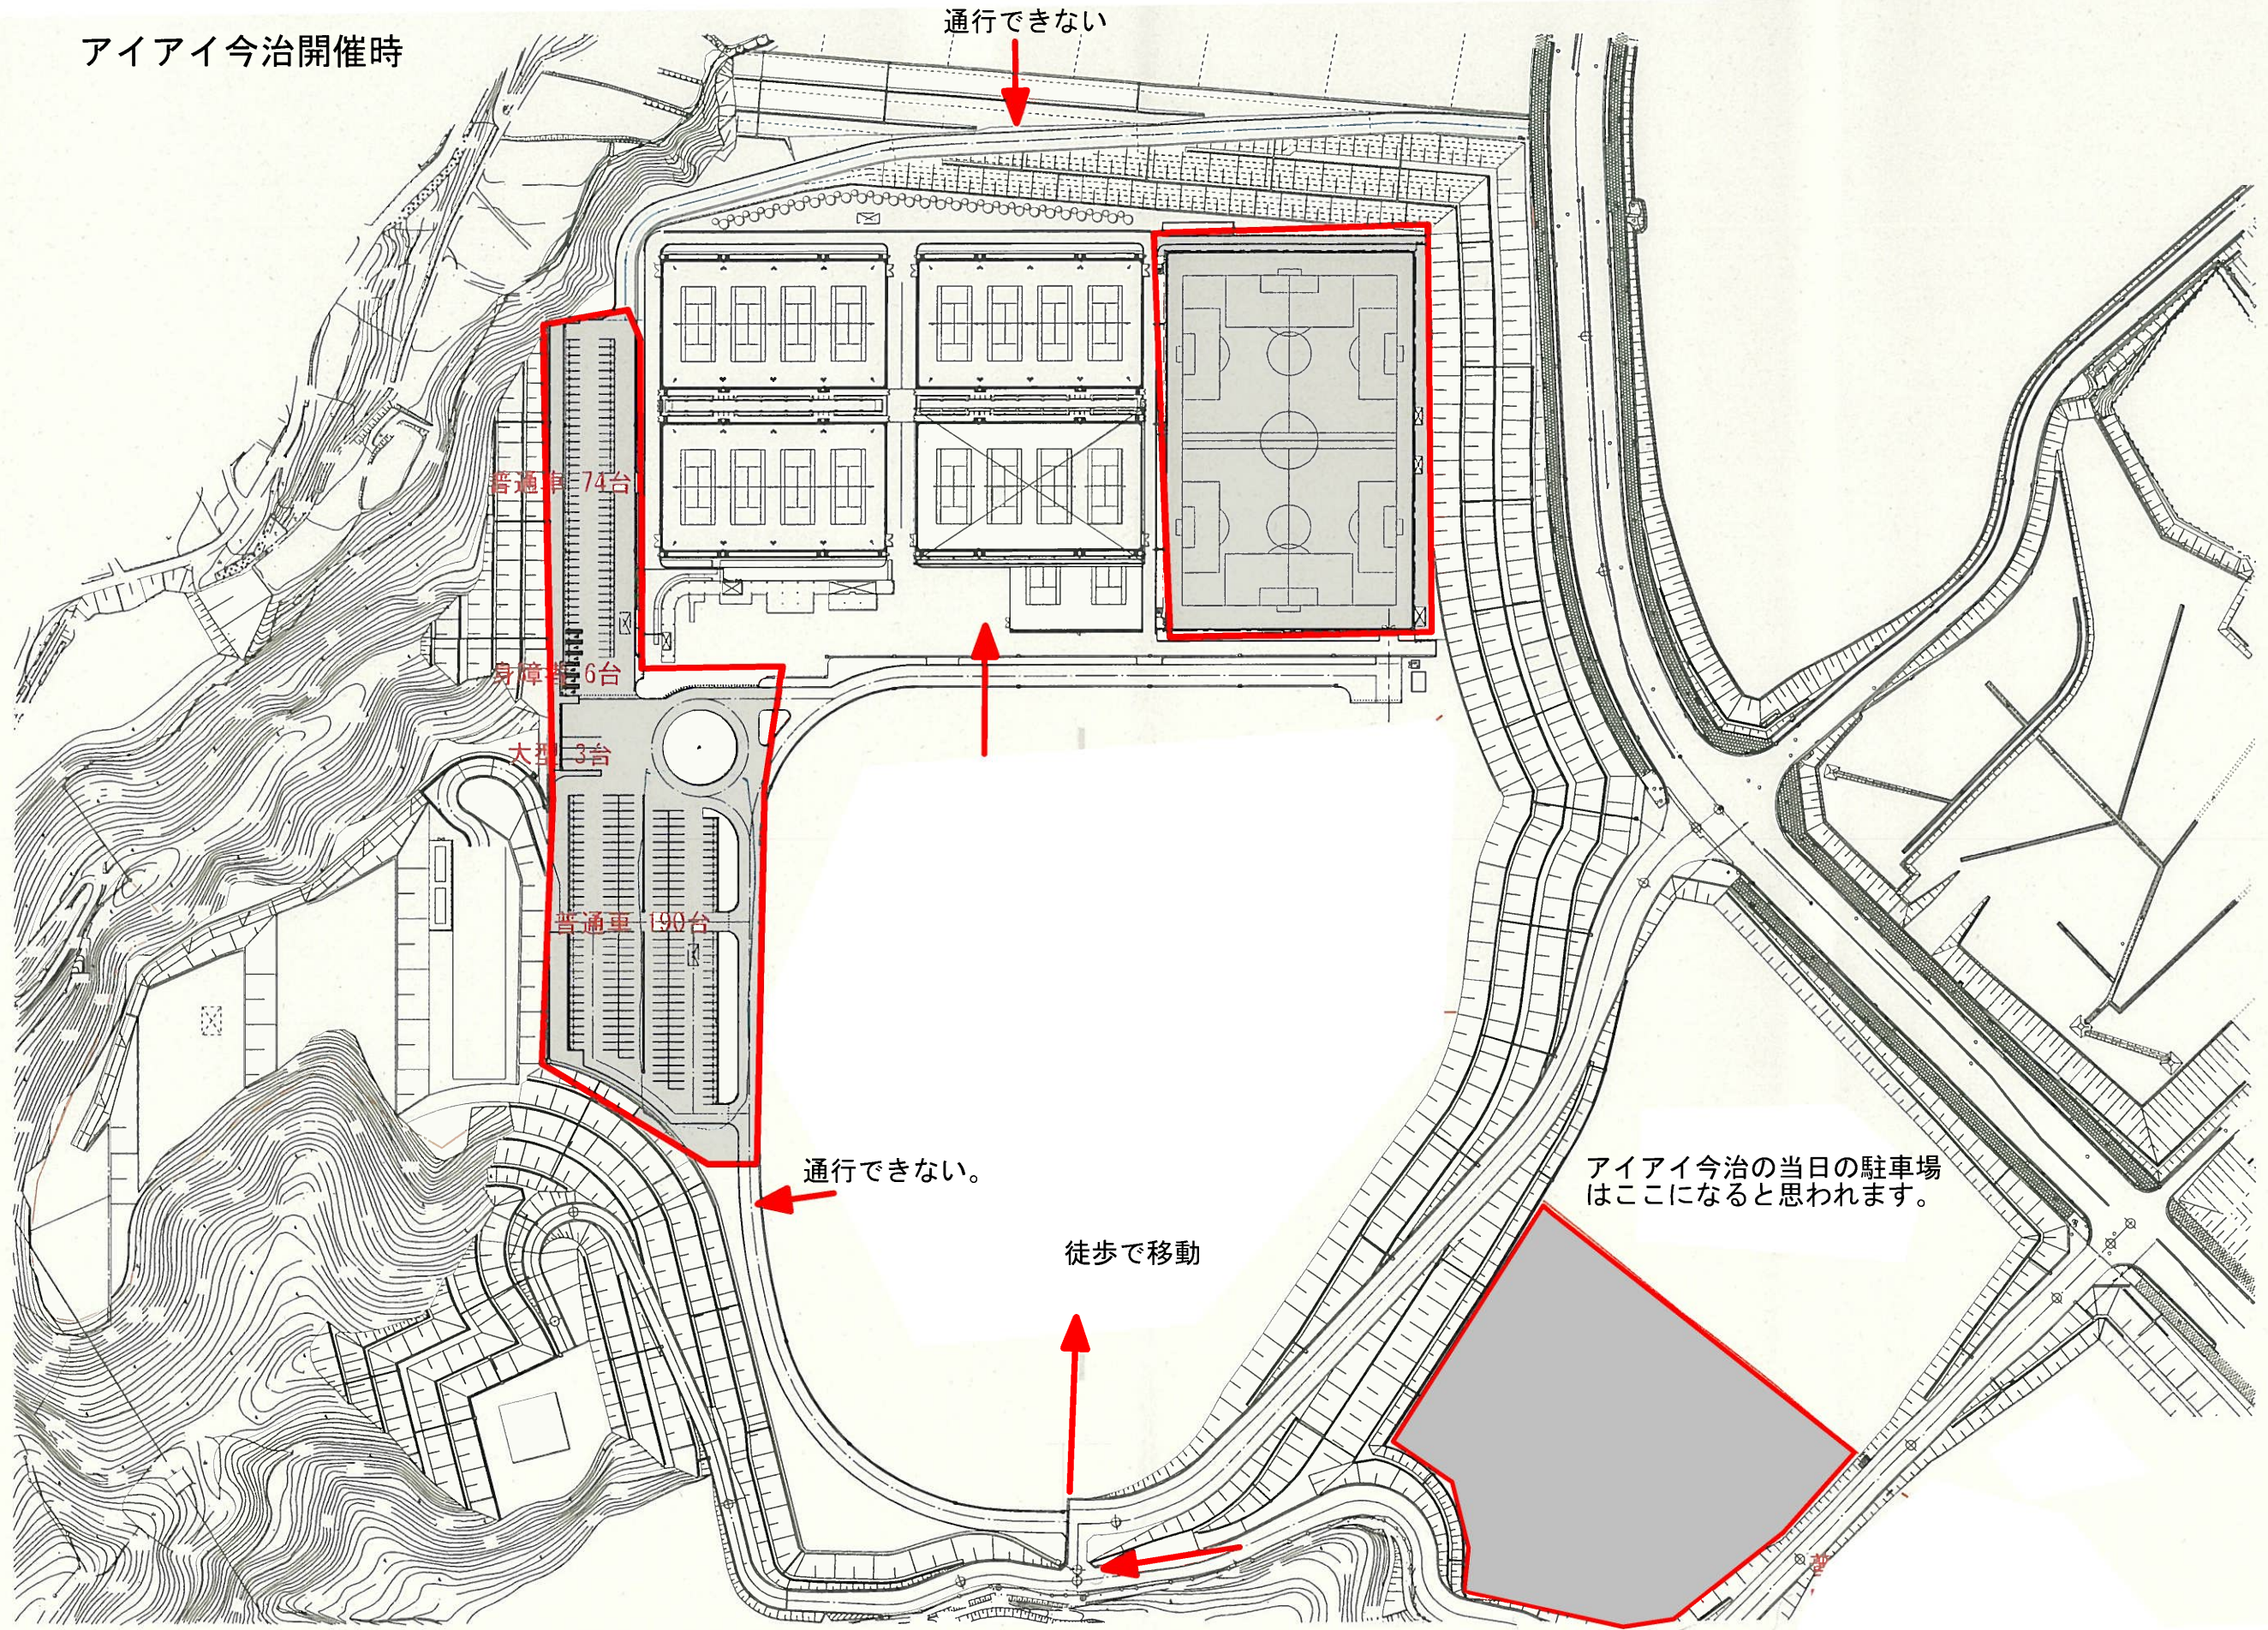

アイアイ今治開催時

通行できない

普通車 74台

身障車 6台

大型 3台

普通車 190台

通行できない。

徒歩で移動

アイアイ今治の当日の駐車場
はここになると思われます。